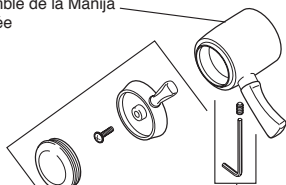

RP50465
Set Screw &
Wrench
Tornillo de
Ajuste y Llave
Vis de calage
et Clé

RP61270 ▲
Escutcheon
(Diag. Screw Holes)
Chapeton
(Huecos para los
Tornillos Diagonales)
Rosace
(Trous de Vis
en Diagonale)

▲ Specify Finish
Especifique el Acabado
Précisez le Fini

RP196 ▲

RP12630 ▲
For Longer Screws
Para Tornillos Más Grandes
Pour Vis Plus Longues

★RP47201
Cartridge Assembly
Cartucho
Cartouche

RP50879 ▲
Trim Sleeve
Manga de Fran ja
Manchon de Finition

RP75136
1 3/4" Installation Extension kit
1 juego de ampliación de instalación 3/4"
1 kit d'extension de l'installation 3/4"

RP23336
O-Ring
Anillo "O"
Joint Torique

RP61275 ▲
Handle Assembly
Ensamble de la Manija
Poignée

RP61276 ▲
Temperature Knob,
Cover & Screw
Perilla de la
Temperatura, Cubierta
y Tornillo
Poignée de Réglage
de Température et Vis