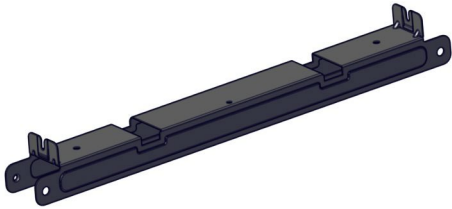

Package Parts List
Liste des pièces de l'emballage
Lista de contenido del paquete

11

12

13

14

15

16

x2

17

x2

18

19

20