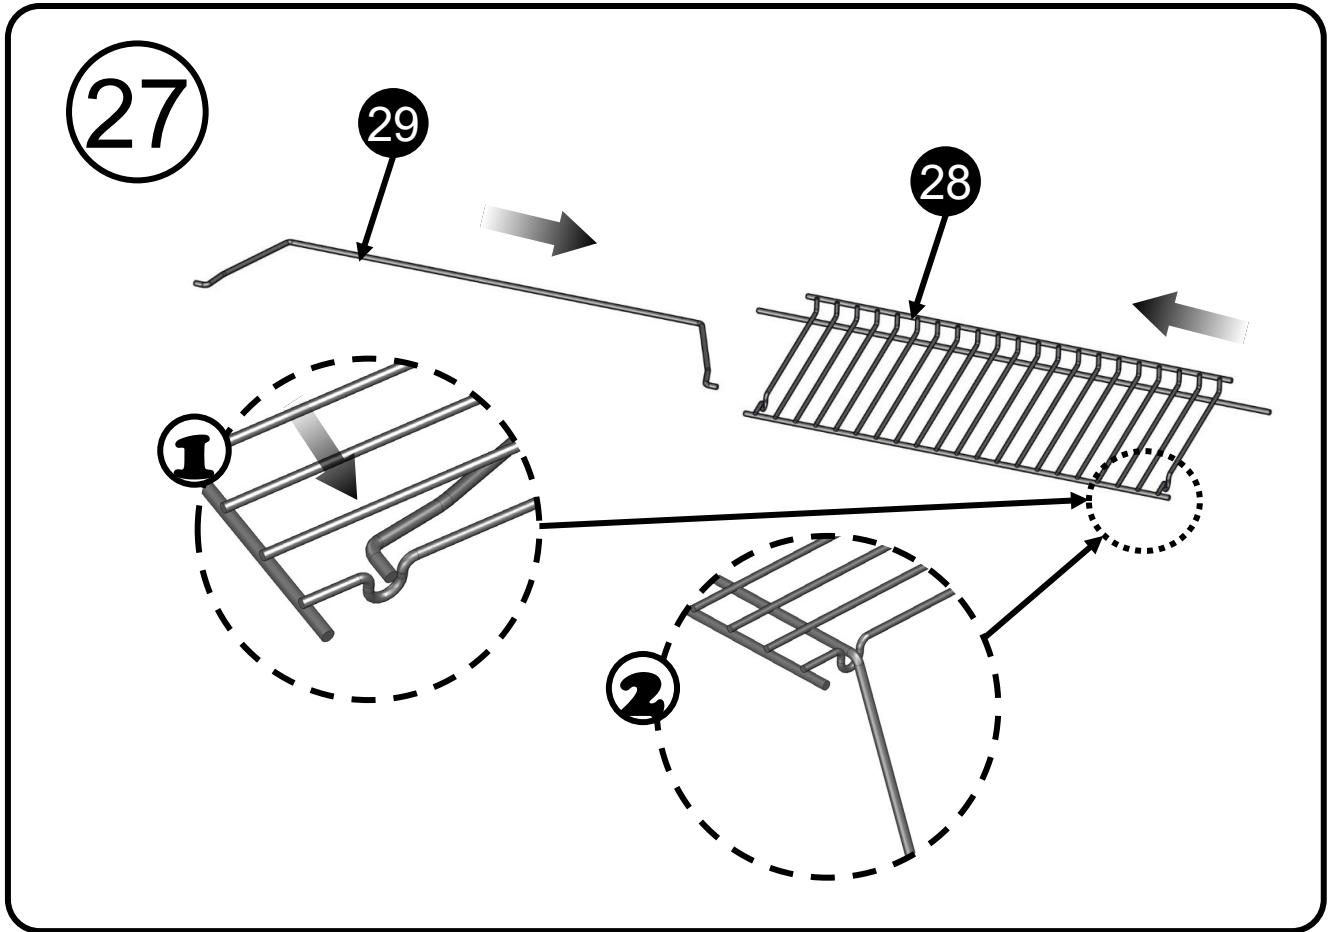

Truss Head Screw
Vis cruciforme
Tornillo de cabeza ovalada
5/32 - 32 x 25/64 "

Screw
Vis
Tornillo
5/32 - 32 x 25/64 "

Flat Washer
Rondelle plate
Arandela plana
5/32"

Flat Washer
Rondelle plate
Arandela plana
1/4"

12

21

22

23

24

25

26

29