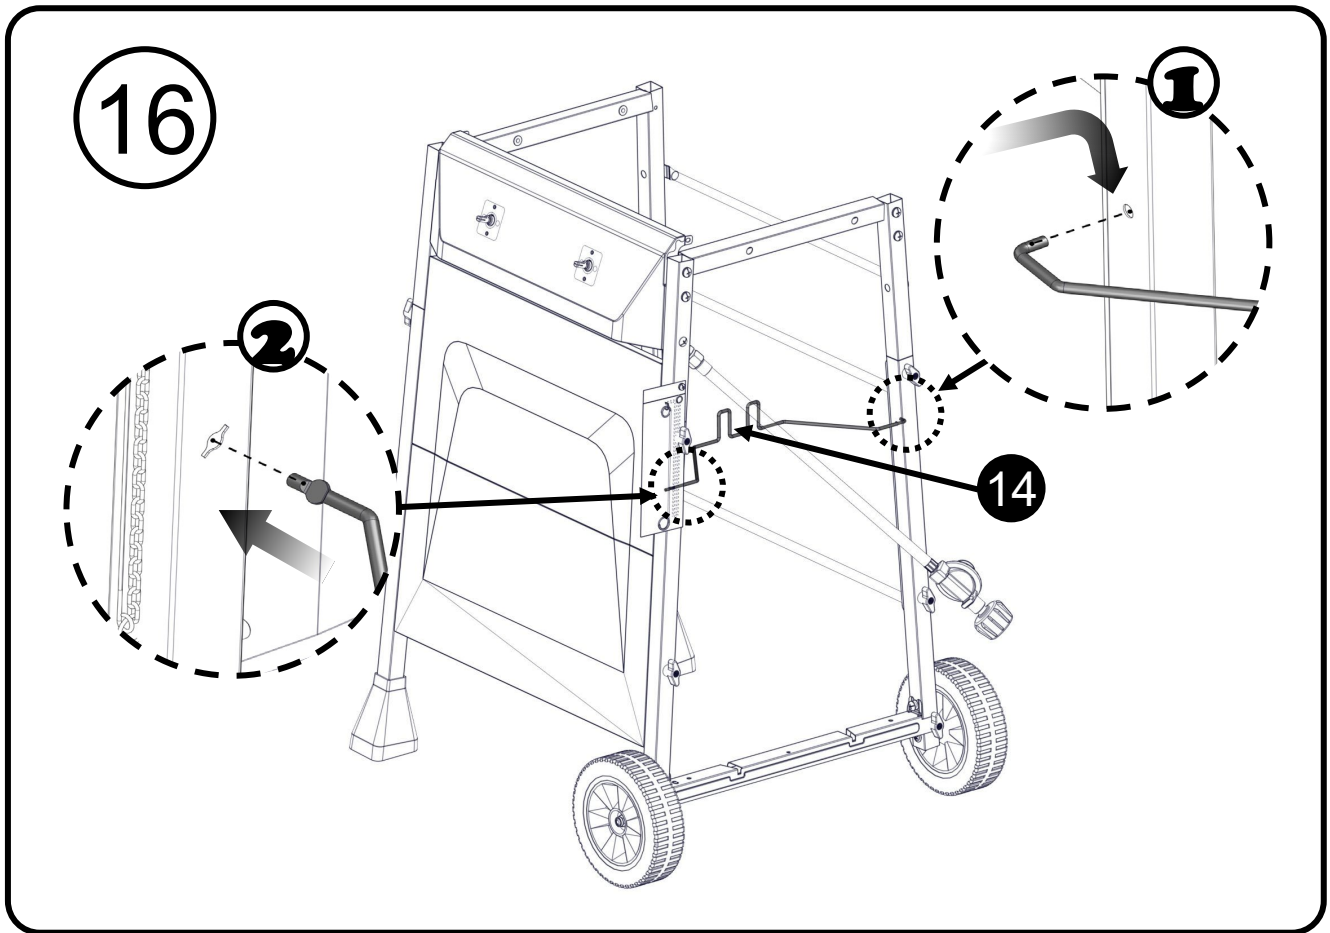

Truss Head Screw
Vis cruciforme
Tornillo de cabeza ovalada
5/32 - 32 x 25/64 "

Screw
Vis
Tornillo
5/32 - 32 x 25/64 "

Flat Washer
Rondelle plate
Arandela plana
5/32"

Flat Washer
Rondelle plate
Arandela plana
1/4"

Axle nut
Ecroû d'axe
Tuerca de eje
W5/16-18"

1

2

7

8

9

10

11

12

21

22

23

24

25

26

29