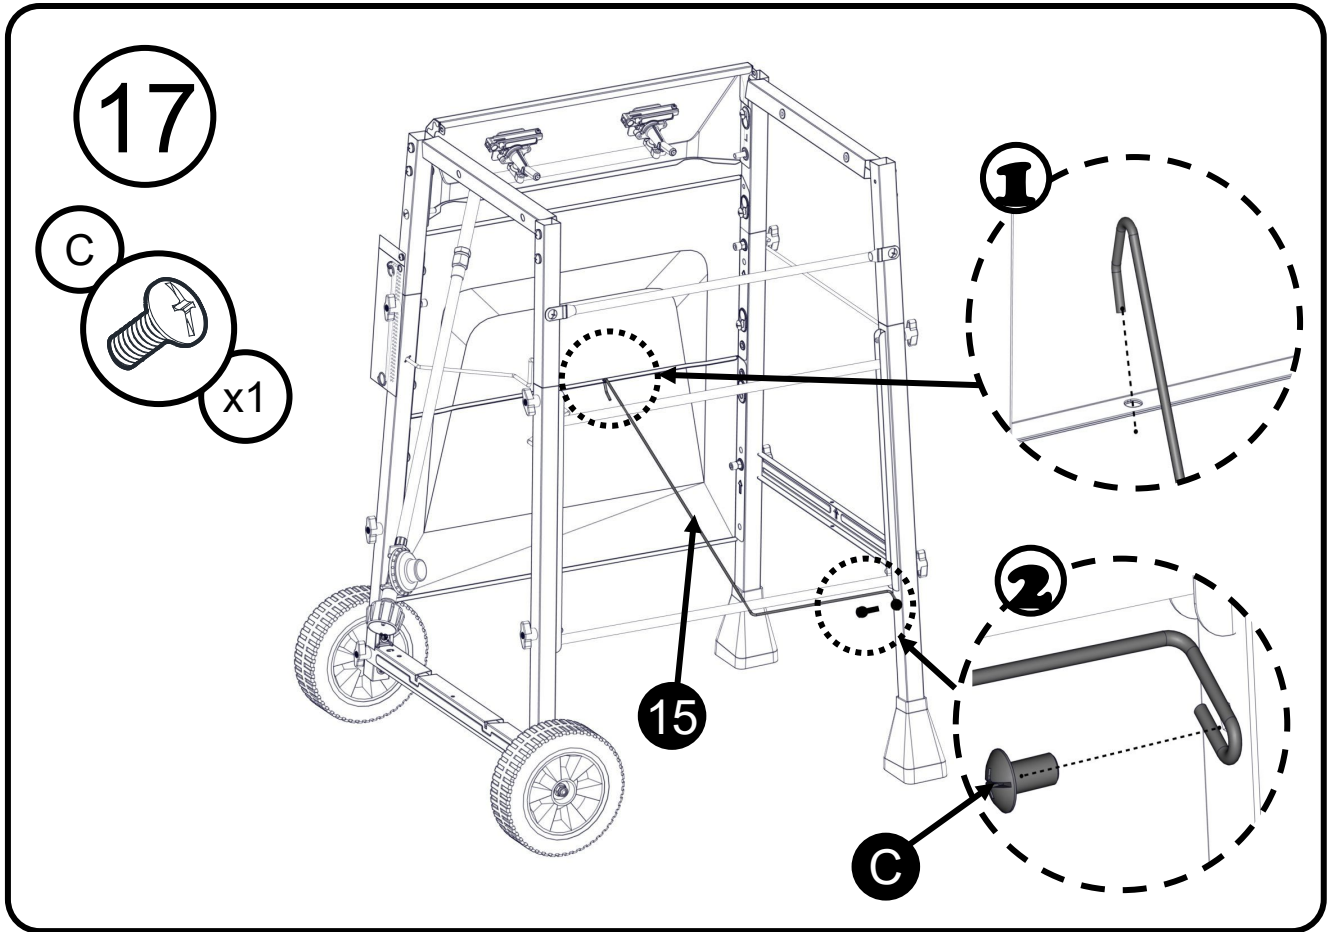

Truss Head Screw
Vis cruciforme
Tornillo de cabeza ovalada
5/32 - 32 x 25/64 "

Screw
Vis
Tornillo
5/32 - 32 x 25/64 "

Flat Washer
Rondelle plate
Arandela plana
5/32"

Flat Washer
Rondelle plate
Arandela plana
1/4"

Axle nut
Ecroû d'axe
Tuerca de eje
W5/16-18"

1

2

7

8

9

10

11

12

21

22

23

24

25

26

29