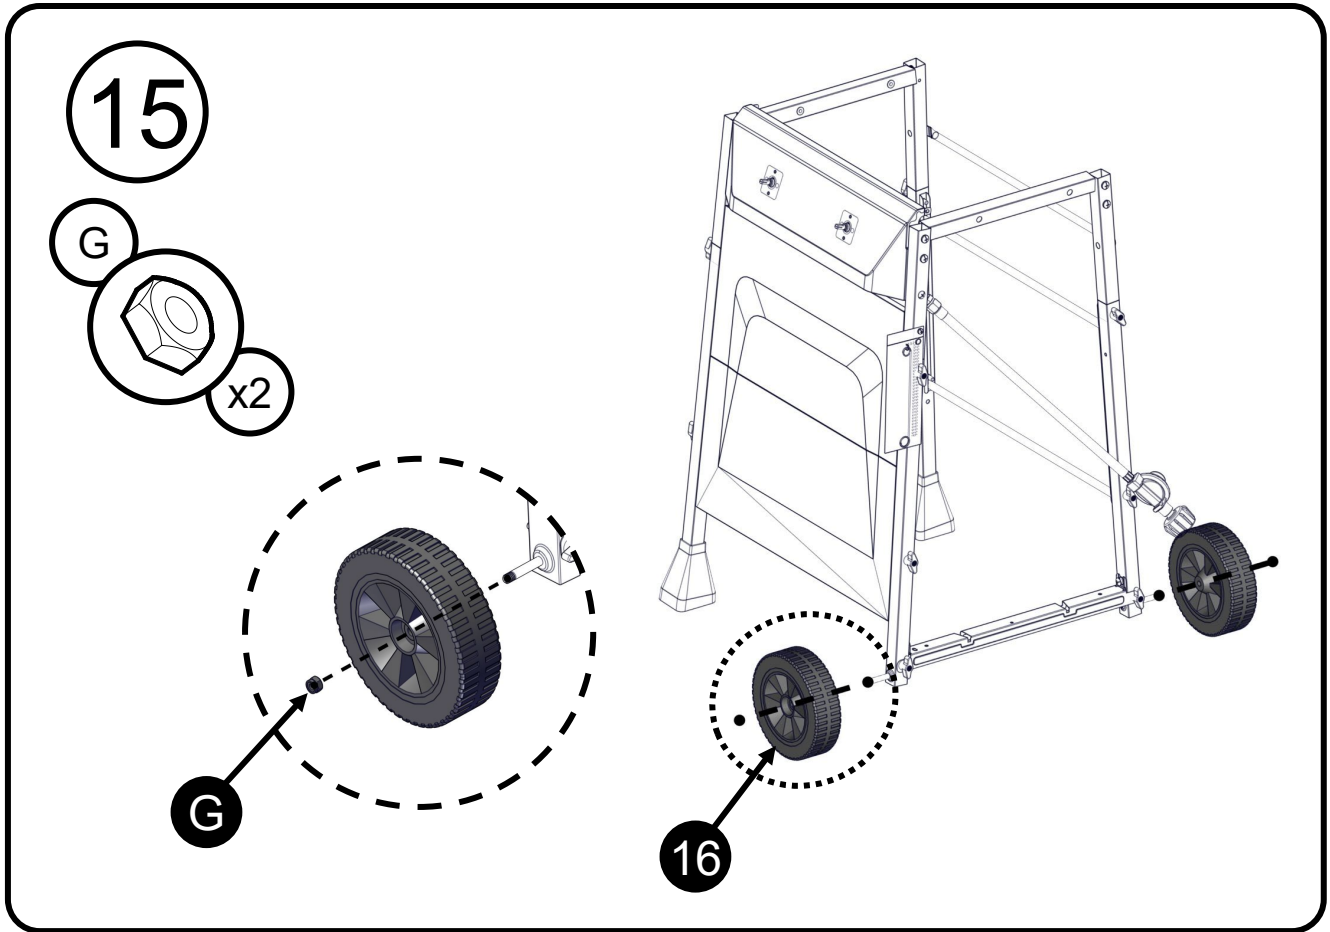

Truss Head Screw
Vis cruciforme
Tornillo de cabeza ovalada
5/32 - 32 x 25/64 "

Screw
Vis
Tornillo
5/32 - 32 x 25/64 "

Flat Washer
Rondelle plate
Arandela plana
5/32"

Flat Washer
Rondelle plate
Arandela plana
1/4"

Axle nut
Ecroû d'axe
Tuerca de eje
W5/16-18"

1

2

7

8

9

10

11

12

21

22

23

24

25

26

29