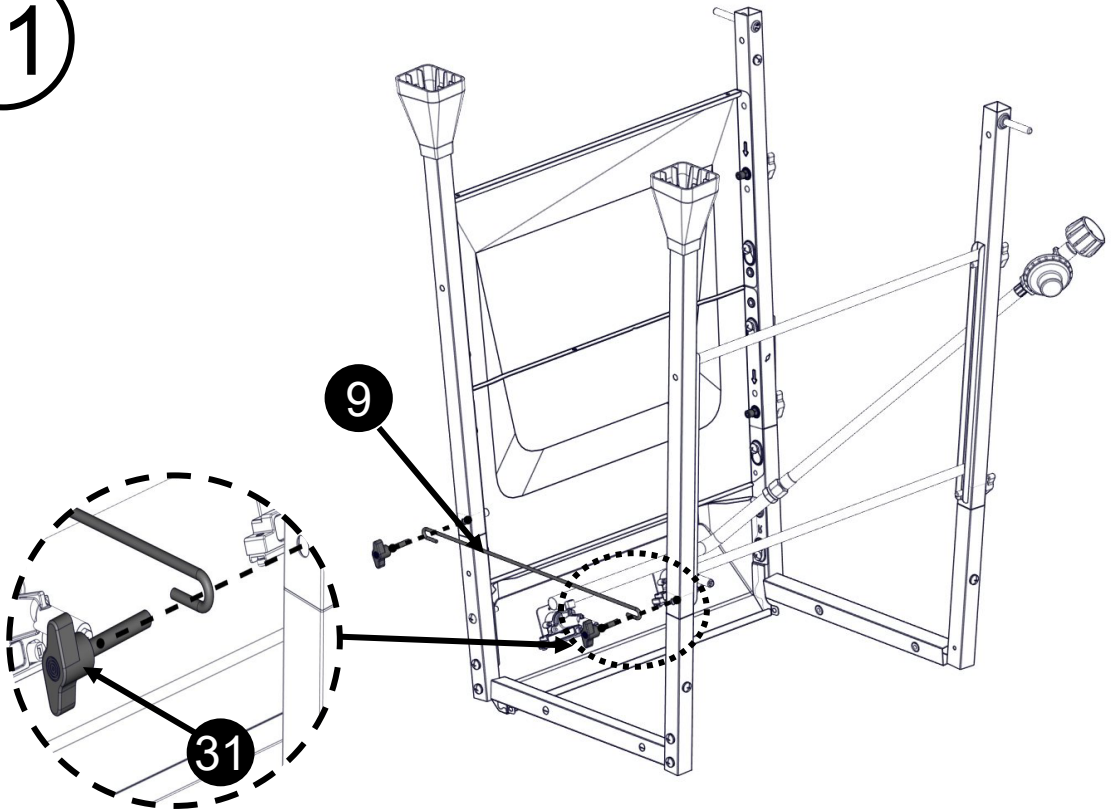

Truss Head Screw
Vis cruciforme
Tornillo de cabeza ovalada
5/32 - 32 x 25/64 "

Screw
Vis
Tornillo
5/32 - 32 x 25/64 "

Flat Washer
Rondelle plate
Arandela plana
5/32"

Flat Washer
Rondelle plate
Arandela plana
1/4"

Axle nut
Ecroû d'axe
Tuerca de eje
W5/16-18"

1

2

7

8

9

10

11

12

21

22

23

24

25

26

29