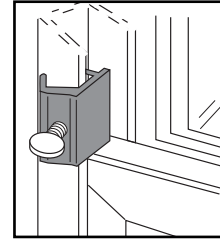

U-9819

Sliding Door / Window Lock

Cerrojo - Puerta / Ventana deslizante

Verrou - Porte / Fenêtre coulissante

U 9819-INS

TOOLS NEEDED HERRAMIENTAS REQUERIDAS OUTILS REQUIS

Pliers
Alicates
Pinces

NOTE: Installation drawings are typical for this style of replacement part. They may not show a part identical to the one you are installing.

NOTA: Los dibujos para la instalación son genéricos para repuestos de este tipo; por lo que podrían no mostrar una pieza idéntica a la que usted esté instalando.

REMARQUE : Les dessins d'installation sont typiques pour ce style de pièce de rechange. Ils pourraient ne pas illustrer une pièce identique à celle que vous installez.

Bottom Track

Side Track

Top Track

TO INSTALL: Close movable panel. Attach lock to track edge, behind movable panel. Application may be on vertical or horizontal track. Turn thumbscrew clockwise and tighten with pliers. For venting position, locate lock approximately 2" from back of closed panel and tighten thumbscrew.

PARA INSTALAR: Cierre el panel deslizante. Fije el mecanismo sobre el borde del riel, de trás del panel deslizante. La instalación puede ser realizada sobre el riel vertical o el horizontal. Gire el tornillo manualmente en el sentido del reloj y apriételo con tenazas. Para proceder a una instalación en una apertura entreabierto, instale el mecanismo aproximadamente a 5 cm de la parte trasera del panel cerrado y apriete el tornillo manualmente.