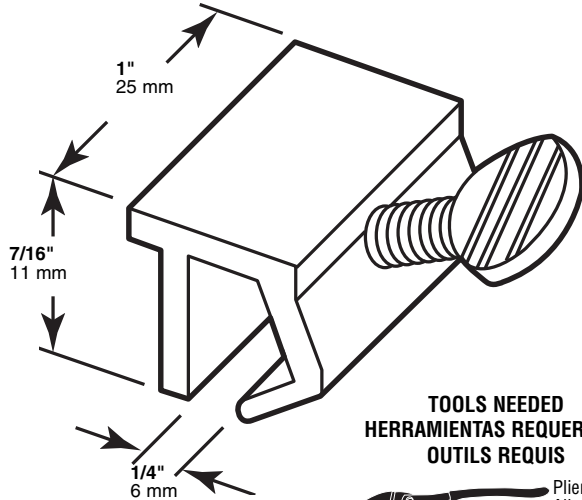

U-9819

Sliding Door / Window Lock

Cerrojo - Puerta / Ventana deslizante

Verrou - Porte / Fenêtre coulissante

U 9819-INS

TOOLS NEEDED HERRAMIENTAS REQUERIDAS OUTILS REQUIS

Pliers
Alicates
Pinces

NOTE: Installation drawings are typical for this style of replacement part. They may not show a part identical to the one you are installing.

NOTA: Los dibujos para la instalación son genéricos para repuestos de este tipo; por lo que podrían no mostrar una pieza idéntica a la que usted esté instalando.

REMARQUE : Les dessins d'installation sont typiques pour ce style de pièce de rechange. Ils pourraient ne pas illustrer une pièce identique à celle que vous installez.

Bottom Track

Side Track

Top Track

TO INSTALL: Close movable panel. Attach lock to track edge, behind movable panel. Application may be on vertical or horizontal track. Turn thumbscrew clockwise and tighten with pliers. For venting position, locate lock approximately 2" from back of closed panel and tighten thumbscrew.

PARA INSTALAR: Cierre el panel deslizante. Fije el mecanismo sobre el borde del riel, de trás del panel deslizante. La instalación puede ser realizada sobre el riel vertical o el horizontal. Gire el tornillo manualmente en el sentido del reloj y apriételo con tenazas. Para proceder a una instalación en una apertura entreabierto, instale el mecanismo aproximadamente a 5 cm de la parte trasera del panel cerrado y apriete el tornillo manualmente.