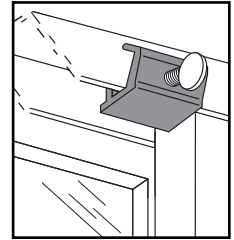

U-9819

Sliding Door / Window Lock

Cerrojo - Puerta / Ventana deslizante

Verrou - Porte / Fenêtre coulissante

U 9819-INS

TOOLS NEEDED HERRAMIENTAS REQUERIDAS OUTILS REQUIS

Pliers
Alicates
Pinces

NOTE: Installation drawings are typical for this style of replacement part. They may not show a part identical to the one you are installing.

NOTA: Los dibujos para la instalación son genéricos para repuestos de este tipo; por lo que podrían no mostrar una pieza idéntica a la que usted esté instalando.

REMARQUE : Les dessins d'installation sont typiques pour ce style de pièce de rechange. Ils pourraient ne pas illustrer une pièce identique à celle que vous installez.

Bottom Track

Side Track

Top Track

TO INSTALL: Close movable panel. Attach lock to track edge, behind movable panel. Application may be on vertical or horizontal track. Turn thumbscrew clockwise and tighten with pliers. For venting position, locate lock approximately 2" from back of closed panel and tighten thumbscrew.

POUR INSTALLER: Fermez le panneau coulissant. Fixez le mécanisme au rebord du rail, derrière le panneau coulissant. L'installation peut s'effectuer sur le rail vertical ou horizontal. Tournez la vis manuelle dans le sens horaire et resserrez-les à l'aide de pinces. Pour procéder à une installation d'une ouverture entrebâillée, installez le mécanisme à environ 5 cm, à l'arrière du panneau fermé et resserrez la vis manuelle.