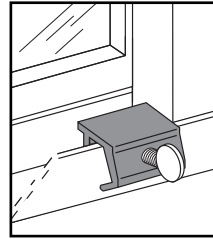

U-9819

Sliding Door / Window Lock

Cerrojo - Puerta / Ventana deslizante

Verrou - Porte / Fenêtre coulissante

U 9819-INS

TOOLS NEEDED HERRAMIENTAS REQUERIDAS OUTILS REQUIS

Pliers
Alicates
Pinces

NOTE: Installation drawings are typical for this style of replacement part. They may not show a part identical to the one you are installing.

NOTA: Los dibujos para la instalación son genéricos para repuestos de este tipo; por lo que podrían no mostrar una pieza idéntica a la que usted esté instalando.

REMARQUE : Les dessins d'installation sont typiques pour ce style de pièce de rechange. Ils pourraient ne pas illustrer une pièce identique à celle que vous installez.