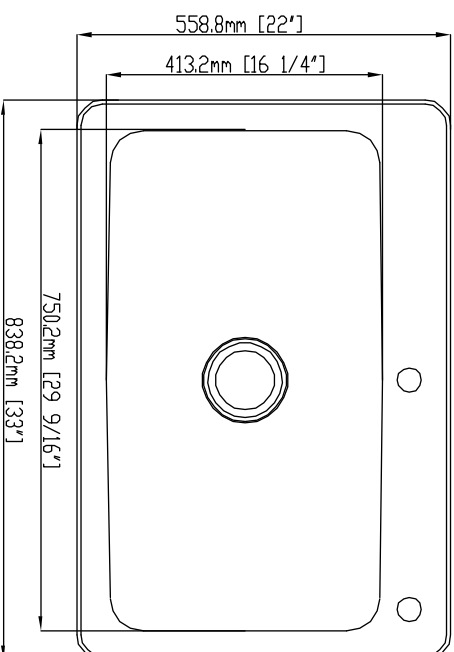

822mm [32 3/8"]

COUNTERTOP
La Cubierta
Comptoir

SINK
Fragadero
Evier

FASTENER
Sujecador
Fermoir

SCREWS
Tornillos
Vis

SKU 1006396503 (VT3322TA1PA1)
SKU 1006396491 (VT3322TA1ACC)

543mm [21 3/8"]

Cut
line

Use the template edge for cutout line:
Utilice el borde de plantilla para la línea de recorte:
Utilisez le bord de modèle pour la ligne de découpe:

Please check actual template against physical sink unit for most accurate cut!
Por favor chequea la plantilla actual con el fragadero físicamente para asegurar un
corte correcto!
Vérifiez le modèle réel par rapport à l'évier physique pour la coupe la plus précise s'il
vous plaît!
Use the template edge for cutout line:
Utilice el borde de plantilla para la línea de recorte:
Utilisez le bord de modèle pour la ligne de découpe:

1 3/16"
R30mm