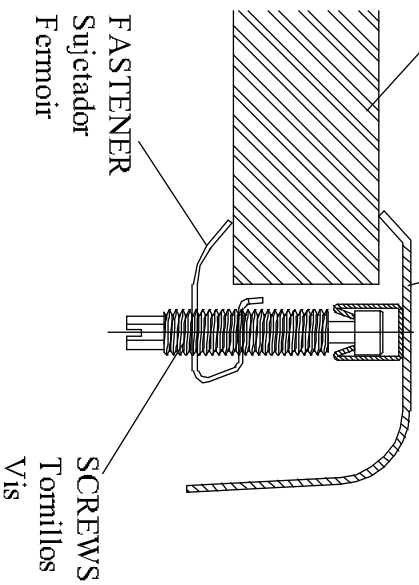

822mm [32 3/8"]

COUNTERTOP
La Cubierta
Comptoir

SINK
Fragadero
Evier

FASTENER
Sujecador
Fermoir

SCREWS
Tornillos
Vis

SKU 1006396503 (VT3322TA1PA1)
SKU 1006396491 (VT3322TA1ACC)

543mm [21 3/8"]

Cut
line

Use the template edge for cutout line:
Utilice el borde de plantilla para la línea de recorte:
Utilisez le bord de modèle pour la ligne de découpe:

Please check actual template against physical sink unit for most accurate cut!
Por favor chequea la plantilla actual con el fragadero físicamente para asegurar un
corte correcto!
Vérifiez le modèle réel par rapport à l'évier physique pour la coupe la plus précise s'il
vous plaît!
Use the template edge for cutout line:
Utilice el borde de plantilla para la línea de recorte:
Utilisez le bord de modèle pour la ligne de découpe:

1 3/16"
R30mm