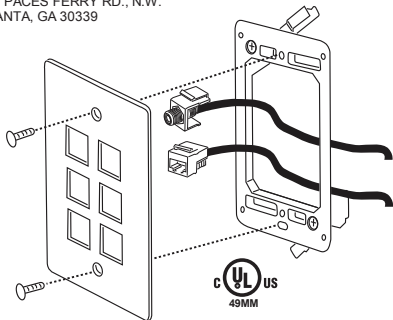

6-Port Wallplate Placa de Pared de 6 Puertos No. 5006

MADE IN CHINA
HECHO EN CHINA

DISTRIBUTED BY
DISTRIBUIDO POR
HOME DEPOT U.S.A., INC.
2455 PACES FERRY RD., N.W.
ATLANTA, GA 30339

FOR ASSISTANCE, CALL:

SI NECESITA AYUDA,
LLAME AL:

1-800-394-7519
HOMEDEPOT.COM

- Snap keystones into back of Wallplate
- Screw Wallplate into low voltage mounting bracket (sold separately)
- Ajustar la conexión base al reverso de la placa de pared
- Fijar con tornillos la placa de pared al soporte de montaje de bajo voltaje (vendido por separado)