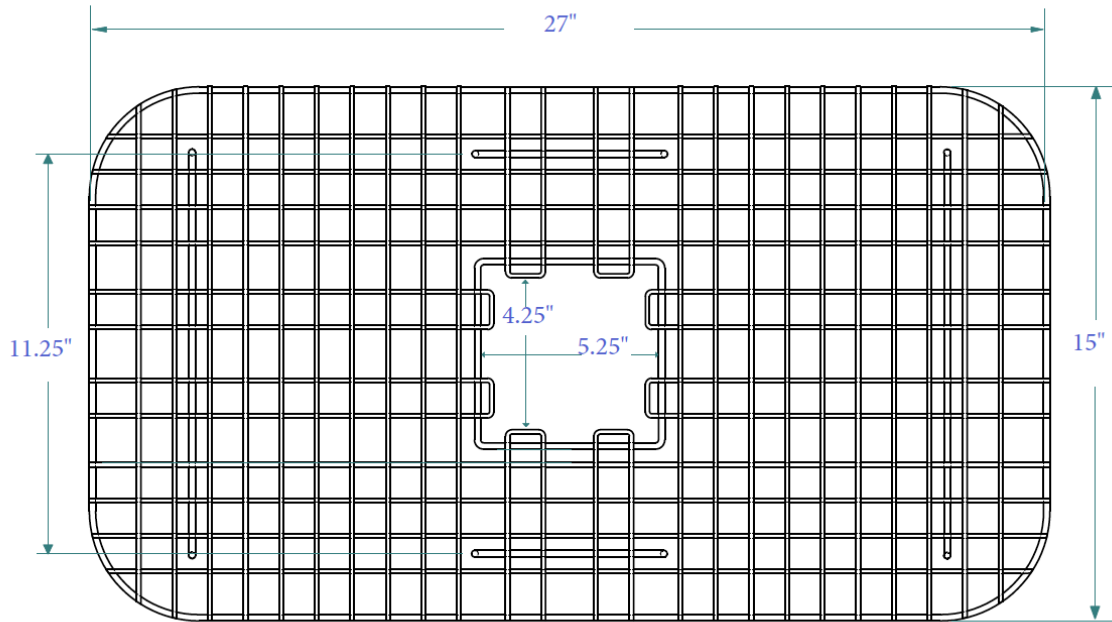

# Ellis Matte Black Bottom Grid

SINKOLOGY®

Model #SG008-27MB

27" x 15" x 2"