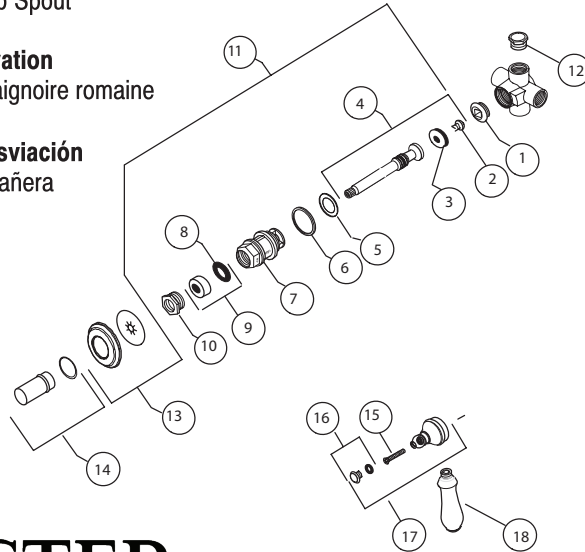

Diverter Valve

For Roman Tub Spout
15 Series

Valve de dérivation

Pour bec de baignoire romaine
15 Series

Válvula de desviación

Para grifo de bañera
estilo romano
15 Series

Pfister™

1-800-PFAUCET

English: For Toll-Free Pfaucet information call 1-800-PFAUCET seven days a week (8:00AM – 5:00PM All Time Zones)

- Installation Support
- Care and Warranty Information

Français: Pour obtenir des informations sans frais d'interurbain, appelez 1-800-PFAUCET sept jours par semaine (de 8h à 17h, toutes zones horaires)

- Ayuda para la instalación
- Cuidado Información de la garantía

#	Number	English	Français	Español
1.	970-500	Seat	Embase	Embalaje
2.	971-500	Screw	Vis	Tornillo
3.	950-010	Seat Washer	Rondelle d'embase	Arandela del Embalaje
4.	910-021	Stem Assembly	Ensemble de la tige	Ensamblaje del Vástago
5.	950-040	Washer, Diverter Bonnet	Rondelle, bonnet de dérivation	Arandela, Divergente del Casquete
6.	950-050	Washer, Diverter Bonnet	Rondelle, bonnet de dérivation	Arandela, Divergente del Casquete
7.	930-040	Bonnet Diverter	Bonnet	Casquete
8.	950-850	O-Ring	Joint torique	Anillo -O-
9.	951-780	Packing	Bague étoupe	Empaque
10.	930-020	Packing Nut	Écrou de bague étoupe	Tuerca del Empaque
11.	910-022	Stem and Bonnet Assembly	Ensemble tige et bonnet	Ensamblaje del Vástago y Casquete
12.	931-510	1/2" Pipe Plug	Obturbateur de tuyau de 1/2 pouce	Tapón de Tubería de 1/2"
13.	960-601*	Wall Flange & Washer	Rondelle et bride de mur	Reborde de pared y arandela
14.	972-201*	Sleeve and Washer	Butée et rondelle	Manguito y arandela
15.	971-702	Screw, Deco Lever	Vis, levier Deco	Tornillo, Deco Lever
16.	941-900*	Button, Deco Lever	Bouton, Levier deco	Botón, Plancha Deco
17.	940-702*	Handle Hub, Screw, Button, Deco Lever	Pivot de poignée, Vis et Bouton levier Deco	Cubo, tornillo y botón del puño Deco Lever
18.	940-995*	DECO LEVER ONLY Solid Brass	LEVIER DÉCO SEULEMENT Laiton massif	PALANCA DÉCO SOLAMENTE Bronce sólido