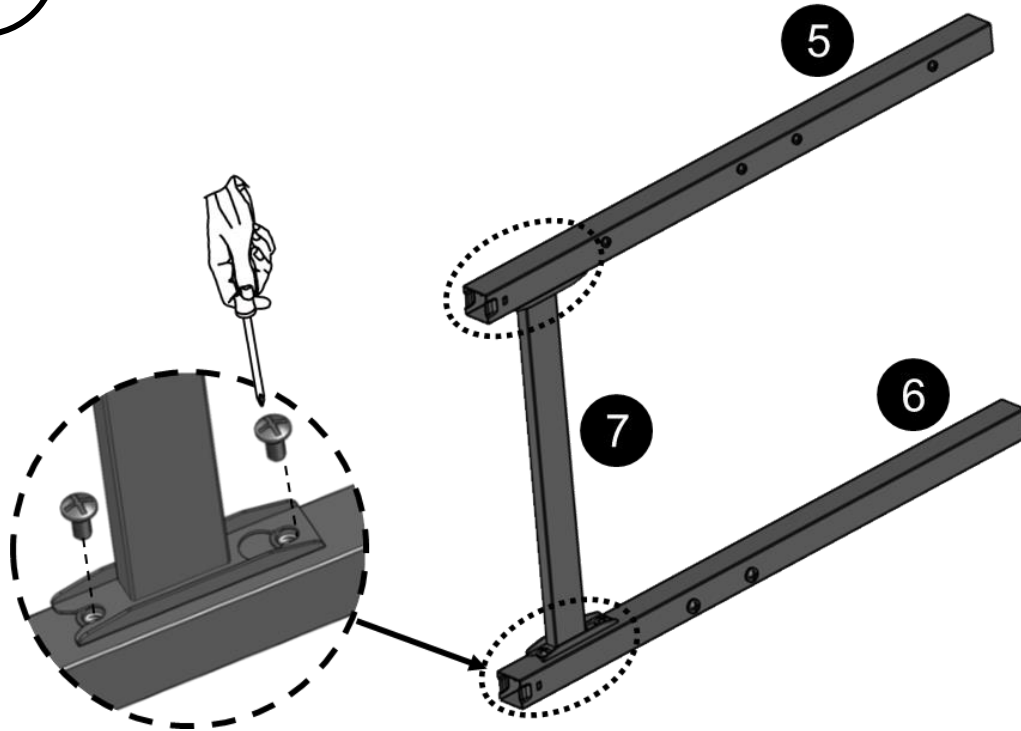

Truss Head Screw (Black)  
5/32-32 x 25/64"  
Tornillo de cabeza ovalada (negro)  
5/32-32 x 25/64"  
Vis cruciforme (noir)  
5/32-32 x 25/64"

Flat Washer  
5/32"-32  
Arandela plana  
5/32"-32  
Rondelle plate  
5/32"-32

Flat Washer  
5/16"  
Arandela plana  
5/16"  
Rondelle plate  
5/16"

Nut  
5/16"-18  
Tuerca  
5/16"-18  
Écrou  
5/16"-18

1

2

3

4

5 !

6