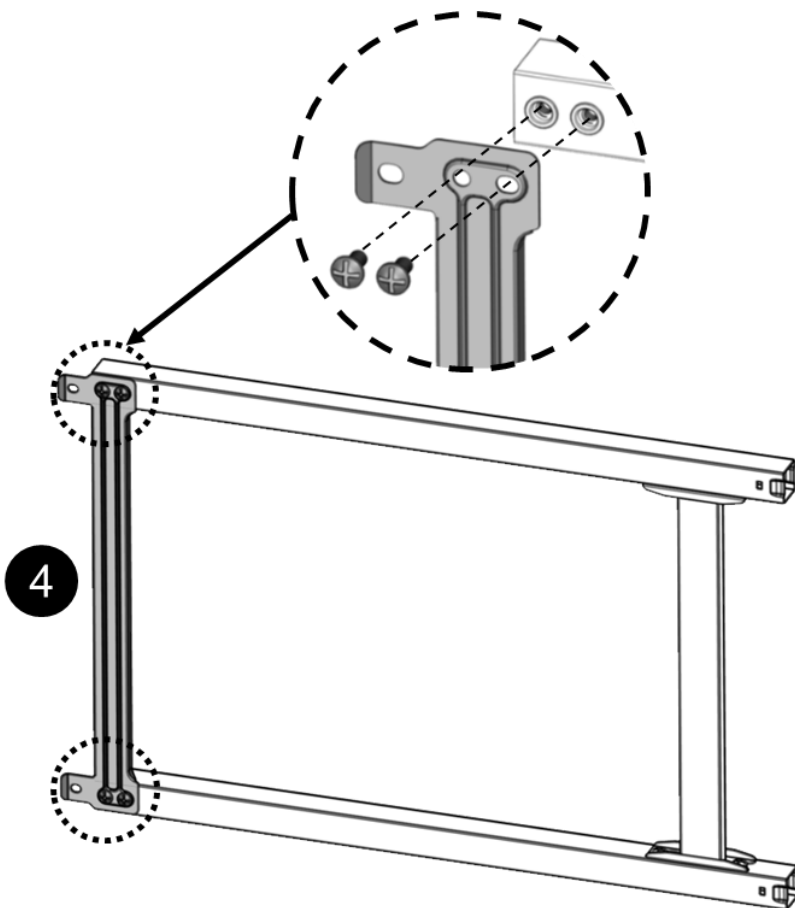

Truss Head Screw (Black)  
5/32-32 x 25/64"  
Tornillo de cabeza ovalada (negro)  
5/32-32 x 25/64"  
Vis cruciforme (noir)  
5/32-32 x 25/64"

Flat Washer  
5/32"-32  
Arandela plana  
5/32"-32  
Rondelle plate  
5/32"-32

Flat Washer  
5/16"  
Arandela plana  
5/16"  
Rondelle plate  
5/16"

Nut  
5/16"-18  
Tuerca  
5/16"-18  
Écrou  
5/16"-18

1

2

3

4

5 !

6