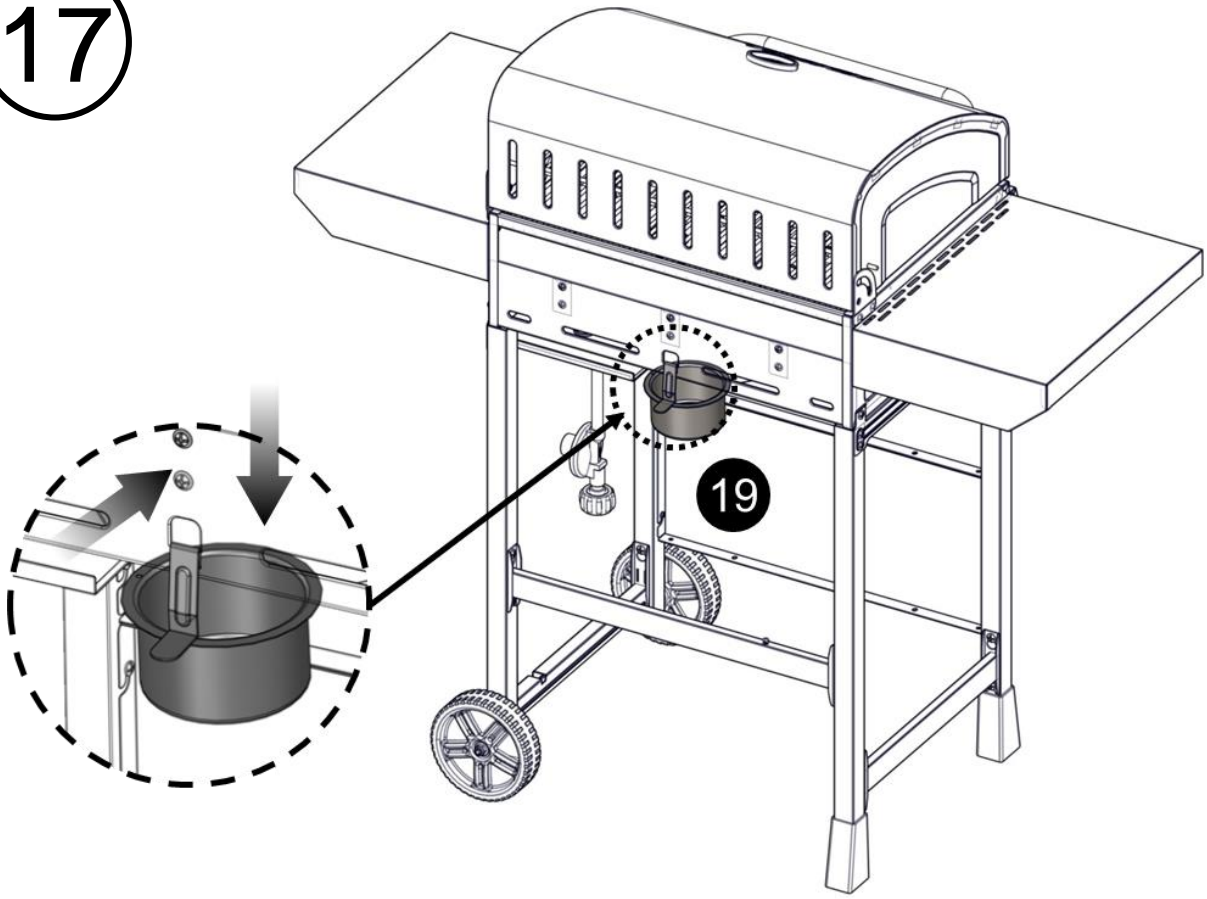

Flat Washer  
5/16"  
Arandela plana  
5/16"  
Rondelle plate  
5/16"

Nut  
5/16"-18  
Tuerca  
5/16"-18  
Écrou  
5/16"-18

1

2

3

4

5 !

6

13

14

15

16

17

18

21

**NEXGRILL**®