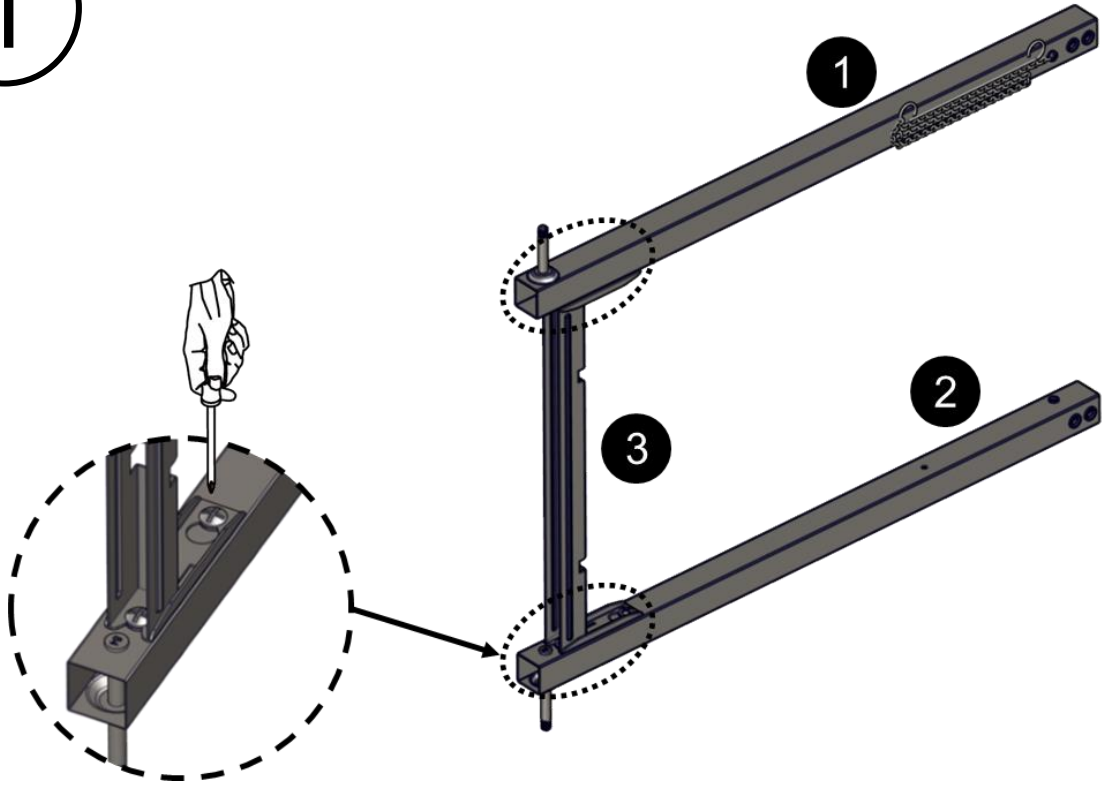

Truss Head Screw (Black)  
5/32-32 x 25/64"  
Tornillo de cabeza ovalada (negro)  
5/32-32 x 25/64"  
Vis cruciforme (noir)  
5/32-32 x 25/64"

Flat Washer  
5/32"-32  
Arandela plana  
5/32"-32  
Rondelle plate  
5/32"-32

Flat Washer  
5/16"  
Arandela plana  
5/16"  
Rondelle plate  
5/16"

Nut  
5/16"-18  
Tuerca  
5/16"-18  
Écrou  
5/16"-18

1

2

3

4

5 !

6