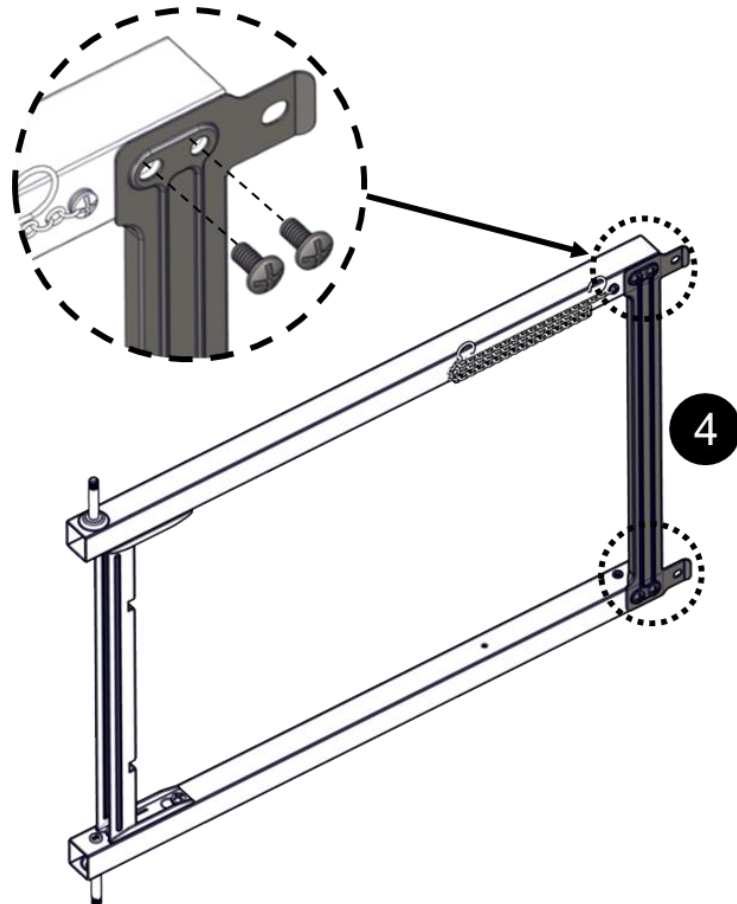

Truss Head Screw (Black)  
5/32-32 x 25/64"  
Tornillo de cabeza ovalada (negro)  
5/32-32 x 25/64"  
Vis cruciforme (noir)  
5/32-32 x 25/64"

Flat Washer  
5/32"-32  
Arandela plana  
5/32"-32  
Rondelle plate  
5/32"-32

Flat Washer  
5/16"  
Arandela plana  
5/16"  
Rondelle plate  
5/16"

Nut  
5/16"-18  
Tuerca  
5/16"-18  
Écrou  
5/16"-18

1

2

3

4

5 !

6