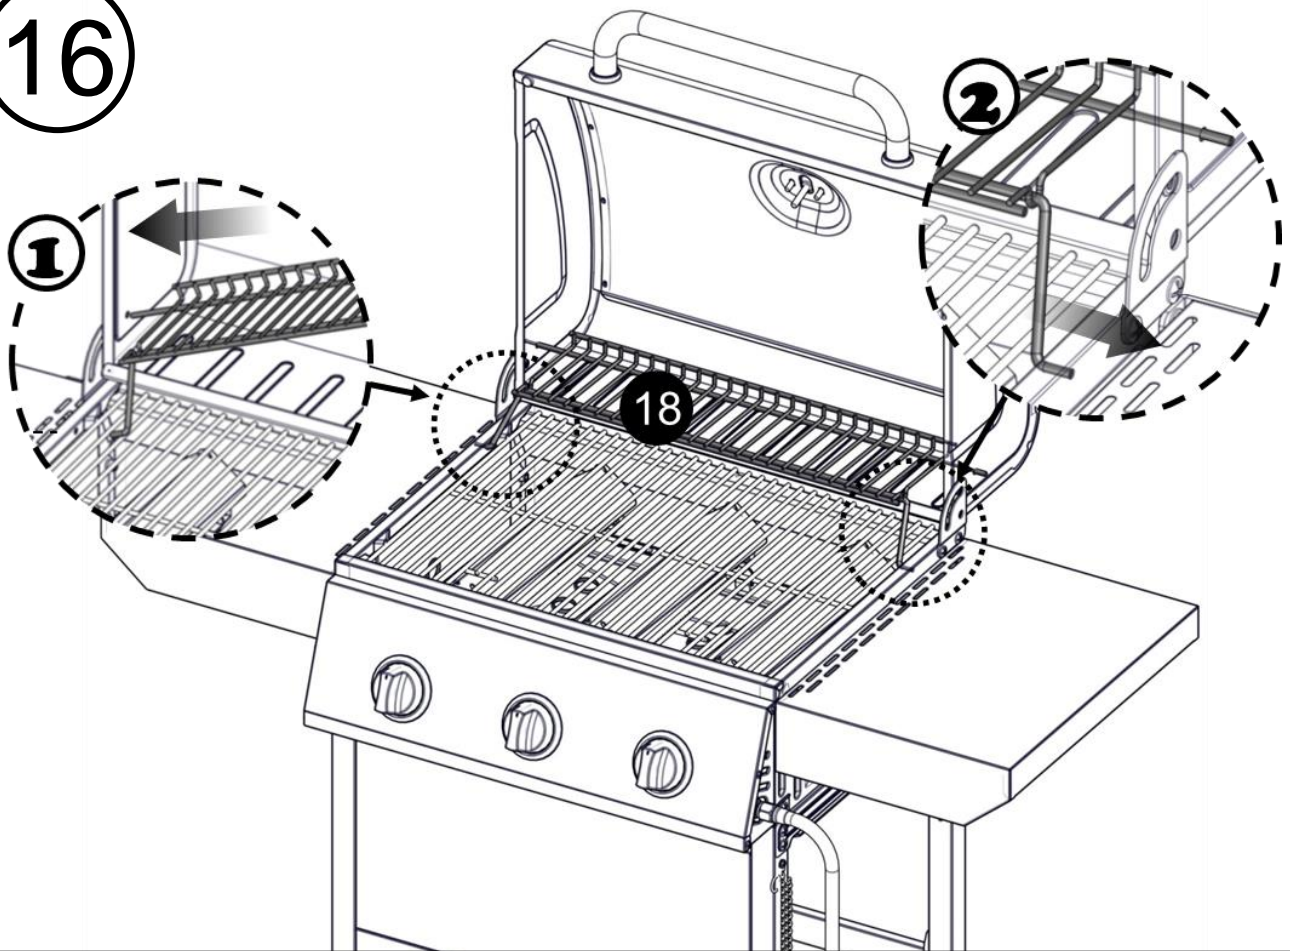

Flat Washer  
5/16"  
Arandela plana  
5/16"  
Rondelle plate  
5/16"

Nut  
5/16"-18  
Tuerca  
5/16"-18  
Écrou  
5/16"-18

1

2

3

4

5 !

6

13

14

15

16

17

18

21

**NEXGRILL**®