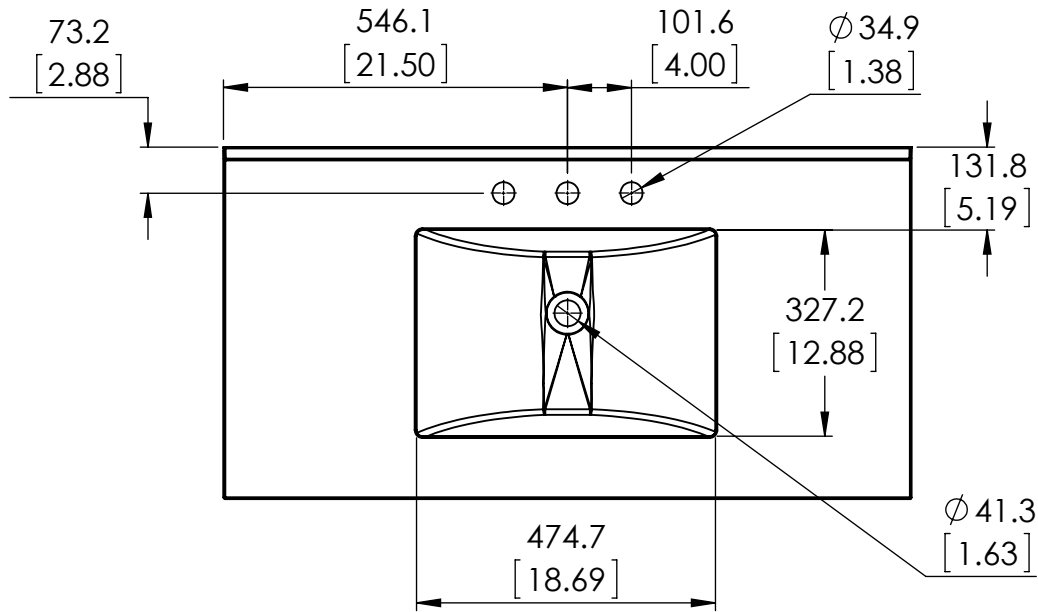

Top View

Isometric View

Front View

SECTION A-A
Side View

Back View

ITEM:	DC42-SY	REV	A
	DC42-WH		

NAME: **Darcy 42in**

Propiedad y Confidencialidad La información contenida en este dibujo es puramente propiedad de Woodcrafters Home Products LLC. Queda prohibida cualquier reproducción parcial o total sin el permiso por escrito de Woodcrafters Home Product LLC.	DRAWING	ARB	05/28/19	MATERIAL: German beech 4/4 Plywood with UV-Paper White/Shale Gray Darcy 42in
	REVIEW	ING	05/28/19	
	APPROVED	R&D	05/28/19	
	SCALE: 1:20	MODEL:		

ITEM TYPE	ITEM ID	ITEM DESCRIPTION	DRAWING STATUS
FG	SE43R-LR	Vtop SE Rect 43 x 22 8in Lunar	
FG	SE43R-PR	Vtop SE Rect 43 x 22 8in Pulsar	
FG	SE43R-WM	Vtop SE Rect 43 x 22 8in Winter Mist	

REV	DESCRIPTION	DATE	APPROVAL
0	RELEASED	10/08/19	E. SANDOVAL
1			

UNLESS OTHERWISE SPECIFIED
 DIMENSIONS ARE IN MM. AND [INCHES]
 TOLERANCES ARE
 + 3.175 [.125] - 3.175 [0.125]
 SCALE: 1:12

	NAME	DATE
DRAWN	O. Razo	10/08/2019
CHECKED	E. SANDOVAL	10/08/2019
ENG APPR.	W. Amaya	10/08/2019
MFG APPR.	A. Casiano	10/08/2019