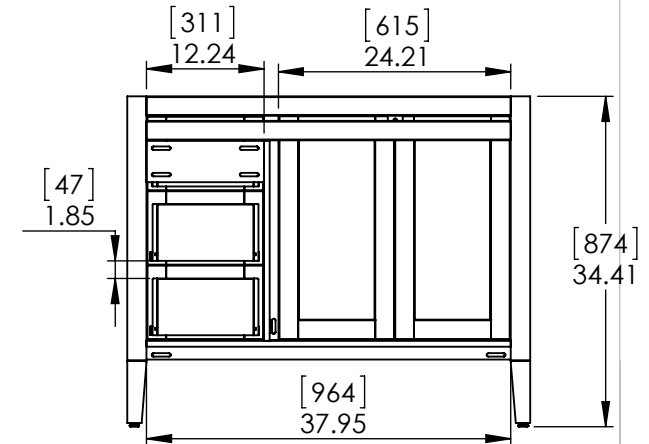

Top View

Isometric View

Front View

SECTION A-A
Side View

Back View

ITEM:	DC42-SY	REV	A
	DC42-WH		

NAME: **Darcy 42in**

Propiedad y Confidencialidad La información contenida en este dibujo es puramente propiedad de Woodcrafters Home Products LLC. Queda prohibida cualquier reproducción parcial o total sin el permiso por escrito de Woodcrafters Home Product LLC.	DRAWING	ARB	05/28/19	MATERIAL: German beech 4/4 Plywood with UV-Paper White/Shale Gray Darcy 42in
	REVIEW	ING	05/28/19	
	APPROVED	R&D	05/28/19	
	SCALE: 1:20	MODEL:		

ITEM TYPE	ITEM ID	ITEM DESCRIPTION	DRAWING STATUS
FG	SE43R-LR	Vtop SE Rect 43 x 22 8in Lunar	
FG	SE43R-PR	Vtop SE Rect 43 x 22 8in Pulsar	
FG	SE43R-WM	Vtop SE Rect 43 x 22 8in Winter Mist	

REV	DESCRIPTION	DATE	APPROVAL
0	RELEASED	10/08/19	E. SANDOVAL
1			

UNLESS OTHERWISE SPECIFIED
 DIMENSIONS ARE IN MM. AND [INCHES]
 TOLERANCES ARE
 + 3.175 [.125] - 3.175 [0.125]
 SCALE: 1:12

	NAME	DATE
DRAWN	O. Razo	10/08/2019
CHECKED	E. SANDOVAL	10/08/2019
ENG APPR.	W. Amaya	10/08/2019
MFG APPR.	A. Casiano	10/08/2019