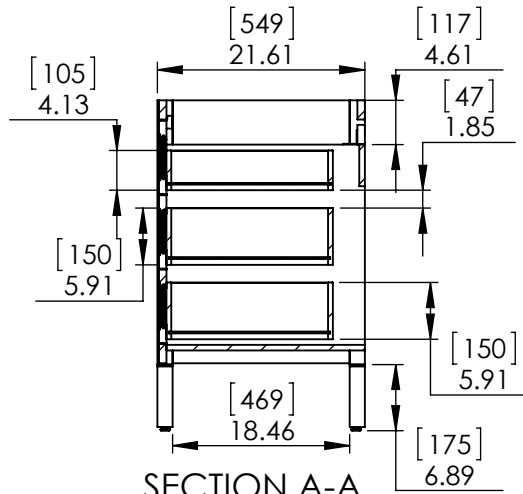

Top View

Isometric View

Front View

SECTION A-A
Side View

Back View

ITEM:	DC42-SY	REV	A
	DC42-WH		

NAME: **Darcy 42in**

Propiedad y Confidencialidad La información contenida en este dibujo es puramente propiedad de Woodcrafters Home Products LLC. Queda prohibida cualquier reproducción parcial o total sin el permiso por escrito de Woodcrafters Home Product LLC.	DRAWING	ARB	05/28/19	MATERIAL: German beech 4/4 Plywood with UV-Paper White/Shale Gray Darcy 42in
	REVIEW	ING	05/28/19	
	APPROVED	R&D	05/28/19	
	SCALE: 1:20	MODEL:		

ITEM TYPE	ITEM ID	ITEM DESCRIPTION	DRAWING STATUS
FG	SE43R-LR	Vtop SE Rect 43 x 22 8in Lunar	
FG	SE43R-PR	Vtop SE Rect 43 x 22 8in Pulsar	
FG	SE43R-WM	Vtop SE Rect 43 x 22 8in Winter Mist	

REV	DESCRIPTION	DATE	APPROVAL
0	RELEASED	10/08/19	E. SANDOVAL
1			

UNLESS OTHERWISE SPECIFIED
 DIMENSIONS ARE IN MM. AND [INCHES]
 TOLERANCES ARE
 + 3.175 [.125] - 3.175 [0.125]
 SCALE: 1:12

	NAME	DATE
DRAWN	O. Razo	10/08/2019
CHECKED	E. SANDOVAL	10/08/2019
ENG APPR.	W. Amaya	10/08/2019
MFG APPR.	A. Casiano	10/08/2019

 SHEET 1 OF 1
 DWG. NO. **A** FG