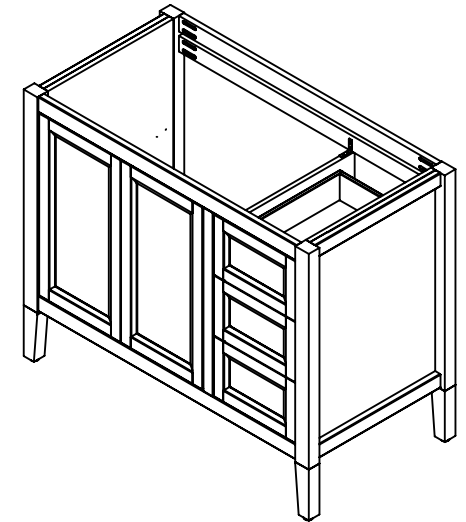

Top View

Isometric View

Front View

SECTION A-A
Side View

Back View

ITEM:	DC42-SY	REV	A
	DC42-WH		

NAME: **Darcy 42in**

Propiedad y Confidencialidad La información contenida en este dibujo es puramente propiedad de Woodcrafters Home Products LLC. Queda prohibida cualquier reproducción parcial o total sin el permiso por escrito de Woodcrafters Home Product LLC.	DRAWING	ARB	05/28/19	MATERIAL: German beech 4/4 Plywood with UV-Paper White/Shale Gray Darcy 42in
	REVIEW	ING	05/28/19	
	APPROVED	R&D	05/28/19	
	SCALE: 1:20	MODEL:		