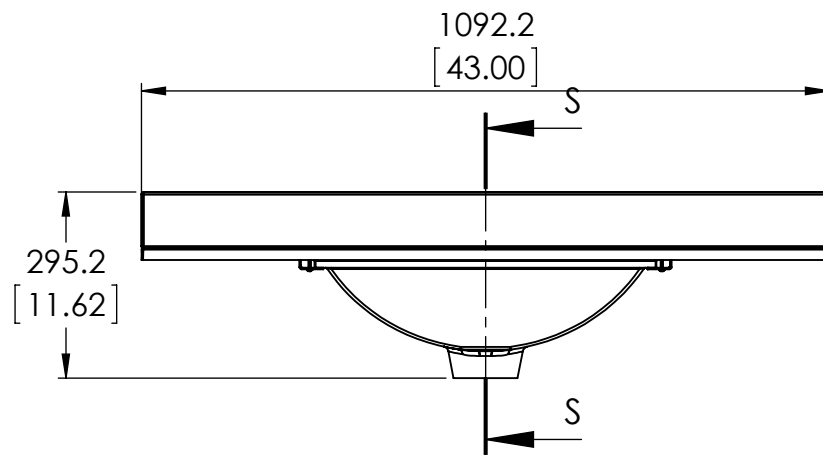

Top View

Isometric View

Front View

SECTION A-A
Side View

Back View

ITEM:	DC42-SY	REV	A
	DC42-WH		

NAME: **Darcy 42in**

Propiedad y Confidencialidad La información contenida en este dibujo es puramente propiedad de Woodcrafters Home Products LLC. Queda prohibida cualquier reproducción parcial o total sin el permiso por escrito de Woodcrafters Home Product LLC.	DRAWING	ARB	05/28/19	MATERIAL: German beech 4/4 Plywood with UV-Paper White/Shale Gray Darcy 42in
	REVIEW	ING	05/28/19	
	APPROVED	R&D	05/28/19	
	SCALE: 1:20	MODEL:		

ITEM TYPE	ITEM ID	ITEM DESCRIPTION	DRAWING STATUS
FG	SE43R-LR	Vtop SE Rect 43 x 22 8in Lunar	
FG	SE43R-PR	Vtop SE Rect 43 x 22 8in Pulsar	
FG	SE43R-WM	Vtop SE Rect 43 x 22 8in Winter Mist	

REV	DESCRIPTION	DATE	APPROVAL
0	RELEASED	10/08/19	E. SANDOVAL
1			

UNLESS OTHERWISE SPECIFIED
 DIMENSIONS ARE IN MM. AND [INCHES]
 TOLERANCES ARE
 + 3.175 [.125] - 3.175 [0.125]
 SCALE: 1:12

	NAME	DATE
DRAWN	O. Razo	10/08/2019
CHECKED	E. SANDOVAL	10/08/2019
ENG APPR.	W. Amaya	10/08/2019
MFG APPR.	A. Casiano	10/08/2019