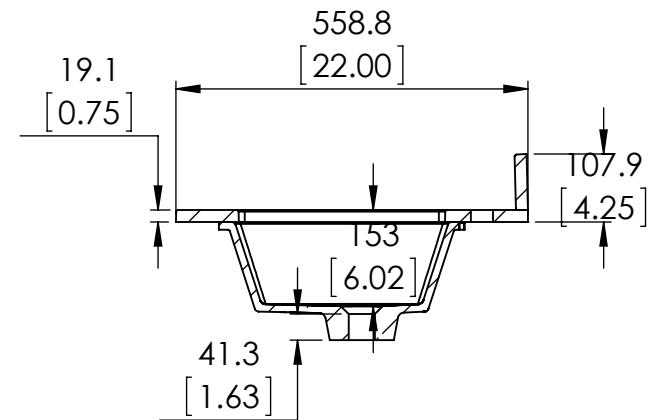

Top View

Isometric View

Front View

SECTION A-A
Side View

Back View

ITEM:	DC42-SY	REV	A
	DC42-WH		

NAME: **Darcy 42in**

Propiedad y Confidencialidad La información contenida en este dibujo es puramente propiedad de Woodcrafters Home Products LLC. Queda prohibida cualquier reproducción parcial o total sin el permiso por escrito de Woodcrafters Home Product LLC.	DRAWING	ARB	05/28/19	MATERIAL: German beech 4/4 Plywood with UV-Paper White/Shale Gray Darcy 42in
	REVIEW	ING	05/28/19	
	APPROVED	R&D	05/28/19	
	SCALE: 1:20	MODEL:		

ITEM TYPE	ITEM ID	ITEM DESCRIPTION	DRAWING STATUS
FG	SE43R-LR	Vtop SE Rect 43 x 22 8in Lunar	
FG	SE43R-PR	Vtop SE Rect 43 x 22 8in Pulsar	
FG	SE43R-WM	Vtop SE Rect 43 x 22 8in Winter Mist	

REV	DESCRIPTION	DATE	APPROVAL
0	RELEASED	10/08/19	E. SANDOVAL
1			

UNLESS OTHERWISE SPECIFIED
 DIMENSIONS ARE IN MM. AND [INCHES]
 TOLERANCES ARE
 + 3.175 [.125] - 3.175 [0.125]
 SCALE: 1:12

	NAME	DATE
DRAWN	O. Razo	10/08/2019
CHECKED	E. SANDOVAL	10/08/2019
ENG APPR.	W. Amaya	10/08/2019
MFG APPR.	A. Casiano	10/08/2019