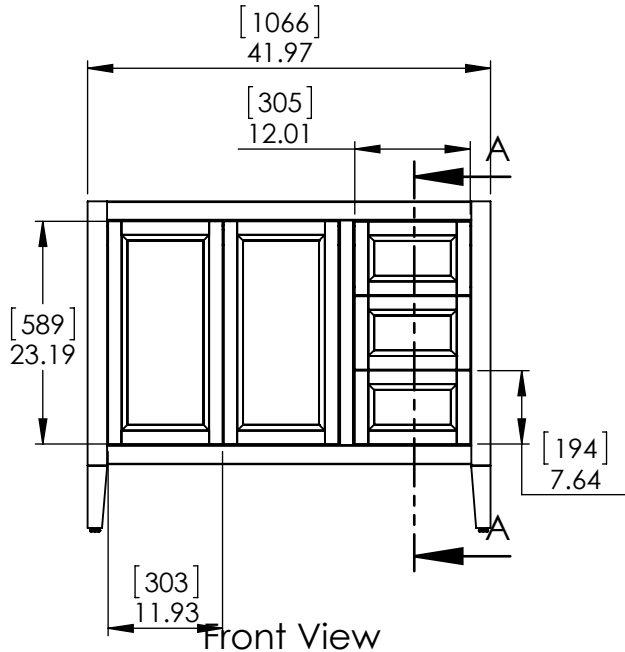

Top View

Isometric View

Front View

SECTION A-A
Side View

Back View

ITEM:	DC42-SY	REV	A
	DC42-WH		

NAME: **Darcy 42in**

Propiedad y Confidencialidad La información contenida en este dibujo es puramente propiedad de Woodcrafters Home Products LLC. Queda prohibida cualquier reproducción parcial o total sin el permiso por escrito de Woodcrafters Home Product LLC.	DRAWING	ARB	05/28/19	MATERIAL: German beech 4/4 Plywood with UV-Paper White/Shale Gray Darcy 42in
	REVIEW	ING	05/28/19	
	APPROVED	R&D	05/28/19	
	SCALE: 1:20	MODEL:		

ITEM TYPE	ITEM ID	ITEM DESCRIPTION	DRAWING STATUS
FG	SE43R-LR	Vtop SE Rect 43 x 22 8in Lunar	
FG	SE43R-PR	Vtop SE Rect 43 x 22 8in Pulsar	
FG	SE43R-WM	Vtop SE Rect 43 x 22 8in Winter Mist	

REV	DESCRIPTION	DATE	APPROVAL
0	RELEASED	10/08/19	E. SANDOVAL
1			

UNLESS OTHERWISE SPECIFIED
 DIMENSIONS ARE IN MM. AND [INCHES]
 TOLERANCES ARE
 + 3.175 [.125] - 3.175 [0.125]
 SCALE: 1:12

	NAME	DATE
DRAWN	O. Razo	10/08/2019
CHECKED	E. SANDOVAL	10/08/2019
ENG APPR.	W. Amaya	10/08/2019
MFG APPR.	A. Casiano	10/08/2019