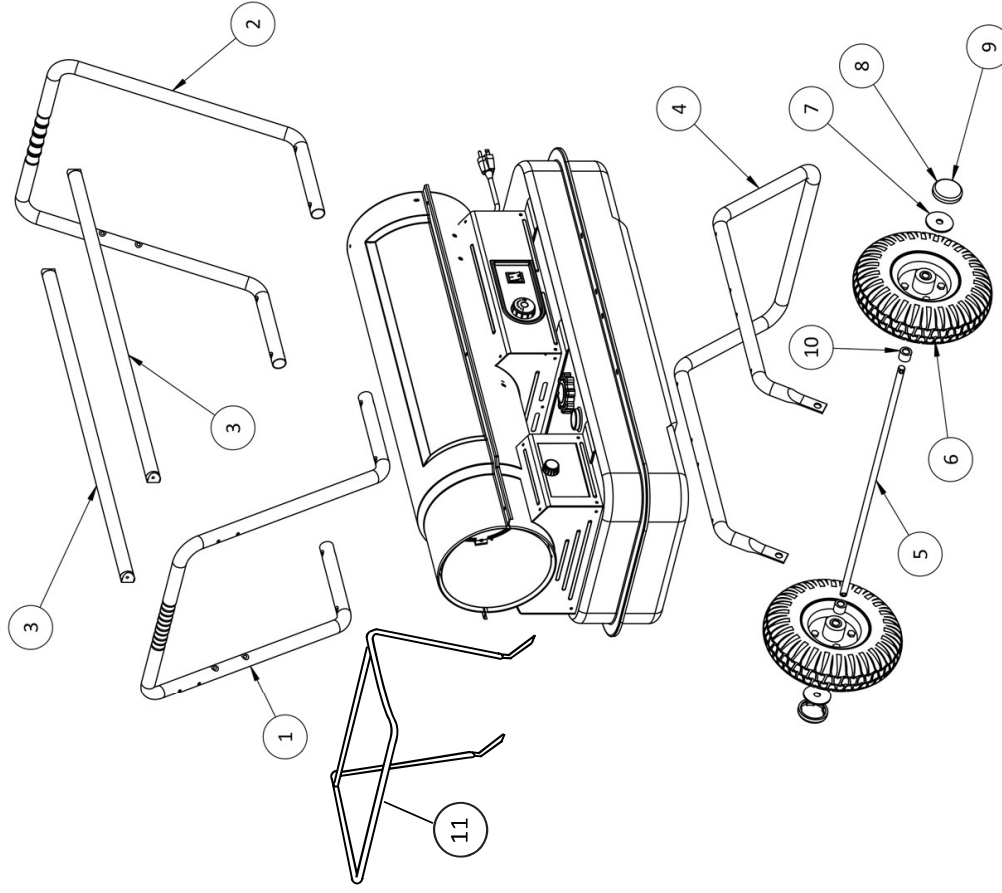

Handle & Wheel Assembly Parts List

REF.	DXH135HD	DXH190HD	DXH215HD	DESCRIPTION
1	40856	27114	40856	Front Handle
2	40857	27108	40857	Rear Handle
3	40858	27108	40858	Cross Handle(2)
4	21875	27108	21875	Wheel Support Frame
5	22190	22190	22190	Axle
6	40940	40940	40940	Wheel Assembly
7	28749	28749	28749	Large Retainer Washer
8	28750	28750	28750	Cotter Pin
9	28751	28751	28751	Hub Cap
10	21897	21897	21897	Wheel Spacer
*	28787	28787	28787	Hardware Kit
11**	21908	21909	21909	Drape Guard
				* Not Shown
				** Canadian Requirement

Liste des pièces de l'assemblage de la roue et de la poignée

REF.	DXH135HD	DXH190HD	DXH215HD	DESCRIPTION
1	40856	27114	40856	Poignée avant
2	40857	27103	40857	Poignée arrière
3	40858	27103	40858	Poignée transversale (2)
4	21875	27103	21875	Cadre de support de la roue
5	22190	22190	22190	Essieu
6	40940	40940	40940	Ensemble de roues
7	28749	28749	28749	Grande rondelle de retenue
8	28750	28750	28750	Goupille fendue
9	28751	28751	28751	Capuchon de moyeu
10	21897	21897	21897	Espaceur de roue
*	28787	28787	28787	Ensemble de matériel
11**	21908	21909	21909	Gaine de protection
				* Non Illustre
				**Exigence Canadienne