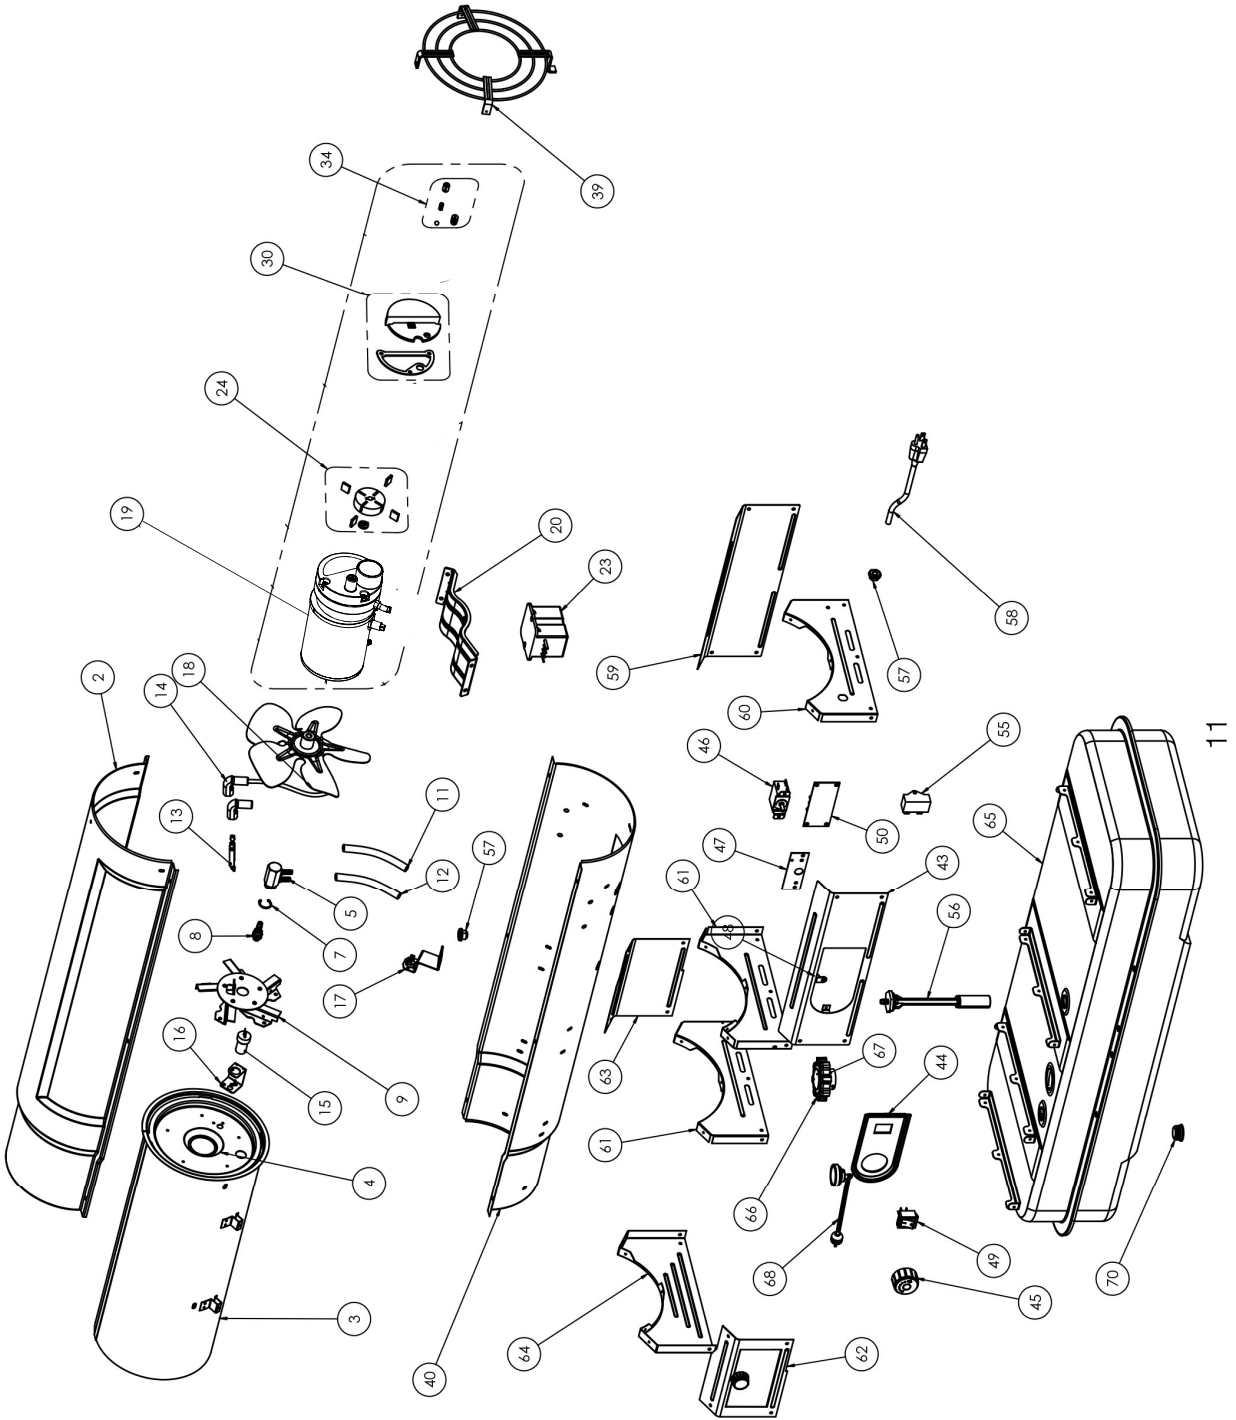

Liste des pièces de l'assemblage de la roue et de la poignée

REF.	DXH135HD	DXH190HD	DXH215HD	DESCRIPTION
1	40856	27114	40856	Poignée avant
2	40857	27103	40857	Poignée arrière
3	40858	27103	40858	Poignée transversale (2)
4	21875	27103	21875	Cadre de support de la roue
5	22190	22190	22190	Essieu
6	40940	40940	40940	Ensemble de roues
7	28749	28749	28749	Grande rondelle de retenue
8	28750	28750	28750	Goupille fendue
9	28751	28751	28751	Capuchon de moyeu
10	21897	21897	21897	Espaceur de roue
*	28787	28787	28787	Ensemble de matériel
11**	21908	21909	21909	Gaine de protection
				* Non Illustre
				**Exigence Canadienne