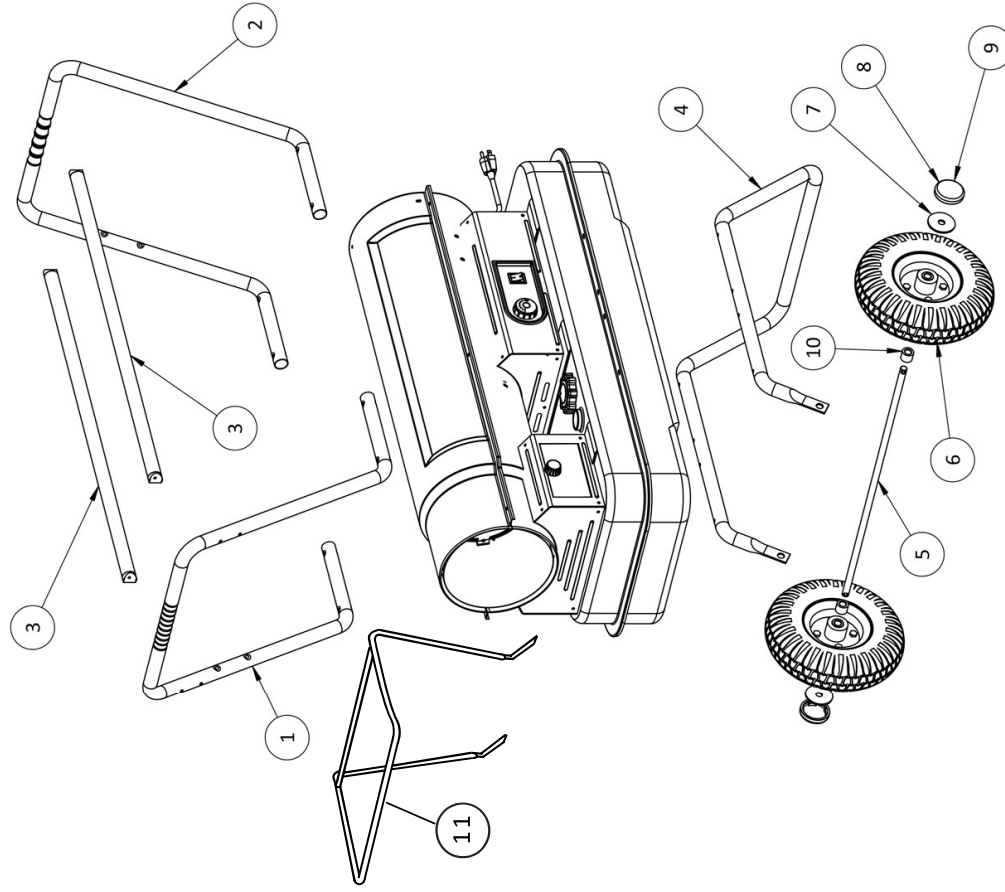

Lista de partes del mango y de las ruedas

REF.	DXH135HD	DXH190HD	DXH215HD	Descripción
1	40856	27114	40856	Mango Frontal
2	40857	27103	40857	Mango posterior
3	40858	27103	40858	Mango transversal (2)
4	21875	27103	21875	Bastidor de soporte de las ruedas
5	22190	22190	22190	Eje
6	40940	40940	40940	Mecanismo de las ruedas
7	28749	28749	28749	Mecanismo de las ruedas
8	28750	28750	28750	Chaveta
9	28751	28751	28751	Tapa del cubo
10	21897	21897	21897	Espaciador de rueda
*	28787	28787	28787	Juego de accesorios
11**	21908	21909	21909	Pano protector

Figure 1.