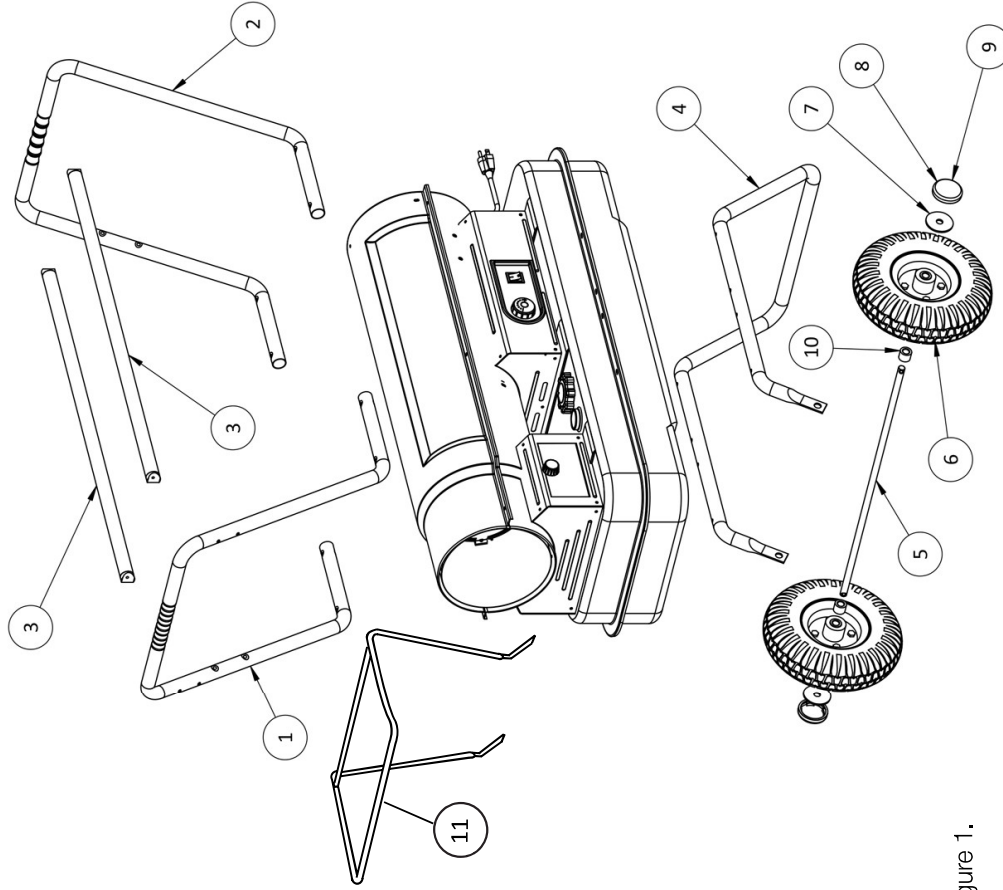

Figure 1.

Liste des pièces

Ref. Artículo	Artículo	Artículo	Descripción	Ref. Artículo	Artículo	Artículo	Descripción
	DXH135HD	DXH190HD	DXH215HD		DXH135HD	DXH190HD	DXH215HD
1	****	****		46	21734	21734	Assemblage du thermostat
2	40805	40804	Demi-coquille supérieure	47	40830	40830	Support de montage du thermostat
3	40809	40807	Assembl. du bouclier de radiation	48	26070	26070	Pince de boucle
4	22233	22107	Cylindre de chambre à combustion	49	40831	40831	Interrupteur MARCHÉ/ARRÊT
5	28739	27790	Adaptateur de tuyère	50	21866	21866	Assemblage du contrôle de la flamme
7	27429	27429	Anneau de retenue de tuyère, externe	55	28735	28735	Condensateur de démarrage
8	F221879	F221891	Aspir. de carburant/d'air tuyère	56	28780	28780	Filter de carburant avec rondelle
9	22257	22257	Assemblage de tête de brûleur	57	26225	26225	Anneau serre-câble
11	24346	24346	Tube de carburant	58	21036	21036	Cordon d'alimentation
12	24345	24345	Tube d'air	59	40841	40841	Panneau arrière du côté droit
13	F221857	F221857	Assemblage d'électrodes	60	40842	40842	Panneau arrière de l'extrémité d'entrée
14	21820	21820	Couvercle isolé d'électrode	61	40845	40845	(1) Panneau avant de l'extrémité de l'entrée
15	F226865	F226865	Détecteur de flamme de la cellule CdS				(1) Panneau arrière de l'extrémité de sortie
16	24011	24011	Support de la cellule CdS	62	40847	40847	Panneau avant gauche avec porte
17	40814	40814	Assembl. de contrôle de la limite sup.	63	40848	40848	Panneau avant du côté droit
18	26885	26866	Ventilateur	64	40846	40846	Panneau avant de l'extrémité de sortie
19	26975	26975	Assemblage du bloc d'alimentation	65	40852	40852	Assemblage du réservoir de carburant
20	40818	40818	Support de montage du moteur	66	26959	26959	Capuchon de carburant
23	22142	22142	Assemblage de l'allumeur	67	26910	26910	Rondelle du capuchon à carburant
24	F226831	F226831	Trousse du rotor	68	28778	28778	Jauge de carburant avec rondelle
			*Comprend : Rotor, palettes de rotor, et transmission du rotor	70	22132	22132	Bouchon de vidange de réservoir
30	F221887	F221887	Trousse du filtre				
			*Comprend : Filtre d'entrée, filtre et rondelle de sortie, écran de filtre de carb.				
34	F266842	F266842	Trousse de réglage de la pompe				
			*Comprend : Bouchon, réglage Vis, ressort et roulement à billes				
39	40820	40820	Assemblage de grille d'entrée				
40	40823	40824	Demi-coquille du bas				
41	26227	26227	Bague à dé clic				
42	****	****	****				
43	40826	40826	Panneau de commande				
44	40828	40828	Évidement de commande				
45	40829	40829	Bouton du thermostat				