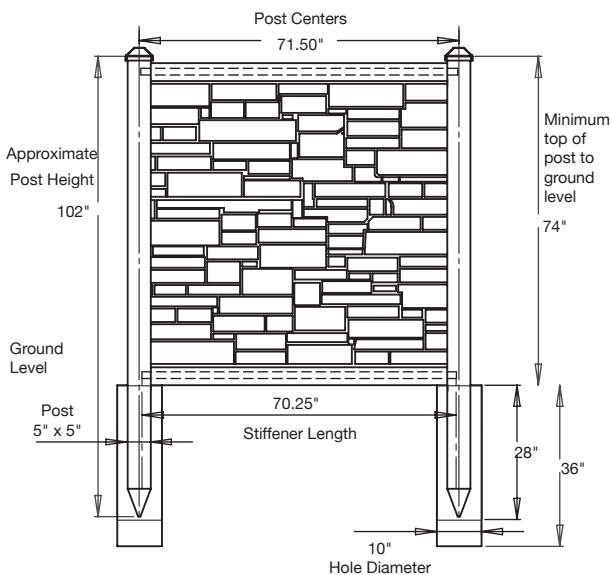

Technical Information

Información Técnica

Written installation instructions and videos at www.simtekfence.com or call us toll free 1.800.285.0360

CREATE THE YARD OF YOUR DREAMS

1. VIEW OUR PHOTO GALLERY ONLINE

Check out our website, www.simtekfence.com, and visit our photo galleries for project ideas and inspiration.

2. DESIGN YOUR OWN FENCE

Create your own fence by using our fence calculator. This tool will provide all the materials you will need for your fence project.

3. ORDER YOUR MATERIALS

Head to your nearest Home Depot or visit www.homedepot.com to make your purchase.

Learn more at
homedepot.com