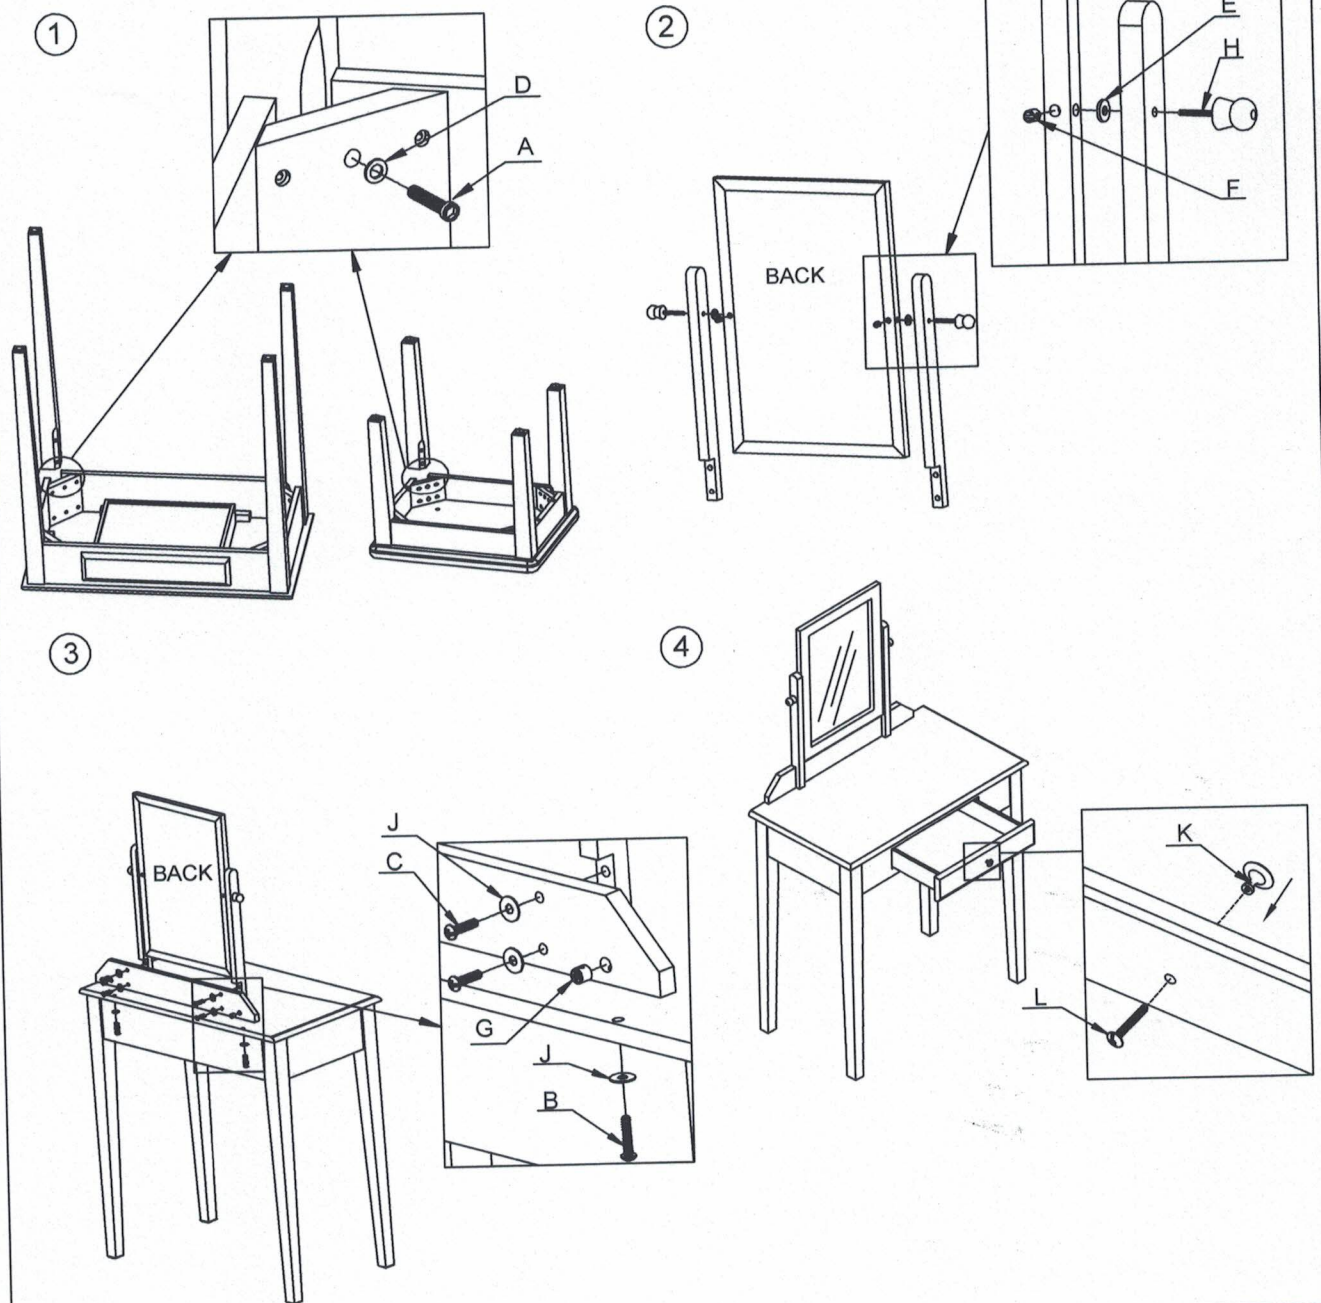

Item No.MH-203

PARTS LITS

<p>A</p>  <p>1/4"x50 : 16PCS</p>	<p>B</p>  <p>1/4"x35 : 2PCS</p>	<p>C</p>  <p>1/4"x25 : 4PCS</p>	<p>D</p>  <p>16PCS</p>	<p>E</p>  <p>2PCS</p>
<p>F</p>  <p>5/30"x8 : 2PCS</p>	<p>G</p>  <p>1/4"x13 : 2PCS</p>	<p>H</p>  <p>5/13" : 2PCS</p>	<p>I</p>  <p>1PC</p>	<p>J</p>  <p>6PCS</p>
<p>K</p>  <p>1PC</p>	<p>L</p>  <p>5/32"x20 : 1PC</p>			