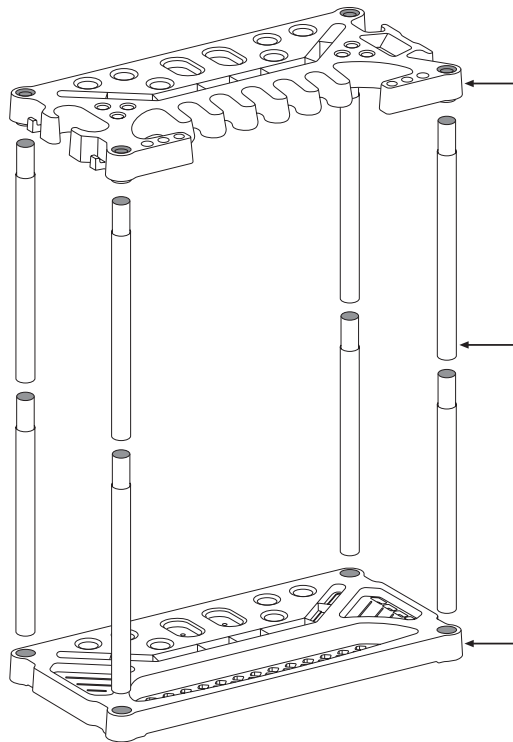

Assembly Instructions

Instructions d'assemblage

Instrucciones para armarla

Part #: 630076 Qty: 1
 Tool Rack Upper Shelf
 N° de pièce : 630076 Qté : 1
 Tablette supérieure du support à outils
 N° de pieza: 630076 Cant.: 1
 Estante superior de la repisa para herramientas

Part #: 627175 Qty: 8
 Tool Rack Legs
 N° de pièce : 627175 Qté : 8
 Montants du support à outils
 N° de pieza: 627175 Cant.: 8
 Patas de la repisa para herramientas

Part #: 630077 Qty: 1
 Tool Rack Lower Shelf
 N° de pièce : 630077 Qté : 1
 Tablette inférieure du support à outils
 N° de pieza: 630077 Cant.: 1
 Estante inferior de la repisa para herramientas

For added stability, attach to solid surface.
 Screws and screwdriver not included.

Pour accroître la stabilité du support,
 fixez-le à une surface solide.
 Vis et tournevis non inclus.

Para mejorar la estabilidad, fíjelo a una
 superficie sólida.
 No se incluyen tornillos ni destornillador.