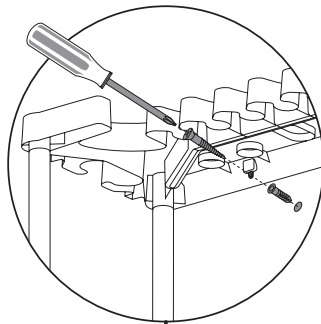

Assembly Instructions

Instructions d'assemblage

Instrucciones para armarla

Part #: 630076 Qty: 1
 Tool Rack Upper Shelf
 N° de pièce : 630076 Qté : 1
 Tablette supérieure du support à outils
 N° de pieza: 630076 Cant.: 1
 Estante superior de la repisa para herramientas

Part #: 627175 Qty: 8
 Tool Rack Legs
 N° de pièce : 627175 Qté : 8
 Montants du support à outils
 N° de pieza: 627175 Cant.: 8
 Patas de la repisa para herramientas

Part #: 630077 Qty: 1
 Tool Rack Lower Shelf
 N° de pièce : 630077 Qté : 1
 Tablette inférieure du support à outils
 N° de pieza: 630077 Cant.: 1
 Estante inferior de la repisa para herramientas