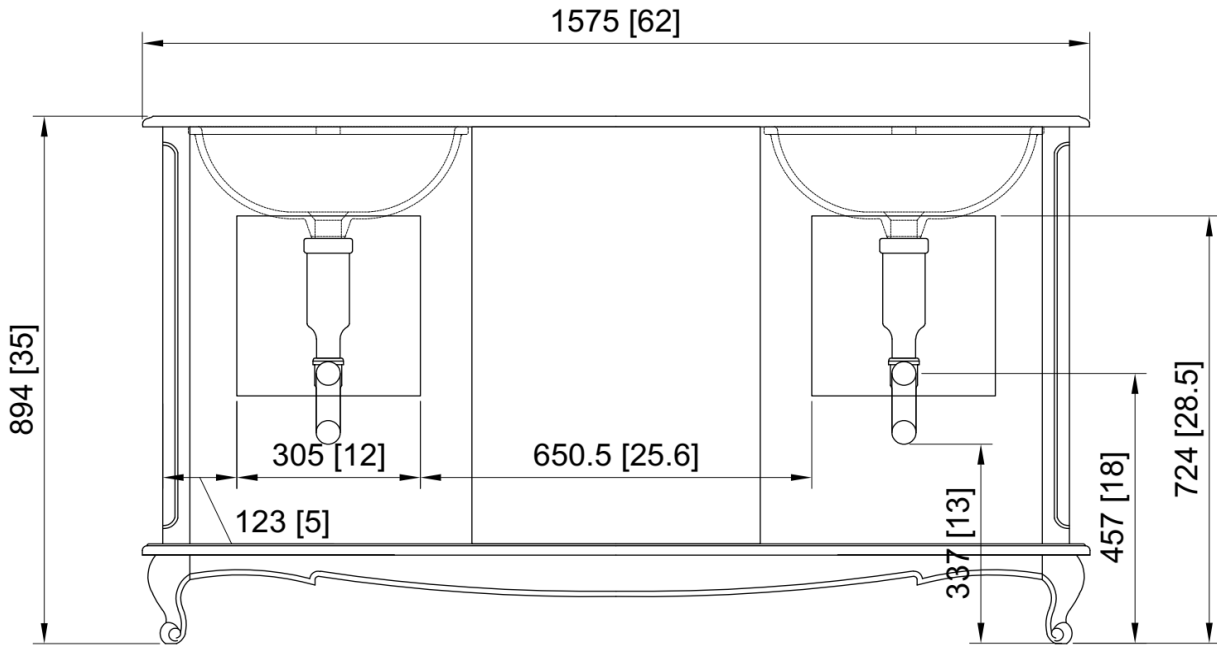

**DIMENSIONS
DIMENSIONS
DIMENSIONES**

**DIMENSIONS
DIMENSIONS
DIMENSIONES**

Installation Manual

- Carefully read the instructions before starting the installation.
- This vanity should be installed by an experienced plumber.
- Drain pipe and drain trap are not supplied. Connect to an existing drain pipe

Manuel d'installation

- Lire attentivement ces instructions avant de débiter l'installation.
- Cette vanité devrait être installée par un plombier professionnel.
- Drain et trappe non fournis. Connecter à un drain existant.