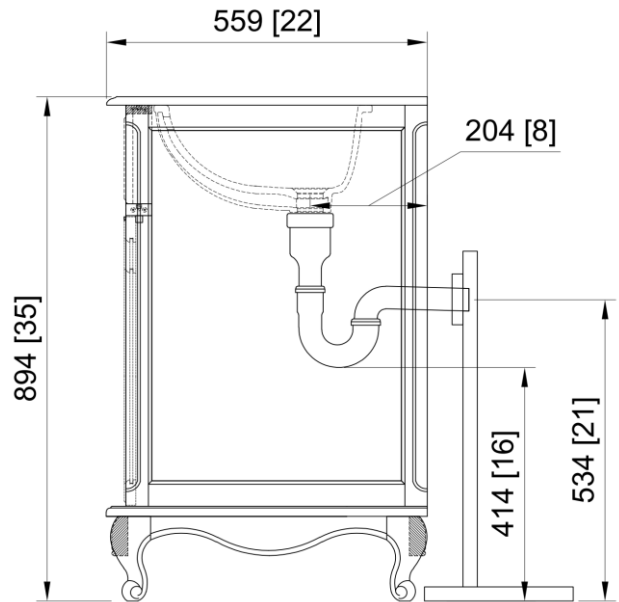

**DIMENSIONS
DIMENSIONS
DIMENSIONES**

**DIMENSIONS
DIMENSIONS
DIMENSIONES**

Installation Manual

- Carefully read the instructions before starting the installation.
- This vanity should be installed by an experienced plumber.
- Drain pipe and drain trap are not supplied. Connect to an existing drain pipe

Manuel d'installation

- Lire attentivement ces instructions avant de débiter l'installation.
- Cette vanité devrait être installée par un plombier professionnel.
- Drain et trappe non fournis. Connecter à un drain existant.

Manual de instalación

- Lea las instrucciones antes de comenzar la instalación.
- Esta vanidad debe ser instalado por un experimentado plomero
- Tubo de desagüe y sifón no se suministran. Conectarse a una tubería de drenaje.