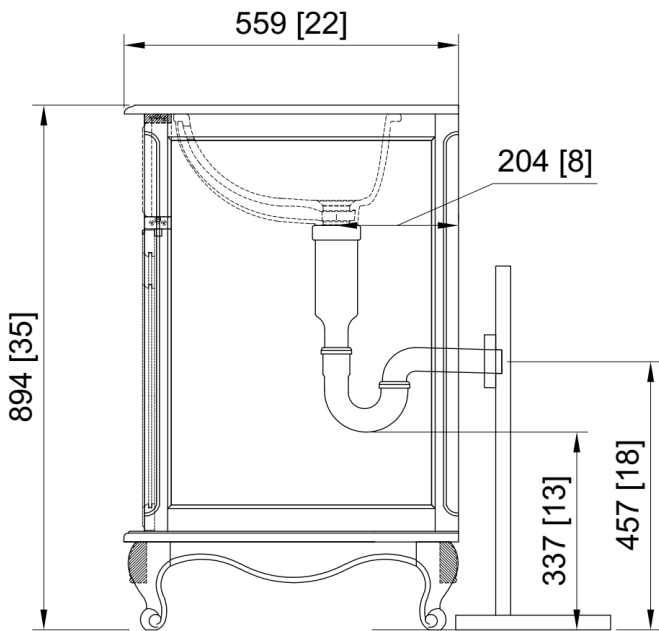

**DIMENSIONS
DIMENSIONS
DIMENSIONES**

**DIMENSIONS
DIMENSIONS
DIMENSIONES**

Installation Manual

- Carefully read the instructions before starting the installation.
- This vanity should be installed by an experienced plumber.
- Drain pipe and drain trap are not supplied. Connect to an existing drain pipe

Manuel d'installation

- Lire attentivement ces instructions avant de débiter l'installation.
- Cette vanité devrait être installée par un plombier professionnel.
- Drain et trappe non fournis. Connecter à un drain existant.

Manual de instalación

- Lea las instrucciones antes de comenzar la instalación.
- Esta vanidad debe ser instalado por un experimentado plomero
- Tubo de desagüe y sifón no se suministran. Conectarse a una tubería de drenaje.