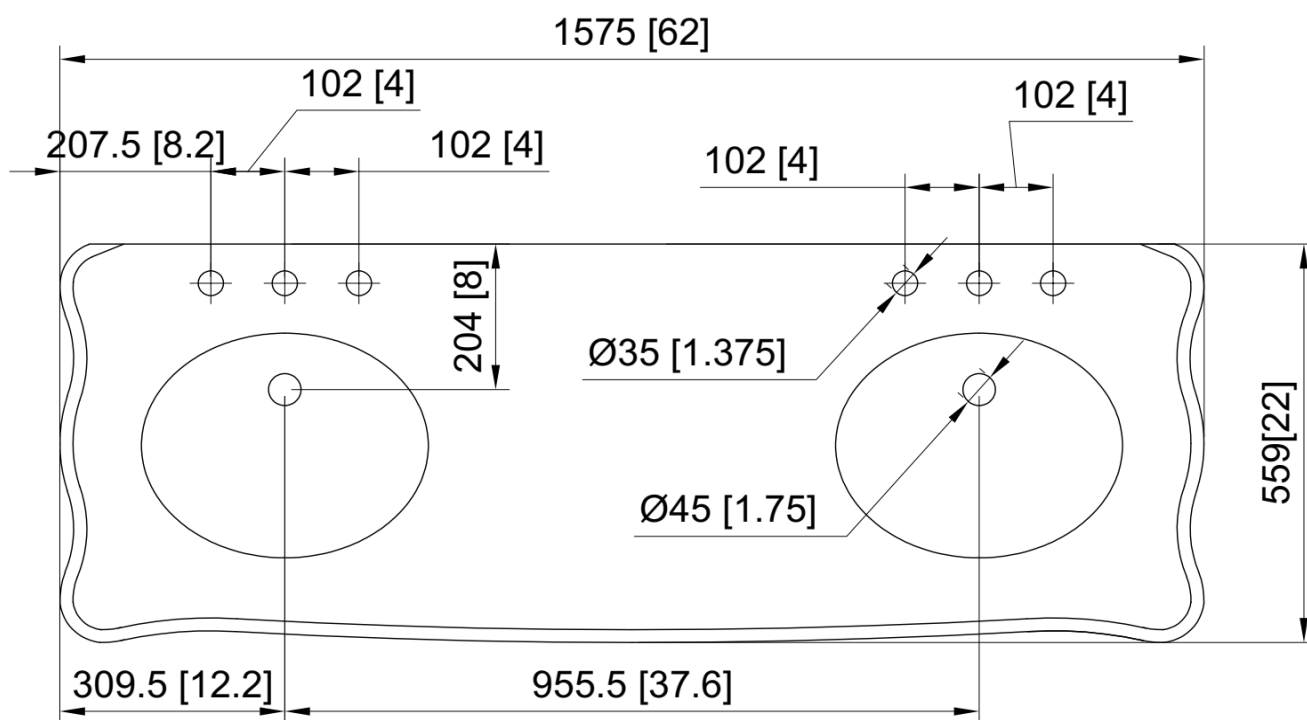

**DIMENSIONS
DIMENSIONS
DIMENSIONES**

**DIMENSIONS
DIMENSIONS
DIMENSIONES**

Installation Manual

- Carefully read the instructions before starting the installation.
- This vanity should be installed by an experienced plumber.
- Drain pipe and drain trap are not supplied. Connect to an existing drain pipe

Manuel d'installation

- Lire attentivement ces instructions avant de débiter l'installation.
- Cette vanité devrait être installée par un plombier professionnel.
- Drain et trappe non fournis. Connecter à un drain existant.

Manual de instalación

- Lea las instrucciones antes de comenzar la instalación.
- Esta vanidad debe ser instalado por un experimentado plomero
- Tubo de desagüe y sifón no se suministran. Conectarse a una tubería de drenaje.