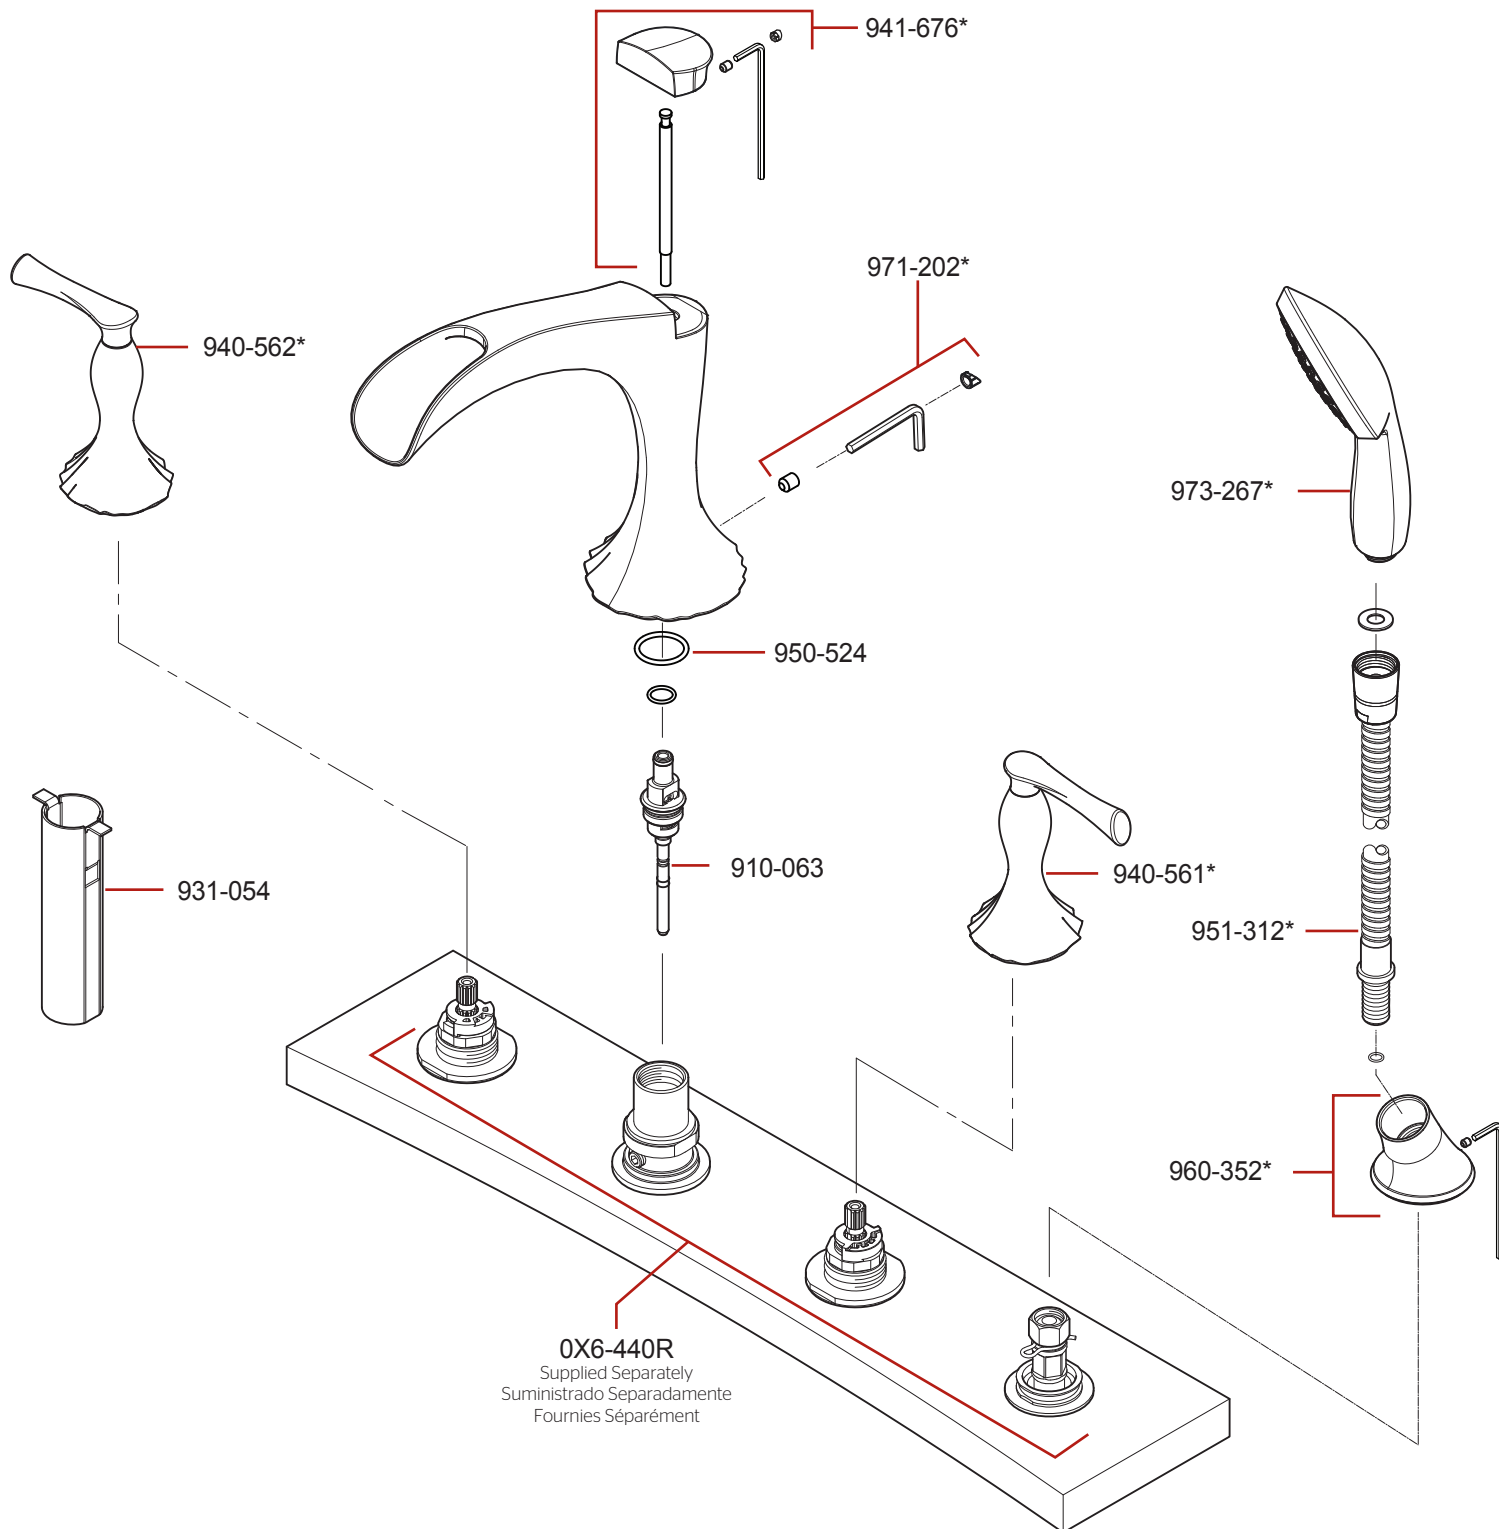

LG6-4RH • Parts Explosion • Despiece de piezas • Vue éclatée des pièces

If deck thickness exceeds 1 3/8" (35 mm), Pfister™ Stem Extension Kit 974-375 must be used.

Si el grosor de la plataforma excede 1 3/8 pulg. (35 mm), se debe utilizar un juego de extensión del vástago 974-375 de Pfister™.

Si l'épaisseur du plateau de montage dépasse 1 3/8 po. (35 mm), il est nécessaire d'utiliser un kit de prolongement de tiges Pfister™ 974-375.

	English	Español	Français
*	Replace * with Finish Letter	Sustitue * con la letra de acabado	Remplace * avec la lettre de finition
A	Polished Chrome	Cromo Pulido	Chrome Poli
B	Matte Black	Negra Mate	Noir Mat
BG	PVD Brushed Gold	PVD Oro Cepillado	PVD Or Balayé
J	PVD Brushed Nickel	PVD Niquel Cepillado	PVD Nickel Brosse