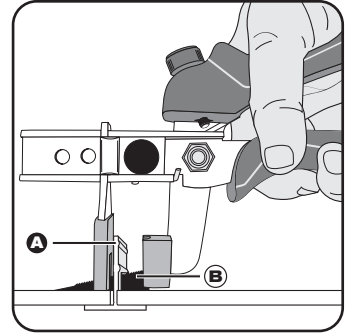

# INSTALLATION PLIERS

**Note: Overtightening may cause clips to break.**

- Adjustable for varying tile thicknesses to ensure wedges are properly set
- Removable jaw protective caps allow pliers to accommodate wide tile leveling systems

---

**Un serrage excessif peut entraîner la rupture des clips.**

- Réglable en fonction de l'épaisseur des carreaux pour s'assurer que les cales sont bien ajustées
- Les capuchons protégeant les mâchoires amovibles permettent aux pinces de s'adapter à des systèmes de nivellement de carreaux similaires

---

**Nota: Si aprieta demasiado podríaromper las pinzas.**

- Es ajustable a los diferentes grosores de las losetas, para asegurar que las cuñas queden bien asentadas
- Las tapas de las mordazas le permite a los alicates acomodar sistemas de nivelación similares