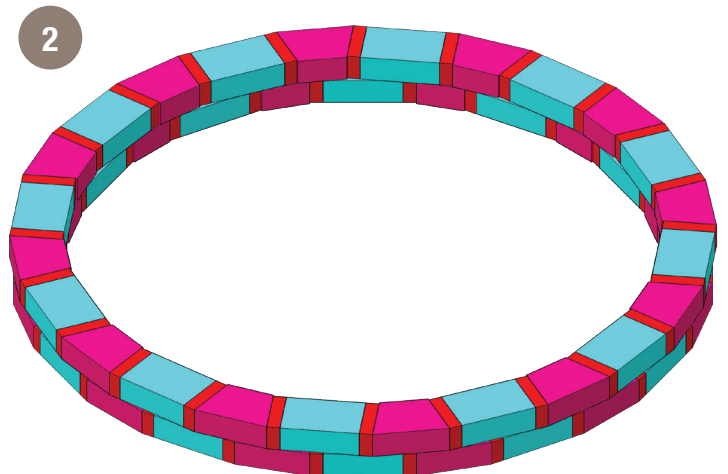

TREE RING No. 08

Anillo de Arboles Ocho

NUMBER OF PIECES PER PROJECT:

Número de piezas por proyecto:

HOME DEPOT SKU#

			Café	Sierra Blend	GreyStone
	Mini Mini	72	163156	397745	164917
	Large Grande	36	166606	396781	166804
	Trap Trapezoidal	36	166986	397882	167250

- **Prepare stable, level project area.** Preparar estable, nivel zona del proyecto.
- **Stack stones, adding construction adhesive between layers.** Pila de piedras, agregando construcción adhesivo entre capas.

* Measurements for projects are approximate. Las medidas de los proyectos son aproximadas.

STONE COLORS VARY BY REGION LOS COLORES DE LOS BLOQUES TIENEN VARIAN DE ACUERDO A LA REGION

Imagine. Stack. Create.