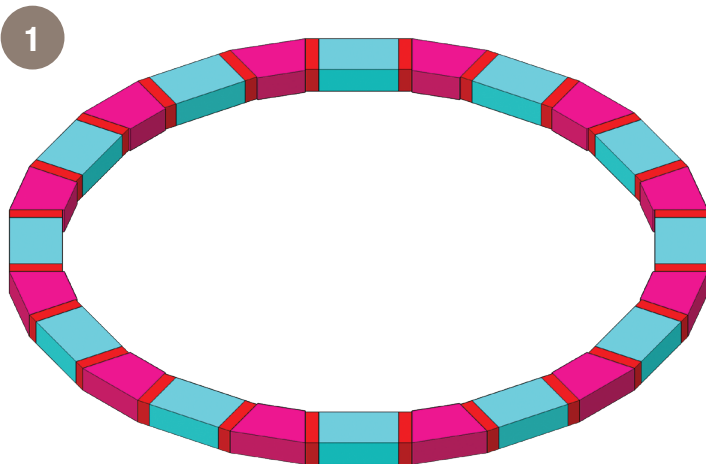

TREE RING No. 08

Anillo de Arboles Ocho

NUMBER OF PIECES PER PROJECT:

Número de piezas por proyecto:

HOME DEPOT SKU#

			Café	Sierra Blend	GreyStone
	Mini Mini	72	163156	397745	164917
	Large Grande	36	166606	396781	166804
	Trap Trapezoidal	36	166986	397882	167250

- **Prepare stable, level project area.** Preparar estable, nivel zona del proyecto.
- **Stack stones, adding construction adhesive between layers.** Pila de piedras, agregando construcción adhesivo entre capas.

* Measurements for projects are approximate. Las medidas de los proyectos son aproximadas.

STONE COLORS VARY BY REGION LOS COLORES DE LOS BLOQUES TIENEN VARIAN DE ACUERDO A LA REGION

Imagine. Stack. Create.