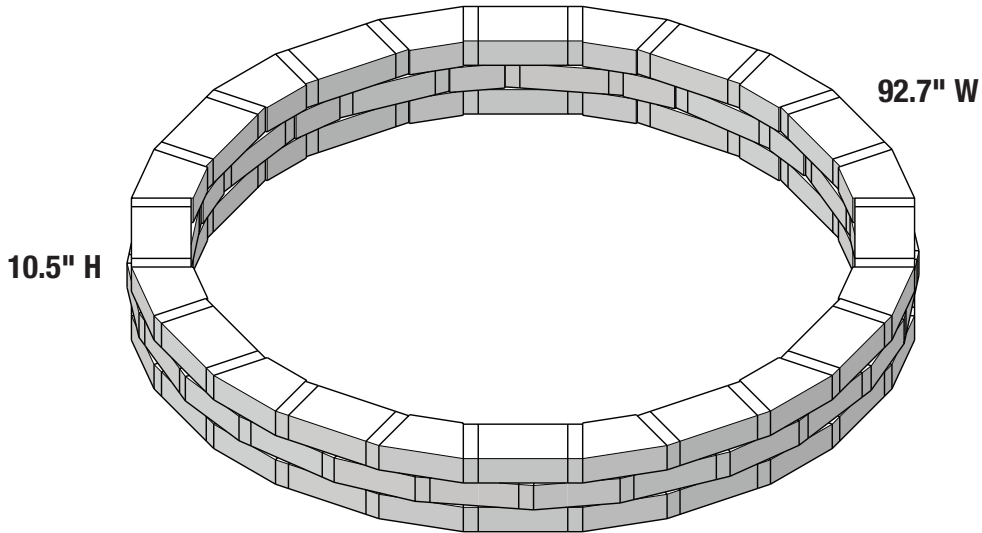

TREE RING No. 08

Anillo de Arboles Ocho

NUMBER OF PIECES PER PROJECT:

Número de piezas por proyecto:

HOME DEPOT SKU#

			Café	Sierra Blend	GreyStone
	Mini Mini	72	163156	397745	164917
	Large Grande	36	166606	396781	166804
	Trap Trapezoidal	36	166986	397882	167250

- **Prepare stable, level project area.** Preparar estable, nivel zona del proyecto.
- **Stack stones, adding construction adhesive between layers.** Pila de piedras, agregando construcción adhesivo entre capas.

* Measurements for projects are approximate. Las medidas de los proyectos son aproximadas.

STONE COLORS VARY BY REGION LOS COLORES DE LOS BLOQUES TIENEN VARIAN DE ACUERDO A LA REGION

Imagine. Stack. Create.