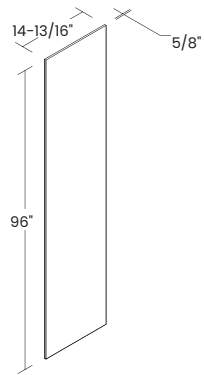

TALL CABINET COVER PANELS

WALLACE WARM WHITE

14 13/16 x 96 x 5/8" | DSCP1496 - WA
OMSID: 317811050
24 13/16 x 96 x 5/8" | DSCP2496 - WA
OMSID: 317811052

BRISTOL SLATE GRAY

14 13/16 x 96 x 5/8" | DSCP1496 - BR
OMSID: 317866502
24 13/16 x 96 x 5/8" | DSCP2496 - BR
OMSID: 317866504

DEVON MIDNIGHT BLUE

14 13/16 x 96 x 5/8" | DSCP1496 - DV
OMSID: 322505889
24 13/16 x 96 x 5/8" | DSCP2496 - DV
OMSID: 322505895

BRIGHT WHITE

14 13/16 x 96 x 5/8" | DSCP1496 - BW
OMSID: 317864766
24 13/16 x 96 x 5/8" | DSCP2496 - BW
OMSID: 317864769

LIGHT GRAY

14 13/16 x 96 x 5/8" | DSCP1496 - LG
OMSID: 317895074
24 13/16 x 96 x 5/8" | DSCP2496 - LG
OMSID: 317895076

MEDORA BURNT WALNUT

14 13/16 x 96 x 5/8" | DSCP1496 - MD
OMSID: 323329275
24 13/16 x 96 x 5/8" | DSCP2496 - MD
OMSID: 323329282

LINCOLN CHESTNUT

14 13/16 x 96 x 5/8" | DSCP1496 - LC
OMSID: 324916573
24 13/16 x 96 x 5/8" | DSCP2496 - LC
OMSID: 324916571