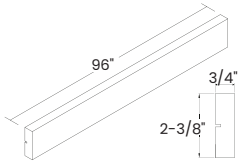

6 x 5/8 x 96" | DSF696 - LT
 OMSID: 323329331

MEDORA BURNT WALNUT

6 x 5/8 x 96" | DSF696 - MD
 OMSID: 323329334

LINCOLN CHESTNUT

6 x 5/8 x 96" | DSF696 - LC
 OMSID: 324918261

**STRAIGHT LIGHT
VALANCE MOLDING**