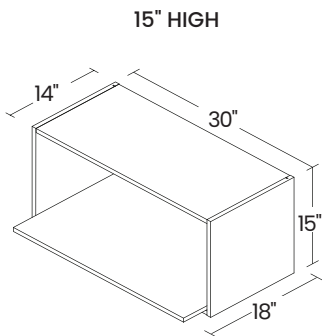

Wall microwave shelf cabinet

FAIRHOPE BRIGHT WHITE
30" | Model #DSWMS3015 - FR
OMSID: 322827017

CUMBERLAND LIGHT GRAY
30" | Model #DSWMS3015 - CL
OMSID: 322827018

MANCOS BRIGHT WHITE
30" | Model #DSWMS3015 - MN
OMSID: 322827023

WALLACE WARM WHITE
30" | Model #DSWMS3015 - WA
OMSID: 322827024

BRISTOL SLATE GRAY
30" | Model #DSWMS3015 - BR
OMSID: 322827021

DEVON MIDNIGHT BLUE
30" | Model #DSWMS3015 - DV
OMSID: 322827022

ALTON BRIGHT WHITE
30" | Model #DSWMS3015 - AT
OMSID: 322827020

LITTLETON LIGHT GRAY
30" | Model #DSWMS3015 - LT
OMSID: 323329846

MEDORA BURNT WALNUT
30" | Model #DSWMS3015 - MD
OMSID: 323329845

LINCOLN CHESTNUT
30" | Model #DSWMS3015 - LC
OMSID: 324916947

The cabinet features a matching interior (interior/exterior are fully finished). The shelf is removable.