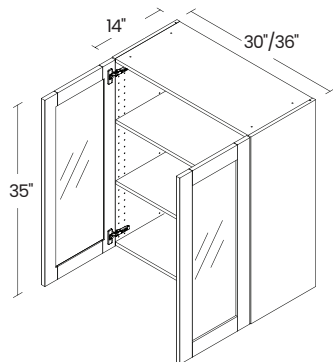

35" HIGH / 2 GLASS DOORS*

**FAIRHOPE & MANCOS
BRIGHT WHITE**

30" | Model #DSWG3035 - BW
OMSID: 317862938

36" | Model #DSWG3635 - BW
OMSID: 317862939

DEVON MIDNIGHT BLUE

30" | Model #DSWG3035 - DV
OMSID: 322506557

36" | Model #DSWG3635 - DV
OMSID: 322506447

**CUMBERLAND LIGHT
GRAY**

30" | Model #DSWG3035 - CL
OMSID: 317896451

36" | Model #DSWG3635 - CL
OMSID: 317896452

ALTON BRIGHT WHITE

30" | Model #DSWG3035 - AT
OMSID: 322506553

36" | Model #DSWG3635 - AT
OMSID: 322506555

WALLACE WARM WHITE

30" | Model #DSWG3035 - WA
OMSID: 317789381

36" | Model #DSWG3635 - WA
OMSID: 317789382

LITTLETON LIGHT GRAY

30" | Model #DSWG3035 - LT
OMSID: 323329722

36" | Model #DSWG3635 - LT
OMSID: 323329723

BRISTOL SLATE GRAY

30" | Model #DSWG3035 - BR
OMSID: 317865350

36" | Model #DSWG3635 - BR
OMSID: 317865352

LINCOLN CHESTNUT

30" | Model #DSWG3035 - LC
OMSID: 324916919

36" | Model #DSWG3635 - LC
OMSID: 324916920