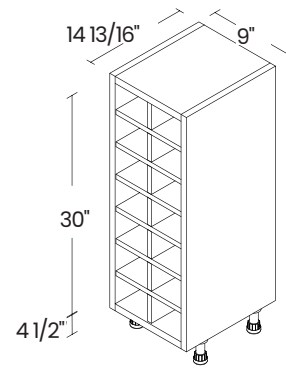

BASE WINE CABINET WITH LEGS

FAIRHOPE, MANCOS & ALTON BRIGHT WHITE
9" | Model #DSBWC930 - BW
OMSID: 317794040

BRISTOL SLATE GRAY
9" | Model #DSBWC930 - BR
OMSID: 317853577

DEVON MIDNIGHT BLUE
9" | Model #DSBWC930 - DV
OMSID: 322505856

LITTLETON LIGHT GRAY
9" | Model #DSBWC930 - LT
OMSID: 323329251

MEDORA BURNT WALNUT
9" | Model #DSBWC930 - MD
OMSID: 323329252

LINCOLN CHESTNUT
9" | Model #DSBWC930 - LC
OMSID: 324917290

Vertical or horizontal installation.