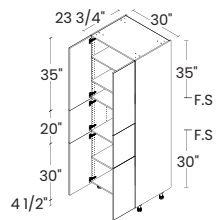

6 DOORS

FAIRHOPE BRIGHT WHITE

30" | Model #DST302489.5 - FR
OMSID: 317866896

DEVON MIDNIGHT BLUE

30" | Model #DST302489.5 - DV
OMSID: 322505957

MANCOS BRIGHT WHITE

30" | Model #DST302489.5 - MN
OMSID: 317861037

ALTON BRIGHT WHITE

30" | Model #DST302489.5 - AT
OMSID: 322505959

CUMBERLAND LIGHT GRAY

30" | Model #DST302489.5 - CL
OMSID: 317895361

LITTLETON LIGHT GRAY

30" | Model #DST302489.5 - LT
OMSID: 323329363

WALLACE WARM WHITE

30" | Model #DST302489.5 - WA
OMSID: 317792194

MEDORA BURNT WALNUT

30" | Model #DST302489.5 - MD
OMSID: 323329361

BRISTOL SLATE GRAY

30" | Model #DST302489.5 - BR
OMSID: 317865640

LINCOLN CHESTNUT

30" | Model #DST302489.5 - LC
OMSID: 324917243