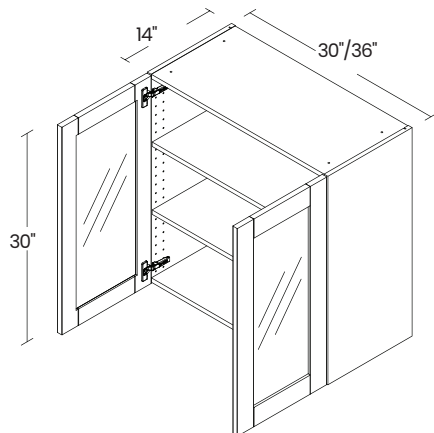

30" HIGH / 2 GLASS DOORS*

FAIRHOPE & MANCOS BRIGHT WHITE

30" | Model #DSWG3030 - BW
OMSID: 317862942

36" | Model #DSWG3630 - BW
OMSID: 317862943

DEVON MIDNIGHT BLUE

30" | Model #DSWG3030 - DV
OMSID: 322506564

36" | Model #DSWG3630 - DV
OMSID: 322506550

CUMBERLAND LIGHT GRAY

30" | Model #DSWG3030 - CL
OMSID: 317896455

36" | Model #DSWG3630 - CL
OMSID: 317896456

ALTON BRIGHT WHITE

30" | Model #DSWG3030 - AT
OMSID: 322506561

36" | Model #DSWG3630 - AT
OMSID: 322506563

WALLACE WARM WHITE

30" | Model #DSWG3030 - WA
OMSID: 317789385

36" | Model #DSWG3630 - WA
OMSID: 317789386

LITTLETON LIGHT GRAY

30" | Model #DSWG3030 - LT
OMSID: 323329726

36" | Model #DSWG3630 - LT
OMSID: 323329727

BRISTOL SLATE GRAY

30" | Model #DSWG3030 - BR
OMSID: 317865355

36" | Model #DSWG3630 - BR
OMSID: 317865356

LINCOLN CHESTNUT

30" | Model #DSWG3030 - LC
OMSID: 324916915

36" | Model #DSWG3630 - LC
OMSID: 324916916