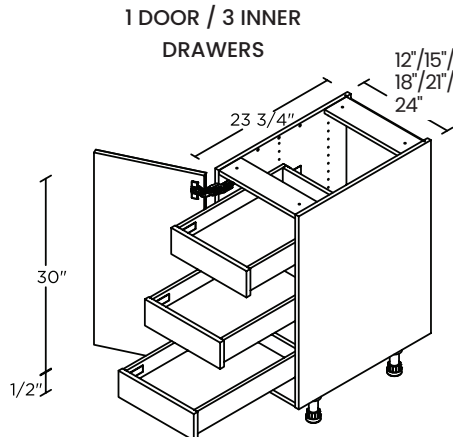

FAIRHOPE BRIGHT WHITE

12" | Model #DSB12FHI3(L/R)- FR
OMSID: 322782791

15" | Model #DSB15FHI3(L/R)- FR
OMSID: 317865747

18" | Model #DSB18FHI3(L/R)- FR
OMSID: 317865748

21" | Model #DSB21FHI3(L/R)- FR
OMSID: 322782794

24" | Model #DSB24FHI3(L/R)- FR
OMSID: 317865749

DEVON MIDNIGHT BLUE

12" | Model #DSB12FHI3(L/R)- DV
OMSID: 322782803

15" | Model #DSB15FHI3(L/R)- DV
OMSID: 322505633

18" | Model #DSB18FHI3(L/R)- DV
OMSID: 322505628

21" | Model #DSB21FHI3(L/R)- DV
OMSID: 322782804

24" | Model #DSB24FHI3(L/R)- DV
OMSID: 322505629

MANCOS BRIGHT WHITE

12" | Model #DSB12FHI3(L/R)- MN
OMSID: 322782784

15" | Model #DSB15FHI3(L/R)- MN
OMSID: 317855770

18" | Model #DSB18FHI3(L/R)- MN
OMSID: 317855772

21" | Model #DSB21FHI3(L/R)- MN
OMSID: 322782786

24" | Model #DSB24FHI3(L/R)- MN
OMSID: 317855774

ALTON BRIGHT WHITE

12" | Model #DSB12FHI3(L/R)- AT
OMSID: 322782801

15" | Model #DSB15FHI3(L/R)- AT
OMSID: 322505625

18" | Model #DSB18FHI3(L/R)- AT
OMSID: 322505626

21" | Model #DSB21FHI3(L/R)- AT
OMSID: 322782802

24" | Model #DSB24FHI3(L/R)- AT
OMSID: 322505635

CUMBERLAND LIGHT GRAY

12" | Model #DSB12FHI3(L/R)- CL
OMSID: 322782795

15" | Model #DSB15FHI3(L/R)- CL
OMSID: 317884649

18" | Model #DSB18FHI3(L/R)- CL
OMSID: 317884650

21" | Model #DSB21FHI3(L/R)- CL
OMSID: 322782782

24" | Model #DSB24FHI3(L/R)- CL
OMSID: 317884651

LITTLETON LIGHT GRAY

12" | Model #DSB12FHI3(L/R)- LT
OMSID: 323328898

15" | Model #DSB15FHI3(L/R)- LT
OMSID: 323328895

18" | Model #DSB18FHI3(L/R)- LT
OMSID: 323328896

21" | Model #DSB21FHI3(L/R)- LT
OMSID: 323328899

24" | Model #DSB24FHI3(L/R)- LT
OMSID: 323328910

WALLACE WARM WHITE

12" | Model #DSB12FHI3(L/R)- WA
OMSID: 322782787

15" | Model #DSB15FHI3(L/R)- WA
OMSID: 317784630

18" | Model #DSB18FHI3(L/R)- WA
OMSID: 317784631

21" | Model #DSB21FHI3(L/R)- WA
OMSID: 322782775

24" | Model #DSB24FHI3(L/R)- WA
OMSID: 317784632

MEDORA BURNT WALNUT

12" | Model #DSB12FHI3(L/R)- MD
OMSID: 323328903

15" | Model #DSB15FHI3(L/R)- MD
OMSID: 323328909

18" | Model #DSB18FHI3(L/R)- MD
OMSID: 323328904

21" | Model #DSB21FHI3(L/R)- MD
OMSID: 323328905

24" | Model #DSB24FHI3(L/R)- MD
OMSID: 323328906

BRISTOL SLATE GRAY

12" | Model #DSB12FHI3(L/R)- BR
OMSID: 322782779

15" | Model #DSB15FHI3(L/R)- BR
OMSID: 317860170

18" | Model #DSB18FHI3(L/R)- BR
OMSID: 317860173

21" | Model #DSB21FHI3(L/R)- BR
OMSID: 322782807

24" | Model #DSB24FHI3(L/R)- BR
OMSID: 317860176

LINCOLN CHESTNUT

12" | Model #DSB12FHI3(L/R)- LC
OMSID: 324916540

15" | Model #DSB15FHI3(L/R)- LC
OMSID: 324916535

18" | Model #DSB18FHI3(L/R)- LC
OMSID: 324916536

21" | Model #DSB21FHI3(L/R)- LC
OMSID: 324916541

24" | Model #DSB24FHI3(L/R)- LC
OMSID: 324916537