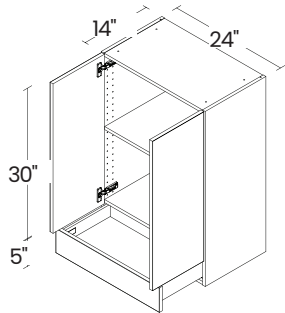

35" HIGH / 2 DOORS / 1 DRAWER

FAIRHOPE BRIGHT WHITE

24" | Model #DSW2435-2A - FR
OMSID: 317873786

DEVON MIDNIGHT BLUE

24" | Model #DSW2435-2A - DV
OMSID: 322506368

MANCOS BRIGHT WHITE

24" | Model #DSW2435-2A - MN
OMSID: 317811974

ALTON BRIGHT WHITE

24" | Model #DSW2435-2A - AT
OMSID: 322506367

CUMBERLAND LIGHT GRAY

24" | Model #DSW2435-2A - CL
OMSID: 317883689

LITTLETON LIGHT GRAY

24" | Model #DSW2435-2A - LT
OMSID: 323663019

WALLACE WARM WHITE

24" | Model #DSW2435-2A - WA
OMSID: 317789999

MEDORA BURNT WALNUT

24" | Model #DSW2435-2A - MD
OMSID: 323663020

BRISTOL SLATE GRAY

24" | Model #DSW2435-2A - BR
OMSID: 317866368

LINCOLN CHESTNUT

24" | Model #DSW2435-2A - LC
OMSID: 324916932