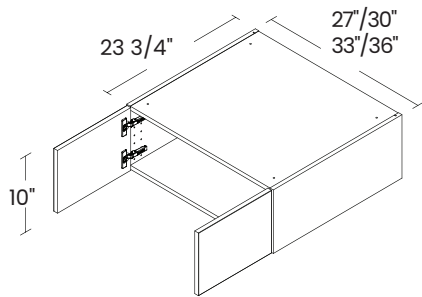

Deep wall cabinets

10" HIGH / 2 DOORS

FAIRHOPE BRIGHT WHITE

27" | Model #DSW271024 - FR
OMSID: 322783824

30" | Model #DSW301024 - FR
OMSID: 317867089

33" | Model #DSW331024 - FR
OMSID: 322783781

36" | Model #DSW361024 - FR
OMSID: 317867091

DEVON MIDNIGHT BLUE

27" | Model #DSW271024 - DV
OMSID: 322783750

30" | Model #DSW301024 - DV
OMSID: 322506278

33" | Model #DSW331024 - DV
OMSID: 322783756

36" | Model #DSW361024 - DV
OMSID: 322506267

MANCOS BRIGHT WHITE

27" | Model #DSW271024 - MN
OMSID: 322783737

30" | Model #DSW301024 - MN
OMSID: 317862456

33" | Model #DSW331024 - MN
OMSID: 322783734

36" | Model #DSW361024 - MN
OMSID: 317862460

ALTON BRIGHT WHITE

27" | Model #DSW271024 - AT
OMSID: 322783772

30" | Model #DSW301024 - AT
OMSID: 322506281

33" | Model #DSW331024 - AT
OMSID: 322783780

36" | Model #DSW361024 - AT
OMSID: 322506283

CUMBERLAND LIGHT GRAY

27" | Model #DSW271024 - CL
OMSID: 322783759

30" | Model #DSW301024 - CL
OMSID: 317896246

33" | Model #DSW331024 - CL
OMSID: 322783791

36" | Model #DSW361024 - CL
OMSID: 317896248

LITTLETON LIGHT GRAY

27" | Model #DSW271024 - LT
OMSID: 323329601

30" | Model #DSW301024 - LT
OMSID: 323329606

33" | Model #DSW331024 - LT
OMSID: 323329630

36" | Model #DSW361024 - LT
OMSID: 323329608

WALLACE WARM WHITE

27" | Model #DSW271024 - WA
OMSID: 322783784

30" | Model #DSW301024 - WA
OMSID: 317787586

33" | Model #DSW331024 - WA
OMSID: 322783843

36" | Model #DSW361024 - WA
OMSID: 317787588

MEDORA BURNT WALNUT

27" | Model #DSW271024 - MD
OMSID: 323329581

30" | Model #DSW301024 - MD
OMSID: 323329573

33" | Model #DSW331024 - MD
OMSID: 323329605

36" | Model #DSW361024 - MD
OMSID: 323329565

BRISTOL SLATE GRAY

27" | Model #DSW271024 - BR
OMSID: 322783833

30" | Model #DSW301024 - BR
OMSID: 317865201

33" | Model #DSW331024 - BR
OMSID: 322783748

36" | Model #DSW361024 - BR
OMSID: 317865203

LINCOLN CHESTNUT

27" | Model #DSW271024 - LC
OMSID: 324916759

30" | Model #DSW301024 - LC
OMSID: 324916749

33" | Model #DSW331024 - LC
OMSID: 324916766

36" | Model #DSW361024 - LC
OMSID: 324916750