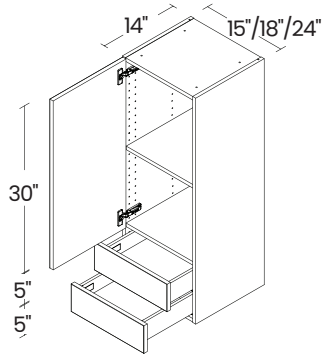

40" HIGH / 1 DOOR / 2 DRAWERS

FAIRHOPE BRIGHT WHITE

- **15"** | Model #DSW1540B(L/R) - FR
  OMSID: 328486059
- **18"** | Model #DSW1840B(L/R) - FR
  OMSID: 328486060
- **24"** | Model #DSW2440B(L/R) - FR
  OMSID: 328486061

DEVON MIDNIGHT BLUE

- **15"** | Model #DSW1540B(L/R) - DV
  OMSID: 328486077
- **18"** | Model #DSW1840B(L/R) - DV
  OMSID: 328486078
- **24"** | Model #DSW2450B(L/R) - DV
  OMSID: 328486079

MANCOS BRIGHT WHITE

- **15"** | Model #DSW1540B(L/R) - MN
  OMSID: 328486062
- **18"** | Model #DSW1840B(L/R) - MN
  OMSID: 328486063
- **24"** | Model #DSW2440B(L/R) - MN
  OMSID: 328486064

ALTON BRIGHT WHITE

- **15"** | Model #DSW1540B(L/R) - AT
  OMSID: 328486074
- **18"** | Model #DSW1840B(L/R) - AT
  OMSID: 328486075
- **24"** | Model #DSW2440B(L/R) - AT
  OMSID: 328486076

CUMBERLAND LIGHT GRAY

- **15"** | Model #DSW1540B(L/R) - CL
  OMSID: 328486065
- **18"** | Model #DSW1840B(L/R) - CL
  OMSID: 328486066
- **24"** | Model #DSW2440B(L/R) - CL
  OMSID: 328486067

LITTLETON LIGHT GRAY

- **15"** | Model #DSW1540B(L/R) - LT
  OMSID: 328486080
- **18"** | Model #DSW1840B(L/R) - LT
  OMSID: 328486081
- **24"** | Model #DSW2440B(L/R) - LT
  OMSID: 328486082

WALLACE WARM WHITE

- **15"** | Model #DSW1540B(L/R) - WA
  OMSID: 328486068
- **18"** | Model #DSW1840B(L/R) - WA
  OMSID: 328486069
- **24"** | Model #DSW2440B(L/R) - WA
  OMSID: 328486070

MEDORA BURNT WALNUT

- **15"** | Model #DSW1540B(L/R) - MD
  OMSID: 328486083
- **18"** | Model #DSW1840B(L/R) - MD
  OMSID: 328486084
- **24"** | Model #DSW2440B(L/R) - MD
  OMSID: 328486085

BRISTOL SLATE GRAY

- **15"** | Model #DSW1540B(L/R) - BR
  OMSID: 328486071
- **18"** | Model #DSW1840B(L/R) - BR
  OMSID: 328486072
- **24"** | Model #DSW2440B(L/R) - BR
  OMSID: 328486073