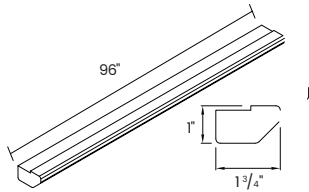

**FAIRHOPE & MANCOS
BRIGHT WHITE**
1 3/4 x 96 x 1" | DSDLV96 - BW
OMSID: 318766641

CUMBERLAND LIGHT GRAY
1 3/4 x 96 x 1" | DSDLV96 - CL
OMSID: 320836846

WALLACE WARM WHITE
1 3/4 x 96 x 1" | DSDLV96 - WA
OMSID: 320836849