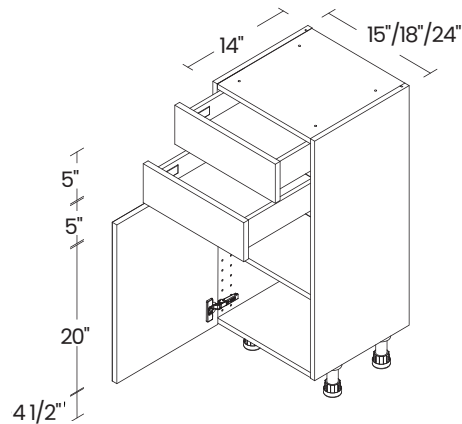

LINCOLN CHESTNUT

- 15"** | Model #DSB1514(L/R) - LC
OMSID: 324916696
- 18"** | Model #DSB1814(L/R) - LC
OMSID: 324916698
- 24"** | Model #DSB2414(L/R) - LC
OMSID: 324916699

1 DOOR / 2 DRAWERS

FAIRHOPE BRIGHT WHITE