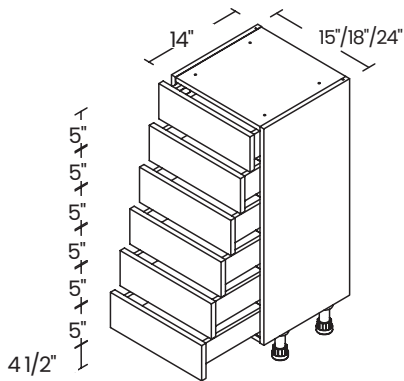

6 DRAWERS

FAIRHOPE BRIGHT WHITE
15" | Model #DSB6D1514 - FR
OMSID: 317866738
18" | Model #DSB6D1814 - FR
OMSID: 317866739
24" | Model #DSB6D2414 - FR
OMSID: 317866740

DEVON MIDNIGHT BLUE
15" | Model #DSB6D1514 - DV
OMSID: 322506084
18" | Model #DSB6D1814 - DV
OMSID: 322506078
24" | Model #DSB6D2414 - DV
OMSID: 322506080

MANCOS BRIGHT WHITE
15" | Model #DSB6D1514 - MN
OMSID: 317861598
18" | Model #DSB6D1814 - MN
OMSID: 317861599
24" | Model #DSB6D2414 - MN
OMSID: 317861600

ALTON BRIGHT WHITE
15" | Model #DSB6D1514 - AT
OMSID: 322506073
18" | Model #DSB6D1814 - AT
OMSID: 322506076
24" | Model #DSB6D2414 - AT
OMSID: 322506082

CUMBERLAND LIGHT GRAY
15" | Model #DSB6D1514 - CL
OMSID: 317889599
18" | Model #DSB6D1814 - CL
OMSID: 317889600
24" | Model #DSB6D2414 - CL
OMSID: 317889601

LITTLETON LIGHT GRAY
15" | Model #DSB6D1514 - LT
OMSID: 323329438
18" | Model #DSB6D1814 - LT
OMSID: 323329439
24" | Model #DSB6D2414 - LT
OMSID: 323329442

WALLACE WARM WHITE
15" | Model #DSB6D1514 - WA
OMSID: 317785634
18" | Model #DSB6D1814 - WA
OMSID: 317785635
24" | Model #DSB6D2414 - WA
OMSID: 317785636

MEDORA BURNT WALNUT
15" | Model #DSB6D1514 - MD
OMSID: 323329443
18" | Model #DSB6D1814 - MD
OMSID: 323329440
24" | Model #DSB6D2414 - MD
OMSID: 323329441

BRISTOL SLATE GRAY
15" | Model #DSB6D1514 - BR
OMSID: 317921676
18" | Model #DSB6D1814 - BR
OMSID: 317921677
24" | Model #DSB6D2414 - BR
OMSID: 317921678

LINCOLN CHESTNUT
15" | Model #DSB6D1514 - LC
OMSID: 324917557
18" | Model #DSB6D1814 - LC
OMSID: 324917558
24" | Model #DSB6D2414 - LC
OMSID: 324917559