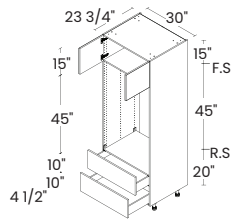

MICRO/WALL OVEN ²
2 DOORS / 2 DRAWERS

FAIRHOPE BRIGHT WHITE

30" | Model #DSTMO2DA3084.5 - FR
OMSID: 317867052

MANCOS BRIGHT WHITE

30" | Model #DSTMO2DA3084.5 - MN
OMSID: 317861326

CUMBERLAND LIGHT GRAY

30" | Model #DSTMO2DA3084.5 - CL
OMSID: 317896121

WALLACE WARM WHITE

30" | Model #DSTMO2DA3084.5 - WA
OMSID: 317793348

BRISTOL SLATE GRAY

30" | Model #DSTMO2DA3084.5 - BR
OMSID: 317865958

DEVON MIDNIGHT BLUE

30" | Model #DSTMO2DA3084.5 - DV
OMSID: 322505935

ALTON BRIGHT WHITE

30" | Model #DSTMO2DA3084.5 - AT
OMSID: 322505933

LITTLETON LIGHT GRAY

30" | Model #DSTMO2DA3084.5 - LT
OMSID: 323329213

MEDORA BURNT WALNUT

30" | Model #DSTMO2DA3084.5 - MD
OMSID: 323329215

LINCOLN CHESTNUT

30" | Model #DSTMO2DA3084.5 - LC
OMSID: 324916684