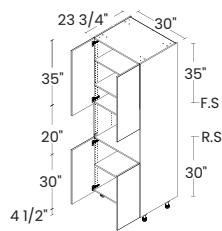

MICROWAVE ¹

4 DOORS