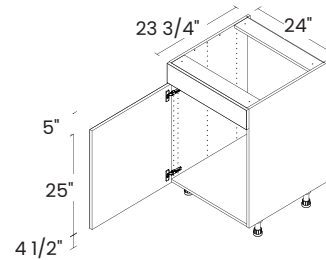

1 DOOR /
1 FIXED FRONT

FAIRHOPE BRIGHT WHITE
24" | Model #DSSB24FF(L/R) - FR
OMSID: 317866546

MANCOS BRIGHT WHITE
24" | Model #DSSB24FF(L/R) - MN
OMSID: 317862251

CUMBERLAND LIGHT GRAY
24" | Model #DSSB24FF(L/R) - CL
OMSID: 317888836

WALLACE WARM WHITE
24" | Model #DSSB24FF(L/R) - WA
OMSID: 317922209

BRISTOL SLATE GRAY
24" | Model #DSSB24FF(L/R) - BR
OMSID: 317861532

DEVON MIDNIGHT BLUE
24" | Model #DSSB24FF(L/R) - DV
OMSID: 322506185

ALTON BRIGHT WHITE
24" | Model #DSSB24FF(L/R) - AT
OMSID: 322506178

LITTLETON LIGHT GRAY
24" | Model #DSSB24FF(L/R) - LT
OMSID: 323329504

MEDORA BURNT WALNUT
24" | Model #DSSB24FF(L/R) - MD
OMSID: 323329513

LINCOLN CHESTNUT
24" | Model #DSSB24FF(L/R) - LC
OMSID: 324916739