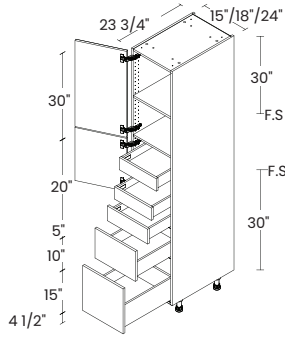

**2 DOORS / 3 DRAWERS /
2 INNER DRAWERS**

FAIRHOPE BRIGHT WHITE
15" | Model #DST3D152484.5I2(L/R) - FR
OMSID: 317866869

18" | Model #DST3D182484.5I2(L/R) - FR
OMSID: 317866870

24" | Model #DST3D242484.5I2(L/R) - FR
OMSID: 317866871

DEVON MIDNIGHT BLUE
15" | Model #DST3D152484.5I2(L/R) - DV
OMSID: 322505981

18" | Model #DST3D182484.5I2(L/R) - DV
OMSID: 322505982

24" | Model #DST3D242484.5I2(L/R) - DV
OMSID: 322505978

MANCOS BRIGHT WHITE
15" | Model #DST3D152484.5I2(L/R) - MN
OMSID: 317860935

18" | Model #DST3D182484.5I2(L/R) - MN
OMSID: 317860937

24" | Model #DST3D242484.5I2(L/R) - MN
OMSID: 317860938

ALTON BRIGHT WHITE
15" | Model #DST3D152484.5I2(L/R) - AT
OMSID: 322505970

18" | Model #DST3D182484.5I2(L/R) - AT
OMSID: 322505971

24" | Model #DST3D242484.5I2(L/R) - AT
OMSID: 322505984

CUMBERLAND LIGHT GRAY
15" | Model #DST3D152484.5I2(L/R) - CL
OMSID: 317895292

18" | Model #DST3D182484.5I2(L/R) - CL
OMSID: 317895294

24" | Model #DST3D242484.5I2(L/R) - CL
OMSID: 317895295

LITTLETON LIGHT GRAY
15" | Model #DST3D152484.5I2(L/R) - LT
OMSID: 323329379

18" | Model #DST3D182484.5I2(L/R) - LT
OMSID: 323329380

24" | Model #DST3D242484.5I2(L/R) - LT
OMSID: 323329387

WALLACE WARM WHITE
15" | Model #DST3D152484.5I2(L/R) - WA
OMSID: 317792150

18" | Model #DST3D182484.5I2(L/R) - WA
OMSID: 317792151

24" | Model #DST3D242484.5I2(L/R) - WA
OMSID: 317792152

MEDORA BURNT WALNUT
15" | Model #DST3D152484.5I2(L/R) - MD
OMSID: 323329385

18" | Model #DST3D182484.5I2(L/R) - MD
OMSID: 323329386

24" | Model #DST3D242484.5I2(L/R) - MD
OMSID: 323329383

BRISTOL SLATE GRAY
15" | Model #DST3D152484.5I2(L/R) - BR
OMSID: 317865548

18" | Model #DST3D182484.5I2(L/R) - BR
OMSID: 317865549

24" | Model #DST3D242484.5I2(L/R) - BR
OMSID: 317865550

LINCOLN CHESTNUT
15" | Model #DST3D152484.5I2(L/R) - LC
OMSID: 324917246

18" | Model #DST3D182484.5I2(L/R) - LC
OMSID: 324917247

24" | Model #DST3D242484.5I2(L/R) - LC
OMSID: 324917248