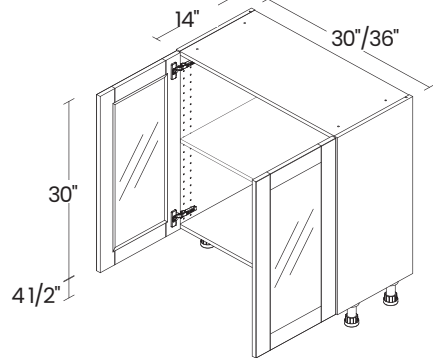

2 GLASS DOORS*

FAIRHOPE & MANCOS BRIGHT WHITE
30" | Model #DSBG3014FH - BW
OMSID: 317862099
36" | Model #DSBG3614FH - BW
OMSID: 317862100

DEVON MIDNIGHT BLUE
30" | Model #DSBG3014FH - DV
OMSID: 322506134
36" | Model #DSBG3614FH - DV
OMSID: 322506136

CUMBERLAND LIGHT GRAY
30" | Model #DSBG3014FH - CL
OMSID: 317889688
36" | Model #DSBG3614FH - CL
OMSID: 317889689

ALTON BRIGHT WHITE
30" | Model #DSBG3014FH - AT
OMSID: 322506142
36" | Model #DSBG3614FH - AT
OMSID: 322506143

WALLACE WARM WHITE
30" | Model #DSBG3014FH - WA
OMSID: 317785536
36" | Model #DSBG3614FH - WA
OMSID: 317785537

LITTLETON LIGHT GRAY
30" | Model #DSBG3014FH - LT
OMSID: 323331055
36" | Model #DSBG3614FH - LT
OMSID: 323331056

BRISTOL SLATE GRAY
30" | Model #DSBG3014FH - BR
OMSID: 317865108
36" | Model #DSBG3614FH - BR
OMSID: 317865109

LINCOLN CHESTNUT
30" | Model #DSBG3014FH - LC
OMSID: 324916664
36" | Model #DSBG3614FH - LC
OMSID: 324916665