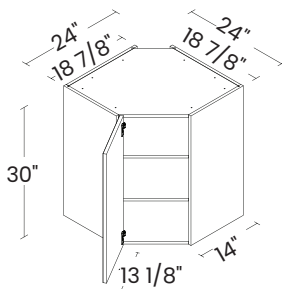

Corner wall cabinets

30" HIGH / 1 DOOR

FAIRHOPE BRIGHT WHITE
24" | Model #DSWA2430(L/R) - FR
OMSID: 317867281

MANCOS BRIGHT WHITE
24" | Model #DSWA2430(L/R) - MN
OMSID: 317863192

WALLACE WARM WHITE
24" | Model #DSWA2430(L/R) - WA
OMSID: 317789434

CUMBERLAND LIGHT GRAY
24" | Model #DSWA2430(L/R) - CL
OMSID: 317896577

BRISTOL SLATE GRAY
24" | Model #DSWA2430(L/R) - BR
OMSID: 317865378

DEVON MIDNIGHT BLUE
24" | Model #DSWA2430(L/R) - DV
OMSID: 322506568

ALTON BRIGHT WHITE
24" | Model #DSWA2430(L/R) - AT
OMSID: 322506566

LITTLETON LIGHT GRAY
24" | Model #DSWA2430(L/R) - LT
OMSID: 323329714

MEDORA BURNT WALNUT
24" | Model #DSWA2430(L/R) - MD
OMSID: 323329716

LINCOLN CHESTNUT
24" | Model #DSWA2430(L/R) - LC
OMSID: 324916826