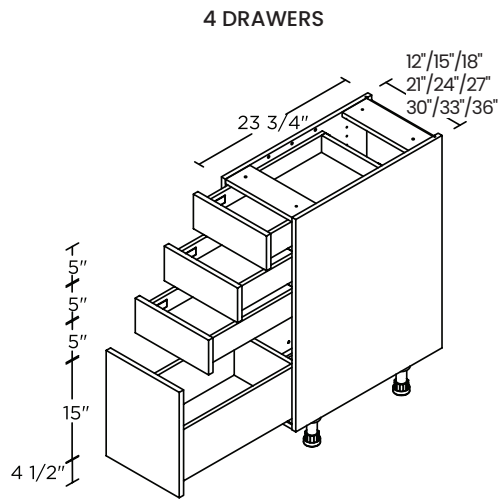

FAIRHOPE BRIGHT WHITE

- **12"** | Model #DSB4D12 - FR
  OMSID: 322783099
- **15"** | Model #DSB4D15 - FR
  OMSID: 317866416
- **18"** | Model #DSB4D18 - FR
  OMSID: 317866417
- **21"** | Model #DSB4D21 - FR
  OMSID: 322783101
- **24"** | Model #DSB4D24 - FR
  OMSID: 317866419
- **27"** | Model #DSB4D27 - FR
  OMSID: 322783103
- **30"** | Model #DSB4D30 - FR
  OMSID: 317866420
- **33"** | Model #DSB4D33 - FR
  OMSID: 322783104
- **36"** | Model #DSB4D36 - FR
  OMSID: 317866418

DEVON MIDNIGHT BLUE

- **12"** | Model #DSB4D12 - DV
  OMSID: 322783112
- **15"** | Model #DSB4D15 - DV
  OMSID: 322505692
- **18"** | Model #DSB4D18 - DV
  OMSID: 322505689
- **21"** | Model #DSB4D21 - DV
  OMSID: 322783113
- **24"** | Model #DSB4D24 - DV
  OMSID: 322505690
- **27"** | Model #DSB4D27 - DV
  OMSID: 322783117
- **30"** | Model #DSB4D30 - DV
  OMSID: 322505688
- **33"** | Model #DSB4D33 - DV
  OMSID: 322783118
- **36"** | Model #DSB4D36 - DV
  OMSID: 322505694

MANCOS BRIGHT WHITE

- **12"** | Model #DSB4D12 - MN
  OMSID: 322783093
- **15"** | Model #DSB4D15 - MN
  OMSID: 317858457
- **18"** | Model #DSB4D18 - MN
  OMSID: 317858458
- **21"** | Model #DSB4D21 - MN
  OMSID: 322783095
- **24"** | Model #DSB4D24 - MN
  OMSID: 317858465
- **27"** | Model #DSB4D27 - MN
  OMSID: 322783097
- **30"** | Model #DSB4D30 - MN
  OMSID: 317858475
- **33"** | Model #DSB4D33 - MN
  OMSID: 322783098
- **36"** | Model #DSB4D36 - MN
  OMSID: 317858459

ALTON BRIGHT WHITE

- **12"** | Model #DSB4D12 - AT
  OMSID: 322783107
- **15"** | Model #DSB4D15 - AT
  OMSID: 322505686
- **18"** | Model #DSB4D18 - AT
  OMSID: 322505687
- **21"** | Model #DSB4D21 - AT
  OMSID: 322783110
- **24"** | Model #DSB4D24 - AT
  OMSID: 322505693
- **27"** | Model #DSB4D27 - AT
  OMSID: 322783114
- **30"** | Model #DSB4D30 - AT
  OMSID: 322505696
- **33"** | Model #DSB4D33 - AT
  OMSID: 322783115
- **36"** | Model #DSB4D36 - AT
  OMSID: 322505691

CUMBERLAND LIGHT GRAY

- **12"** | Model #DSB4D12 - CL
  OMSID: 322783102
- **15"** | Model #DSB4D15 - CL
  OMSID: 317888182
- **18"** | Model #DSB4D18 - CL
  OMSID: 317888183
- **21"** | Model #DSB4D21 - CL
  OMSID: 322783090
- **24"** | Model #DSB4D24 - CL
  OMSID: 317888185
- **27"** | Model #DSB4D27 - CL
  OMSID: 322783089
- **30"** | Model #DSB4D30 - CL
  OMSID: 317888186
- **33"** | Model #DSB4D33 - CL
  OMSID: 322783100
- **36"** | Model #DSB4D36 - CL
  OMSID: 317888184

LITTLETON LIGHT GRAY

- **12"** | Model #DSB4D12 - LT
  OMSID: 323328972
- **15"** | Model #DSB4D15 - LT
  OMSID: 323328968
- **18"** | Model #DSB4D18 - LT
  OMSID: 323328970
- **21"** | Model #DSB4D21 - LT
  OMSID: 323328974
- **24"** | Model #DSB4D24 - LT
  OMSID: 323328987
- **27"** | Model #DSB4D27 - LT
  OMSID: 323328982
- **30"** | Model #DSB4D30 - LT
  OMSID: 323328989
- **33"** | Model #DSB4D33 - LT
  OMSID: 323328984
- **36"** | Model #DSB4D36 - LT
  OMSID: 323328985

WALLACE WARM WHITE

- **12"** | Model #DSB4D12 - WA
  OMSID: 322783096
- **15"** | Model #DSB4D15 - WA
  OMSID: 317785711
- **18"** | Model #DSB4D18 - WA
  OMSID: 317785712
- **21"** | Model #DSB4D21 - WA
  OMSID: 322783085
- **24"** | Model #DSB4D24 - WA
  OMSID: 317785714
- **27"** | Model #DSB4D27 - WA
  OMSID: 322783092
- **30"** | Model #DSB4D30 - WA
  OMSID: 317785715
- **33"** | Model #DSB4D33 - WA
  OMSID: 322783094
- **36"** | Model #DSB4D36 - WA
  OMSID: 317785713

MEDORA BURNT WALNUT