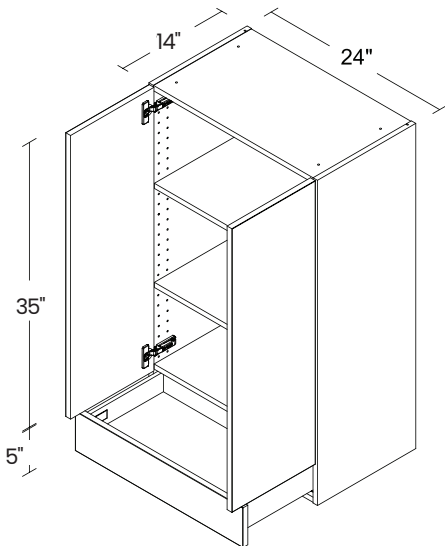

40" HIGH / 2 DOORS / 1 DRAWER

FAIRHOPE BRIGHT WHITE
24" | Model #DSW2440-2A - FR
OMSID: 328492948

MANCOS BRIGHT WHITE
24" | Model #DSW2440-2A - MN
OMSID: 328492949

CUMBERLAND LIGHT GRAY
24" | Model #DSW2440-2A - CL
OMSID: 328492950

WALLACE WARM WHITE
24" | Model #DSW2440-2A - WA
OMSID: 328492951

BRISTOL SLATE GRAY
24" | Model #DSW2440-2A - BR
OMSID: 328492952

DEVON MIDNIGHT BLUE
24" | Model #DSW2440-2A - DV
OMSID: 328492954

ALTON BRIGHT WHITE
24" | Model #DSW2440-2A - AT
OMSID: 328492953

LITTLETON LIGHT GRAY
24" | Model #DSW2440-2A - LT
OMSID: 328492955

MEDORA BURNT WALNUT
24" | Model #DSW2440-2A - MD
OMSID: 328492956