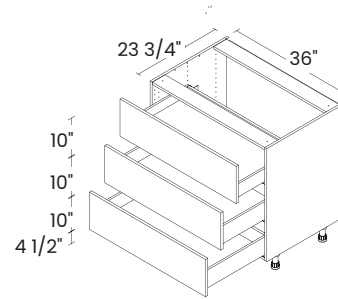

MEDORA BURNT WALNUT
36" | Model #DSBCT2D36I1 - MD
 OMSID: 323328865

LINCOLN CHESTNUT
36" | Model #DSBCT2D36I1 - LC
 OMSID: 324917174

3 DRAWERS

FAIRHOPE BRIGHT WHITE
36" | Model #DSBCT3D36A - FR
 OMSID: 317873605