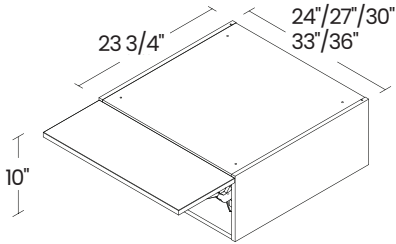

10" HIGH / 1 LIFT-UP DOOR

FAIRHOPE BRIGHT WHITE
24" | Model #DSWLU241024 - FR
OMSID: 322783926
27" | Model #DSWLU271024 - FR
OMSID: 322783915
30" | Model #DSWLU301024 - FR
OMSID: 323395596
33" | Model #DSWLU331024 - FR
OMSID: 322783904
36" | Model #DSWLU361024 - FR
OMSID: 323395600

DEVON MIDNIGHT BLUE
24" | Model #DSWLU241024 - DV
OMSID: 322783893
27" | Model #DSWLU271024 - DV
OMSID: 322783895
30" | Model #DSWLU301024 - DV
OMSID: 323395606
33" | Model #DSWLU331024 - DV
OMSID: 322783889
36" | Model #DSWLU361024 - DV
OMSID: 323395607

MANCOS BRIGHT WHITE
24" | Model #DSWLU241024 - MN
OMSID: 322783858
27" | Model #DSWLU271024 - MN
OMSID: 322783860
30" | Model #DSWLU301024 - MN
OMSID: 323395586
33" | Model #DSWLU331024 - MN
OMSID: 322783894
36" | Model #DSWLU361024 - MN
OMSID: 323395590

ALTON BRIGHT WHITE
24" | Model #DSWLU241024 - AT
OMSID: 322783925
27" | Model #DSWLU271024 - AT
OMSID: 322783928
30" | Model #DSWLU301024 - AT
OMSID: 323395595
33" | Model #DSWLU331024 - AT
OMSID: 322783930
36" | Model #DSWLU361024 - AT
OMSID: 323395598

CUMBERLAND LIGHT GRAY
24" | Model #DSWLU241024 - CL
OMSID: 322783882
27" | Model #DSWLU271024 - CL
OMSID: 322783883
30" | Model #DSWLU301024 - CL
OMSID: 323395601
33" | Model #DSWLU331024 - CL
OMSID: 322783927
36" | Model #DSWLU361024 - CL
OMSID: 323395582

LITTLETON LIGHT GRAY
24" | Model #DSWLU241024 - LT
OMSID: 323329643
27" | Model #DSWLU271024 - LT
OMSID: 323329644
30" | Model #DSWLU301024 - LT
OMSID: 323395585
33" | Model #DSWLU331024 - LT
OMSID: 323329641
36" | Model #DSWLU361024 - LT
OMSID: 323395589

WALLACE WARM WHITE
24" | Model #DSWLU241024 - WA
OMSID: 322783934
27" | Model #DSWLU271024 - WA
OMSID: 322783942
30" | Model #DSWLU301024 - WA
OMSID: 323395591
33" | Model #DSWLU331024 - WA
OMSID: 322783938
36" | Model #DSWLU361024 - WA
OMSID: 323395576

MEDORA BURNT WALNUT
24" | Model #DSWLU241024 - MD
OMSID: 323329594
27" | Model #DSWLU271024 - MD
OMSID: 323329596
30" | Model #DSWLU301024 - MD
OMSID: 323395609
33" | Model #DSWLU331024 - MD
OMSID: 323329586
36" | Model #DSWLU361024 - MD
OMSID: 323395610

BRISTOL SLATE GRAY
24" | Model #DSWLU241024 - BR
OMSID: 322783872
27" | Model #DSWLU271024 - BR
OMSID: 322783873
30" | Model #DSWLU301024 - BR
OMSID: 323395580
33" | Model #DSWLU331024 - BR
OMSID: 322783867
36" | Model #DSWLU361024 - BR
OMSID: 323395614

LINCOLN CHESTNUT
24" | Model #DSWLU241024 - LC
OMSID: 324916879
27" | Model #DSWLU271024 - LC
OMSID: 324916880
30" | Model #DSWLU301024 - LC
OMSID: 324916890
33" | Model #DSWLU331024 - LC
OMSID: 324916884
36" | Model #DSWLU361024 - LC
OMSID: 324916891