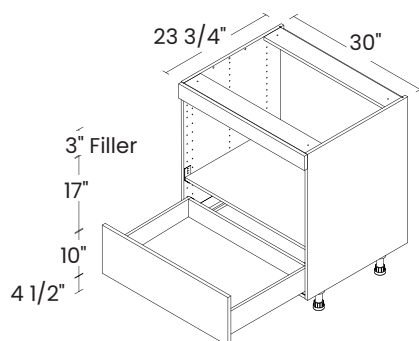

FAIRHOPE BRIGHT WHITE

30" | Model #DSBMW30 - FR
OMSID: 317873614

DEVON MIDNIGHT BLUE

30" | Model #DSBMW30 - DV
OMSID: 322505547

MANCOS BRIGHT WHITE

30" | Model #DSBMW30 - MN
OMSID: 317793724

ALTON BRIGHT WHITE

30" | Model #DSBMW30 - AT
OMSID: 322505546

CUMBERLAND LIGHT GRAY

30" | Model #DSBMW30 - CL
OMSID: 317883269

LITTLETON LIGHT GRAY

30" | Model #DSBMW30 - LT
OMSID: 323328861

WALLACE WARM WHITE

30" | Model #DSBMW30 - WA
OMSID: 317790668

MEDORA BURNT WALNUT

30" | Model #DSBMW30 - MD
OMSID: 323328862

BRISTOL SLATE GRAY

30" | Model #DSBMW30 - BR
OMSID: 317853573

LINCOLN CHESTNUT

30" | Model #DSBMW30 - LC
OMSID: 324917159

Cut-out size: 28 1/2" wide x 17" high.
Filler can be cut to adjust height opening 17" to 20".