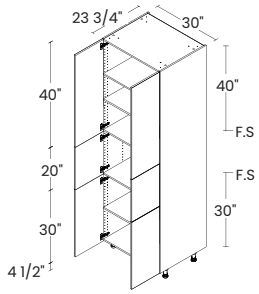

6 DOORS

FAIRHOPE BRIGHT WHITE
30" | Model #DST302494.5 - FR
 OMSID: 328492716

MANCOS BRIGHT WHITE
30" | Model #DST302494.5 - MN
 OMSID: 328492720

CUMBERLAND LIGHT GRAY
30" | Model #DST302494.5 - CL
 OMSID: 328492724