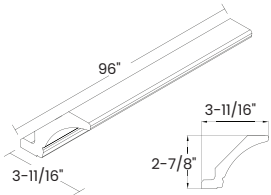

**COVE CROWN MOLDING
WITH CLEAT**

WALLACE WARM WHITE
3 11/16 x 96 x 2 7/8" | DSCCM96C - WA
OMSID: 326165188

BRISTOL SLATE GRAY
3 11/16 x 96 x 2 7/8" | DSCCM96C - BR
OMSID: 326165189

DEVON MIDNIGHT BLUE
3 11/16 x 96 x 2 7/8" | DSCCM96C - DV
OMSID: 322505836

BRIGHT WHITE
3 11/16 x 96 x 2 7/8" | DSCCM96C - BW
OMSID: 322505834

LIGHT GRAY
3 11/16 x 96 x 2 7/8" | DSCCM96C - LG
OMSID: 323329286

LINCOLN CHESTNUT
3 11/16 x 96 x 2 7/8" | DSCCM96C - LC
OMSID: 324916575