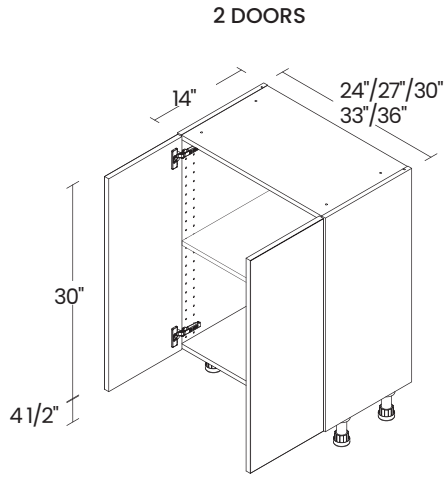

FAIRHOPE BRIGHT WHITE
24" | Model #DSB2414-2FH - FR
OMSID: 317866654
27" | Model #DSB2714FH - FR
OMSID: 322783576
30" | Model #DSB3014FH - FR
OMSID: 317866655
33" | Model #DSB3314FH - FR
OMSID: 322783577
36" | Model #DSB3614FH - FR
OMSID: 317866656

DEVON MIDNIGHT BLUE
24" | Model #DSB2414-2FH - DV
OMSID: 322520305
27" | Model #DSB2714FH - DV
OMSID: 322783590
30" | Model #DSB3014FH - DV
OMSID: 322506135
33" | Model #DSB3314FH - DV
OMSID: 322783579
36" | Model #DSB3614FH - DV
OMSID: 322506123

MANCOS BRIGHT WHITE
24" | Model #DSB2414-2FH - MN
OMSID: 317861474
27" | Model #DSB2714FH - MN
OMSID: 322783587
30" | Model #DSB3014FH - MN
OMSID: 317861475
33" | Model #DSB3314FH - MN
OMSID: 322783589
36" | Model #DSB3614FH - MN
OMSID: 317861476

ALTON BRIGHT WHITE
24" | Model #DSB2414-2FH - AT
OMSID: 322520276
27" | Model #DSB2714FH - AT
OMSID: 322783580
30" | Model #DSB3014FH - AT
OMSID: 322506129
33" | Model #DSB3314FH - AT
OMSID: 322783582
36" | Model #DSB3614FH - AT
OMSID: 322506133

CUMBERLAND LIGHT GRAY
24" | Model #DSB2414-2FH - CL
OMSID: 317889002
27" | Model #DSB2714FH - CL
OMSID: 322783585
30" | Model #DSB3014FH - CL
OMSID: 317889003
33" | Model #DSB3314FH - CL
OMSID: 322783586
36" | Model #DSB3614FH - CL
OMSID: 317889004

LITTLETON LIGHT GRAY
24" | Model #DSB2414-2FH - LT
OMSID: 323329894
27" | Model #DSB2714FH - LT
OMSID: 323329478
30" | Model #DSB3014FH - LT
OMSID: 323329482
33" | Model #DSB3314FH - LT
OMSID: 323329488
36" | Model #DSB3614FH - LT
OMSID: 323329484

WALLACE WARM WHITE
24" | Model #DSB2414-2FH - WA
OMSID: 317785352
27" | Model #DSB2714FH - WA
OMSID: 322783581
30" | Model #DSB3014FH - WA
OMSID: 317785353
33" | Model #DSB3314FH - WA
OMSID: 322783584
36" | Model #DSB3614FH - WA
OMSID: 317785354

MEDORA BURNT WALNUT
24" | Model #DSB2414-2FH - MD
OMSID: 323329911
27" | Model #DSB2714FH - MD
OMSID: 323329476
30" | Model #DSB3014FH - MD
OMSID: 323329485
33" | Model #DSB3314FH - MD
OMSID: 323329477
36" | Model #DSB3614FH - MD
OMSID: 323329475

BRISTOL SLATE GRAY
24" | Model #DSB2414-2FH - BR
OMSID: 317864998
27" | Model #DSB2714FH - BR
OMSID: 322783578
30" | Model #DSB3014FH - BR
OMSID: 317864999
33" | Model #DSB3314FH - BR
OMSID: 322783588
36" | Model #DSB3614FH - BR
OMSID: 317865000

LINCOLN CHESTNUT
24" | Model #DSB2414-2FH - LC
OMSID: 324916504
27" | Model #DSB2714FH - LC
OMSID: 324916653
30" | Model #DSB3014FH - LC
OMSID: 324916651
33" | Model #DSB3314FH - LC
OMSID: 324916654
36" | Model #DSB3614FH - LC
OMSID: 324916652