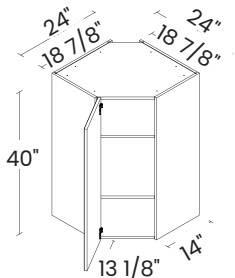

- **FAIRHOPE BRIGHT WHITE**
  24" | Model #DSWA2440(L/R) - FR
  OMSID: 328484577
- **DEVON MIDNIGHT BLUE**
  24" | Model #DSWA2440(L/R) - DV
  OMSID: 328484584
- **CUMBERLAND LIGHT GRAY**
  24" | Model #DSWA2440(L/R) - CL
  OMSID: 328484580
- **LITTLETON LIGHT GRAY**
  24" | Model #DSWA2440(L/R) - LT
  OMSID: 328484585

- **MANCOS BRIGHT WHITE**
  24" | Model #DSWA2440(L/R) - MN
  OMSID: 328484579
- **ALTON BRIGHT WHITE**
  24" | Model #DSWA2440(L/R) - AT
  OMSID: 328484583
- **WALLACE WARM WHITE**
  24" | Model #DSWA2440(L/R) - WA
  OMSID: 328484581
- **BRISTOL SLATE GRAY**
  24" | Model #DSWA2440(L/R) - BR
  OMSID: 328484582
- **MEDORA BURNT WALNUT**
  24" | Model #DSWA2440(L/R) - MD
  OMSID: 328484586