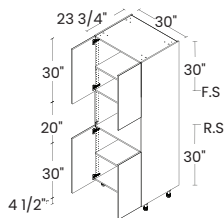

**MICROWAVE¹
4 DOORS**

FAIRHOPE BRIGHT WHITE
30" | Model #DSTM3084.5 - FR
OMSID: 317867023

DEVON MIDNIGHT BLUE
30" | Model #DSTM3084.5 - DV
OMSID: 322505929

MANCOS BRIGHT WHITE
30" | Model #DSTM3084.5 - MN
OMSID: 317861187

ALTON BRIGHT WHITE
30" | Model #DSTM3084.5 - AT
OMSID: 322505927

CUMBERLAND LIGHT GRAY
30" | Model #DSTM3084.5 - CL
OMSID: 317895530

LITTLETON LIGHT GRAY
30" | Model #DSTM3084.5 - LT
OMSID: 323329207

WALLACE WARM WHITE
30" | Model #DSTM3084.5 - WA
OMSID: 317792998

MEDORA BURNT WALNUT
30" | Model #DSTM3084.5 - MD
OMSID: 323329209

BRISTOL SLATE GRAY
30" | Model #DSTM3084.5 - BR
OMSID: 317865735

LINCOLN CHESTNUT
30" | Model #DSTM3084.5 - LC
OMSID: 324916678