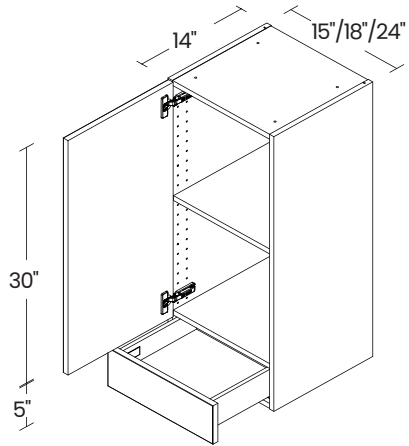

35" HIGH / 1 DOOR / 1 DRAWER

FAIRHOPE BRIGHT WHITE 15" | Model #DSW1535A(L/R) - FR OMSID: 317867308	MANCOS BRIGHT WHITE 15" | Model #DSW1535A(L/R) - MN OMSID: 317862658	CUMBERLAND LIGHT GRAY 15" | Model #DSW1535A(L/R) - CL OMSID: 317896515	WALLACE WARM WHITE 15" | Model #DSW1535A(L/R) - WA OMSID: 317789501	BRISTOL SLATE GRAY 15" | Model #DSW1535A(L/R) - BR OMSID: 317865437
18" | Model #DSW1835A(L/R) - FR OMSID: 317867309	18" | Model #DSW1835A(L/R) - MN OMSID: 317862660	18" | Model #DSW1835A(L/R) - CL OMSID: 317896516	18" | Model #DSW1835A(L/R) - WA OMSID: 317789502	18" | Model #DSW1835A(L/R) - BR OMSID: 317865438
24" | Model #DSW2435A(L/R) - FR OMSID: 317867310	24" | Model #DSW2435A(L/R) - MN OMSID: 317862661	24" | Model #DSW2435A(L/R) - CL OMSID: 317896517	24" | Model #DSW2435A(L/R) - WA OMSID: 317789503	24" | Model #DSW2435A(L/R) - BR OMSID: 317865439
DEVON MIDNIGHT BLUE 15" | Model #DSW1535A(L/R) - DV OMSID: 322506300	ALTON BRIGHT WHITE 15" | Model #DSW1535A(L/R) - AT OMSID: 322506291	LITTLETON LIGHT GRAY 15" | Model #DSW1535A(L/R) - LT OMSID: 323329677	MEDORA BURNT WALNUT 15" | Model #DSW1535A(L/R) - MD OMSID: 323329686	LINCOLN CHESTNUT 15" | Model #DSW1535A(L/R) - LC OMSID: 324916922
18" | Model #DSW1835A(L/R) - DV OMSID: 322506295	18" | Model #DSW1835A(L/R) - AT OMSID: 322506293	18" | Model #DSW1835A(L/R) - LT OMSID: 323329679	18" | Model #DSW1835A(L/R) - MD OMSID: 323329681	18" | Model #DSW1835A(L/R) - LC OMSID: 324916923
24" | Model #DSW2435A(L/R) - DV OMSID: 322506297	24" | Model #DSW2435A(L/R) - AT OMSID: 322506299	24" | Model #DSW2435A(L/R) - LT OMSID: 323329685	24" | Model #DSW2435A(L/R) - MD OMSID: 323329683	24" | Model #DSW2435A(L/R) - LC OMSID: 324916924