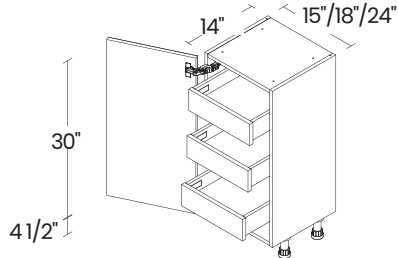

1 DOOR / 3 INNER DRAWERS

FAIRHOPE BRIGHT WHITE 15" | Model #DSB1514FHI3(L/R) - FR OMSID: 317866671	MANCOS BRIGHT WHITE 15" | Model #DSB1514FHI3(L/R) - MN OMSID: 317861962	CUMBERLAND LIGHT GRAY 15" | Model #DSB1514FHI3(L/R) - CL OMSID: 317889129	WALLACE WARM WHITE 15" | Model #DSB1514FHI3(L/R) - WA OMSID: 317785397	BRISTOL SLATE GRAY 15" | Model #DSB1514FHI3(L/R) - BR OMSID: 317865019
18" | Model #DSB1814FHI3(L/R) - FR OMSID: 317866672	18" | Model #DSB1814FHI3(L/R) - MN OMSID: 317861963	18" | Model #DSB1814FHI3(L/R) - CL OMSID: 317889130	18" | Model #DSB1814FHI3(L/R) - WA OMSID: 317785398	18" | Model #DSB1814FHI3(L/R) - BR OMSID: 317865020
24" | Model #DSB2414FHI3(L/R) - FR OMSID: 317866673	24" | Model #DSB2414FHI3(L/R) - MN OMSID: 317861964	24" | Model #DSB2414FHI3(L/R) - CL OMSID: 317889131	24" | Model #DSB2414FHI3(L/R) - WA OMSID: 317785399	24" | Model #DSB2414FHI3(L/R) - BR OMSID: 317865021
DEVON MIDNIGHT BLUE 15" | Model #DSB1514FHI3(L/R) - DV OMSID: 322506169	ALTON BRIGHT WHITE 15" | Model #DSB1514FHI3(L/R) - AT OMSID: 322506164	LITTLETON LIGHT GRAY 15" | Model #DSB1514FHI3(L/R) - LT OMSID: 323329464	MEDORA BURNT WALNUT 15" | Model #DSB1514FHI3(L/R) - MD OMSID: 323329470	LINCOLN CHESTNUT 15" | Model #DSB1514FHI3(L/R) - LC OMSID: 324918013
18" | Model #DSB1814FHI3(L/R) - DV OMSID: 322506166	18" | Model #DSB1814FHI3(L/R) - AT OMSID: 322506165	18" | Model #DSB1814FHI3(L/R) - LT OMSID: 323329465	18" | Model #DSB1814FHI3(L/R) - MD OMSID: 323329466	18" | Model #DSB1814FHI3(L/R) - LC OMSID: 324918014
24" | Model #DSB2414FHI3(L/R) - DV OMSID: 322506167	24" | Model #DSB2414FHI3(L/R) - AT OMSID: 322506168	24" | Model #DSB2414FHI3(L/R) - LT OMSID: 323329468	24" | Model #DSB2414FHI3(L/R) - MD OMSID: 323329467	24" | Model #DSB2414FHI3(L/R) - LC OMSID: 324918015