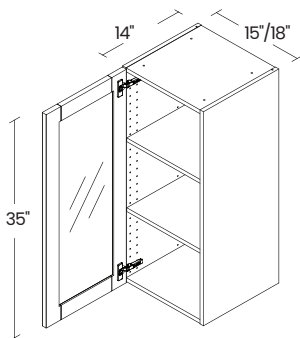

35" HIGH / 1 GLASS DOOR*

**FAIRHOPE & MANCOS
BRIGHT WHITE**

- **15"** | Model #DSWG1535(L/R) - BW
  OMSID: 317862940
- **18"** | Model #DSWG1835(L/R) - BW
  OMSID: 317862941

CUMBERLAND LIGHT GRAY

- **15"** | Model #DSWG1535(L/R) - CL
  OMSID: 317896453
- **18"** | Model #DSWG1835(L/R) - CL
  OMSID: 317896454

WALLACE WARM WHITE

- **15"** | Model #DSWG1535(L/R) - WA
  OMSID: 317789383
- **18"** | Model #DSWG1835(L/R) - WA
  OMSID: 317789384

BRISTOL SLATE GRAY

- **15"** | Model #DSWG1535(L/R) - BR
  OMSID: 317865353
- **18"** | Model #DSWG1835(L/R) - BR
  OMSID: 317865354

DEVON MIDNIGHT BLUE

- **15"** | Model #DSWG1535(L/R) - DV
  OMSID: 322506551
- **18"** | Model #DSWG1835(L/R) - DV
  OMSID: 322506554

ALTON BRIGHT WHITE

- **15"** | Model #DSWG1535(L/R) - AT
  OMSID: 322506558
- **18"** | Model #DSWG1835(L/R) - AT
  OMSID: 322506560

LITTLETON LIGHT GRAY

- **15"** | Model #DSWG1535(L/R) - LT
  OMSID: 323329724
- **18"** | Model #DSWG1835(L/R) - LT
  OMSID: 323329725

LINCOLN CHESTNUT

- **15"** | Model #DSWG1535(L/R) - LC
  OMSID: 324916917
- **18"** | Model #DSWG1835(L/R) - LC
  OMSID: 324916918

*Glass shelves may be purchased separately.