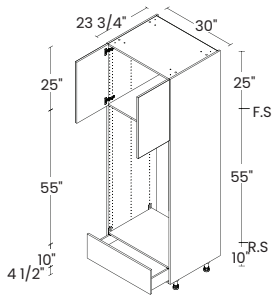

DOUBLE OVEN³
2 DOORS / 1 DRAWER

FAIRHOPE BRIGHT WHITE
30" | Model #DSTDOA3094.5 - FR
OMSID: 328493071

MANCOS BRIGHT WHITE
30" | Model #DSTDOA3094.5 - MN
OMSID: 328493072

CUMBERLAND LIGHT GRAY
30" | Model #DSTDOA3094.5 - CL
OMSID: 328493073

WALLACE WARM WHITE
30" | Model #DSTDOA3094.5 - WA
OMSID: 328493074

BRISTOL SLATE GRAY
30" | Model #DSTDOA3094.5 - BR
OMSID: 328493075

DEVON MIDNIGHT BLUE
30" | Model #DSTDOA3094.5 - DV
OMSID: 328493077

ALTON BRIGHT WHITE
30" | Model #DSTDOA3094.5 - AT
OMSID: 328493076

LITTLETON LIGHT GRAY
30" | Model #DSTDOA3094.5 - LT
OMSID: 328493079

MEDORA BURNT WALNUT
30" | Model #DSTDOA3094.5 - MD
OMSID: 328493080