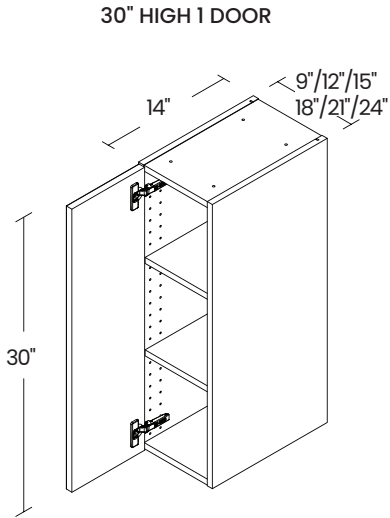

FAIRHOPE BRIGHT WHITE
9" | Model #DSW930(L/R) - FR
OMSID: 317867148
12" | Model #DSW1230(L/R) - FR
OMSID: 317867149
15" | Model #DSW1530(L/R) - FR
OMSID: 317867157
18" | Model #DSW1830(L/R) - FR
OMSID: 317867159
21" | Model #DSW2130(L/R) - FR
OMSID: 317867155
24" | Model #DSW2430(L/R) - FR
OMSID: 317867156

DEVON MIDNIGHT BLUE
9" | Model #DSW930(L/R) - DV
OMSID: 322506222
12" | Model #DSW1230(L/R) - DV
OMSID: 322506223
15" | Model #DSW1530(L/R) - DV
OMSID: 322506224
18" | Model #DSW1830(L/R) - DV
OMSID: 322506363
21" | Model #DSW2130(L/R) - DV
OMSID: 322506364
24" | Model #DSW2430(L/R) - DV
OMSID: 322506365

MANCOS BRIGHT WHITE
9" | Model #DSW930(L/R) - MN
OMSID: 317862593
12" | Model #DSW1230(L/R) - MN
OMSID: 317862594
15" | Model #DSW1530(L/R) - MN
OMSID: 317862601
18" | Model #DSW1830(L/R) - MN
OMSID: 317862603
21" | Model #DSW2130(L/R) - MN
OMSID: 317862599
24" | Model #DSW2430(L/R) - MN
OMSID: 317862600

ALTON BRIGHT WHITE
9" | Model #DSW930(L/R) - AT
OMSID: 322506349
12" | Model #DSW1230(L/R) - AT
OMSID: 322506351
15" | Model #DSW1530(L/R) - AT
OMSID: 322506242
18" | Model #DSW1830(L/R) - AT
OMSID: 322506246
21" | Model #DSW2130(L/R) - AT
OMSID: 322506238
24" | Model #DSW2430(L/R) - AT
OMSID: 322506240

CUMBERLAND LIGHT GRAY
9" | Model #DSW930(L/R) - CL
OMSID: 317896341
12" | Model #DSW1230(L/R) - CL
OMSID: 317896343
15" | Model #DSW1530(L/R) - CL
OMSID: 317896351
18" | Model #DSW1830(L/R) - CL
OMSID: 317896354
21" | Model #DSW2130(L/R) - CL
OMSID: 317896349
24" | Model #DSW2430(L/R) - CL
OMSID: 317896350

LITTLETON LIGHT GRAY
9" | Model #DSW930(L/R) - LT
OMSID: 323329687
12" | Model #DSW1230(L/R) - LT
OMSID: 323329688
15" | Model #DSW1530(L/R) - LT
OMSID: 323329674
18" | Model #DSW1830(L/R) - LT
OMSID: 323329680
21" | Model #DSW2130(L/R) - LT
OMSID: 323329670
24" | Model #DSW2430(L/R) - LT
OMSID: 323329672

WALLACE WARM WHITE
9" | Model #DSW930(L/R) - WA
OMSID: 317789235
12" | Model #DSW1230(L/R) - WA
OMSID: 317789236
15" | Model #DSW1530(L/R) - WA
OMSID: 317789243
18" | Model #DSW1830(L/R) - WA
OMSID: 317789245
21" | Model #DSW2130(L/R) - WA
OMSID: 317789241
24" | Model #DSW2430(L/R) - WA
OMSID: 317789242

MEDORA BURNED WALNUT
9" | Model #DSW930(L/R) - MD
OMSID: 323329653
12" | Model #DSW1230(L/R) - MD
OMSID: 323329655
15" | Model #DSW1530(L/R) - MD
OMSID: 323329657
18" | Model #DSW1830(L/R) - MD
OMSID: 323329699
21" | Model #DSW2130(L/R) - MD
OMSID: 323329701
24" | Model #DSW2430(L/R) - MD
OMSID: 323329703

BRISTOL SLATE GRAY
9" | Model #DSW930(L/R) - BR
OMSID: 317865275
12" | Model #DSW1230(L/R) - BR
OMSID: 317865276
15" | Model #DSW1530(L/R) - BR
OMSID: 317865284
18" | Model #DSW1830(L/R) - BR
OMSID: 317865286
21" | Model #DSW2130(L/R) - BR
OMSID: 317865282
24" | Model #DSW2430(L/R) - BR
OMSID: 317865283