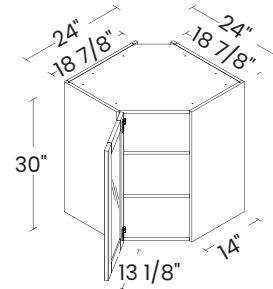

30" HIGH / 1 GLASS DOOR*

FAIRHOPE & MANCOS BRIGHT WHITE
24" | Model #DSWAG2430(L/R) - BW
OMSID: 317864723

WALLACE WARM WHITE
24" | Model #DSWAG2430(L/R) - WA
OMSID: 317789467

CUMBERLAND LIGHT GRAY
24" | Model #DSWAG2430(L/R) - CL
OMSID: 317896608

BRISTOL SLATE GRAY
24" | Model #DSWAG2430(L/R) - BR
OMSID: 317865393

DEVON MIDNIGHT BLUE
24" | Model #DSWAG2430(L/R) - DV
OMSID: 322506374

ALTON BRIGHT WHITE
24" | Model #DSWAG2430(L/R) - AT
OMSID: 322506371

LITTLETON LIGHT GRAY
24" | Model #DSWAG2430(L/R) - LT
OMSID: 323329843

LINCOLN CHESTNUT
24" | Model #DSWAG2430(L/R) - LC
OMSID: 324916828