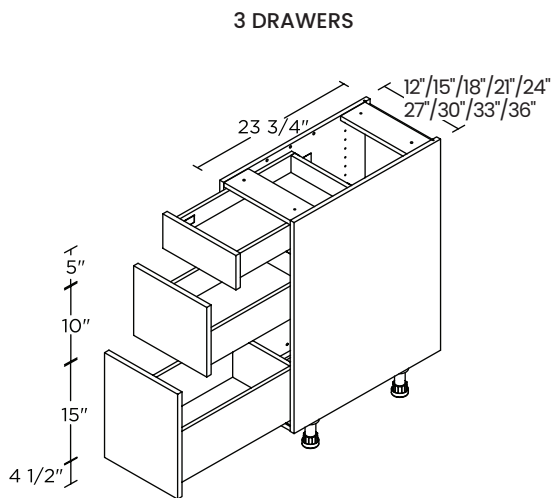

FAIRHOPE BRIGHT WHITE

- **12"** | Model #DSB3D12 - FR
  OMSID: 322782899
- **15"** | Model #DSB3D15 - FR
  OMSID: 317866363
- **18"** | Model #DSB3D18 - FR
  OMSID: 317866364
- **21"** | Model #DSB3D21 - FR
  OMSID: 322782901
- **24"** | Model #DSB3D24 - FR
  OMSID: 317866366
- **27"** | Model #DSB3D27 - FR
  OMSID: 322782903
- **30"** | Model #DSB3D30 - FR
  OMSID: 317866367
- **33"** | Model #DSB3D33 - FR
  OMSID: 322782904
- **36"** | Model #DSB3D36 - FR
  OMSID: 317866365

DEVON MIDNIGHT BLUE

- **12"** | Model #DSB3D12 - DV
  OMSID: 322782907
- **15"** | Model #DSB3D15 - DV
  OMSID: 322505673
- **18"** | Model #DSB3D18 - DV
  OMSID: 322505669
- **21"** | Model #DSB3D21 - DV
  OMSID: 322782908
- **24"** | Model #DSB3D24 - DV
  OMSID: 322505671
- **27"** | Model #DSB3D27 - DV
  OMSID: 322782912
- **30"** | Model #DSB3D30 - DV
  OMSID: 322505668
- **33"** | Model #DSB3D33 - DV
  OMSID: 322782913
- **36"** | Model #DSB3D36 - DV
  OMSID: 322505680

MANCOS BRIGHT WHITE

- **12"** | Model #DSB3D12 - MN
  OMSID: 322782893
- **15"** | Model #DSB3D15 - MN
  OMSID: 317856861
- **18"** | Model #DSB3D18 - MN
  OMSID: 317856863
- **21"** | Model #DSB3D21 - MN
  OMSID: 322782895
- **24"** | Model #DSB3D24 - MN
  OMSID: 317856866
- **27"** | Model #DSB3D27 - MN
  OMSID: 322782897
- **30"** | Model #DSB3D30 - MN
  OMSID: 317856868
- **33"** | Model #DSB3D33 - FR
  OMSID: 322782898
- **36"** | Model #DSB3D36 - MN
  OMSID: 317856864

ALTON BRIGHT WHITE

- **12"** | Model #DSB3D12 - AT
  OMSID: 322782905
- **15"** | Model #DSB3D15 - AT
  OMSID: 322505666
- **18"** | Model #DSB3D18 - AT
  OMSID: 322505667
- **21"** | Model #DSB3D21 - AT
  OMSID: 322782906
- **24"** | Model #DSB3D24 - AT
  OMSID: 322505679
- **27"** | Model #DSB3D27 - AT
  OMSID: 322782909
- **30"** | Model #DSB3D30 - AT
  OMSID: 322505681
- **33"** | Model #DSB3D33 - AT
  OMSID: 322782910
- **36"** | Model #DSB3D36 - AT
  OMSID: 322505672

CUMBERLAND LIGHT GRAY

- **12"** | Model #DSB3D12 - CL
  OMSID: 322782902
- **15"** | Model #DSB3D15 - CL
  OMSID: 317886716
- **18"** | Model #DSB3D18 - CL
  OMSID: 317886717
- **21"** | Model #DSB3D21 - CL
  OMSID: 322782891
- **24"** | Model #DSB3D24 - CL
  OMSID: 317886721
- **27"** | Model #DSB3D27 - CL
  OMSID: 322782890
- **30"** | Model #DSB3D30 - CL
  OMSID: 317886722
- **33"** | Model #DSB3D33 - CL
  OMSID: 322782900
- **36"** | Model #DSB3D36 - CL
  OMSID: 317886718

LITTLETON LIGHT GRAY

- **12"** | Model #DSB3D12 - LT
  OMSID: 323329056
- **15"** | Model #DSB3D15 - LT
  OMSID: 323329049
- **18"** | Model #DSB3D18 - LT
  OMSID: 323329052
- **21"** | Model #DSB3D21 - LT
  OMSID: 323329058
- **24"** | Model #DSB3D24 - LT
  OMSID: 323329069
- **27"** | Model #DSB3D27 - LT
  OMSID: 323329066
- **30"** | Model #DSB3D30 - LT
  OMSID: 323329071
- **33"** | Model #DSB3D33 - LT
  OMSID: 323329054
- **36"** | Model #DSB3D36 - LT
  OMSID: 323329067

WALLACE WARM WHITE

- **12"** | Model #DSB3D12 - WA
  OMSID: 322782896
- **15"** | Model #DSB3D15 - WA
  OMSID: 317785756
- **18"** | Model #DSB3D18 - WA
  OMSID: 317785757
- **21"** | Model #DSB3D21 - WA
  OMSID: 322782886
- **24"** | Model #DSB3D24 - WA
  OMSID: 317785759
- **27"** | Model #DSB3D27 - WA
  OMSID: 322782892
- **30"** | Model #DSB3D30 - WA
  OMSID: 317785760
- **33"** | Model #DSB3D33 - WA
  OMSID: 322782894
- **36"** | Model #DSB3D36 - WA
  OMSID: 317785758

MEDORA BURNT WALNUT