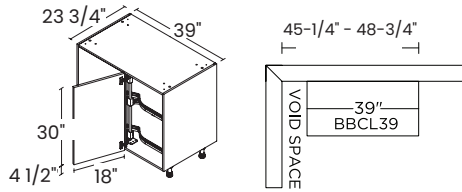

BLIND CORNER WITH PREMIUM LEMANS PULL-OUT

FAIRHOPE BRIGHT WHITE
39" | Model #DSBBCL39LCP - FR
OMSID: 326451190
39" | Model #DSBBCR39LCP - FR
OMSID: 326451214

MANCOS BRIGHT WHITE
39" | Model #DSBBCL39LCP - MN
OMSID: 326451191
39" | Model #DSBBCR39LCP - MN
OMSID: 326451192

CUMBERLAND LIGHT GRAY
39" | Model #DSBBCL39LCP - CL
OMSID: 326451194
39" | Model #DSBBCR39LCP - CL
OMSID: 326451218

WALLACE WARM WHITE
39" | Model #DSBBCL39LCP - WA
OMSID: 326451196
39" | Model #DSBBCR39LCP - WA
OMSID: 326451220

BRISTOL SLATE GRAY
39" | Model #DSBBCL39LCP - BR
OMSID: 326451198
39" | Model #DSBBCR39LCP - BR
OMSID: 326451322

DEVON MIDNIGHT BLUE
39" | Model #DSBBCL39LCP - DV
OMSID: 326451206
39" | Model #DSBBCR39LCP - DV
OMSID: 326451330

ALTON BRIGHT WHITE
39" | Model #DSBBCL39LCP - AT
OMSID: 326451202
39" | Model #DSBBCR39LCP - AT
OMSID: 326451326

LITTLETON LIGHT GRAY
39" | Model #DSBBCL39LCP - LT
OMSID: 326451204
39" | Model #DSBBCR39LCP - LT
OMSID: 326451328

MEDORA BURNT WALNUT
39" | Model #DSBBCL39LCP - MD
OMSID: 326451200
39" | Model #DSBBCR39LCP - MD
OMSID: 326451324

LINCOLN CHESTNUT
39" | Model #DSBBCL39LCP - LC
OMSID: 326451208
39" | Model #DSBBCR39LCP - LC
OMSID: 326451332

Min. 45 1/4" doesn't allow for filler/hardware clearance. Max. 48 3/4" is with a 6" filler attached to be flush with door - filler not included.