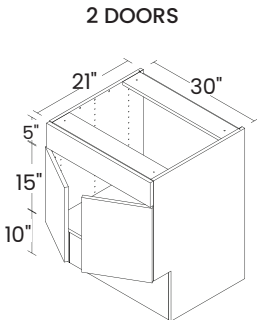

FAIRHOPE BRIGHT WHITE

30" | Model #DSVS30ADA - FR
OMSID: 325272486

DEVON MIDNIGHT BLUE

30" | Model #DSVS30ADA - DV
OMSID: 325272594

MANCOS BRIGHT WHITE

30" | Model #DSVS30ADA - MN
OMSID: 325272487

ALTON BRIGHT WHITE

30" | Model #DSVS30ADA - AT
OMSID: 325272592

CUMBERLAND LIGHT GRAY

30" | Model #DSVS30ADA - CL
OMSID: 325272488

LITTLETON LIGHT GRAY

30" | Model #DSVS30ADA - LT
OMSID: 325272593

WALLACE WARM WHITE

30" | Model #DSVS30ADA - WA
OMSID: 325272589

MEDORA BURNT WALNUT

30" | Model #DSVS30ADA - MD
OMSID: 325272591

BRISTOL SLATE GRAY

30" | Model #DSVS30ADA - BR
OMSID: 325272590

LINCOLN CHESTNUT

30" | Model #DSVS30ADA - LC
OMSID: 325272595