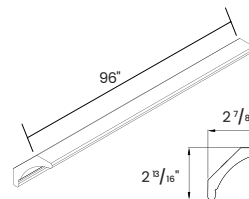

LIGHT GRAY
3 11/16 x 96 x 2 7/8" | DSCCM96C - LG
OMSID: 323329286

LINCOLN CHESTNUT
3 11/16 x 96 x 2 7/8" | DSCCM96C - LC
OMSID: 324916575

**COVE CROWN MOLDING
WITHOUT CLEAT**

**FAIRHOPE & MANCOS
BRIGHT WHITE**
2 13/16 x 96 x 2 7/8" | DSCCM96NC - BW
OMSID: 317873694