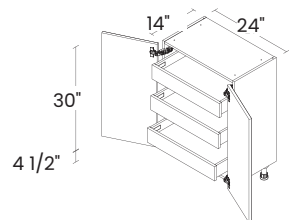

2 DOORS / 3 INNER DRAWERS

FAIRHOPE BRIGHT WHITE
24" | Model #DSB2414-2FHI3 - FR
OMSID: 317873533
DEVON MIDNIGHT BLUE
24" | Model #DSB2414-2FHI3 - DV
OMSID: 322506152

MANCOS BRIGHT WHITE
24" | Model #DSB2414-2FHI3 - MN
OMSID: 317794138
ALTON BRIGHT WHITE
24" | Model #DSB2414-2FHI3 - AT
OMSID: 322506151

CUMBERLAND LIGHT GRAY
24" | Model #DSB2414-2FHI3 - CL
OMSID: 317883050
LITTLETON LIGHT GRAY
24" | Model #DSB2414-2FHI3 - LT
OMSID: 323329429

WALLACE WARM WHITE
24" | Model #DSB2414-2FHI3 - WA
OMSID: 317785400
MEDORA BURNT WALNUT
24" | Model #DSB2414-2FHI3 - MD
OMSID: 323329430

BRISTOL SLATE GRAY
24" | Model #DSB2414-2FHI3 - BR
OMSID: 317866406
LINCOLN CHESTNUT
24" | Model #DSB2414-2FHI3 - LC
OMSID: 324934292

*Glass shelves may be purchased separately.