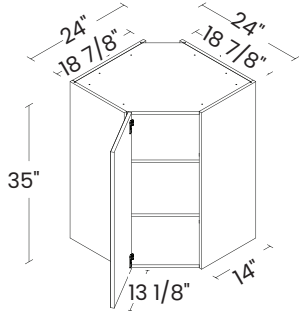

35" HIGH / 1 DOOR

- **FAIRHOPE BRIGHT WHITE**
  24" | Model #DSWA2435(L/R) - FR
  OMSID: 317867282
- **MANCOS BRIGHT WHITE**
  24" | Model #DSWA2435(L/R) - MN
  OMSID: 317863201
- **WALLACE WARM WHITE**
  24" | Model #DSWA2435(L/R) - WA
  OMSID: 317789435
- **CUMBERLAND LIGHT GRAY**
  24" | Model #DSWA2435(L/R) - CL
  OMSID: 317896578
- **BRISTOL SLATE GRAY**
  24" | Model #DSWA2435(L/R) - BR
  OMSID: 317865379

- **DEVON MIDNIGHT BLUE**
  24" | Model #DSWA2435(L/R) - DV
  OMSID: 322506569
- **ALTON BRIGHT WHITE**
  24" | Model #DSWA2435(L/R) - AT
  OMSID: 322506567
- **LITTLETON LIGHT GRAY**
  24" | Model #DSWA2435(L/R) - LT
  OMSID: 323329715
- **MEDORA BURNT WALNUT**
  24" | Model #DSWA2435(L/R) - MD
  OMSID: 323329717
- **LINCOLN CHESTNUT**
  24" | Model #DSWA2435(L/R) - LC
  OMSID: 324916827