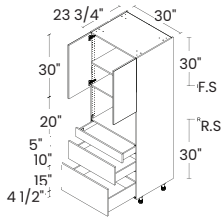

MICROWAVE ¹

2 DOORS / 3 DRAWERS

FAIRHOPE BRIGHT WHITE
30" | Model #DSTM3D3084.5 - FR
OMSID: 317867011

MANCOS BRIGHT WHITE
30" | Model #DSTM3D3084.5 - MN
OMSID: 317861293

CUMBERLAND LIGHT GRAY
30" | Model #DSTM3D3084.5 - CL
OMSID: 317895611

WALLACE WARM WHITE
30" | Model #DSTM3D3084.5 - WA
OMSID: 317792251

BRISTOL SLATE GRAY
30" | Model #DSTM3D3084.5 - BR
OMSID: 317865712

DEVON MIDNIGHT BLUE
30" | Model #DSTM3D3084.5 - DV
OMSID: 322506026

ALTON BRIGHT WHITE
30" | Model #DSTM3D3084.5 - AT
OMSID: 322506022

LITTLETON LIGHT GRAY
30" | Model #DSTM3D3084.5 - LT
OMSID: 323330925

MEDORA BURNT WALNUT
30" | Model #DSTM3D3084.5 - MD
OMSID: 323330927

LINCOLN CHESTNUT
30" | Model #DSTM3D3084.5 - LC
OMSID: 324916613