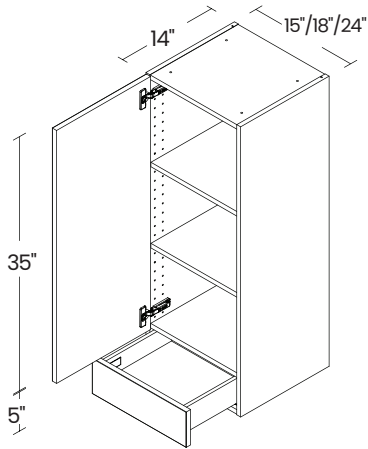

40" HIGH 1 DOOR / 1 DRAWER

FAIRHOPE BRIGHT WHITE

15" | Model #DSW1540A(L/R) - FR
OMSID: 328485253

18" | Model #DSW1840A(L/R) - FR
OMSID: 328485254

24" | Model #DSW2440A(L/R) - FR
OMSID: 328485255

DEVON MIDNIGHT BLUE

15" | Model #DSW1540A(L/R) - DV
OMSID: 328485272

18" | Model #DSW1840A(L/R) - DV
OMSID: 328485273

24" | Model #DSW2450A(L/R) - DV
OMSID: 328485274

MANCOS BRIGHT WHITE

15" | Model #DSW1540A(L/R) - MN
OMSID: 328485256

18" | Model #DSW1840A(L/R) - MN
OMSID: 328485257

24" | Model #DSW2440A(L/R) - MN
OMSID: 328485258

ALTON BRIGHT WHITE

15" | Model #DSW1540A(L/R) - AT
OMSID: 328485269

18" | Model #DSW1840A(L/R) - AT
OMSID: 328485270

24" | Model #DSW2440A(L/R) - AT
OMSID: 328485271

CUMBERLAND LIGHT GRAY

15" | Model #DSW1540A(L/R) - CL
OMSID: 328485259

18" | Model #DSW1840A(L/R) - CL
OMSID: 328485260

24" | Model #DSW2440A(L/R) - CL
OMSID: 328485261

LITTLETON LIGHT GRAY

15" | Model #DSW1540A(L/R) - LT
OMSID: 328485275

18" | Model #DSW1840A(L/R) - LT
OMSID: 328485276

24" | Model #DSW2440A(L/R) - LT
OMSID: 328485277

WALLACE WARM WHITE

15" | Model #DSW1540A(L/R) - WA
OMSID: 328485262

18" | Model #DSW1840A(L/R) - WA
OMSID: 328485264

24" | Model #DSW2440A(L/R) - WA
OMSID: 328485265

MEDORA BURNT WALNUT

15" | Model #DSW1540A(L/R) - MD
OMSID: 328485278

18" | Model #DSW1840A(L/R) - MD
OMSID: 328485279

24" | Model #DSW2440A(L/R) - MD
OMSID: 328485279

BRISTOL SLATE GRAY

15" | Model #DSW1540A(L/R) - BR
OMSID: 328485266

18" | Model #DSW1840A(L/R) - BR
OMSID: 328485267

24" | Model #DSW2440A(L/R) - BR
OMSID: 328485268