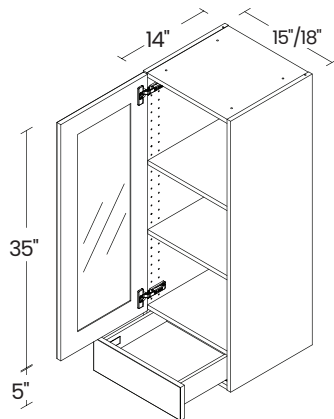

40" HIGH 1 GLASS DOOR* / 1 DRAWER

**FAIRHOPE & MANCOS
BRIGHT WHITE**

15" | Model #DSWG1540A(L/R) - BW
OMSID: 317862788

18" | Model #DSWG1840A(L/R) - BW
OMSID: 317862789

DEVON MIDNIGHT BLUE

15" | Model #DSWG1540A(L/R) - DV
OMSID: 328486377

18" | Model #DSWG1840A(L/R) - DV
OMSID: 328486378

CUMBERLAND LIGHT GRAY

15" | Model #DSWG1540A(L/R) - CL
OMSID: 328486366

18" | Model #DSWG1840A(L/R) - CL
OMSID: 328486368

ALTON BRIGHT WHITE

15" | Model #DSWG1540A(L/R) - AT
OMSID: 328486374

18" | Model #DSWG1840A(L/R) - AT
OMSID: 328486376

WALLACE WARM WHITE

15" | Model #DSWG1540A(L/R) - WA
OMSID: 328486369

18" | Model #DSWG1840A(L/R) - WA
OMSID: 328486371

LITTLETON LIGHT GRAY

15" | Model #DSWG1540A(L/R) - LT
OMSID: 328486379

18" | Model #DSWG1840A(L/R) - LT
OMSID: 328486380

BRISTOL SLATE GRAY

15" | Model #DSWG1540A(L/R) - BR
OMSID: 328486372

18" | Model #DSWG1840A(L/R) - BR
OMSID: 328486373