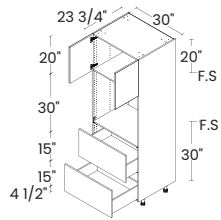

SINGLE OVEN ³

2 DOORS / 2 DRAWERS

FAIRHOPE BRIGHT WHITE
30" | Model #DSTO2D3084.5 - FR
OMSID: 317866840

MANCOS BRIGHT WHITE
30" | Model #DSTO2D3084.5 - MN
OMSID: 317860817

CUMBERLAND LIGHT GRAY
30" | Model #DSTO2D3084.5 - CL
OMSID: 317895215

WALLACE WARM WHITE
30" | Model #DSTO2D3084.5 - WA
OMSID: 317791484

BRISTOL SLATE GRAY
30" | Model #DSTO2D3084.5 - BR
OMSID: 317865510

DEVON MIDNIGHT BLUE
30" | Model #DSTO2D3084.5 - DV
OMSID: 322505963

ALTON BRIGHT WHITE
30" | Model #DSTO2D3084.5 - AT
OMSID: 322505974

LITTLETON LIGHT GRAY
30" | Model #DSTO2D3084.5 - LT
OMSID: 323329374

MEDORA BURNT WALNUT
30" | Model #DSTO2D3084.5 - MD
OMSID: 323329368

LINCOLN CHESTNUT
30" | Model #DSTO2D3084.5 - LC
OMSID: 324917239