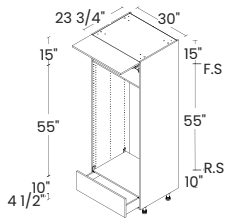

DOUBLE OVEN ³
1 LIFT-UP / 1 DRAWER

FAIRHOPE BRIGHT WHITE

30" | Model #DSTDOLA3084.5 - FR
OMSID: 317873740

MANCOS BRIGHT WHITE

30" | Model #DSTDOLA3084.5 - MN
OMSID: 317844635

CUMBERLAND LIGHT GRAY

30" | Model #DSTDOLA3084.5 - CL
OMSID: 317883551

WALLACE WARM WHITE

30" | Model #DSTDOLA3084.5 - WA
OMSID: 317791489

BRISTOL SLATE GRAY

30" | Model #DSTDOLA3084.5 - BR
OMSID: 317866267

DEVON MIDNIGHT BLUE

30" | Model #DSTDOLA3084.5 - DV
OMSID: 322505993

ALTON BRIGHT WHITE

30" | Model #DSTDOLA3084.5 - AT
OMSID: 322505992

LITTLETON LIGHT GRAY

30" | Model #DSTDOLA3084.5 - LT
OMSID: 323329196

MEDORA BURNT WALNUT

30" | Model #DSTDOLA3084.5 - MD
OMSID: 323329197

LINCOLN CHESTNUT

30" | Model #DSTDOLA3084.5 - LC
OMSID: 324916463