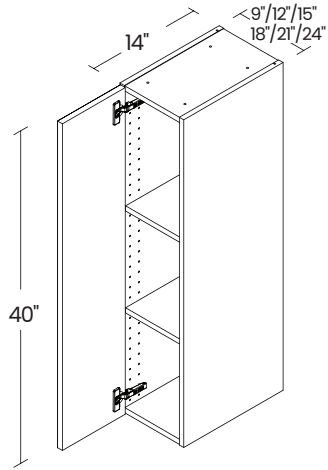

24" | Model #DSW2435-2A - MD
OMSID: 323663020

BRISTOL SLATE GRAY

24" | Model #DSW2435-2A - BR
OMSID: 317866368

LINCOLN CHESTNUT

24" | Model #DSW2435-2A - LC
OMSID: 324916932

40" HIGH CABINETS

40" HIGH 1 DOOR