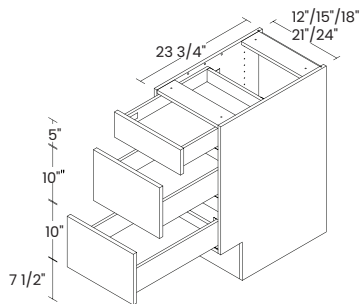

3 DRAWERS

FAIRHOPE BRIGHT WHITE

12" | Model #DSB3D12ADA - FR
OMSID: 325271165

15" | Model #DSB3D15ADA - FR
OMSID: 325271168

18" | Model #DSB3D18ADA - FR
OMSID: 325271170

21" | Model #DSB3D21ADA - FR
OMSID: 325271172

24" | Model #DSB3D24ADA - FR
OMSID: 325271174

DEVON MIDNIGHT BLUE

12" | Model #DSB3D12ADA - DV
OMSID: 325271247

15" | Model #DSB3D15ADA - DV
OMSID: 325271248

18" | Model #DSB3D18ADA - DV
OMSID: 325271249

21" | Model #DSB3D21ADA - DV
OMSID: 325271250

24" | Model #DSB3D24ADA - DV
OMSID: 325271251

MANCOS BRIGHT WHITE

12" | Model #DSB3D12ADA - MN
OMSID: 325271176

15" | Model #DSB3D15ADA - MN
OMSID: 325271178

18" | Model #DSB3D18ADA - MN
OMSID: 325271181

21" | Model #DSB3D21ADA - MN
OMSID: 325271182

24" | Model #DSB3D24ADA - MN
OMSID: 325271184

ALTON BRIGHT WHITE

12" | Model #DSB3D12ADA - AT
OMSID: 325271226

15" | Model #DSB3D15ADA - AT
OMSID: 325271228

18" | Model #DSB3D18ADA - AT
OMSID: 325271231

21" | Model #DSB3D21ADA - AT
OMSID: 325271233

24" | Model #DSB3D24ADA - AT
OMSID: 325271235

CUMBERLAND LIGHT GRAY

12" | Model #DSB3D12ADA - CL
OMSID: 325271186

15" | Model #DSB3D15ADA - CL
OMSID: 325271189

18" | Model #DSB3D18ADA - CL
OMSID: 325271191

21" | Model #DSB3D21ADA - CL
OMSID: 325271193

24" | Model #DSB3D24ADA - CL
OMSID: 325271195

LITTLETON LIGHT GRAY

12" | Model #DSB3D12ADA - LT
OMSID: 325271237

15" | Model #DSB3D15ADA - LT
OMSID: 325271239

18" | Model #DSB3D18ADA - LT
OMSID: 325271241

21" | Model #DSB3D21ADA - LT
OMSID: 325271244

24" | Model #DSB3D24ADA - LT
OMSID: 325271246

WALLACE WARM WHITE

12" | Model #DSB3D12ADA - WA
OMSID: 325271197

15" | Model #DSB3D15ADA - WA
OMSID: 325271199

18" | Model #DSB3D18ADA - WA
OMSID: 325271201

21" | Model #DSB3D21ADA - WA
OMSID: 325271203

24" | Model #DSB3D24ADA - WA
OMSID: 325271205

MEDORA BURNT WALNUT

12" | Model #DSB3D12ADA - MD
OMSID: 325271216

15" | Model #DSB3D15ADA - MD
OMSID: 325271218

18" | Model #DSB3D18ADA - MD
OMSID: 325271221

21" | Model #DSB3D21ADA - MD
OMSID: 325271223

24" | Model #DSB3D24ADA - MD
OMSID: 325271224

BRISTOL SLATE GRAY

12" | Model #DSB3D12ADA - BR
OMSID: 325271206

15" | Model #DSB3D15ADA - BR
OMSID: 325271208

18" | Model #DSB3D18ADA - BR
OMSID: 325271210

21" | Model #DSB3D21ADA - BR
OMSID: 325271212

24" | Model #DSB3D24ADA - BR
OMSID: 325271214

LINCOLN CHESTNUT

12" | Model #DSB3D12ADA - LC
OMSID: 325271252

15" | Model #DSB3D15ADA - LC
OMSID: 325271253

18" | Model #DSB3D18ADA - LC
OMSID: 325271254

21" | Model #DSB3D21ADA - LC
OMSID: 325271255

24" | Model #DSB3D24ADA - LC
OMSID: 325271256