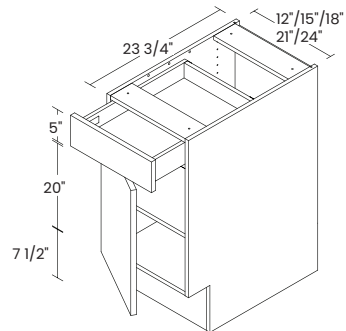

1 DOOR / 1 DRAWER

FAIRHOPE BRIGHT WHITE
12" | Model #DSB12ADA(L/R) - FR
OMSID: 325271131
15" | Model #DSB15ADA(L/R) - FR
OMSID: 325271132
18" | Model #DSB18ADA(L/R) - FR
OMSID: 325271133
21" | Model #DSB21ADA(L/R) - FR
OMSID: 325271134
24" | Model #DSB24ADA(L/R) - FR
OMSID: 325271135

DEVON MIDNIGHT BLUE
12" | Model #DSB12ADA(L/R) - DV
OMSID: 325271217
15" | Model #DSB15ADA(L/R) - DV
OMSID: 325271219
18" | Model #DSB18ADA(L/R) - DV
OMSID: 325271222
21" | Model #DSB21ADA(L/R) - DV
OMSID: 325271225
24" | Model #DSB24ADA(L/R) - DV
OMSID: 325271227

MANCOS BRIGHT WHITE
12" | Model #DSB12ADA(L/R) - MN
OMSID: 325271138
15" | Model #DSB15ADA(L/R) - MN
OMSID: 325271139
18" | Model #DSB18ADA(L/R) - MN
OMSID: 325271140
21" | Model #DSB21ADA(L/R) - MN
OMSID: 325271141
24" | Model #DSB24ADA(L/R) - MN
OMSID: 325271142

ALTON BRIGHT WHITE
12" | Model #DSB12ADA(L/R) - AT
OMSID: 325271188
15" | Model #DSB15ADA(L/R) - AT
OMSID: 325271190
18" | Model #DSB18ADA(L/R) - AT
OMSID: 325271192
21" | Model #DSB21ADA(L/R) - AT
OMSID: 325271194
24" | Model #DSB24ADA(L/R) - AT
OMSID: 325271196

CUMBERLAND LIGHT GRAY
12" | Model #DSB12ADA(L/R) - CL
OMSID: 325271145
15" | Model #DSB15ADA(L/R) - CL
OMSID: 325271146
18" | Model #DSB18ADA(L/R) - CL
OMSID: 325271147
21" | Model #DSB21ADA(L/R) - CL
OMSID: 325271148
24" | Model #DSB24ADA(L/R) - CL
OMSID: 325271149

LITTLETON LIGHT GRAY
12" | Model #DSB12ADA(L/R) - LT
OMSID: 325271202
15" | Model #DSB15ADA(L/R) - LT
OMSID: 325271204
18" | Model #DSB18ADA(L/R) - LT
OMSID: 325271207
21" | Model #DSB21ADA(L/R) - LT
OMSID: 325271209
24" | Model #DSB24ADA(L/R) - LT
OMSID: 325271211

WALLACE WARM WHITE
12" | Model #DSB12ADA(L/R) - WA
OMSID: 325271152
15" | Model #DSB15ADA(L/R) - WA
OMSID: 325271153
18" | Model #DSB18ADA(L/R) - WA
OMSID: 325271154
21" | Model #DSB21ADA(L/R) - WA
OMSID: 325271155
24" | Model #DSB24ADA(L/R) - WA
OMSID: 325271156

MEDORA BURNT WALNUT
12" | Model #DSB12ADA(L/R) - MD
OMSID: 325271171
15" | Model #DSB15ADA(L/R) - MD
OMSID: 325271173
18" | Model #DSB18ADA(L/R) - MD
OMSID: 325271175
21" | Model #DSB21ADA(L/R) - MD
OMSID: 325271177
24" | Model #DSB24ADA(L/R) - MD
OMSID: 325271180

BRISTOL SLATE GRAY
12" | Model #DSB12ADA(L/R) - BR
OMSID: 325271160
15" | Model #DSB15ADA(L/R) - BR
OMSID: 325271161
18" | Model #DSB18ADA(L/R) - BR
OMSID: 325271162
21" | Model #DSB21ADA(L/R) - BR
OMSID: 325271163
24" | Model #DSB24ADA(L/R) - BR
OMSID: 325271164

LINCOLN CHESTNUT
12" | Model #DSB12ADA(L/R) - LC
OMSID: 325271234
15" | Model #DSB15ADA(L/R) - LC
OMSID: 325271236
18" | Model #DSB18ADA(L/R) - LC
OMSID: 325271238
21" | Model #DSB21ADA(L/R) - LC
OMSID: 325271240
24" | Model #DSB24ADA(L/R) - LC
OMSID: 325271242