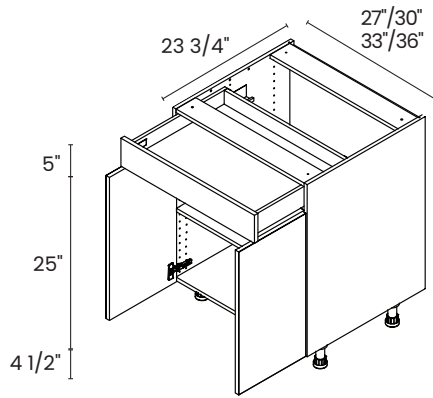

2 DOORS / 1 DRAWER

FAIRHOPE BRIGHT WHITE

- **27"** | Model #DSB27 - FR
  OMSID: 322783327
- **30"** | Model #DSB30 - FR
  OMSID: 317865899
- **33"** | Model #DSB33 - FR
  OMSID: 322783328
- **36"** | Model #DSB36 - FR
  OMSID: 317865897

DEVON MIDNIGHT BLUE

- **27"** | Model #DSB27 - DV
  OMSID: 322783336
- **30"** | Model #DSB30 - DV
  OMSID: 322505701
- **33"** | Model #DSB33 - DV
  OMSID: 322783337
- **36"** | Model #DSB36 - DV
  OMSID: 322505709

MANCOS BRIGHT WHITE

- **27"** | Model #DSB27 - MN
  OMSID: 322783317
- **30"** | Model #DSB30 - MN
  OMSID: 317859778
- **33"** | Model #DSB33 - MN
  OMSID: 322783318
- **36"** | Model #DSB36 - MN
  OMSID: 317859776

ALTON BRIGHT WHITE

- **27"** | Model #DSB27 - AT
  OMSID: 322783333
- **30"** | Model #DSB30 - AT
  OMSID: 322505710
- **33"** | Model #DSB33 - AT
  OMSID: 322783334
- **36"** | Model #DSB36 - AT
  OMSID: 322505706

CUMBERLAND LIGHT GRAY

- **27"** | Model #DSB27 - CL
  OMSID: 322783310
- **30"** | Model #DSB30 - CL
  OMSID: 317885081
- **33"** | Model #DSB33 - CL
  OMSID: 322783320
- **36"** | Model #DSB36 - CL
  OMSID: 317885079

LITTLETON LIGHT GRAY

- **27"** | Model #DSB27 - LT
  OMSID: 323329002
- **30"** | Model #DSB30 - LT
  OMSID: 323329008
- **33"** | Model #DSB33 - LT
  OMSID: 323328993
- **36"** | Model #DSB36 - LT
  OMSID: 323329003

WALLACE WARM WHITE

- **27"** | Model #DSB27 - WA
  OMSID: 322783312
- **30"** | Model #DSB30 - WA
  OMSID: 317784940
- **33"** | Model #DSB33 - WA
  OMSID: 322783314
- **36"** | Model #DSB36 - WA
  OMSID: 317784938

MEDORA BURNT WALNUT

- **27"** | Model #DSB27 - MD
  OMSID: 323329009
- **30"** | Model #DSB30 - MD
  OMSID: 323328996
- **36"** | Model #DSB36 - MD
  OMSID: 323329007
- **33"** | Model #DSB33 - MD
  OMSID: 323328997

BRISTOL SLATE GRAY

- **27"** | Model #DSB27 - BR
  OMSID: 322783307
- **30"** | Model #DSB30 - BR
  OMSID: 317860615
- **33"** | Model #DSB33 - BR
  OMSID: 322783308
- **36"** | Model #DSB36 - BR
  OMSID: 317860613

LINCOLN CHESTNUT

- **27"** | Model #DSB27 - LC
  OMSID: 324916786
- **30"** | Model #DSB30 - LC
  OMSID: 324916781
- **33"** | Model #DSB33 - LC
  OMSID: 324916787
- **36"** | Model #DSB36 - LC
  OMSID: 324916783