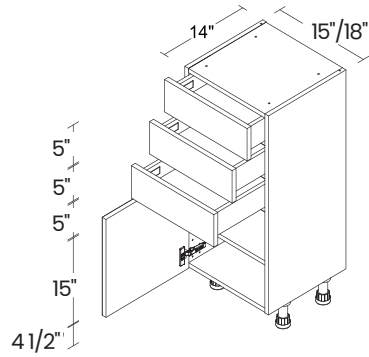

1 DOOR / 3 DRAWERS

FAIRHOPE BRIGHT WHITE 15" | Model #DSB1514C(L/R) - FR OMSID: 317866708	MANCOS BRIGHT WHITE 15" | Model #DSB1514C(L/R) - MN OMSID: 317861739	CUMBERLAND LIGHT GRAY 15" | Model #DSB1514C(L/R) - CL OMSID: 317889537	WALLACE WARM WHITE 15" | Model #DSB1514C(L/R) - WA OMSID: 317785505	BRISTOL SLATE GRAY 15" | Model #DSB1514C(L/R) - BR OMSID: 317865080
18" | Model #DSB1814C(L/R) - FR OMSID: 317866709	18" | Model #DSB1814C(L/R) - MN OMSID: 317861740	18" | Model #DSB1814C(L/R) - CL OMSID: 317889538	18" | Model #DSB1814C(L/R) - WA OMSID: 317785506	18" | Model #DSB1814C(L/R) - BR OMSID: 317865081
DEVON MIDNIGHT BLUE 15" | Model #DSB1514C(L/R) - DV OMSID: 322506104	ALTON BRIGHT WHITE 15" | Model #DSB1514C(L/R) - AT OMSID: 322506101	LITTLETON LIGHT GRAY 15" | Model #DSB1514C(L/R) - LT OMSID: 323329453	MEDORA BURNT WALNUT 15" | Model #DSB1514C(L/R) - MD OMSID: 323329455	LINCOLN CHESTNUT 15" | Model #DSB1514C(L/R) - LC OMSID: 324916702
18" | Model #DSB1814C(L/R) - DV OMSID: 322506106	18" | Model #DSB1814C(L/R) - AT OMSID: 322506103	18" | Model #DSB1814C(L/R) - LT OMSID: 323329454	18" | Model #DSB1814C(L/R) - MD OMSID: 323329456	18" | Model #DSB1814C(L/R) - LC OMSID: 324916703