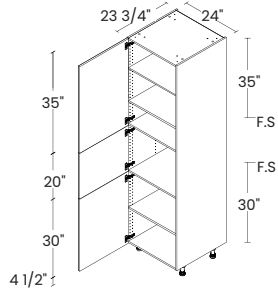

3 DOORS

FAIRHOPE BRIGHT WHITE

15" | Model #DST3D152494.5I2(L/R) - FR
OMSID: 328492796

DEVON MIDNIGHT BLUE

15" | Model #DST3D152494.5I2(L/R) - DV
OMSID: 328492808

MANCOS BRIGHT WHITE

15" | Model #DST3D152494.5I2(L/R) - MN
OMSID: 328492798

ALTON BRIGHT WHITE

15" | Model #DST3D152494.5I2(L/R) - AT
OMSID: 328492806

CUMBERLAND LIGHT GRAY

15" | Model #DST3D152494.5I2(L/R) - CL
OMSID: 328492800

LITTLETON LIGHT GRAY

15" | Model #DST3D152494.5I2(L/R) - LT
OMSID: 328492810

WALLACE WARM WHITE

15" | Model #DST3D152494.5I2(L/R) - WA
OMSID: 328492802

MEDORA BURNT WALNUT

15" | Model #DST3D152494.5I2(L/R) - MD
OMSID: 328492812

BRISTOL SLATE GRAY

15" | Model #DST3D152494.5I2(L/R) - BR
OMSID: 328492804