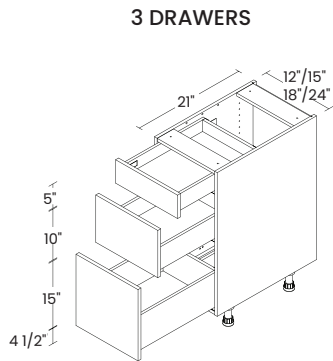

FAIRHOPE BRIGHT WHITE
12" | Model #DSV3D12 - FR
OMSID: 325271372
15" | Model #DSV3D15 - FR
OMSID: 325271373
18" | Model #DSV3D18 - FR
OMSID: 325271374
24" | Model #DSV3D24 - FR
OMSID: 325271375

DEVON MIDNIGHT BLUE
12" | Model #DSV3D12 - DV
OMSID: 325271504
15" | Model #DSV3D15 - DV
OMSID: 325271505
18" | Model #DSV3D18 - DV
OMSID: 325271506
24" | Model #DSV3D24 - DV
OMSID: 325271507

MANCOS BRIGHT WHITE
12" | Model #DSV3D12 - MN
OMSID: 325271376
15" | Model #DSV3D15 - NN
OMSID: 325271377
18" | Model #DSV3D18 - MN
OMSID: 325271378
24" | Model #DSV3D24 - MN
OMSID: 325271379

ALTON BRIGHT WHITE
12" | Model #DSV3D12 - AT
OMSID: 325271496
15" | Model #DSV3D15 - AT
OMSID: 325271497
18" | Model #DSV3D18 - AT
OMSID: 325271498
24" | Model #DSV3D24 - AT
OMSID: 325271499

CUMBERLAND LIGHT GRAY
12" | Model #DSV3D12 - CL
OMSID: 325271380
15" | Model #DSV3D15 - CL
OMSID: 325271381
18" | Model #DSV3D18 - CL
OMSID: 325271382
24" | Model #DSV3D24 - CL
OMSID: 325271383

LITTLETON LIGHT GRAY
12" | Model #DSV3D12 - LT
OMSID: 325271500
15" | Model #DSV3D15 - LT
OMSID: 325271501
18" | Model #DSV3D18 - LT
OMSID: 325271502
24" | Model #DSV3D24 - LT
OMSID: 325271503

WALLACE WARM WHITE
12" | Model #DSV3D12 - WA
OMSID: 325271384
15" | Model #DSV3D15 - WA
OMSID: 325271385
18" | Model #DSV3D18 - WA
OMSID: 325271386
24" | Model #DSV3D24 - WA
OMSID: 325271387

MEDORA BURNT WALNUT
12" | Model #DSV3D12 - MD
OMSID: 325271492
15" | Model #DSV3D15 - MD
OMSID: 325271493
18" | Model #DSV3D18 - MD
OMSID: 325271494
24" | Model #DSV3D24 - MD
OMSID: 325271495

BRISTOL SLATE GRAY
12" | Model #DSV3D12 - BR
OMSID: 325271388
15" | Model #DSV3D15 - BR
OMSID: 325271489
18" | Model #DSV3D18 - BR
OMSID: 325271490
24" | Model #DSV3D24 - BR
OMSID: 325271491

LINCOLN CHESTNUT
12" | Model #DSV3D12 - LC
OMSID: 325271508
15" | Model #DSV3D15 - LC
OMSID: 325271509
18" | Model #DSV3D18 - LC
OMSID: 325271510
24" | Model #DSV3D24 - LC
OMSID: 325271511

Universal kitchen cabinets

All cabinets are produced with white interiors. Vanity cabinets are not available with dovetail drawers.