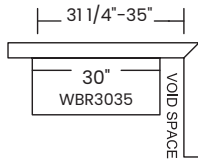

40" HIGH / 1 DOOR

FAIRHOPE BRIGHT WHITE
30" | Model #DSWB3040 - FR
 OMSID: 328493108

MANCOS BRIGHT WHITE
30" | Model #DSWB3040 - MN
 OMSID: 328493109

CUMBERLAND LIGHT GRAY
30" | Model #DSWB3040 - CL
 OMSID: 328493110