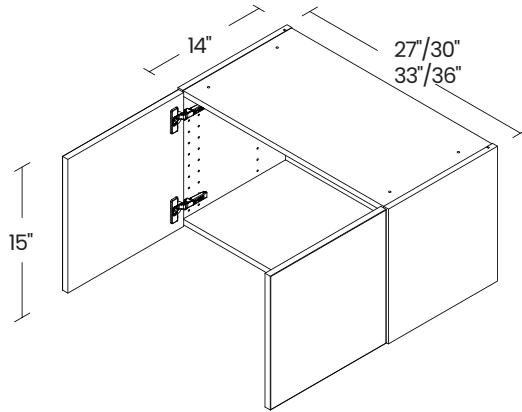

15" HIGH 2 DOORS

FAIRHOPE BRIGHT WHITE

- **27"** | Model #DSW2715 - FR
  OMSID: 322783821
- **30"** | Model #DSW3015 - FR
  OMSID: 317867087
- **33"** | Model #DSW3315 - FR
  OMSID: 322783745
- **36"** | Model #DSW3615 - FR
  OMSID: 317867088

DEVON MIDNIGHT BLUE

- **27"** | Model #DSW2715 - DV
  OMSID: 322783764
- **30"** | Model #DSW3015 - DV
  OMSID: 322506268
- **33"** | Model #DSW3315 - DV
  OMSID: 322783769
- **36"** | Model #DSW3615 - DV
  OMSID: 322506269

MANCOS BRIGHT WHITE

- **27"** | Model #DSW2715 - MN
  OMSID: 322783731
- **30"** | Model #DSW3015 - MN
  OMSID: 317862454
- **33"** | Model #DSW3315 - MN
  OMSID: 322783767
- **36"** | Model #DSW3615 - MN
  OMSID: 317862455

ALTON BRIGHT WHITE

- **27"** | Model #DSW2715 - AT
  OMSID: 322783820
- **30"** | Model #DSW3015 - AT
  OMSID: 322506279
- **33"** | Model #DSW3315 - AT
  OMSID: 322783828
- **36"** | Model #DSW3615 - AT
  OMSID: 322506280

CUMBERLAND LIGHT GRAY

- **27"** | Model #DSW2715 - CL
  OMSID: 322783753
- **30"** | Model #DSW3015 - CL
  OMSID: 317896244
- **33"** | Model #DSW3315 - CL
  OMSID: 322783776
- **36"** | Model #DSW3615 - CL
  OMSID: 317896245

LITTLETON LIGHT GRAY

- **27"** | Model #DSW2715 - LT
  OMSID: 323329614
- **30"** | Model #DSW3015 - LT
  OMSID: 323329602
- **33"** | Model #DSW3315 - LT
  OMSID: 323329618
- **36"** | Model #DSW3615 - LT
  OMSID: 323329604

WALLACE WARM WHITE

- **27"** | Model #DSW2715 - WA
  OMSID: 322783830
- **30"** | Model #DSW3015 - WA
  OMSID: 317787583
- **33"** | Model #DSW3315 - WA
  OMSID: 322783835
- **36"** | Model #DSW3615 - WA
  OMSID: 317787585

MEDORA BURNT WALNUT

- **27"** | Model #DSW2715 - MD
  OMSID: 323329577
- **30"** | Model #DSW3015 - MD
  OMSID: 323329566
- **33"** | Model #DSW3315 - MD
  OMSID: 323329595
- **36"** | Model #DSW3615 - MD
  OMSID: 323329568

BRISTOL SLATE GRAY

- **27"** | Model #DSW2715 - BR
  OMSID: 322783743
- **30"** | Model #DSW3015 - BR
  OMSID: 317865199
- **33"** | Model #DSW3315 - BR
  OMSID: 322783740
- **36"** | Model #DSW3615 - BR
  OMSID: 317865200

LINCOLN CHESTNUT

- **27"** | Model #DSW2715 - LC
  OMSID: 324916762
- **30"** | Model #DSW3015 - LC
  OMSID: 324916751
- **33"** | Model #DSW3315 - LC
  OMSID: 324916769
- **36"** | Model #DSW3615 - LC
  OMSID: 324916752