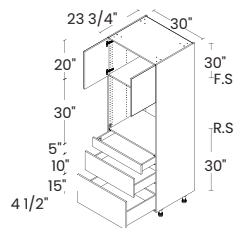

SINGLE OVEN ⁴

2 DOORS / 3 DRAWERS

FAIRHOPE BRIGHT WHITE
30" | Model #DSTO3D3084.5 - FR
OMSID: 317867033

MANCOS BRIGHT WHITE
30" | Model #DSTO3D3084.5 - MN
OMSID: 317861415

CUMBERLAND LIGHT GRAY
30" | Model #DSTO3D3084.5 - CL
OMSID: 317896034

WALLACE WARM WHITE
30" | Model #DSTO3D3084.5 - WA
OMSID: 317793191

BRISTOL SLATE GRAY
30" | Model #DSTO3D3084.5 - BR
OMSID: 317865788

DEVON MIDNIGHT BLUE
30" | Model #DSTO3D3084.5 - DV
OMSID: 322505946

ALTON BRIGHT WHITE
30" | Model #DSTO3D3084.5 - AT
OMSID: 322505944

LITTLETON LIGHT GRAY
30" | Model #DSTO3D3084.5 - LT
OMSID: 323329422

MEDORA BURNT WALNUT
30" | Model #DSTO3D3084.5 - MD
OMSID: 323329424

LINCOLN CHESTNUT
30" | Model #DSTO3D3084.5 - LC
OMSID: 324916630