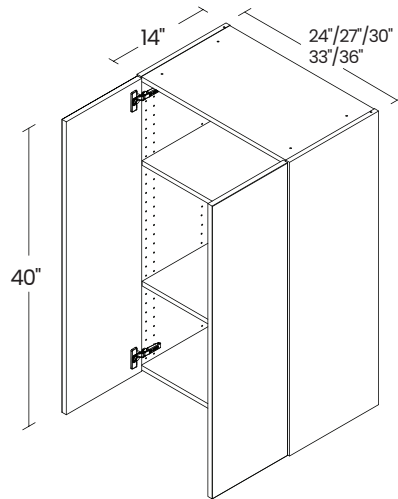

40" HIGH / 2 DOORS

FAIRHOPE BRIGHT WHITE

- **24"** | Model #DSW2440-2 - FR
  OMSID: 328479608
- **27"** | Model #DSW2740 - FR
  OMSID: 328479609
- **30"** | Model #DSW3040 - FR
  OMSID: 328479606
- **33"** | Model #DSW3340 - FR
  OMSID: 328479610
- **36"** | Model #DSW3640 - FR
  OMSID: 328479607

DEVON MIDNIGHT BLUE

- **24"** | Model #DSW2440-2 - DV
  OMSID: 328479638
- **27"** | Model #DSW2740 - DV
  OMSID: 328479639
- **30"** | Model #DSW3040 - DV
  OMSID: 328479636
- **33"** | Model #DSW3340 - DV
  OMSID: 328479640
- **36"** | Model #DSW3640 - DV
  OMSID: 328479637

MANCOS BRIGHT WHITE

- **24"** | Model #DSW2440-2 - MN
  OMSID: 328479613
- **27"** | Model #DSW2740 - MN
  OMSID: 328479614
- **30"** | Model #DSW3040 - MN
  OMSID: 328479611
- **33"** | Model #DSW3340 - MN
  OMSID: 328479615
- **36"** | Model #DSW3640 - MN
  OMSID: 328479612

ALTON BRIGHT WHITE

- **24"** | Model #DSW2440-2 - AT
  OMSID: 328479633
- **27"** | Model #DSW2740 - AT
  OMSID: 328479634
- **30"** | Model #DSW3040 - AT
  OMSID: 328479631
- **33"** | Model #DSW3340 - AT
  OMSID: 328479635
- **36"** | Model #DSW3640 - AT
  OMSID: 328479632

CUMBERLAND LIGHT GRAY

- **24"** | Model #DSW2440-2 - CL
  OMSID: 328479618
- **27"** | Model #DSW2740 - CL
  OMSID: 328479619
- **30"** | Model #DSW3040 - CL
  OMSID: 328479616
- **33"** | Model #DSW3340 - CL
  OMSID: 328479620
- **36"** | Model #DSW3640 - CL
  OMSID: 328479617

LITTLETON LIGHT GRAY

- **24"** | Model #DSW2440-2 - LT
  OMSID: 328479643
- **27"** | Model #DSW2740 - LT
  OMSID: 328479644
- **30"** | Model #DSW3040 - LT
  OMSID: 328479641
- **33"** | Model #DSW3340 - LT
  OMSID: 328479645
- **36"** | Model #DSW3640 - LT
  OMSID: 328479642

WALLACE WARM WHITE

- **24"** | Model #DSW2440-2 - WA
  OMSID: 328479623
- **27"** | Model #DSW2740 - WA
  OMSID: 328479624
- **30"** | Model #DSW3040 - WA
  OMSID: 328479621
- **33"** | Model #DSW3340 - WA
  OMSID: 328479625
- **36"** | Model #DSW3640 - WA
  OMSID: 328479622

MEDORA BURNT WALNUT

- **24"** | Model #DSW2440-2 - MD
  OMSID: 328479648
- **27"** | Model #DSW2740 - MD
  OMSID: 328479649
- **30"** | Model #DSW3040 - MD
  OMSID: 328479646
- **33"** | Model #DSW3340 - MD
  OMSID: 328479650
- **36"** | Model #DSW3640 - MD
  OMSID: 328479647

BRISTOL SLATE GRAY

- **24"** | Model #DSW2440-2 - BR
  OMSID: 328479628
- **27"** | Model #DSW2740 - BR
  OMSID: 328479629
- **30"** | Model #DSW3040 - BR
  OMSID: 328479626
- **33"** | Model #DSW3340 - BR
  OMSID: 328479630
- **36"** | Model #DSW3640 - BR
  OMSID: 328479627