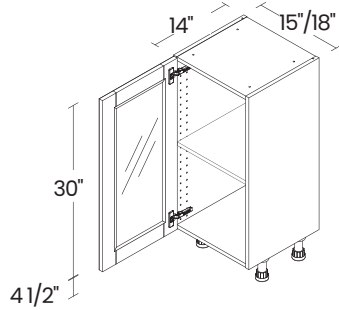

1 GLASS DOOR*

FAIRHOPE & MANCOS BRIGHT WHITE

- **15"** | Model #DSBG1514FH(L/R) - BW
  OMSID: 317862095
- **18"** | Model #DSBG1814FH(L/R) - BW
  OMSID: 317862096

CUMBERLAND LIGHT GRAY

- **15"** | Model #DSBG1514FH(L/R) - CL
  OMSID: 317889686
- **18"** | Model #DSBG1814FH(L/R) - CL
  OMSID: 317889687

WALLACE WARM WHITE

- **15"** | Model #DSBG1514FH(L/R) - WA
  OMSID: 317785534
- **18"** | Model #DSBG1814FH(L/R) - WA
  OMSID: 317785535

BRISTOL SLATE GRAY

- **15"** | Model #DSBG1514FH(L/R) - BR
  OMSID: 317865106
- **18"** | Model #DSBG1814FH(L/R) - BR
  OMSID: 317865107

DEVON MIDNIGHT BLUE

- **15"** | Model #DSBG1514FH(L/R) - DV
  OMSID: 322506138
- **18"** | Model #DSBG1814FH(L/R) - DV
  OMSID: 322506140

ALTON BRIGHT WHITE

- **15"** | Model #DSBG1514FH(L/R) - AT
  OMSID: 322506128
- **18"** | Model #DSBG1814FH(L/R) - AT
  OMSID: 322506131

LITTLETON LIGHT GRAY

- **15"** | Model #DSBG1514FH(L/R) - LT
  OMSID: 323331053
- **18"** | Model #DSBG1814FH(L/R) - LT
  OMSID: 323331054

LINCOLN CHESTNUT

- **15"** | Model #DSBG1514FH(L/R) - LC
  OMSID: 324916662
- **18"** | Model #DSBG1814FH(L/R) - LC
  OMSID: 324916663