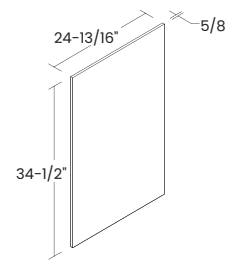

BASE CABINET COVER PANELS

WALLACE WARM WHITE

24 13/16 x 34 1/2 x 5/8" | DSCP2434 - WA
OMSID: 317811051

LIGHT GRAY

24 13/16 x 34 1/2 x 5/8" | DSCP2434 - LG
OMSID: 317895075

DEVON MIDNIGHT BLUE

24 13/16 x 34 1/2 x 5/8" | DSCP2434 - DV
OMSID: 322505888

LINCOLN CHESTNUT

24 13/16 x 34 1/2 x 5/8" | DSCP2434 - LC
OMSID: 324916570

BRISTOL SLATE GRAY

24 13/16 x 34 1/2 x 5/8" | DSCP2434 - BR
OMSID: 317866503

MEDORA BURNT WALNUT

24 13/16 x 34 1/2 x 5/8" | DSCP2434 - MD
OMSID: 323329274

BRIGHT WHITE

24 13/16 x 34 1/2 x 5/8" | DSCP2434 - BW
OMSID: 317864768