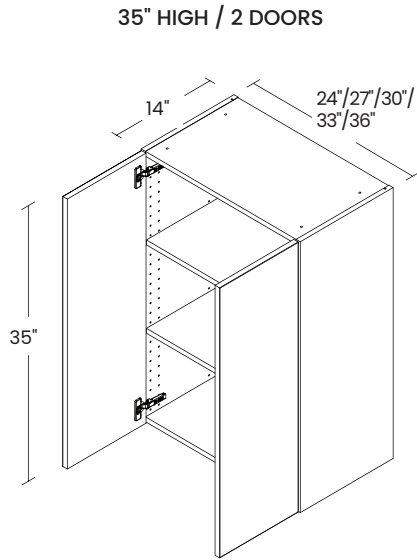

*Glass shelves may be purchased separately.

FAIRHOPE BRIGHT WHITE

24" | Model #DSW2435-2 - FR
OMSID: 317867180

27" | Model #DSW2735 - FR
OMSID: 322783721

30" | Model #DSW3035 - FR
OMSID: 317867177

33" | Model #DSW3335 - FR
OMSID: 322783718