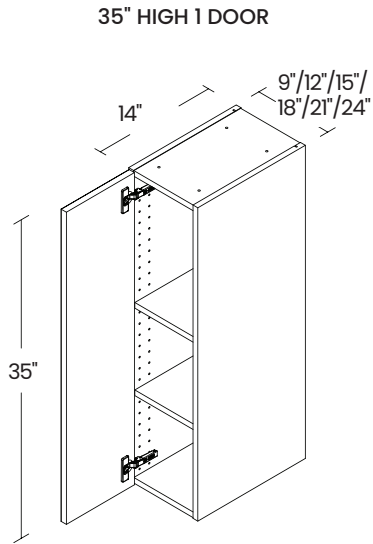

FAIRHOPE BRIGHT WHITE

- **9"** | Model #DSW935(L/R) - FR
  OMSID: 317867153
- **12"** | Model #DSW1235(L/R) - FR
  OMSID: 317867154
- **15"** | Model #DSW1535(L/R) - FR
  OMSID: 317867151
- **18"** | Model #DSW1835(L/R) - FR
  OMSID: 317867158
- **21"** | Model #DSW2135(L/R) - FR
  OMSID: 317867160
- **24"** | Model #DSW2435(L/R) - FR
  OMSID: 317867152

MANCOS BRIGHT WHITE

- **9"** | Model #DSW935(L/R) - MN
  OMSID: 317862597
- **12"** | Model #DSW1235(L/R) - MN
  OMSID: 317862598
- **15"** | Model #DSW1535(L/R) - MN
  OMSID: 317862595
- **18"** | Model #DSW1835(L/R) - MN
  OMSID: 317862602
- **21"** | Model #DSW2135(L/R) - MN
  OMSID: 317862604
- **24"** | Model #DSW2435(L/R) - MN
  OMSID: 317862596

CUMBERLAND LIGHT GRAY

- **9"** | Model #DSW935(L/R) - CL
  OMSID: 317896346
- **12"** | Model #DSW1235(L/R) - CL
  OMSID: 317896347
- **15"** | Model #DSW1535(L/R) - CL
  OMSID: 317896344
- **18"** | Model #DSW1835(L/R) - CL
  OMSID: 317896353
- **21"** | Model #DSW2135(L/R) - CL
  OMSID: 317896355
- **24"** | Model #DSW2435(L/R) - CL
  OMSID: 317896345

WALLACE WARM WHITE

- **9"** | Model #DSW935(L/R) - WA
  OMSID: 317789239
- **12"** | Model #DSW1235(L/R) - WA
  OMSID: 317789240
- **15"** | Model #DSW1535(L/R) - WA
  OMSID: 317789237
- **18"** | Model #DSW1835(L/R) - WA
  OMSID: 317789244
- **21"** | Model #DSW2135(L/R) - WA
  OMSID: 317789246
- **24"** | Model #DSW2435(L/R) - WA
  OMSID: 317789238

BRISTOL SLATE GRAY

- **9"** | Model #DSW935(L/R) - BR
  OMSID: 317865279
- **12"** | Model #DSW1235(L/R) - BR
  OMSID: 317865281
- **15"** | Model #DSW1535(L/R) - BR
  OMSID: 317865277
- **18"** | Model #DSW1835(L/R) - BR
  OMSID: 317865285
- **21"** | Model #DSW2135(L/R) - BR
  OMSID: 317865287
- **24"** | Model #DSW2435(L/R) - BR
  OMSID: 317865278

DEVON MIDNIGHT BLUE

- **9"** | Model #DSW935(L/R) - DV
  OMSID: 322506357
- **12"** | Model #DSW1235(L/R) - DV
  OMSID: 322506360
- **15"** | Model #DSW1535(L/R) - DV
  OMSID: 322506361
- **18"** | Model #DSW1835(L/R) - DV
  OMSID: 322506362
- **21"** | Model #DSW2135(L/R) - DV
  OMSID: 322506353
- **24"** | Model #DSW2435(L/R) - DV
  OMSID: 322506355

ALTON BRIGHT WHITE

- **9"** | Model #DSW935(L/R) - AT
  OMSID: 322506231
- **12"** | Model #DSW1235(L/R) - AT
  OMSID: 322506236
- **15"** | Model #DSW1535(L/R) - AT
  OMSID: 322506226
- **18"** | Model #DSW1835(L/R) - AT
  OMSID: 322506244
- **21"** | Model #DSW2135(L/R) - AT
  OMSID: 322506247
- **24"** | Model #DSW2435(L/R) - AT
  OMSID: 322506227

LITTLETON LIGHT GRAY

- **9"** | Model #DSW935(L/R) - LT
  OMSID: 323329664
- **12"** | Model #DSW1235(L/R) - LT
  OMSID: 323329667
- **15"** | Model #DSW1535(L/R) - LT
  OMSID: 323329659
- **18"** | Model #DSW1835(L/R) - LT
  OMSID: 323329676
- **21"** | Model #DSW2135(L/R) - LT
  OMSID: 323329682
- **24"** | Model #DSW2435(L/R) - LT
  OMSID: 323329660

MEDORA BURNT WALNUT

- **9"** | Model #DSW935(L/R) - MD
  OMSID: 323329693
- **12"** | Model #DSW1235(L/R) - MD
  OMSID: 323329694
- **15"** | Model #DSW1535(L/R) - MD
  OMSID: 323329695
- **18"** | Model #DSW1835(L/R) - MD
  OMSID: 323329697
- **21"** | Model #DSW2135(L/R) - MD
  OMSID: 323329690
- **24"** | Model #DSW2435(L/R) - MD
  OMSID: 323329691

LINCOLN CHESTNUT