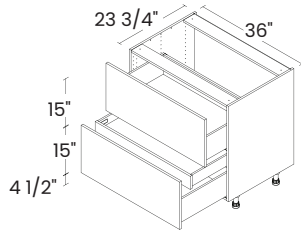

LINCOLN CHESTNUT
36" | Model #DSBCT3D36FF - LC
OMSID: 324917060

2 DRAWERS / 1 INNER DRAWER

FAIRHOPE BRIGHT WHITE
36" | Model #DSBCT2D36I1 - FR
 OMSID: 317873589

MANCOS BRIGHT WHITE
36" | Model #DSBCT2D36I1 - MN
 OMSID: 317793357