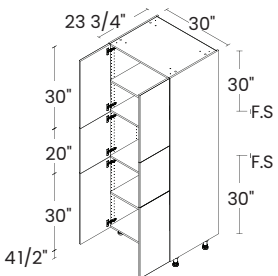

6 DOORS

FAIRHOPE BRIGHT WHITE

30" | Model #DST302484.5 - FR
OMSID: 317873729

DEVON MIDNIGHT BLUE

30" | Model #DST302484.5 - DV
OMSID: 322505916

MANCOS BRIGHT WHITE

30" | Model #DST302484.5 - MN
OMSID: 317844631

ALTON BRIGHT WHITE

30" | Model #DST302484.5 - AT
OMSID: 322505915

CUMBERLAND LIGHT GRAY

30" | Model #DST302484.5 - CL
OMSID: 317883523

LITTLETON LIGHT GRAY

30" | Model #DST302484.5 - LT
OMSID: 323329392

WALLACE WARM WHITE

30" | Model #DST302484.5 - WA
OMSID: 317791482

MEDORA BURNT WALNUT

30" | Model #DST302484.5 - MD
OMSID: 323329395

BRISTOL SLATE GRAY

30" | Model #DST302484.5 - BR
OMSID: 317928467

LINCOLN CHESTNUT

30" | Model #DST302484.5 - MD
OMSID: 324917256