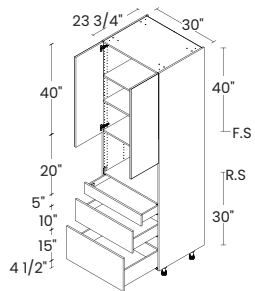

MICROWAVE¹

2 DOORS / 3 DRAWERS

FAIRHOPE BRIGHT WHITE
30" | Model #DSTM3D3094.5 - FR
OMSID: 328487146

MANCOS BRIGHT WHITE
30" | Model #DSTM3D3094.5 - MN
OMSID: 328487147

CUMBERLAND LIGHT GRAY
30" | Model #DSTM3D3094.5 - CL
OMSID: 328487148

WALLACE WARM WHITE
30" | Model #DSTM3D3094.5 - WA
OMSID: 328487149

BRISTOL SLATE GRAY
30" | Model #DSTM3D3094.5 - BR
OMSID: 328487150

DEVON MIDNIGHT BLUE
30" | Model #DSTM3D3094.5 - DV
OMSID: 328487152

ALTON BRIGHT WHITE
30" | Model #DSTM3D3094.5 - AT
OMSID: 328487151

LITTLETON LIGHT GRAY
30" | Model #DSTM3D3094.5 - LT
OMSID: 328487153

MEDORA BURNT WALNUT
30" | Model #DSTM3D3094.5 - MD
OMSID: 328487154