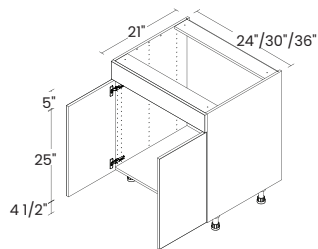

2 DOORS

FAIRHOPE BRIGHT WHITE

24" | Model #DSVS24 - FR
OMSID: 325271408

30" | Model #DSVS30 - FR
OMSID: 325271409

36" | Model #DSVS36 - FR
OMSID: 325271410

DEVON MIDNIGHT BLUE

24" | Model #DSVS24 - DV
OMSID: 325271434

30" | Model #DSVS30 - DV
OMSID: 325271435

36" | Model #DSVS36 - DV
OMSID: 325271436

MANCOS BRIGHT WHITE

24" | Model #DSVS24 - MN
OMSID: 325271411

30" | Model #DSVS30 - MN
OMSID: 325271412

36" | Model #DSVS36 - MN
OMSID: 325271413

ALTON BRIGHT WHITE

24" | Model #DSVS24 - AT
OMSID: 325271426

30" | Model #DSVS30 - AT
OMSID: 325271427

36" | Model #DSVS36 - AT
OMSID: 325271428

CUMBERLAND LIGHT GRAY

24" | Model #DSVS24 - CL
OMSID: 325271414

30" | Model #DSVS30 - CL
OMSID: 325271415

36" | Model #DSVS36 - CL
OMSID: 325271416

LITTLETON LIGHT GRAY

24" | Model #DSVS24 - LT
OMSID: 325271431

30" | Model #DSVS30 - LT
OMSID: 325271432

36" | Model #DSVS36 - LT
OMSID: 325271433

WALLACE WARM WHITE

24" | Model #DSVS24 - WA
OMSID: 325271417

30" | Model #DSVS30 - WA
OMSID: 325271418

36" | Model #DSVS36 - WA
OMSID: 325271419

MEDORA BURNT WALNUT

24" | Model #DSVS24 - MD
OMSID: 325271423

30" | Model #DSVS30 - MD
OMSID: 325271424

36" | Model #DSVS36 - MD
OMSID: 325271425

BRISTOL SLATE GRAY

24" | Model #DSVS24 - BR
OMSID: 325271420

30" | Model #DSVS30 - BR
OMSID: 325271421

36" | Model #DSVS36 - BR
OMSID: 325271422

LINCOLN CHESTNUT

24" | Model #DSVS24 - LC
OMSID: 325271437

30" | Model #DSVS30 - LC
OMSID: 325271438

36" | Model #DSVS36 - LC
OMSID: 325271439