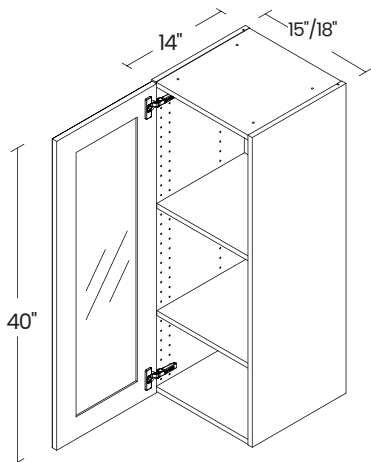

40" HIGH / 1 GLASS DOOR*

FAIRHOPE & MANCOS BRIGHT WHITE

- 15" | Model #DSWG1540(L/R) - BW
  OMSID: 328484392
- 18" | Model #DSWG1840(L/R) - BW
  OMSID: 328484393

DEVON MIDNIGHT BLUE

- 15" | Model #DSWG1540(L/R) - DV
  OMSID: 328484412
- 18" | Model #DSWG1840(L/R) - DV
  OMSID: 328484413

CUMBERLAND LIGHT GRAY

- 15" | Model #DSWG1540(L/R) - CL
  OMSID: 328484396
- 18" | Model #DSWG1840(L/R) - CL
  OMSID: 328484397

ALTON BRIGHT WHITE

- 15" | Model #DSWG1540(L/R) - AT
  OMSID: 328484408
- 18" | Model #DSWG1840(L/R) - AT
  OMSID: 328484409

WALLACE WARM WHITE

- 15" | Model #DSWG1540(L/R) - WA
  OMSID: 328484400
- 18" | Model #DSWG1840(L/R) - WA
  OMSID: 328484401

LITTLETON LIGHT GRAY

- 15" | Model #DSWG1530(L/R) - LT
  OMSID: 328484416
- 18" | Model #DSWG1830(L/R) - LT
  OMSID: 328484417

BRISTOL SLATE GRAY

- 15" | Model #DSWG1540(L/R) - BR
  OMSID: 328484404
- 18" | Model #DSWG1840(L/R) - BR
  OMSID: 328484405

*Glass shelves may be purchased separately.