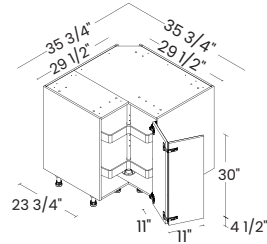

MEDORA BURNT WALNUT
36" | Model #DSBC36(L/R) - MD
 OMSID: 323329152

BRISTOL SLATE GRAY
36" | Model #DSBC36(L/R) - BR
 OMSID: 317866400

LINCOLN CHESTNUT
36" | Model #DSBC36(L/R) - LC
 OMSID: 324917221

CORNER WITH LAZY SUSAN