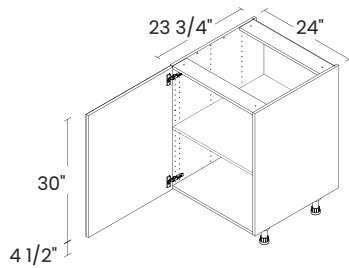

Sink cabinets

1 DOOR

FAIRHOPE BRIGHT WHITE
24" | Model #DSSB24FH(L/R) - FR
OMSID: 317866510

MANCOS BRIGHT WHITE
24" | Model #DSSB24FH(L/R) - MN
OMSID: 317864833

CUMBERLAND LIGHT GRAY
24" | Model #DSSB24FH(L/R) - CL
OMSID: 317888787

WALLACE WARM WHITE
24" | Model #DSSB24FH(L/R) - WA
OMSID: 317790687

BRISTOL SLATE GRAY
24" | Model #DSSB24FH(L/R) - BR
OMSID: 317853579

DEVON MIDNIGHT BLUE
24" | Model #DSSB24FH(L/R) - DV
OMSID: 322506254

ALTON BRIGHT WHITE
24" | Model #DSSB24FH(L/R) - AT
OMSID: 322506148

LITTLETON LIGHT GRAY
24" | Model #DSSB24FH(L/R) - LT
OMSID: 323329492

MEDORA BURNT WALNUT
24" | Model #DSSB24FH(L/R) - MD
OMSID: 323329503

LINCOLN CHESTNUT
24" | Model #DSSB24FH(L/R) - LC
OMSID: 324916734