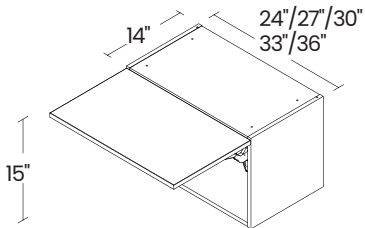

15" HIGH / 1 LIFT-UP DOOR

FAIRHOPE BRIGHT WHITE
24" | Model #DSWLU2415 - FR
OMSID: 322783929
27" | Model #DSWLU2715 - FR
OMSID: 322783913
30" | Model #DSWLU3015 - FR
OMSID: 317867115
33" | Model #DSWLU3315 - FR
OMSID: 322783864
36" | Model #DSWLU3615 - FR
OMSID: 317867116

DEVON MIDNIGHT BLUE
24" | Model #DSWLU2415 - DV
OMSID: 322783879
27" | Model #DSWLU2715 - DV
OMSID: 322783887
30" | Model #DSWLU3015 - DV
OMSID: 322506215
33" | Model #DSWLU3315 - DV
OMSID: 322783900
36" | Model #DSWLU3615 - DV
OMSID: 322506216

MANCOS BRIGHT WHITE
24" | Model #DSWLU2415 - MN
OMSID: 322783866
27" | Model #DSWLU2715 - MN
OMSID: 322783892
30" | Model #DSWLU3015 - MN
OMSID: 317862540
33" | Model #DSWLU3315 - MN
OMSID: 322783886
36" | Model #DSWLU3615 - MN
OMSID: 317862541

ALTON BRIGHT WHITE
24" | Model #DSWLU2415 - AT
OMSID: 322783901
27" | Model #DSWLU2715 - AT
OMSID: 322783936
30" | Model #DSWLU3015 - AT
OMSID: 322506207
33" | Model #DSWLU3315 - AT
OMSID: 322783935
36" | Model #DSWLU3615 - AT
OMSID: 322506208

CUMBERLAND LIGHT GRAY
24" | Model #DSWLU2415 - CL
OMSID: 322783888
27" | Model #DSWLU2715 - CL
OMSID: 322783924
30" | Model #DSWLU3015 - CL
OMSID: 317896291
33" | Model #DSWLU3315 - CL
OMSID: 322783912
36" | Model #DSWLU3615 - CL
OMSID: 317896292

LITTLETON LIGHT GRAY
24" | Model #DSWLU2415 - LT
OMSID: 323329648
27" | Model #DSWLU2715 - LT
OMSID: 323329640
30" | Model #DSWLU3015 - LT
OMSID: 323329637
33" | Model #DSWLU3315 - LT
OMSID: 323329633
36" | Model #DSWLU3615 - LT
OMSID: 323329638

WALLACE WARM WHITE
24" | Model #DSWLU2415 - WA
OMSID: 322783914
27" | Model #DSWLU2715 - WA
OMSID: 322783945
30" | Model #DSWLU3015 - WA
OMSID: 317789162
33" | Model #DSWLU3315 - WA
OMSID: 322783941
36" | Model #DSWLU3615 - WA
OMSID: 317789163

MEDORA BURNT WALNUT
24" | Model #DSWLU2415 - MD
OMSID: 323329592
27" | Model #DSWLU2715 - MD
OMSID: 323329584
30" | Model #DSWLU3015 - MD
OMSID: 323329619
33" | Model #DSWLU3315 - MD
OMSID: 323329646
36" | Model #DSWLU3615 - MD
OMSID: 323329623

BRISTOL SLATE GRAY
24" | Model #DSWLU2410 - BR
OMSID: 322783937
27" | Model #DSWLU2710 - BR
OMSID: 322783865
30" | Model #DSWLU3010 - BR
OMSID: 317865232
33" | Model #DSWLU3310 - BR
OMSID: 322783878
36" | Model #DSWLU3610 - BR
OMSID: 317865233

LINCOLN CHESTNUT
24" | Model #DSWLU2410 - LC
OMSID: 324916776
27" | Model #DSWLU2710 - LC
OMSID: 324916883
30" | Model #DSWLU3010 - LC
OMSID: 324916772
33" | Model #DSWLU3310 - LC
OMSID: 324916887
36" | Model #DSWLU3610 - LC
OMSID: 324916773