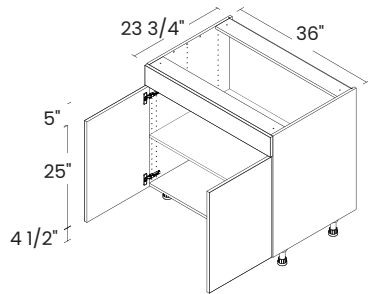

Cooktop cabinets

2 DOORS / 1 FIXED DRAWER FRONT

FAIRHOPE BRIGHT WHITE
36" | Model #DSBCT36FF - FR
OMSID: 317873555

MANCOS BRIGHT WHITE
36" | Model #DSBCT36FF - MN
OMSID: 317793252

CUMBERLAND LIGHT GRAY
36" | Model #DSBCT36FF - CL
OMSID: 317883191

WALLACE WARM WHITE
36" | Model #DSBCT36FF - WA
OMSID: 317790269

BRISTOL SLATE GRAY
36" | Model #DSBCT36FF - BR
OMSID: 317853568

DEVON MIDNIGHT BLUE
36" | Model #DSBCT36FF - DV
OMSID: 322505615

ALTON BRIGHT WHITE
36" | Model #DSBCT36FF - AT
OMSID: 322505614

LITTLETON LIGHT GRAY
36" | Model #DSBCT36FF - LT
OMSID: 323328882

MEDORA BURNT WALNUT
36" | Model #DSBCT36FF - MD
OMSID: 323328883

LINCOLN CHESTNUT
36" | Model #DSBCT36FF - LC
OMSID: 324917181