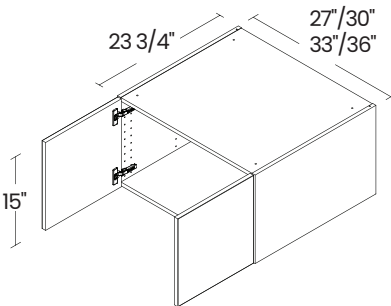

15" HIGH / 2 DOORS

FAIRHOPE BRIGHT WHITE

27" | Model #DSW271524 - FR
OMSID: 322783793

30" | Model #DSW301524 - FR
OMSID: 317867085

33" | Model #DSW331524 - FR
OMSID: 322783775

36" | Model #DSW361524 - FR
OMSID: 317867086

DEVON MIDNIGHT BLUE

27" | Model #DSW271524 - DV
OMSID: 322783762

30" | Model #DSW301524 - DV
OMSID: 322506270

33" | Model #DSW331524 - DV
OMSID: 322783760

36" | Model #DSW361524 - DV
OMSID: 322506294

MANCOS BRIGHT WHITE

27" | Model #DSW271524 - MN
OMSID: 322783741

30" | Model #DSW301524 - MN
OMSID: 317862452

33" | Model #DSW331524 - MN
OMSID: 322783765

36" | Model #DSW361524 - MN
OMSID: 317862453

ALTON BRIGHT WHITE

27" | Model #DSW271524 - AT
OMSID: 322783792

30" | Model #DSW301524 - AT
OMSID: 322506274

33" | Model #DSW331524 - AT
OMSID: 322783825

36" | Model #DSW361524 - AT
OMSID: 322506277

CUMBERLAND LIGHT GRAY

27" | Model #DSW271524 - CL
OMSID: 322783752

30" | Model #DSW301524 - CL
OMSID: 317896242

33" | Model #DSW331524 - CL
OMSID: 322783822

36" | Model #DSW361524 - CL
OMSID: 317896243

LITTLETON LIGHT GRAY

27" | Model #DSW271524 - LT
OMSID: 323329591

30" | Model #DSW301524 - LT
OMSID: 323329598

33" | Model #DSW331524 - LT
OMSID: 323329616

36" | Model #DSW361524 - LT
OMSID: 323329600

WALLACE WARM WHITE

27" | Model #DSW271524 - WA
OMSID: 322783774

30" | Model #DSW301524 - WA
OMSID: 317787581

33" | Model #DSW331524 - WA
OMSID: 322783834

36" | Model #DSW361524 - WA
OMSID: 317787582

MEDORA BURNT WALNUT

27" | Model #DSW271524 - MD
OMSID: 323329576

30" | Model #DSW301524 - MD
OMSID: 323329569

33" | Model #DSW331524 - MD
OMSID: 323329609

36" | Model #DSW361524 - MD
OMSID: 323329583

BRISTOL SLATE GRAY

27" | Model #DSW271524 - BR
OMSID: 322783730

30" | Model #DSW301524 - BR
OMSID: 317865197

33" | Model #DSW331524 - BR
OMSID: 322783738

36" | Model #DSW361524 - BR
OMSID: 317865198

LINCOLN CHESTNUT

27" | Model #DSW271524 - LC
OMSID: 324916761

30" | Model #DSW301524 - LC
OMSID: 324916753

33" | Model #DSW331524 - LC
OMSID: 324916768

36" | Model #DSW361524 - LC
OMSID: 324916754