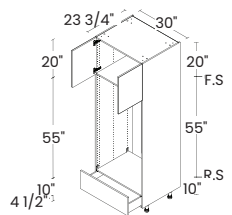

DOUBLE OVEN³
2 DOORS / 1 DRAWER

FAIRHOPE BRIGHT WHITE
30" | Model #DSTDOA3089.5 - FR
OMSID: 318904793

MANCOS BRIGHT WHITE
30" | Model #DSTDOA3089.5 - MN
OMSID: 318904849

CUMBERLAND LIGHT GRAY
30" | Model #DSTDOA3089.5 - CL
OMSID: 318904906

WALLACE WARM WHITE
30" | Model #DSTDOA3089.5 - WA
OMSID: 318904909

BRISTOL SLATE GRAY
30" | Model #DSTDOA3089.5 - BR
OMSID: 318904915

DEVON MIDNIGHT BLUE
30" | Model #DSTDOA3089.5 - DV
OMSID: 322506008

ALTON BRIGHT WHITE
30" | Model #DSTDOA3089.5 - AT
OMSID: 322506007

LITTLETON LIGHT GRAY
30" | Model #DSTDOA3089.5 - LT
OMSID: 323329408

MEDORA BURNT WALNUT
30" | Model #DSTDOA3089.5 - MD
OMSID: 323329409

LINCOLN CHESTNUT
30" | Model #DSTDOA3089.5 - LC
OMSID: 324916472