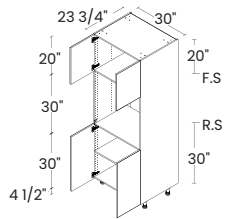

SINGLE OVEN ⁴

4 DOORS

FAIRHOPE BRIGHT WHITE
30" | Model #DSTO3084.5 - FR
OMSID: 317867033

MANCOS BRIGHT WHITE
30" | Model #DSTO3084.5 - MN
OMSID: 317861376

CUMBERLAND LIGHT GRAY
30" | Model #DSTO3084.5 - CL
OMSID: 317896151

WALLACE WARM WHITE
30" | Model #DSTO3084.5 - WA
OMSID: 317793294

BRISTOL SLATE GRAY
30" | Model #DSTO3084.5 - BR
OMSID: 317865804

DEVON MIDNIGHT BLUE
30" | Model #DSTO3084.5 - DV
OMSID: 322505940

ALTON BRIGHT WHITE
30" | Model #DSTO3084.5 - AT
OMSID: 322505938

LITTLETON LIGHT GRAY
30" | Model #DSTO3084.5 - LT
OMSID: 323329413

MEDORA BURNT WALNUT
30" | Model #DSTO3084.5 - MD
OMSID: 323329415

LINCOLN CHESTNUT
30" | Model #DSTO3084.5 - LC
OMSID: 324916688