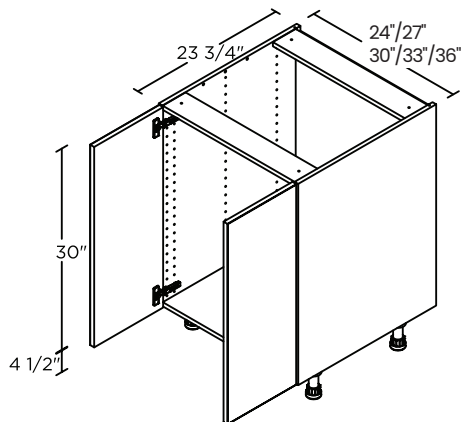

MEDORA BURNT WALNUT
24" | Model #DSSB24FF(L/R) - MD
 OMSID: 323329513

LINCOLN CHESTNUT
24" | Model #DSSB24FF(L/R) - LC
 OMSID: 324916739

2 DOORS

FAIRHOPE BRIGHT WHITE
24" | Model #DSSB24-2FH - FR
 OMSID: 317873635