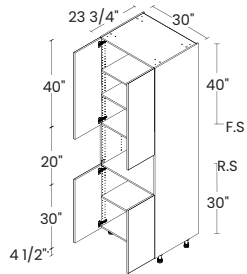

MICROWAVE ¹
4 DOORS

FAIRHOPE BRIGHT WHITE
30" | Model #DSTM3094.5 - FR
OMSID: 328487218

MANCOS BRIGHT WHITE
30" | Model #DSTM3094.5 - MN
OMSID: 328487219

CUMBERLAND LIGHT GRAY
30" | Model #DSTM3094.5 - CL
OMSID: 328487221

WALLACE WARM WHITE
30" | Model #DSTM3094.5 - WA
OMSID: 328487222

BRISTOL SLATE GRAY
30" | Model #DSTM3094.5 - BR
OMSID: 328487223

DEVON MIDNIGHT BLUE
30" | Model #DSTM3094.5 - DV
OMSID: 328487225

ALTON BRIGHT WHITE
30" | Model #DSTM3094.5 - AT
OMSID: 328487224

LITTLETON LIGHT GRAY
30" | Model #DSTM3094.5 - LT
OMSID: 328487226

MEDORA BURNT WALNUT
30" | Model #DSTM3094.5 - MD
OMSID: 328487227