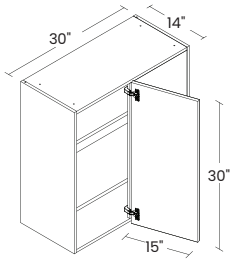

Blind corner wall cabinets

30" HIGH / 1 DOOR

FAIRHOPE BRIGHT WHITE
30" | Model #DSWB3030(L/R) - FR
OMSID: 322827050

MANCOS BRIGHT WHITE
30" | Model #DSWB3030(L/R) - MN
OMSID: 322827061

WALLACE WARM WHITE
30" | Model #DSWB3030(L/R) - WA
OMSID: 322827055

CUMBERLAND LIGHT GRAY
30" | Model #DSWB3030(L/R) - CL
OMSID: 322827058

BRISTOL SLATE GRAY
30" | Model #DSWB3030(L/R) - BR
OMSID: 322827052

DEVON MIDNIGHT BLUE
30" | Model #DSWB3030(L/R) - DV
OMSID: 322827064

ALTON BRIGHT WHITE
30" | Model #DSWB3030(L/R) - AT
OMSID: 322827054

LITTLETON LIGHT GRAY
30" | Model #DSWB3030(L/R) - LT
OMSID: 323329521

MEDORA BURNT WALNUT
30" | Model #DSWB3030(L/R) - MD
OMSID: 323329519

LINCOLN CHESTNUT
30" | Model #DSWB3030(L/R) - LC
OMSID: 324917722