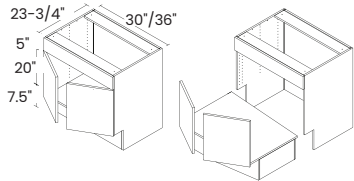

2 DOORS

FAIRHOPE BRIGHT WHITE

30" | Model #DSSB30FFRFADA - FR
OMSID: 325271032

36" | Model #DSSB36FFRFADA - FR
OMSID: 325271034

DEVON MIDNIGHT BLUE

30" | Model #DSSB30FFRFADA - DV
OMSID: 325271056

36" | Model #DSSB36FFRFADA - DV
OMSID: 325271057

MANCOS BRIGHT WHITE

30" | Model #DSSB30FFRFADA - MN
OMSID: 325271035

36" | Model #DSSB36FFRFADA - MN
OMSID: 325271037

ALTON BRIGHT WHITE

30" | Model #DSSB30FFRFADA - AT
OMSID: 325271052

36" | Model #DSSB36FFRFADA - AT
OMSID: 325271053

CUMBERLAND LIGHT GRAY

30" | Model #DSSB30FFRFADA - CL
OMSID: 325271038

36" | Model #DSSB36FFRFADA - CL
OMSID: 325271040

LITTLETON LIGHT GRAY

30" | Model #DSSB30FFRFADA - LT
OMSID: 325271054

36" | Model #DSSB36FFRFADA - LT
OMSID: 325271055

WALLACE WARM WHITE

30" | Model #DSSB30FFRFADA - WA
OMSID: 325271042

36" | Model #DSSB36FFRFADA - WA
OMSID: 325271044

MEDORA BURNT WALNUT

30" | Model #DSSB30FFRFADA - MD
OMSID: 325271050

36" | Model #DSSB36FFRFADA - MD
OMSID: 325271051

BRISTOL SLATE GRAY

30" | Model #DSSB30FFRFADA - BR
OMSID: 325271046

36" | Model #DSSB36FFRFADA - BR
OMSID: 325271048

LINCOLN CHESTNUT

30" | Model #DSSB30FFRFADA - LC
OMSID: 325271058

36" | Model #DSSB36FFRFADA - LC
OMSID: 325271059