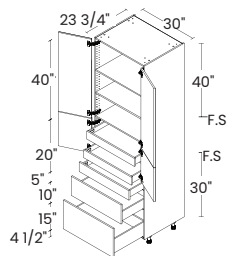

4 DOORS / 3 DRAWERS / 2 INNER DRAWERS

FAIRHOPE BRIGHT WHITE

30" | Model #DST3D302494.5I2 - FR
OMSID: 328492797

DEVON MIDNIGHT BLUE

30" | Model #DST3D302494.5I2 - DV
OMSID: 328492809

MANCOS BRIGHT WHITE

30" | Model #DST3D302494.5I2 - MN
OMSID: 328492799

ALTON BRIGHT WHITE

30" | Model #DST3D302494.5I2 - AT
OMSID: 328492807

CUMBERLAND LIGHT GRAY

30" | Model #DST3D302494.5I2 - CL
OMSID: 328492801

LITTLETON LIGHT GRAY

30" | Model #DST3D302494.5I2 - LT
OMSID: 328492811

WALLACE WARM WHITE

30" | Model #DST3D302494.5I2 - WA
OMSID: 328492803

MEDORA BURNT WALNUT

30" | Model #DST3D302494.5I2 - MD
OMSID: 328492813

BRISTOL SLATE GRAY

30" | Model #DST3D302494.5I2 - BR
OMSID: 328492805