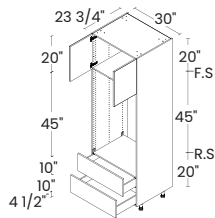

MICRO/WALL OVEN²
2 DOORS / 2 DRAWERS

FAIRHOPE BRIGHT WHITE
30" | Model #DSTMO2DA3089.5 - FR
OMSID: 317867053

MANCOS BRIGHT WHITE
30" | Model #DSTMO2DA3089.5 - MN
OMSID: 317861328

CUMBERLAND LIGHT GRAY
30" | Model #DSTMO2DA3089.5 - CL
OMSID: 317896122

WALLACE WARM WHITE
30" | Model #DSTMO2DA3089.5 - WA
OMSID: 317793350

BRISTOL SLATE GRAY
30" | Model #DSTMO2DA3089.5 - BR
OMSID: 317865959

DEVON MIDNIGHT BLUE
30" | Model #DSTMO2DA3089.5 - DV
OMSID: 322505936

ALTON BRIGHT WHITE
30" | Model #DSTMO2DA3089.5 - AT
OMSID: 322505934

LITTLETON LIGHT GRAY
30" | Model #DSTMO2DA3089.5 - LT
OMSID: 323329214

MEDORA BURNT WALNUT
30" | Model #DSTMO2DA3089.5 - MD
OMSID: 323329216

LINCOLN CHESTNUT
30" | Model #DSTMO2DA3089.5 - LC
OMSID: 324916685