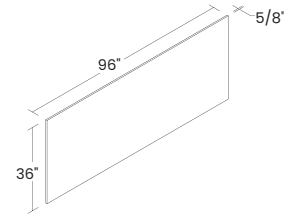

36" TALL CABINET & FRIDGE GABLES COVER PANEL

Can be used as island back panel

WALLACE WARM WHITE

36 x 96 x 5/8" | DSCP3696 - WA
OMSID: 317811049

BRISTOL SLATE GRAY

36 x 96 x 5/8" | DSCP3696 - BR
OMSID: 317866501

DEVON MIDNIGHT BLUE

36 x 96 x 5/8" | DSCP3696 - DV
OMSID: 322505898

BRIGHT WHITE

36 x 96 x 5/8" | DSCP3696 - BW
OMSID: 317864765

LIGHT GRAY

36 x 96 x 5/8" | DSCP3696 - LG
OMSID: 317895073

MEDORA BURNT WALNUT

36 x 96 x 5/8" | DSCP3696 - MD
OMSID: 323329284

LINCOLN CHESTNUT

36 x 96 x 5/8" | DSCP3696 - LC
OMSID: 324916572