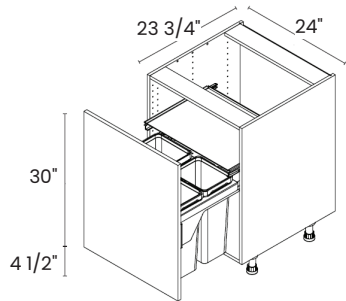

FULL-HEIGHT DOOR

FAIRHOPE BRIGHT WHITE
24" | Model #DSB24FHSWB - FR
OMSID: 327580931

MANCOS BRIGHT WHITE
24" | Model #DSBPO15 - MN
OMSID: 327580932

CUMBERLAND LIGHT GRAY
24" | Model #DSB24FHSWB - CL
OMSID: 327580933

WALLACE WARM WHITE
24" | Model #DSB24FHSWB - WA
OMSID: 327580934

BRISTOL SLATE GRAY
24" | Model #DSB24FHSWB - BR
OMSID: 327580935

DEVON MIDNIGHT BLUE
24" | Model #DSB24FHSWB - DV
OMSID: 327580939

ALTON BRIGHT WHITE
24" | Model #DSB24FHSWB - AT
OMSID: 327580937

LITTLETON LIGHT GRAY
24" | Model #DSB24FHSWB - LT
OMSID: 327580938

MEDORA BURNT WALNUT
24" | Model #DSB24FHSWB - MD
OMSID: 327580936

LINCOLN CHESTNUT
24" | Model #DSB24FHSWB - LC
OMSID: 327580940

Comes with 3 bins and top metal sliding lid.