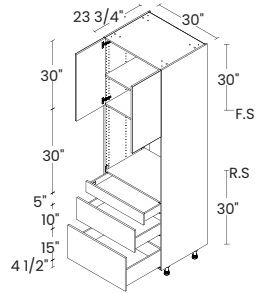

MICROWAVE ¹
2 DOORS / 3 DRAWERS

FAIRHOPE BRIGHT WHITE
30" | Model #DSTO3D3094.5 - FR
OMSID: 328486977

MANCOS BRIGHT WHITE
30" | Model #DSTO3D3094.5 - MN
OMSID: 328486978

CUMBERLAND LIGHT GRAY
30" | Model #DSTO3D3094.5 - CL
OMSID: 328486979

WALLACE WARM WHITE
30" | Model #DSTO3D3094.5 - WA
OMSID: 328486980

BRISTOL SLATE GRAY
30" | Model #DSTO3D3094.5 - BR
OMSID: 328486981

DEVON MIDNIGHT BLUE
30" | Model #DSTO3D3094.5 - DV
OMSID: 328486983

ALTON BRIGHT WHITE
30" | Model #DSTO3D3094.5 - AT
OMSID: 328486982

LITTLETON LIGHT GRAY
30" | Model #DSTO3D3094.5 - LT
OMSID: 328486984

MEDORA BURNT WALNUT
30" | Model #DSTO3D3094.5 - MD
OMSID: 328486985