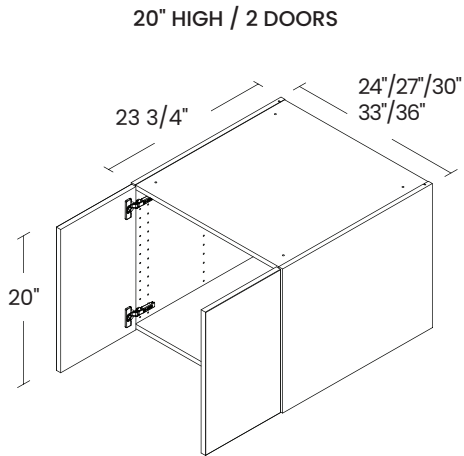

FAIRHOPE BRIGHT WHITE
24" | Model #DSW242024-2 - FR
OMSID: 322827034
27" | Model #DSW272024 - FR
OMSID: 322783785
30" | Model #DSW302024 - FR
OMSID: 317867092
33" | Model #DSW332024 - FR
OMSID: 322783747
36" | Model #DSW362024 - FR
OMSID: 317867084

MANCOS BRIGHT WHITE
24" | Model #DSW242024-2 - MN
OMSID: 322827045
27" | Model #DSW272024 - MN
OMSID: 322783732
30" | Model #DSW302024 - MN
OMSID: 317862461
33" | Model #DSW332024 - MN
OMSID: 322783755
36" | Model #DSW362024 - MN
OMSID: 317862450

CUMBERLAND LIGHT GRAY
24" | Model #DSW242024-2 - CL
OMSID: 322827042
27" | Model #DSW272024 - CL
OMSID: 322783754
30" | Model #DSW302024 - CL
OMSID: 317896249
33" | Model #DSW332024 - CL
OMSID: 322783778
36" | Model #DSW362024 - CL
OMSID: 317896240

WALLACE WARM WHITE
24" | Model #DSW242024-2 - WA
OMSID: 322827040
27" | Model #DSW272024 - WA
OMSID: 322783838
30" | Model #DSW302024 - WA
OMSID: 317787589
33" | Model #DSW332024 - WA
OMSID: 322783836
36" | Model #DSW362024 - WA
OMSID: 317787580

BRISTOL SLATE GRAY
24" | Model #DSW242024-2 - BR
OMSID: 322827044
27" | Model #DSW272024 - BR
OMSID: 322783744
30" | Model #DSW302024 - BR
OMSID: 317865204
33" | Model #DSW332024 - BR
OMSID: 322783742
36" | Model #DSW362024 - BR
OMSID: 317865196

DEVON MIDNIGHT BLUE
24" | Model #DSW242024-2 - DV
OMSID: 322827036
27" | Model #DSW272024 - DV
OMSID: 322783766
30" | Model #DSW302024 - DV
OMSID: 322506289
33" | Model #DSW332024 - DV
OMSID: 322783770
36" | Model #DSW362024 - DV
OMSID: 322506292

ALTON BRIGHT WHITE
24" | Model #DSW242024-2 - AT
OMSID: 322827039
27" | Model #DSW272024 - AT
OMSID: 322783823
30" | Model #DSW302024 - AT
OMSID: 322506285
33" | Model #DSW332024 - AT
OMSID: 322783829
36" | Model #DSW362024 - AT
OMSID: 322506272

LITTLETON LIGHT GRAY
24" | Model #DSW242024-2 - LT
OMSID: 323329560
27" | Model #DSW272024 - LT
OMSID: 323329626
30" | Model #DSW302024 - LT
OMSID: 323329575
33" | Model #DSW332024 - LT
OMSID: 323329621
36" | Model #DSW362024 - LT
OMSID: 323329570

MEDORA BURNT WALNUT
24" | Model #DSW242024-2 - MD
OMSID: 323329554
27" | Model #DSW272024 - MD
OMSID: 323329578
30" | Model #DSW302024 - MD
OMSID: 323329579
33" | Model #DSW332024 - MD
OMSID: 323329597
36" | Model #DSW362024 - MD
OMSID: 323329580

LINCOLN CHESTNUT
24" | Model #DSW242024-2 - LC
OMSID: 324917720
27" | Model #DSW272024 - LC
OMSID: 324916763
30" | Model #DSW302024 - LC
OMSID: 324916757
36" | Model #DSW362024 - LC
OMSID: 324916758