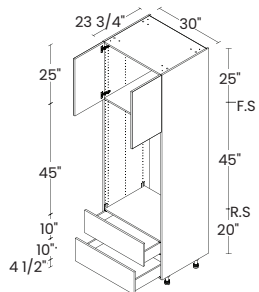

MICRO/WALL OVEN ²
2 DOORS / 2 DRAWERS

FAIRHOPE BRIGHT WHITE
30" | Model #DSTMO2DA3094.5 - FR
OMSID: 328486489

MANCOS BRIGHT WHITE
30" | Model #DSTMO2DA3094.5 - MN
OMSID: 328486490

CUMBERLAND LIGHT GRAY
30" | Model #DSTMO2DA3094.5 - CL
OMSID: 328486491

WALLACE WARM WHITE
30" | Model #DSTMO2DA3094.5 - WA
OMSID: 328486492

BRISTOL SLATE GRAY
30" | Model #DSTMO2DA3094.5 - BR
OMSID: 328486493

DEVON MIDNIGHT BLUE
30" | Model #DSTMO2DA3094.5 - DV
OMSID: 328486495

ALTON BRIGHT WHITE
30" | Model #DSTMO2DA3094.5 - AT
OMSID: 328486494

LITTLETON LIGHT GRAY
30" | Model #DSTMO2DA3094.5 - LT
OMSID: 328486496

MEDORA BURNT WALNUT
30" | Model #DSTMO2DA3094.5 - MD
OMSID: 328486497