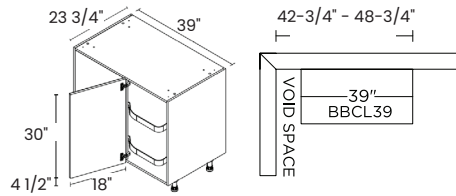

BLIND CORNER WITH LEMANS PULL-OUT

FAIRHOPE BRIGHT WHITE
39" | Model #DSBBCL39LC - FR
OMSID: 317873640
39" | Model #DSBBCR39LC - FR
OMSID: 317873645

MANCOS BRIGHT WHITE
39" | Model #DSBBCL39LC - MN
OMSID: 317794200
39" | Model #DSBBCR39LC - MN
OMSID: 317794632

CUMBERLAND LIGHT GRAY
39" | Model #DSBBCL39LC - CL
OMSID: 317883324
39" | Model #DSBBCR39LC - CL
OMSID: 317883329

WALLACE WARM WHITE
39" | Model #DSBBCL39LC - WA
OMSID: 317785239
39" | Model #DSBBCR39LC - WA
OMSID: 317785240

BRISTOL SLATE GRAY
39" | Model #DSBBCL39LC - BR
OMSID: 317866401
39" | Model #DSBBCR39LC - BR
OMSID: 317866402

DEVON MIDNIGHT BLUE
39" | Model #DSBBCL39LC - DV
OMSID: 322505867
39" | Model #DSBBCR39LC - DV
OMSID: 322505827

ALTON BRIGHT WHITE
39" | Model #DSBBCL39LC - AT
OMSID: 322507385
39" | Model #DSBBCR39LC - AT
OMSID: 322505826

LITTLETON LIGHT GRAY
39" | Model #DSBBCL39LC - LT
OMSID: 323329261
39" | Model #DSBBCR39LC - LT
OMSID: 323329264

MEDORA BURNT WALNUT
39" | Model #DSBBCL39LC - MD
OMSID: 323329263
39" | Model #DSBBCR39LC - MD
OMSID: 323329265

LINCOLN CHESTNUT
39" | Model #DSBBCL39LC - LC
OMSID: 324916711
39" | Model #DSBBCR39LC - LC
OMSID: 324916714

Min. 42 3/4" doesn't allow for filler/hardware clearance. Max. 48 3/4" is with a 6" filler attached to be flush with door - filler not included.