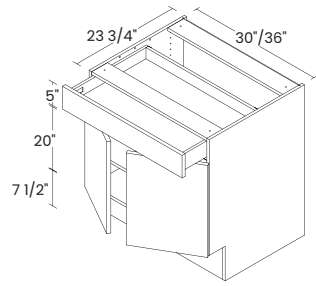

2 DOORS / 1 DRAWER

FAIRHOPE BRIGHT WHITE

30" | Model #DSB30ADA - FR
OMSID: 325271136

36" | Model #DSB36ADA - FR
OMSID: 325271137

DEVON MIDNIGHT BLUE

30" | Model #DSB30ADA - DV
OMSID: 325271229

36" | Model #DSB36ADA - DV
OMSID: 325271232

MANCOS BRIGHT WHITE

30" | Model #DSB30ADA - MN
OMSID: 325271143

36" | Model #DSB36ADA - MN
OMSID: 325271144

ALTON BRIGHT WHITE

30" | Model #DSB30ADA - AT
OMSID: 325271198

36" | Model #DSB36ADA - AT
OMSID: 325271200

CUMBERLAND LIGHT GRAY

30" | Model #DSB30ADA - CL
OMSID: 325271150

36" | Model #DSB36ADA - CL
OMSID: 325271151

LITTLETON LIGHT GRAY

30" | Model #DSB30ADA - LT
OMSID: 325271213

36" | Model #DSB36ADA - LT
OMSID: 325271215

WALLACE WARM WHITE

30" | Model #DSB30ADA - WA
OMSID: 325271157

36" | Model #DSB36ADA - WA
OMSID: 325271158

MEDORA BURNT WALNUT

30" | Model #DSB30ADA - MD
OMSID: 325271183

36" | Model #DSB36ADA - MD
OMSID: 325271185

BRISTOL SLATE GRAY

30" | Model #DSB30ADA - BR
OMSID: 325271166

36" | Model #DSB36ADA - BR
OMSID: 325271169

LINCOLN CHESTNUT

30" | Model #DSB30ADA - LC
OMSID: 325271243

36" | Model #DSB36ADA - LC
OMSID: 325271245