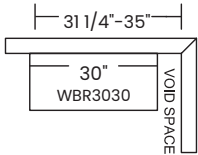

Blind corner wall cabinets

30" HIGH / 1 DOOR

FAIRHOPE BRIGHT WHITE
30" | Model #DSWB3030(L/R) - FR
OMSID: 322827050

MANCOS BRIGHT WHITE
30" | Model #DSWB3030(L/R) - MN
OMSID: 322827061

WALLACE WARM WHITE
30" | Model #DSWB3030(L/R) - WA
OMSID: 322827055

CUMBERLAND LIGHT GRAY
30" | Model #DSWB3030(L/R) - CL
OMSID: 322827058

BRISTOL SLATE GRAY
30" | Model #DSWB3030(L/R) - BR
OMSID: 322827052

DEVON MIDNIGHT BLUE
30" | Model #DSWB3030(L/R) - DV
OMSID: 322827064

ALTON BRIGHT WHITE
30" | Model #DSWB3030(L/R) - AT
OMSID: 322827054

LITTLETON LIGHT GRAY
30" | Model #DSWB3030(L/R) - LT
OMSID: 323329521

MEDORA BURNT WALNUT
30" | Model #DSWB3030(L/R) - MD
OMSID: 323329519

LINCOLN CHESTNUT
30" | Model #DSWB3030(L/R) - LC
OMSID: 324917722