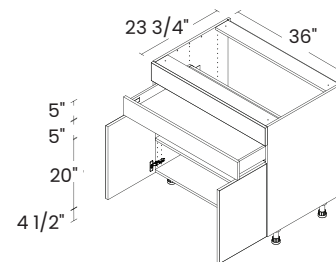

MEDORA BURNT WALNUT
36" | Model #DSBCT36BFF - MD
OMSID: 323328888

LINCOLN CHESTNUT
36" | Model #DSBCT36BFF - LC
OMSID: 324917183

2 DRAWERS / 1 FIXED DRAWER FRONT

FAIRHOPE BRIGHT WHITE
36" | Model #DSBCT3D36FF - FR
OMSID: 317873603