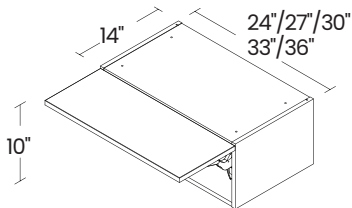

Lift-up wall cabinets

10" HIGH / 1 LIFT-UP DOOR

FAIRHOPE BRIGHT WHITE

24" | Model #DSWLU2410 - FR
OMSID: 322783923

27" | Model #DSWLU2710 - FR
OMSID: 322783918

30" | Model #DSWLU3010 - FR
OMSID: 323395603

33" | Model #DSWLU3310 - FR
OMSID: 322783874

36" | Model #DSWLU3610 - FR
OMSID: 323395604

DEVON MIDNIGHT BLUE

24" | Model #DSWLU2410 - DV
OMSID: 322783891

27" | Model #DSWLU2710 - DV
OMSID: 322783897

30" | Model #DSWLU3010 - DV
OMSID: 323395611

33" | Model #DSWLU3310 - DV
OMSID: 322783898

36" | Model #DSWLU3610 - DV
OMSID: 323395613

MANCOS BRIGHT WHITE

24" | Model #DSWLU2410 - MN
OMSID: 322783870

27" | Model #DSWLU2710 - MN
OMSID: 322783862

30" | Model #DSWLU3010 - MN
OMSID: 323395592

33" | Model #DSWLU3310 - MN
OMSID: 322783896

36" | Model #DSWLU3610 - MN
OMSID: 323395594

ALTON BRIGHT WHITE

24" | Model #DSWLU2410 - AT
OMSID: 322783921

27" | Model #DSWLU2710 - AT
OMSID: 322783907

30" | Model #DSWLU3010 - AT
OMSID: 323395608

33" | Model #DSWLU3310 - AT
OMSID: 322783932

36" | Model #DSWLU3610 - AT
OMSID: 323395593

CUMBERLAND LIGHT GRAY

24" | Model #DSWLU2410 - CL
OMSID: 322783881

27" | Model #DSWLU2710 - CL
OMSID: 322783916

30" | Model #DSWLU3010 - CL
OMSID: 323395581

33" | Model #DSWLU3310 - CL
OMSID: 322783905

36" | Model #DSWLU3610 - CL
OMSID: 323395597

LITTLETON LIGHT GRAY

24" | Model #DSWLU2410 - LT
OMSID: 323329642

27" | Model #DSWLU2710 - LT
OMSID: 323329645

30" | Model #DSWLU3010 - LT
OMSID: 323395602

33" | Model #DSWLU3310 - LT
OMSID: 323329620

36" | Model #DSWLU3610 - LT
OMSID: 323395583

WALLACE WARM WHITE

24" | Model #DSWLU2410 - WA
OMSID: 322783903

27" | Model #DSWLU2710 - WA
OMSID: 322783943

30" | Model #DSWLU3010 - WA
OMSID: 323395584

33" | Model #DSWLU3310 - WA
OMSID: 322783939

36" | Model #DSWLU3610 - WA
OMSID: 323395587

MEDORA BURNT WALNUT

24" | Model #DSWLU2410 - MD
OMSID: 323329636

27" | Model #DSWLU2710 - MD
OMSID: 323329613

30" | Model #DSWLU3010 - MD
OMSID: 323395615

33" | Model #DSWLU3310 - MD
OMSID: 323329588

36" | Model #DSWLU3610 - MD
OMSID: 323395616

BRISTOL SLATE GRAY

24" | Model #DSWLU2410 - BR
OMSID: 322783857

27" | Model #DSWLU2710 - BR
OMSID: 322783875

30" | Model #DSWLU3010 - BR
OMSID: 323395577

33" | Model #DSWLU3310 - BR
OMSID: 322783869

36" | Model #DSWLU3610 - BR
OMSID: 323395578

LINCOLN CHESTNUT

24" | Model #DSWLU2410 - LC
OMSID: 324916878

27" | Model #DSWLU2710 - LC
OMSID: 324916881

30" | Model #DSWLU3010 - LC
OMSID: 324916888

33" | Model #DSWLU3310 - LC
OMSID: 324916885

36" | Model #DSWLU3610 - LC
OMSID: 324916889