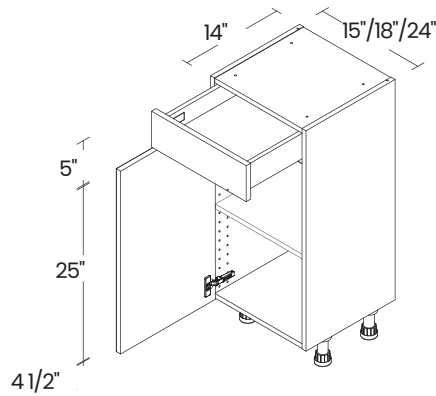

LINCOLN CHESTNUT

- 15"** | Model #DSBG1514FH(L/R) - LC
OMSID: 324916662
- 18"** | Model #DSBG1814FH(L/R) - LC
OMSID: 324916663

1 DOOR / 1 DRAWER

FAIRHOPE BRIGHT WHITE

- 15"** | Model #DSB1514(L/R) - FR
OMSID: 317866681
- 18"** | Model #DSB1814(L/R) - FR
OMSID: 317866683
- 24"** | Model #DSB2414(L/R) - FR
OMSID: 317866684