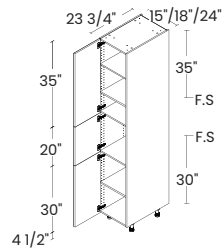

89 1/2" tall cabinets

3 DOORS

FAIRHOPE BRIGHT WHITE

15" | Model #DST152489.5(L/R) - FR
OMSID: 317866893

18" | Model #DST182489.5(L/R) - FR
OMSID: 317866894

24" | Model #DST242489.5(L/R) - FR
OMSID: 317866895

DEVON MIDNIGHT BLUE

15" | Model #DST152489.5(L/R) - DV
OMSID: 322505960

18" | Model #DST182489.5(L/R) - DV
OMSID: 322505962

24" | Model #DST242489.5(L/R) - DV
OMSID: 322505964

MANCOS BRIGHT WHITE

15" | Model #DST152489.5(L/R) - MN
OMSID: 317861034

18" | Model #DST182489.5(L/R) - MN
OMSID: 317861035

24" | Model #DST242489.5(L/R) - MN
OMSID: 317861036

ALTON BRIGHT WHITE

15" | Model #DST152489.5(L/R) - AT
OMSID: 322505958

18" | Model #DST182489.5(L/R) - AT
OMSID: 322505968

24" | Model #DST242489.5(L/R) - AT
OMSID: 322505977

CUMBERLAND LIGHT GRAY

15" | Model #DST152489.5(L/R) - CL
OMSID: 317895358

18" | Model #DST182489.5(L/R) - CL
OMSID: 317895359

24" | Model #DST242489.5(L/R) - CL
OMSID: 317895360

LITTLETON LIGHT GRAY

15" | Model #DST152489.5(L/R) - LT
OMSID: 323329362

18" | Model #DST182489.5(L/R) - LT
OMSID: 323329373

24" | Model #DST242489.5(L/R) - LT
OMSID: 323329375

WALLACE WARM WHITE

15" | Model #DST152489.5(L/R) - WA
OMSID: 317792190

18" | Model #DST182489.5(L/R) - WA
OMSID: 317792191

24" | Model #DST242489.5(L/R) - WA
OMSID: 317792192

MEDORA BURNT WALNUT

15" | Model #DST152489.5(L/R) - MD
OMSID: 323329364

18" | Model #DST182489.5(L/R) - MD
OMSID: 323329367

24" | Model #DST242489.5(L/R) - MD
OMSID: 323329369

BRISTOL SLATE GRAY

15" | Model #DST152489.5(L/R) - BR
OMSID: 317865636

18" | Model #DST182489.5(L/R) - BR
OMSID: 317865638

24" | Model #DST242489.5(L/R) - BR
OMSID: 317865639

LINCOLN CHESTNUT

15" | Model #DST152489.5(L/R) - LC
OMSID: 324917240

18" | Model #DST182489.5(L/R) - LC
OMSID: 324917241

24" | Model #DST242489.5(L/R) - LC
OMSID: 324917242