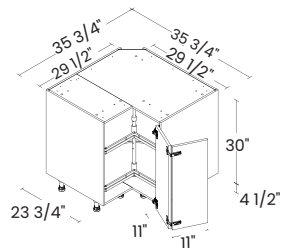

CORNER WITH PREMIUM LAZY SUSAN

FAIRHOPE BRIGHT WHITE
36" | Model #DSBC36LSP(L/R) - FR
OMSID: 326451223

DEVON MIDNIGHT BLUE
36" | Model #DSBC36LSP(L/R) - DV
OMSID: 326451231

MANCOS BRIGHT WHITE
36" | Model #DSBC36LSP(L/R) - MN
OMSID: 326451224

ALTON BRIGHT WHITE
36" | Model #DSBC36LSP(L/R) - AT
OMSID: 326451229

CUMBERLAND LIGHT GRAY
36" | Model #DSBC36LSP(L/R) - CL
OMSID: 326451225

LITTLETON LIGHT GRAY
36" | Model #DSBC36LSP(L/R) - LT
OMSID: 326451230

WALLACE WARM WHITE
36" | Model #DSBC36LSP(L/R) - WA
OMSID: 326451226

MEDORA BURNT WALNUT
36" | Model #DSBC36LSP(L/R) - MD
OMSID: 326451228

BRISTOL SLATE GRAY
36" | Model #DSBC36LSP(L/R) - BR
OMSID: 326451227

LINCOLN CHESTNUT
36" | Model #DSBC36LSP(L/R) - LC
OMSID: 326451232