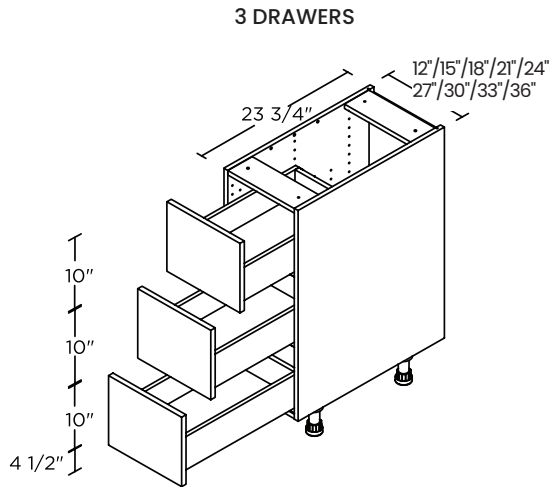

24" | Model #DSB3DA24 - WA
OMSID: 317785734

27" | Model #DSB3DA27 - WA
OMSID: 322783049

30" | Model #DSB3DA30 - WA
OMSID: 317785735

33" | Model #DSB3DA33 - WA
OMSID: 322783051

36" | Model #DSB3DA36 - WA
OMSID: 317785733

MEDORA BURNT WALNUT

12" | Model #DSB3DA12 - MD
OMSID: 323328962

15" | Model #DSB3DA15 - MD
OMSID: 323328969

18" | Model #DSB3DA18 - MD
OMSID: 323328963

21" | Model #DSB3DA21 - MD
OMSID: 323328964

24" | Model #DSB3DA24 - MD
OMSID: 323328965

27" | Model #DSB3DA27 - MD
OMSID: 323328977

30" | Model #DSB3DA30 - MD
OMSID: DSB3DA30

33" | Model #DSB3DA33 - MD
OMSID: 323328961

36" | Model #DSB3DA36 - MD
OMSID: 323328973

BRISTOL SLATE GRAY

12" | Model #DSB3DA12 - BR
OMSID: 322783036

15" | Model #DSB3DA15 - BR
OMSID: 317921448

18" | Model #DSB3DA18 - BR
OMSID: 317921450

21" | Model #DSB3DA21 - BR
OMSID: 322783071

24" | Model #DSB3DA24 - BR
OMSID: 317921452

27" | Model #DSB3DA27 - BR
OMSID: 322783033

30" | Model #DSB3DA30 - BR
OMSID: 317921453

33" | Model #DSB3DA33 - BR
OMSID: 322783034

36" | Model #DSB3DA36 - BR
OMSID: 317921451

LINCOLN CHESTNUT

12" | Model #DSB3DA12 - LC
OMSID: 324917337

15" | Model #DSB3DA15 - LC
OMSID: 324917332

18" | Model #DSB3DA18 - LC
OMSID: 324917333

21" | Model #DSB3DA21 - LC
OMSID: 324917338

24" | Model #DSB3DA24 - LC
OMSID: 324917334

27" | Model #DSB3DA27 - LC
OMSID: 324917339

30" | Model #DSB3DA30 - LC
OMSID: 324917335

33" | Model #DSB3DA33 - LC
OMSID: 324917340

36" | Model #DSB3DA36 - LC
OMSID: 324917336