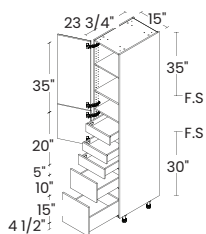

2 DOORS / 3 DRAWERS / 2 INNER DRAWERS

FAIRHOPE BRIGHT WHITE

15" | Model #DST3D152489.5I2 - FR
OMSID: 317866997

DEVON MIDNIGHT BLUE

15" | Model #DST3D152489.5I2 - DV
OMSID: 322505987

MANCOS BRIGHT WHITE

15" | Model #DST3D152489.5I2 - MN
OMSID: 317861102

ALTON BRIGHT WHITE

15" | Model #DST3D152489.5I2 - AT
OMSID: 322505973

CUMBERLAND LIGHT GRAY

15" | Model #DST3D152489.5I2 - CL
OMSID: 317895426

LITTLETON LIGHT GRAY

15" | Model #DST3D152489.5I2 - LT
OMSID: 323329381

WALLACE WARM WHITE

15" | Model #DST3D152489.5I2 - WA
OMSID: 317792219

MEDORA BURNT WALNUT

15" | Model #DST3D152489.5I2 - MD
OMSID: 323329391

BRISTOL SLATE GRAY

15" | Model #DST3D152489.5I2 - BR
OMSID: 317865690

LINCOLN CHESTNUT

15" | Model #DST3D152489.5I2 - LC
OMSID: 324917250