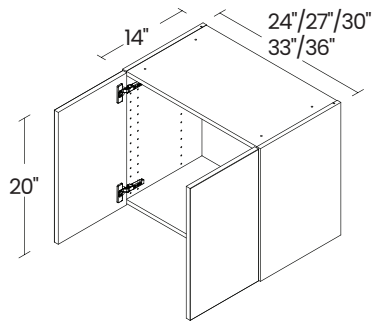

20" HIGH 2 DOORS

FAIRHOPE BRIGHT WHITE

- **24"** | Model #DSW2420-2 - FR
  OMSID: 322827033
- **27"** | Model #DSW2720 - FR
  OMSID: 322783790
- **30"** | Model #DSW3020 - FR
  OMSID: 317867083
- **33"** | Model #DSW3320 - FR
  OMSID: 322783735
- **36"** | Model #DSW3620 - FR
  OMSID: 317867090

DEVON MIDNIGHT BLUE

- **24"** | Model #DSW2420-2 - DV
  OMSID: 322827046
- **27"** | Model #DSW2720 - DV
  OMSID: 322783768
- **30"** | Model #DSW3020 - DV
  OMSID: 322506296
- **33"** | Model #DSW3320 - DV
  OMSID: 322783771
- **36"** | Model #DSW3620 - DV
  OMSID: 322506298

MANCOS BRIGHT WHITE

- **24"** | Model #DSW2420-2 - MN
  OMSID: 322827043
- **27"** | Model #DSW2720 - MN
  OMSID: 322783733
- **30"** | Model #DSW3020 - MN
  OMSID: 317862449
- **33"** | Model #DSW3320 - MN
  OMSID: 322783757
- **36"** | Model #DSW3620 - MN
  OMSID: 317862458

ALTON BRIGHT WHITE

- **24"** | Model #DSW2420-2 - AT
  OMSID: 322827037
- **27"** | Model #DSW2720 - AT
  OMSID: 322783777
- **30"** | Model #DSW3020 - AT
  OMSID: 322506271
- **33"** | Model #DSW3320 - AT
  OMSID: 322783831
- **36"** | Model #DSW3620 - AT
  OMSID: 322506282

CUMBERLAND LIGHT GRAY

- **24"** | Model #DSW2420-2 - CL
  OMSID: 322827041
- **27"** | Model #DSW2720 - CL
  OMSID: 322783786
- **30"** | Model #DSW3020 - CL
  OMSID: 317896239
- **33"** | Model #DSW3320 - CL
  OMSID: 322783782
- **36"** | Model #DSW3620 - CL
  OMSID: 317896247

LITTLETON LIGHT GRAY

- **24"** | Model #DSW2420-2 - LT
  OMSID: 323329559
- **27"** | Model #DSW2720 - LT
  OMSID: 323329628
- **30"** | Model #DSW3020 - LT
  OMSID: 323329593
- **33"** | Model #DSW3320 - LT
  OMSID: 323329624
- **36"** | Model #DSW3620 - LT
  OMSID: 323329574

WALLACE WARM WHITE

- **24"** | Model #DSW2420-2 - WA
  OMSID: 322827038
- **27"** | Model #DSW2720 - WA
  OMSID: 322783842
- **30"** | Model #DSW3020 - WA
  OMSID: 317787579
- **33"** | Model #DSW3320 - WA
  OMSID: 322783837
- **36"** | Model #DSW3620 - WA
  OMSID: 317787587

MEDORA BURNT WALNUT

- **24"** | Model #DSW2420-2 - MD
  OMSID: 323329553
- **27"** | Model #DSW2720 - MD
  OMSID: 323329603
- **30"** | Model #DSW3020 - MD
  OMSID: 323329585
- **33"** | Model #DSW3320 - MD
  OMSID: 323329599
- **36"** | Model #DSW3620 - MD
  OMSID: 323329587

BRISTOL SLATE GRAY

- **24"** | Model #DSW2420-2 - BR
  OMSID: 322827035
- **27"** | Model #DSW2720 - BR
  OMSID: 322783746
- **30"** | Model #DSW3020 - BR
  OMSID: 317865195
- **33"** | Model #DSW3320 - BR
  OMSID: 322783749
- **36"** | Model #DSW3620 - BR
  OMSID: 317865202

LINCOLN CHESTNUT

- **24"** | Model #DSW2420-2 - LC
  OMSID: 324917719
- **27"** | Model #DSW2720 - LC
  OMSID: 324916765
- **30"** | Model #DSW3020 - LC
  OMSID: 324916755
- **36"** | Model #DSW3620 - LC
  OMSID: 324916756