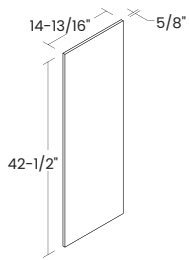

WALL CABINET COVER PANELS

BRIGHT WHITE

14 13/16" x 42 1/2" x 5/8"
Model # DSCP1442-BW
OMSID: 328492889

DEVON MIDNIGHT BLUE

14 13/16" x 42 1/2" x 5/8"
Model # DSCP1442 - DV
OMSID: 328492893

WALLACE WARM WHITE

14 13/16" x 42 1/2" x 5/8"
Model #DSCP1442 - WA
OMSID: 328492891

MEDORA BURNT WALNUT

14 13/16" x 42 1/2" x 5/8"
Model #DSCP1442 - MD
OMSID: 328492894

LIGHT GRAY

14 13/16" x 42 1/2" x 5/8"
Model #DSCP1442-LG
OMSID: 328492890

BRISTOL SLATE GRAY

14 13/16" x 42 1/2" x 5/8"
Model #DSCP1442 - BR
OMSID: 328492892