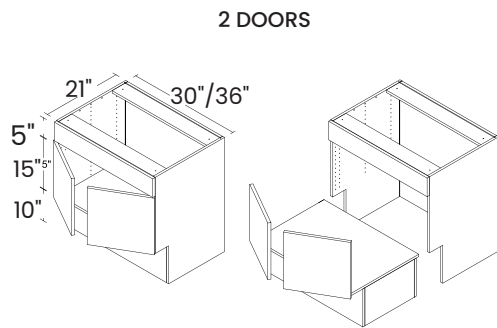

FAIRHOPE BRIGHT WHITE

30" | Model #DSVS30FFRFADA - FR
OMSID: 325271349

36" | Model #DSVS36FFRFADA - FR
OMSID: 325271350

BRISTOL SLATE GRAY

30" | Model #DSVS30FFRFADA - BR
OMSID: 325271358

36" | Model #DSVS36FFRFADA-BR
OMSID: 325271359

MEDORA BURNT WALNUT

30" | Model #DSVS30FFRFADA - MD
OMSID: 325271360

36" | Model #DSVS36FFRFADA - MD
OMSID: 325271361

MANCOS BRIGHT WHITE

30" | Model #DSVS30FFRFADA - MN
OMSID: 325271351

36" | Model #DSVS36FFRFADA - MN
OMSID: 325271352

DEVON MIDNIGHT BLUE

30" | Model #DSVS30FFRFADA - DV
OMSID: 325271366

36" | Model #DSVS36FFRFADA - DV
OMSID: 325271367

LINCOLN CHESTNUT

30" | Model #DSVS30FFRFADA - LC
OMSID: 325271368

36" | Model #DSVS36FFRFADA - LC
OMSID: 325271369

CUMBERLAND LIGHT GRAY

30" | Model #DSVS30FFRFADA - CL
OMSID: 325271353

36" | Model #DSVS36FFRFADA - CL
OMSID: 325271354

ALTON BRIGHT WHITE

30" | Model #DSVS30FFRFADA - AT
OMSID: 325271362

36" | Model #DSVS36FFRFADA - AT
OMSID: 325271363

WALLACE WARM WHITE

30" | Model #DSVS30FFRFADA - WA
OMSID: 325271355

36" | Model #DSVS36FFRFADA - WA
OMSID: 325271357

LITTLETON LIGHT GRAY

30" | Model #DSVS30FFRFADA - LT
OMSID: 325271364

36" | Model #DSVS36FFRFADA - LT
OMSID: 325271365