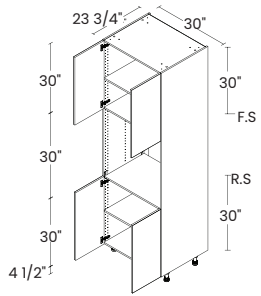

LITTLETON LIGHT GRAY
30" | Model #DSTMO2DA3094.5 - LT
 OMSID: 328486496

MEDORA BURNT WALNUT
30" | Model #DSTMO2DA3094.5 - MD
 OMSID: 328486497

SINGLE OVEN⁴
4 DOORS

FAIRHOPE BRIGHT WHITE
30" | Model #DSTO3094.5 - FR
OMSID: 328487066