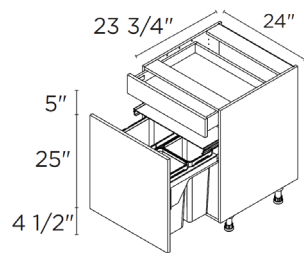

PULL-OUT / 1 DRAWER

FAIRHOPE BRIGHT WHITE
24" | Model #DSB24SWB - FR
 OMSID: 327580878

MANCOS BRIGHT WHITE
24" | Model #DSB24SWB - MN
 OMSID: 327580879

CUMBERLAND LIGHT GRAY
24" | Model #DSB24SWB - CL
 OMSID: 327580880