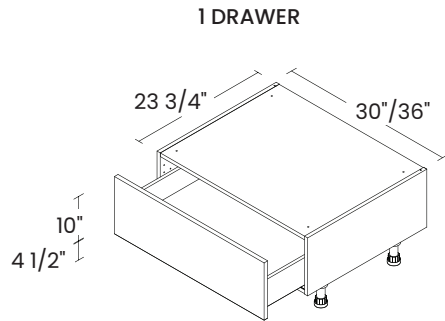

Base window seat / banquette cabinets

FAIRHOPE BRIGHT WHITE

30" | Model #DSBWS3010 - FR
OMSID: 317866775

36" | Model #DSBWS3610 - FR
OMSID: 317866778

DEVON MIDNIGHT BLUE

30" | Model #DSBWS3010 - DV
OMSID: 322505859

36" | Model #DSBWS3610 - DV
OMSID: 322505858

MANCOS BRIGHT WHITE

30" | Model #DSBWS3010 - MN
OMSID: 317860598

36" | Model #DSBWS3610 - MN
OMSID: 317860601

ALTON BRIGHT WHITE

30" | Model #DSBWS3010 - AT
OMSID: 322505851

36" | Model #DSBWS3610 - AT
OMSID: 322505863

CUMBERLAND LIGHT GRAY

30" | Model #DSBWS3010 - CL
OMSID: 317886488

36" | Model #DSBWS3610 - CL
OMSID: 317886491

LITTLETON LIGHT GRAY

30" | Model #DSBWS3010 - LT
OMSID: 323329242

36" | Model #DSBWS3610 - LT
OMSID: 323329250

WALLACE WARM WHITE

30" | Model #DSBWS3010 - WA
OMSID: 317785553

36" | Model #DSBWS3610 - WA
OMSID: 317785556

MEDORA BURNT WALNUT

30" | Model #DSBWS3010 - MD
OMSID: 323329246

36" | Model #DSBWS3610 - MD
OMSID: 323329245

BRISTOL SLATE GRAY

30" | Model #DSBWS3010 - BR
OMSID: 317865130

36" | Model #DSBWS3610 - BR
OMSID: 317865133

LINCOLN CHESTNUT

30" | Model #DSBWS3010 - LC
OMSID: 324917285

36" | Model #DSBWS3610 - LC
OMSID: 324917288