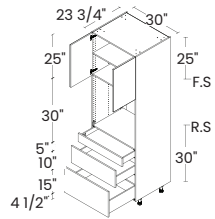

SINGLE OVEN³
2 DOORS / 3 DRAWERS

FAIRHOPE BRIGHT WHITE
30" | Model #DSTO3D3089.5 - FR
OMSID: 317867034

MANCOS BRIGHT WHITE
30" | Model #DSTO3D3089.5 - MN
OMSID: 317861416

CUMBERLAND LIGHT GRAY
30" | Model #DSTO3D3089.5 - CL
OMSID: 317896035

WALLACE WARM WHITE
30" | Model #DSTO3D3089.5 - WA
OMSID: 317793192

BRISTOL SLATE GRAY
30" | Model #DSTO3D3089.5 - BR
OMSID: 317865790

DEVON MIDNIGHT BLUE
30" | Model #DSTO3D3089.5 - DV
OMSID: 322505947

ALTON BRIGHT WHITE
30" | Model #DSTO3D3089.5 - AT
OMSID: 322505945

LITTLETON LIGHT GRAY
30" | Model #DSTO3D3089.5 - LT
OMSID: 323329423

MEDORA BURNT WALNUT
30" | Model #DSTO3D3089.5 - MD
OMSID: 323329425

LINCOLN CHESTNUT
30" | Model #DSTO3D3089.5 - LC
OMSID: 324916631