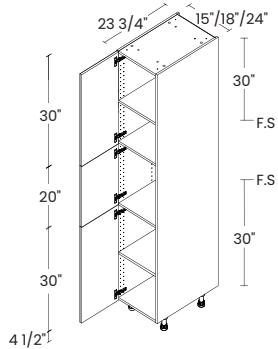

Tall cabinet options

Choose from our extensive collection of tall cabinets available in all the shapes and sizes you need. These cabinets are 24" deep x 84 1/2" or 89 1/2" high. Width options are listed with each cabinet.

84 1/2" tall cabinets

3 DOORS

FAIRHOPE BRIGHT WHITE

15" | Model #DST152484.5(L/R) - FR
OMSID: 317866836

18" | Model #DST182484.5(L/R) - FR
OMSID: 317866838

24" | Model #DST242484.5(L/R) - FR
OMSID: 317866839

DEVON MIDNIGHT BLUE

15" | Model #DST152484.5(L/R) - DV
OMSID: 322505965

18" | Model #DST182484.5(L/R) - DV
OMSID: 322505966

24" | Model #DST242484.5(L/R) - DV
OMSID: 322505961

MANCOS BRIGHT WHITE

15" | Model #DST152484.5(L/R) - MN
OMSID: 317860811

18" | Model #DST182484.5(L/R) - MN
OMSID: 317860812

24" | Model #DST242484.5(L/R) - MN
OMSID: 317860815

ALTON BRIGHT WHITE

15" | Model #DST152484.5(L/R) - AT
OMSID: 322505955

18" | Model #DST182484.5(L/R) - AT
OMSID: 322505956

24" | Model #DST242484.5(L/R) - AT
OMSID: 322505967

CUMBERLAND LIGHT GRAY

15" | Model #DST152484.5(L/R) - CL
OMSID: 317895212

18" | Model #DST182484.5(L/R) - CL
OMSID: 317895213

24" | Model #DST242484.5(L/R) - CL
OMSID: 317895214

LITTLETON LIGHT GRAY

15" | Model #DST152484.5(L/R) - LT
OMSID: 323329359

18" | Model #DST182484.5(L/R) - LT
OMSID: 323329360

24" | Model #DST242484.5(L/R) - LT
OMSID: 323329372

WALLACE WARM WHITE

15" | Model #DST152484.5(L/R) - WA
OMSID: 317791485

18" | Model #DST182484.5(L/R) - WA
OMSID: 317791872

24" | Model #DST242484.5(L/R) - WA
OMSID: 317791873

MEDORA BURNT WALNUT

15" | Model #DST152484.5(L/R) - MD
OMSID: 323329370

18" | Model #DST182484.5(L/R) - MD
OMSID: 323329371

24" | Model #DST242484.5(L/R) - MD
OMSID: 323329366

BRISTOL SLATE GRAY

15" | Model #DST152484.5(L/R) - BR
OMSID: 317865507

18" | Model #DST182484.5(L/R) - BR
OMSID: 317865508

24" | Model #DST242484.5(L/R) - BR
OMSID: 317865509

LINCOLN CHESTNUT

15" | Model #DST152484.5(L/R) - LC
OMSID: 324917236

18" | Model #DST182484.5(L/R) - LC
OMSID: 324917237

24" | Model #DST242484.5(L/R) - LC
OMSID: 324917238