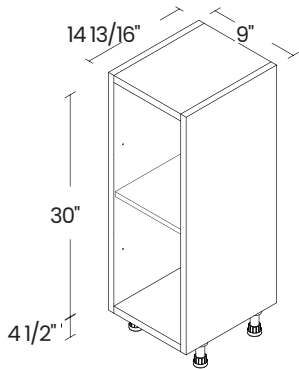

OPEN SHELF WITH LEGS

FAIRHOPE, MANCOS & ALTON BRIGHT WHITE
9" | Model #DSBOS930 - BW
OMSID: 317794009

BRISTOL SLATE GRAY
9" | Model #DSBOS930 - BR
OMSID: 317853570

DEVON MIDNIGHT BLUE
9" | Model #DSBOS930 - DV
OMSID: 322505748

LITTLETON LIGHT GRAY
9" | Model #DSBOS930 - LT
OMSID: 323329240

MEDORA BURNT WALNUT
9" | Model #DSBOS930 - MD
OMSID: 323329241

LINCOLN CHESTNUT
9" | Model #DSBOS930 - LC
OMSID: 324917282

Vertical or horizontal installation.