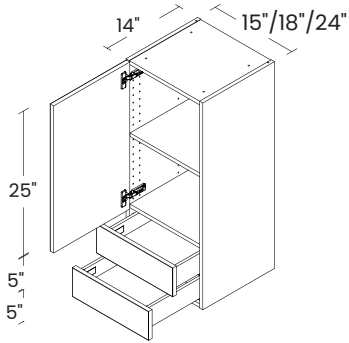

35" HIGH / 1 DOOR / 2 DRAWERS

FAIRHOPE BRIGHT WHITE

15" | Model #DSW1535B(L/R) - FR
OMSID: 317867321

18" | Model #DSW1835B(L/R) - FR
OMSID: 317867322

24" | Model #DSW2435B(L/R) - FR
OMSID: 317867324

DEVON MIDNIGHT BLUE

15" | Model #DSW1535B(L/R) - DV
OMSID: 322506307

18" | Model #DSW1835B(L/R) - DV
OMSID: 322506304

24" | Model #DSW2435B(L/R) - DV
OMSID: 322506305

MANCOS BRIGHT WHITE

15" | Model #DSW1535B(L/R) - MN
OMSID: 317862733

18" | Model #DSW1835B(L/R) - MN
OMSID: 317862734

24" | Model #DSW2435B(L/R) - MN
OMSID: 317862735

ALTON BRIGHT WHITE

15" | Model #DSW1535B(L/R) - AT
OMSID: 322506302

18" | Model #DSW1835B(L/R) - AT
OMSID: 322506303

24" | Model #DSW2435B(L/R) - AT
OMSID: 322506306

CUMBERLAND LIGHT GRAY

15" | Model #DSW1535B(L/R) - CL
OMSID: 317896535

18" | Model #DSW1835B(L/R) - CL
OMSID: 317896536

24" | Model #DSW2435B(L/R) - CL
OMSID: 317896537

LITTLETON LIGHT GRAY

15" | Model #DSW1535B(L/R) - LT
OMSID: 323329698

18" | Model #DSW1835B(L/R) - LT
OMSID: 323329700

24" | Model #DSW2435B(L/R) - LT
OMSID: 323329705

WALLACE WARM WHITE

15" | Model #DSW1535B(L/R) - WA
OMSID: 317789866

18" | Model #DSW1835B(L/R) - WA
OMSID: 317789867

24" | Model #DSW2435B(L/R) - WA
OMSID: 317789869

MEDORA BURNT WALNUT

15" | Model #DSW1535B(L/R) - MD
OMSID: 323329706

18" | Model #DSW1835B(L/R) - MD
OMSID: 323329702

24" | Model #DSW2435B(L/R) - MD
OMSID: 323329704

BRISTOL SLATE GRAY

15" | Model #DSW1535B(L/R) - BR
OMSID: 317865455

18" | Model #DSW1835B(L/R) - BR
OMSID: 317865456

24" | Model #DSW2435B(L/R) - BR
OMSID: 317865457

LINCOLN CHESTNUT

15" | Model #DSW1535B(L/R) - LC
OMSID: 324916925

18" | Model #DSW1835B(L/R) - LC
OMSID: 324916926

24" | Model #DSW2435B(L/R) - LC
OMSID: 324916927