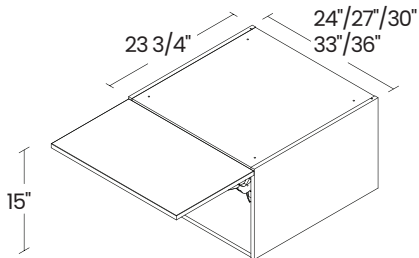

15" HIGH / 1 LIFT-UP DOOR

FAIRHOPE BRIGHT WHITE
24" | Model #DSWLU241524 - FR
OMSID: 322783931
27" | Model #DSWLU271524 - FR
OMSID: 322783911
30" | Model #DSWLU301524 - FR
OMSID: 317867117

MANCOS BRIGHT WHITE
24" | Model #DSWLU241524 - MN
OMSID: 322783888
27" | Model #DSWLU271524 - MN
OMSID: 322783863
30" | Model #DSWLU301524 - MN
OMSID: 317862542

CUMBERLAND LIGHT GRAY
24" | Model #DSWLU241524 - CL
OMSID: 322783890
27" | Model #DSWLU271524 - CL
OMSID: 322783919
30" | Model #DSWLU301524 - CL
OMSID: 317896293

WALLACE WARM WHITE
24" | Model #DSWLU241524 - WA
OMSID: 322783902
27" | Model #DSWLU271524 - WA
OMSID: 322783944
30" | Model #DSWLU301524 - WA
OMSID: 317789165

BRISTOL SLATE GRAY
24" | Model #DSWLU241524 - BR
OMSID: 322783855
27" | Model #DSWLU271524 - BR
OMSID: 322783877
30" | Model #DSWLU301524 - BR
OMSID: 317865234

33" | Model #DSWLU331524 - FR
OMSID: 322783876
36" | Model #DSWLU361524 - FR
OMSID: 317867118

33" | Model #DSWLU331524 - MN
OMSID: 322783884
36" | Model #DSWLU361524 - MN
OMSID: 317862543

33" | Model #DSWLU331524 - CL
OMSID: 322783909
36" | Model #DSWLU361524 - CL
OMSID: 317896294

33" | Model #DSWLU331524 - WA
OMSID: 322783940
36" | Model #DSWLU361524 - WA
OMSID: 317789166

33" | Model #DSWLU331524 - BR
OMSID: 322783871
36" | Model #DSWLU361524 - BR
OMSID: 317865235

DEVON MIDNIGHT BLUE
24" | Model #DSWLU241524 - DV
OMSID: 322783880
27" | Model #DSWLU271524 - DV
OMSID: 322783885
30" | Model #DSWLU301524 - DV
OMSID: 322506211
33" | Model #DSWLU331524 - DV
OMSID: 322783899
36" | Model #DSWLU361524 - DV
OMSID: 322506213

ALTON BRIGHT WHITE
24" | Model #DSWLU241524 - AT
OMSID: 322783917
27" | Model #DSWLU271524 - AT
OMSID: 322783910
30" | Model #DSWLU301524 - AT
OMSID: 322506218
33" | Model #DSWLU331524 - AT
OMSID: 322783933
36" | Model #DSWLU361524 - AT
OMSID: 322506219

LITTLETON LIGHT GRAY
24" | Model #DSWLU241524 - LT
OMSID: 323329649
27" | Model #DSWLU271524 - LT
OMSID: 323329639
30" | Model #DSWLU301524 - LT
OMSID: 323329627
33" | Model #DSWLU331524 - LT
OMSID: 323329625
36" | Model #DSWLU361524 - LT
OMSID: 323329634

MEDORA BURNT WALNUT
24" | Model #DSWLU241524 - MD
OMSID: 323329629
27" | Model #DSWLU271524 - MD
OMSID: 323329617
30" | Model #DSWLU301524 - MD
OMSID: 323329611
33" | Model #DSWLU331524 - MD
OMSID: 323329590
36" | Model #DSWLU361524 - MD
OMSID: 323329615

LINCOLN CHESTNUT
24" | Model #DSWLU241524 - LC
OMSID: 324916777
27" | Model #DSWLU271524 - LC
OMSID: 324916882
30" | Model #DSWLU301524 - LC
OMSID: 324916774
33" | Model #DSWLU331524 - LC
OMSID: 324916886
36" | Model #DSWLU361524 - LC
OMSID: 324916775

*Glass shelves may be purchased separately.