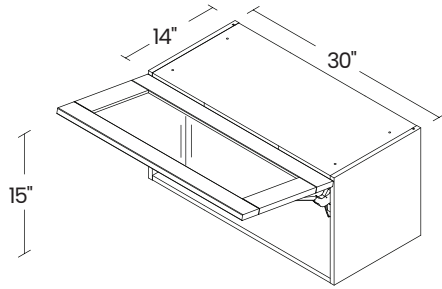

15" HIGH / 1 LIFT-UP GLASS DOOR*

**FAIRHOPE & MANCOS
BRIGHT WHITE**
30" | Model #DSWLUG3015 - BW
OMSID: 317811963

CUMBERLAND LIGHT GRAY
30" | Model #DSWLUG3015 - CL
OMSID: 317883680

WALLACE WARM WHITE
30" | Model #DSWLUG3015 - WA
OMSID: 317787169

BRISTOL SLATE GRAY
30" | Model #DSWLUG3015 - BR
OMSID: 317866347

DEVON MIDNIGHT BLUE
30" | Model #DSWLUG3015 - DV
OMSID: 322506214

ALTON BRIGHT WHITE
30" | Model #DSWLUG3015 - AT
OMSID: 322506212

LITTLETON LIGHT GRAY
30" | Model #DSWLUG3015 - LT
OMSID: 323329635

LINCOLN CHESTNUT
30" | Model #DSWLUG3015 - LC
OMSID: 324916931