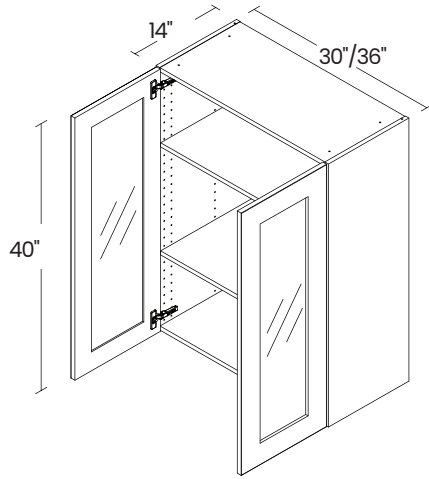

40" HIGH / 2 GLASS DOORS*

**FAIRHOPE & MANCOS
BRIGHT WHITE**
30" | Model #DSWG3040 - BW
OMSID: 328484394
36" | Model #DSWG3640 - BW
OMSID: 328484395

**CUMBERLAND LIGHT
GRAY**
30" | Model #DSWG3040 - CL
OMSID: 328484398
36" | Model #DSWG3640 - CL
OMSID: 328484399

WALLACE WARM WHITE
30" | Model #DSWG3040 - WA
OMSID: 328484402
36" | Model #DSWG3640 - WA
OMSID: 328484403

BRISTOL SLATE GRAY
30" | Model #DSWG3040 - BR
OMSID: 328484406
36" | Model #DSWG3640 - BR
OMSID: 328484407

DEVON MIDNIGHT BLUE
30" | Model #DSWG3040 - DV
OMSID: 328484414
36" | Model #DSWG3640 - DV
OMSID: 328484415

ALTON BRIGHT WHITE
30" | Model #DSWG3040 - AT
OMSID: 328484410
36" | Model #DSWG3640 - AT
OMSID: 328484411

LITTLETON LIGHT GRAY
30" | Model #DSWG3040 - LT
OMSID: 328484418
36" | Model #DSWG3640 - LT
OMSID: 328484419