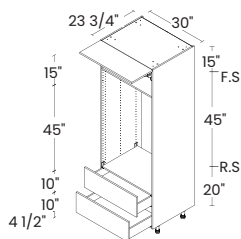

DOUBLE OVEN ³
1 LIFT-UP / 2 DRAWERS

FAIRHOPE BRIGHT WHITE

30" | Model #DSTDOA3084.5 - FR
 OMSID: 317873744

MANCOS BRIGHT WHITE

30" | Model #DSTDOA3084.5 - MN
 OMSID: 317844636

CUMBERLAND LIGHT GRAY

30" | Model #DSTDOA3084.5 - CL
 OMSID: 317883560