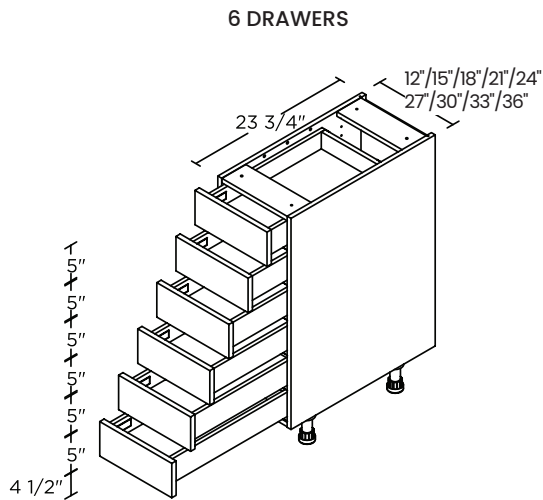

FAIRHOPE BRIGHT WHITE

- **12"** | Model #DSB6D12 - FR
  OMSID: 322783276
- **15"** | Model #DSB6D15 - FR
  OMSID: 317866447
- **18"** | Model #DSB6D18 - FR
  OMSID: 317866448
- **21"** | Model #DSB6D21 - FR
  OMSID: 322783279
- **24"** | Model #DSB6D24 - FR
  OMSID: 317866450
- **27"** | Model #DSB6D27 - FR
  OMSID: 322783281
- **30"** | Model #DSB6D30 - FR
  OMSID: 317866451
- **33"** | Model #DSB6D33 - FR
  OMSID: 322783282
- **36"** | Model #DSB6D36 - FR
  OMSID: 317866449

DEVON MIDNIGHT BLUE

- **12"** | Model #DSB6D12 - DV
  OMSID: 322783285
- **15"** | Model #DSB6D15 - DV
  OMSID: 322505789
- **18"** | Model #DSB6D18 - DV
  OMSID: 322505783
- **21"** | Model #DSB6D21 - DV
  OMSID: 322783286
- **24"** | Model #DSB6D24 - DV
  OMSID: 322505785
- **27"** | Model #DSB6D27 - DV
  OMSID: 322783292
- **30"** | Model #DSB6D30 - DV
  OMSID: 322505782
- **33"** | Model #DSB6D33 - DV
  OMSID: 322783294
- **36"** | Model #DSB6D36 - DV
  OMSID: 322505791

MANCOS BRIGHT WHITE

- **12"** | Model #DSB6D12 - MN
  OMSID: 322783269
- **15"** | Model #DSB6D15 - MN
  OMSID: 317859531
- **18"** | Model #DSB6D18 - MN
  OMSID: 317859532
- **21"** | Model #DSB6D21 - MN
  OMSID: 322783271
- **24"** | Model #DSB6D24 - MN
  OMSID: 317859534
- **27"** | Model #DSB6D27 - MN
  OMSID: 322783273
- **30"** | Model #DSB6D30 - MN
  OMSID: 317859535
- **33"** | Model #DSB6D33 - MN
  OMSID: 322783274
- **36"** | Model #DSB6D36 - MN
  OMSID: 317859533

ALTON BRIGHT WHITE

- **12"** | Model #DSB6D12 - AT
  OMSID: 322783283
- **15"** | Model #DSB6D15 - AT
  OMSID: 322505779
- **18"** | Model #DSB6D18 - AT
  OMSID: 322505780
- **21"** | Model #DSB6D21 - AT
  OMSID: 322783284
- **24"** | Model #DSB6D24 - AT
  OMSID: 322505790
- **27"** | Model #DSB6D27 - AT
  OMSID: 322783287
- **30"** | Model #DSB6D30 - AT
  OMSID: 322505792
- **33"** | Model #DSB6D33 - AT
  OMSID: 322783288
- **36"** | Model #DSB6D36 - AT
  OMSID: 322505788

CUMBERLAND LIGHT GRAY

- **12"** | Model #DSB6D12 - CL
  OMSID: 322783280
- **15"** | Model #DSB6D15 - CL
  OMSID: 317888345
- **18"** | Model #DSB6D18 - CL
  OMSID: 317888346
- **21"** | Model #DSB6D21 - CL
  OMSID: 322783267
- **24"** | Model #DSB6D24 - CL
  OMSID: 317888348
- **27"** | Model #DSB6D27 - CL
  OMSID: 322783266
- **30"** | Model #DSB6D30 - CL
  OMSID: 317888349
- **33"** | Model #DSB6D33 - CL
  OMSID: 322783278
- **36"** | Model #DSB6D36 - CL
  OMSID: 317888347

LITTLETON LIGHT GRAY

- **12"** | Model #DSB6D12 - LT
  OMSID: 323329079
- **15"** | Model #DSB6D15 - LT
  OMSID: 323329076
- **18"** | Model #DSB6D18 - LT
  OMSID: 323329077
- **21"** | Model #DSB6D21 - LT
  OMSID: 323329080
- **24"** | Model #DSB6D24 - LT
  OMSID: 323329092
- **27"** | Model #DSB6D27 - LT
  OMSID: 323329089
- **30"** | Model #DSB6D30 - LT
  OMSID: 323329094
- **33"** | Model #DSB6D33 - LT
  OMSID: 323329078
- **36"** | Model #DSB6D36 - LT
  OMSID: 323329090

WALLACE WARM WHITE

- **12"** | Model #DSB6D12 - WA
  OMSID: 322783272
- **15"** | Model #DSB6D15 - WA
  OMSID: 317785688
- **18"** | Model #DSB6D18 - WA
  OMSID: 317785689
- **21"** | Model #DSB6D21 - WA
  OMSID: 322783259
- **24"** | Model #DSB6D24 - WA
  OMSID: 317785691
- **27"** | Model #DSB6D27 - WA
  OMSID: 322783268
- **30"** | Model #DSB6D30 - WA
  OMSID: 317785692
- **33"** | Model #DSB6D33 - WA
  OMSID: 322783270
- **36"** | Model #DSB6D36 - WA
  OMSID: 317785690

MEDORA BURNT WALNUT