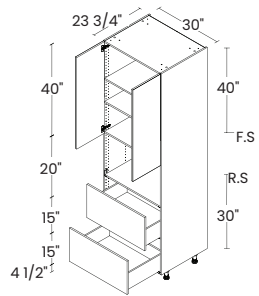

MICROWAVE¹

2 DOORS / 2 DRAWERS

FAIRHOPE BRIGHT WHITE
30" | Model #DSTM2D3094.5 - FR
OMSID: 328493021

MANCOS BRIGHT WHITE
30" | Model #DSTM2D3094.5 - MN
OMSID: 328493022

CUMBERLAND LIGHT GRAY
30" | Model #DSTM2D3094.5 - CL
OMSID: 328493023

WALLACE WARM WHITE
30" | Model #DSTM2D3094.5 - WA
OMSID: 328493024

BRISTOL SLATE GRAY
30" | Model #DSTM2D3094.5 - BR
OMSID: 328493025

DEVON MIDNIGHT BLUE
30" | Model #DSTM2D3094.5 - DV
OMSID: 328493027

ALTON BRIGHT WHITE
30" | Model #DSTM2D3094.5 - AT
OMSID: 328493026

LITTLETON LIGHT GRAY
30" | Model #DSTM2D3094.5 - LT
OMSID: 328493028

MEDORA BURNT WALNUT
30" | Model #DSTM2D3094.5 - MD
OMSID: 328493029