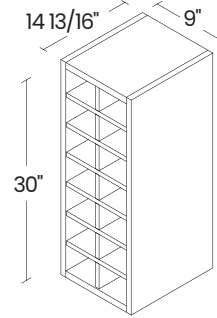

WALL WINE CABINET

FAIRHOPE, MANCOS & ALTON BRIGHT WHITE

9" | Model #DSWWC930 - BW
OMSID: 317811947

WALLACE WARM WHITE
9" | Model #DSWWC930 - WA
OMSID: 317787164

BRISTOL SLATE GRAY
9" | Model #DSWWC930 - BR
OMSID: 317866340

DEVON MIDNIGHT BLUE
9" | Model #DSWWC930 - DV
OMSID: 322506383

LITTLETON LIGHT GRAY
9" | Model #DSWWC930 - LT
OMSID: 323329850

MEDORA BURNT WALNUT
9" | Model #DSWWC930 - MD
OMSID: 323329851

LINCOLN CHESTNUT
9" | Model #DSWWC930 - LC
OMSID: 324916935

Vertical or horizontal installation. The cabinet features a matching interior (interior/exterior are fully finished)