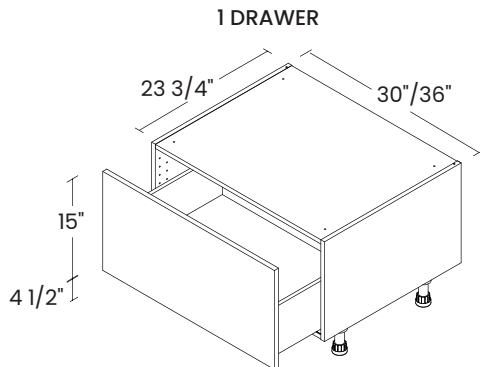

FAIRHOPE BRIGHT WHITE

30" | Model #DSBWS3015 - FR
OMSID: 317866776

36" | Model #DSBWS3615 - FR
OMSID: 317866777

DEVON MIDNIGHT BLUE

30" | Model #DSBWS3015 - DV
OMSID: 322505860

36" | Model #DSBWS3615 - DV
OMSID: 322505857

MANCOS BRIGHT WHITE

30" | Model #DSBWS3015 - MN
OMSID: 317860599

36" | Model #DSBWS3615 - MN
OMSID: 317860600

ALTON BRIGHT WHITE

30" | Model #DSBWS3015 - AT
OMSID: 322505852

36" | Model #DSBWS3615 - AT
OMSID: 322505861

CUMBERLAND LIGHT GRAY

30" | Model #DSBWS3015 - CL
OMSID: 317886489

36" | Model #DSBWS3615 - CL
OMSID: 317886490

LITTLETON LIGHT GRAY

30" | Model #DSBWS3015 - LT
OMSID: 323329243

36" | Model #DSBWS3615 - LT
OMSID: 323329249

WALLACE WARM WHITE

30" | Model #DSBWS3015 - WA
OMSID: 317785554

36" | Model #DSBWS3615 - WA
OMSID: 317785555

MEDORA BURNT WALNUT

30" | Model #DSBWS3015 - MD
OMSID: 323329247

36" | Model #DSBWS3615 - MD
OMSID: 323329244

BRISTOL SLATE GRAY

30" | Model #DSBWS3015 - BR
OMSID: 317865131

36" | Model #DSBWS3615 - BR
OMSID: 317865132

LINCOLN CHESTNUT

30" | Model #DSBWS3015 - LC
OMSID: 324917286

36" | Model #DSBWS3615 - LC
OMSID: 324917287

Base microwave cabinet

1 DRAWER / BUILT-IN MICROWAVE CABINET