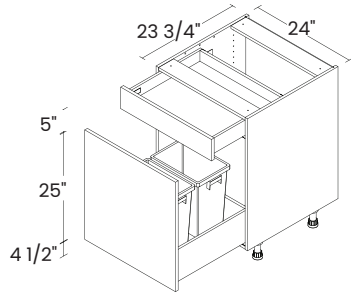

Comes with two bins.

PULL-OUT / 1 DRAWER

FAIRHOPE BRIGHT WHITE
24" | Model #DSBPO24 - FR
 OMSID: 326316703

MANCOS BRIGHT WHITE
24" | Model #DSBPO24 - MN
 OMSID: 326316699

CUMBERLAND LIGHT GRAY
24" | Model #DSBPO24 - CL
 OMSID: 326316696