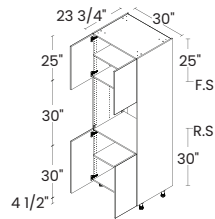

SINGLE OVEN³
4 DOORS

FAIRHOPE BRIGHT WHITE
30" | Model #DSTO3089.5 - FR
OMSID: 317867044

MANCOS BRIGHT WHITE
30" | Model #DSTO3089.5 - MN
OMSID: 317861377

CUMBERLAND LIGHT GRAY
30" | Model #DSTO3089.5 - CL
OMSID: 317896153

WALLACE WARM WHITE
30" | Model #DSTO3089.5 - WA
OMSID: 317793295

BRISTOL SLATE GRAY
30" | Model #DSTO3089.5 - BR
OMSID: 317865805

DEVON MIDNIGHT BLUE
30" | Model #DSTO3089.5 - DV
OMSID: 322505941

ALTON BRIGHT WHITE
30" | Model #DSTO3089.5 - AT
OMSID: 322505939

LITTLETON LIGHT GRAY
30" | Model #DSTO3089.5 - LT
OMSID: 323329414

MEDORA BURNT WALNUT
30" | Model #DSTO3089.5 - MD
OMSID: 323329416

LINCOLN CHESTNUT
30" | Model #DSTO3089.5 - LC
OMSID: 324916689