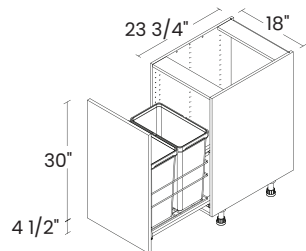

FULL-HEIGHT DOOR

FAIRHOPE BRIGHT WHITE
18" | Model #DSB18FHSWB - FR
OMSID: 327580921

MANCOS BRIGHT WHITE
18" | Model #DSB18FHSWB - MN
OMSID: 327580922

CUMBERLAND LIGHT GRAY
18" | Model #DSB18FHSWB - CL
OMSID: 327580923

WALLACE WARM WHITE
18" | Model #DSB18FHSWB - WA
OMSID: 327580924

BRISTOL SLATE GRAY
18" | Model #DSB18FHSWB - BR
OMSID: 327580925

DEVON MIDNIGHT BLUE
18" | Model #DSB18FHSWB - DV
OMSID: 327580929

ALTON BRIGHT WHITE
18" | Model #DSB18FHSWB - AT
OMSID: 327580927

LITTLETON LIGHT GRAY
18" | Model #DSB18FHSWB - LT
OMSID: 327580928

MEDORA BURNT WALNUT
18" | Model #DSB18FHSWB - MD
OMSID: 327580926

LINCOLN CHESTNUT
18" | Model #DSB18FHSWB - LC
OMSID: 327580930

Comes with 2 bins.