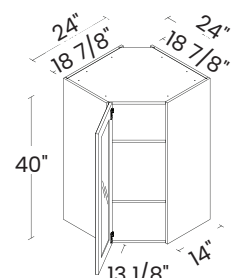

40" HIGH / 1 GLASS DOOR*

- **FAIRHOPE BRIGHT WHITE**
  30" | Model # DSWAG2440 - FR
  OMSID: 328484780
- **DEVON MIDNIGHT BLUE**
  30" | Model # DSWAG2440 - DV
  OMSID: 328484786
- **CUMBERLAND LIGHT GRAY**
  30" | Model #DSWAG2440 - CL
  OMSID: 328484781
- **LITTLETON LIGHT GRAY**
  30" | Model #DSWAG2440 - LT
  OMSID: 328484787

- **MANCOS BRIGHT WHITE**
  30" | Model #DSWAG2440 - MN
  OMSID: 328493109
- **ALTON BRIGHT WHITE**
  30" | Model #DSWAG2440 - AT
  OMSID: 328484785
- **WALLACE WARM WHITE**
  30" | Model #DSWAG2440 - WA
  OMSID: 328484783
- **BRISTOL SLATE GRAY**
  30" | Model #DSWB3040 - BR
  OMSID: 328484784

*Glass shelves may be purchased separately.