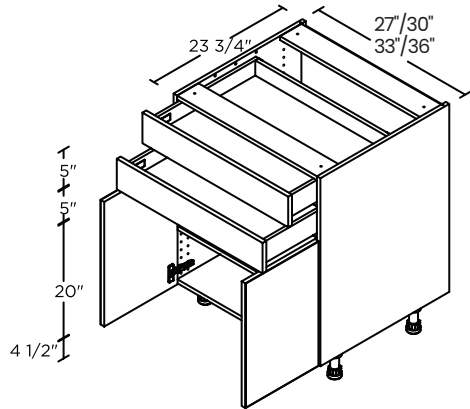

2 DOORS / 2 DRAWERS

FAIRHOPE BRIGHT WHITE

- **27"** | Model #DSB27B - FR
  OMSID: 322783372
- **30"** | Model #DSB30B - FR
  OMSID: 317866238
- **33"** | Model #DSB33B - FR
  OMSID: 322783373
- **36"** | Model #DSB36B - FR
  OMSID: 317866236

DEVON MIDNIGHT BLUE

- **27"** | Model #DSB27B - DV
  OMSID: 322783381
- **30"** | Model #DSB30B - DV
  OMSID: 322505722
- **33"** | Model #DSB33B - DV
  OMSID: 322783382
- **36"** | Model #DSB36B - DV
  OMSID: 322505736

MANCOS BRIGHT WHITE

- **27"** | Model #DSB27B - MN
  OMSID: 322783366
- **30"** | Model #DSB30B - MN
  OMSID: 317860087
- **33"** | Model #DSB33B - MN
  OMSID: 322783367
- **36"** | Model #DSB36B - MN
  OMSID: 317860084

ALTON BRIGHT WHITE

- **27"** | Model #DSB27B - AT
  OMSID: 322783378
- **30"** | Model #DSB30B - AT
  OMSID: 322505738
- **33"** | Model #DSB33B - AT
  OMSID: 322783379
- **36"** | Model #DSB36B - AT
  OMSID: 322505729

CUMBERLAND LIGHT GRAY

- **27"** | Model #DSB27B - CL
  OMSID: 322783359
- **30"** | Model #DSB30B - CL
  OMSID: 317885252
- **33"** | Model #DSB33B - CL
  OMSID: 322783369
- **36"** | Model #DSB36B - CL
  OMSID: 317885236

LITTLETON LIGHT GRAY

- **27"** | Model #DSB27B - LT
  OMSID: 323329023
- **30"** | Model #DSB30B - LT
  OMSID: 323329028
- **33"** | Model #DSB33B - LT
  OMSID: 323329012
- **36"** | Model #DSB36B - LT
  OMSID: 323329024

WALLACE WARM WHITE

- **27"** | Model #DSB27B - WA
  OMSID: 322783361
- **30"** | Model #DSB30B - WA
  OMSID: 317785002
- **33"** | Model #DSB33B - WA
  OMSID: 322783363
- **36"** | Model #DSB36B - WA
  OMSID: 317785000

MEDORA BURNT WALNUT

- **27"** | Model #DSB27B - MD
  OMSID: 323329029
- **30"** | Model #DSB30B - MD
  OMSID: 323329016
- **33"** | Model #DSB33B - MD
  OMSID: 323329017
- **36"** | Model #DSB36B - MD
  OMSID: 323329027

BRISTOL SLATE GRAY

- **27"** | Model #DSB27B - BR
  OMSID: 322783356
- **30"** | Model #DSB30B - BR
  OMSID: 317860781
- **33"** | Model #DSB33B - BR
  OMSID: 322783357
- **36"** | Model #DSB36B - BR
  OMSID: 317860779

LINCOLN CHESTNUT

- **27"** | Model #DSB27B - LC
  OMSID: 324916805
- **30"** | Model #DSB30B - LC
  OMSID: 324916801
- **36"** | Model #DSB36B - LC
  OMSID: 324916802