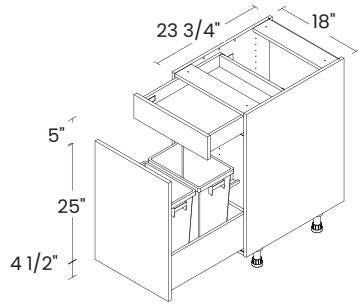

LINCOLN CHESTNUT
15" | Model #DSBPO15 - LC
 OMSID: 326316704

Comes with one bin.

PULL-OUT / 1 DRAWER

FAIRHOPE BRIGHT WHITE
18" | Model #DSBPO18 - FR
 OMSID: 326316701

MANCOS BRIGHT WHITE
18" | Model #DSBPO18 - MN
 OMSID: 326316698