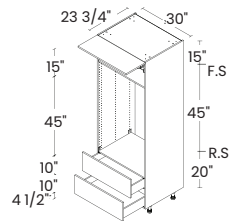

MICRO/WALL OVEN ²
1 LIFT-UP / 2 DRAWERS

FAIRHOPE BRIGHT WHITE

30" | Model #DSTMOL2DA3084.5 - FR
OMSID: 317873732

MANCOS BRIGHT WHITE

30" | Model #DSTMOL2DA3084.5 - MN
OMSID: 317844632

CUMBERLAND LIGHT GRAY

30" | Model #DSTMOL2DA3084.5 - CL
OMSID: 317883537

WALLACE WARM WHITE

30" | Model #DSTMOL2DA3084.5 - WA
OMSID: 317791483

BRISTOL SLATE GRAY

30" | Model #DSTMOL2DA3084.5 - BR
OMSID: 317866251

DEVON MIDNIGHT BLUE

30" | Model #DSTMOL2DA3084.5 - DV
OMSID: 322505924

ALTON BRIGHT WHITE

30" | Model #DSTMOL2DA3084.5 - AT
OMSID: 322505923

LITTLETON LIGHT GRAY

30" | Model #DSTMOL2DA3084.5 - LT
OMSID: 323329404

MEDORA BURNT WALNUT

30" | Model #DSTMOL2DA3084.5 - MD
OMSID: 323329405

LINCOLN CHESTNUT

30" | Model #DSTMOL2DA3084.5 - LC
OMSID: 324916469