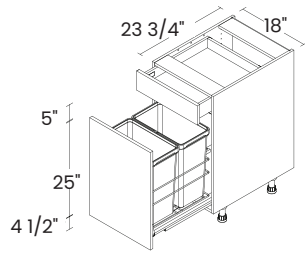

PULL-OUT / 1 DRAWER

FAIRHOPE BRIGHT WHITE
18" | Model #DSB18SWB - FR
OMSID: 327580868

MANCOS BRIGHT WHITE
18" | Model #DSB18SWB - MN
OMSID: 327580869

CUMBERLAND LIGHT GRAY
18" | Model #DSB18SWB - CL
OMSID: 327580870

WALLACE WARM WHITE
18" | Model #DSB18SWB - WA
OMSID: 327580871

BRISTOL SLATE GRAY
18" | Model #DSB18SWB - BR
OMSID: 327580872

DEVON MIDNIGHT BLUE
18" | Model #DSB18SWB - DV
OMSID: 327580876

ALTON BRIGHT WHITE
18" | Model #DSB18SWB - AT
OMSID: 327580874

LITTLETON LIGHT GRAY
18" | Model #DSB18SWB - LT
OMSID: 327580875

MEDORA BURNT WALNUT
18" | Model #DSB18SWB - MD
OMSID: 327580873

LINCOLN CHESTNUT
18" | Model #DSB18SWB - LC
OMSID: 327580877

Comes with 2 bins.