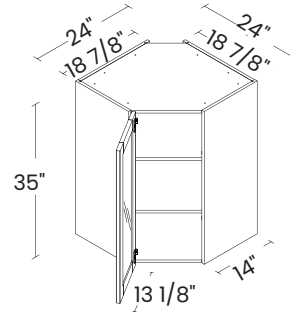

35" HIGH / 1 GLASS DOOR*

- **FAIRHOPE & MANCOS BRIGHT WHITE**
  24" | Model #DSWAG2435(L/R) - BW
  OMSID: 317864724
- **WALLACE WARM WHITE**
  24" | Model #DSWAG2435(L/R) - WA
  OMSID: 317789468
- **CUMBERLAND LIGHT GRAY**
  24" | Model #DSWAG2435(L/R) - CL
  OMSID: 317896609
- **BRISTOL SLATE GRAY**
  24" | Model #DSWAG2435(L/R) - BR
  OMSID: 317865394

- **DEVON MIDNIGHT BLUE**
  24" | Model #DSWAG2435(L/R) - DV
  OMSID: 322506376
- **ALTON BRIGHT WHITE**
  24" | Model #DSWAG2435(L/R) - AT
  OMSID: 322506373
- **LITTLETON LIGHT GRAY**
  24" | Model #DSWAG2435(L/R) - LT
  OMSID: 323329844
- **LINCOLN CHESTNUT**
  24" | Model #DSWAG2435(L/R) - LC
  OMSID: 324916829