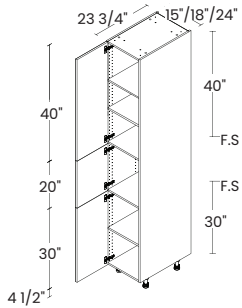

94 1/2" tall cabinets

3 DOORS

FAIRHOPE BRIGHT WHITE

15" | Model #DST152494.5(L/R) - FR
OMSID: 328492713

18" | Model #DST182494.5(L/R) - FR
OMSID: 328492714

24" | Model #DST242494.5(L/R) - FR
OMSID: 328492715

DEVON MIDNIGHT BLUE

15" | Model #DST152494.5(L/R) - DV
OMSID: 328492737

18" | Model #DST182494.5(L/R) - DV
OMSID: 328492738

24" | Model #DST242494.5(L/R) - DV
OMSID: 328492739

MANCOS BRIGHT WHITE

15" | Model #DST152494.5(L/R) - MN
OMSID: 328492717

18" | Model #DST182494.5(L/R) - MN
OMSID: 328492718

24" | Model #DST242494.5(L/R) - MN
OMSID: 328492719

ALTON BRIGHT WHITE

15" | Model #DST152494.5(L/R) - AT
OMSID: 328492733

18" | Model #DST182494.5(L/R) - AT
OMSID: 328492734

24" | Model #DST242494.5(L/R) - AT
OMSID: 328492735

CUMBERLAND LIGHT GRAY

15" | Model #DST152494.5(L/R) - CL
OMSID: 328492721

18" | Model #DST182494.5(L/R) - CL
OMSID: 328492722

24" | Model #DST242494.5(L/R) - CL
OMSID: 328492723

LITTLETON LIGHT GRAY

15" | Model #DST152494.5(L/R) - LT
OMSID: 328492741

18" | Model #DST182494.5(L/R) - LT
OMSID: 328492742

24" | Model #DST242494.5(L/R) - LT
OMSID: 328492743

WALLACE WARM WHITE

15" | Model #DST152494.5(L/R) - WA
OMSID: 328486369

18" | Model #DST182494.5(L/R) - WA
OMSID: 328486371

24" | Model #DST242494.5(L/R) - WA
OMSID: 328484581

MEDORA BURNT WALNUT

15" | Model #DST152494.5(L/R) - MD
OMSID: 328492745

18" | Model #DST182494.5(L/R) - MD
OMSID: 328492746

24" | Model #DST242494.5(L/R) - MD
OMSID: 328492747

BRISTOL SLATE GRAY

15" | Model #DST152494.5(L/R) - BR
OMSID: 328492729

18" | Model #DST182494.5(L/R) - BR
OMSID: 328492730

24" | Model #DST242494.5(L/R) - BR
OMSID: 328492731