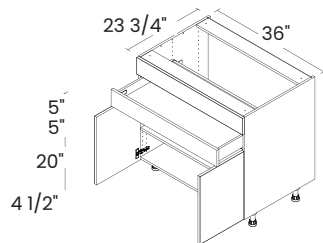

2 DOORS / 1 DRAWER / 1 FIXED DRAWER FRONT

FAIRHOPE BRIGHT WHITE
36" | Model #DSBCT36BFF - FR
OMSID: 317873573

MANCOS BRIGHT WHITE
36" | Model #DSBCT36BFF - MN
OMSID: 317793322

CUMBERLAND LIGHT GRAY
36" | Model #DSBCT36BFF - CL
OMSID: 317883212

WALLACE WARM WHITE
36" | Model #DSBCT36BFF - WA
OMSID: 317790293

BRISTOL SLATE GRAY
36" | Model #DSBCT36BFF - BR
OMSID: 317853576

DEVON MIDNIGHT BLUE
36" | Model #DSBCT36BFF - DV
OMSID: 322505618

ALTON BRIGHT WHITE
36" | Model #DSBCT36BFF - AT
OMSID: 322505617

LITTLETON LIGHT GRAY
36" | Model #DSBCT36BFF - LT
OMSID: 323328887

MEDORA BURNT WALNUT
36" | Model #DSBCT36BFF - MD
OMSID: 323328888

LINCOLN CHESTNUT
36" | Model #DSBCT36BFF - LC
OMSID: 324917183