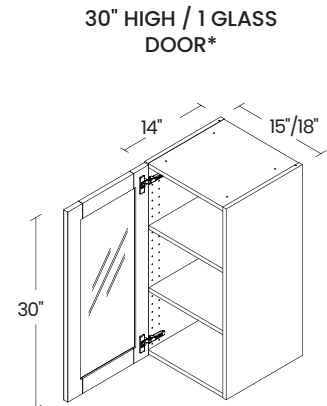

FAIRHOPE & MANCOS BRIGHT WHITE
15" | Model #DSWG1530(L/R) - BW
OMSID: 317862936
18" | Model #DSWG1830(L/R) - BW
OMSID: 317862937

DEVON MIDNIGHT BLUE
15" | Model #DSWG1530(L/R) - DV
OMSID: 322506448
18" | Model #DSWG1830(L/R) - DV
OMSID: 322506562

CUMBERLAND LIGHT GRAY
15" | Model #DSWG1530(L/R) - CL
OMSID: 317896448
18" | Model #DSWG1830(L/R) - CL
OMSID: 317896450

ALTON BRIGHT WHITE
15" | Model #DSWG1530(L/R) - AT
OMSID: 322506443
18" | Model #DSWG1830(L/R) - AT
OMSID: 322506444

WALLACE WARM WHITE
15" | Model #DSWG1530(L/R) - WA
OMSID: 317789379
18" | Model #DSWG1830(L/R) - WA
OMSID: 317789380

LITTLETON LIGHT GRAY
15" | Model #DSWG1530(L/R) - LT
OMSID: 323329719
18" | Model #DSWG1830(L/R) - LT
OMSID: 323329721

BRISTOL SLATE GRAY
15" | Model #DSWG1530(L/R) - BR
OMSID: 317865348
18" | Model #DSWG1830(L/R) - BR
OMSID: 317865349

LINCOLN CHESTNUT
15" | Model #DSWG1530(L/R) - LC
OMSID: 324916913
18" | Model #DSWG1830(L/R) - LC
OMSID: 324916914

*Glass shelves may be purchased separately.