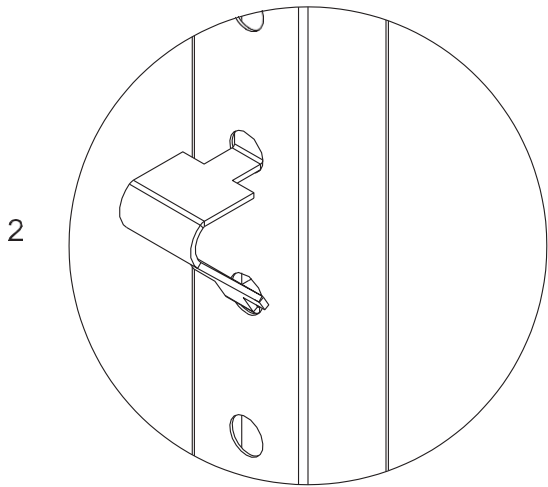

PARTS LIST		LISTE DES PIÈCES		LISTA DE PIEZAS			
Name Nom Nombre	Part Pièce Pieza	Qty Qté	Spare Épargner Sobrante	Name Nom Nombre	Part Pièce Pieza	Qty. Qt Cantidad	Spare Épargner Sobrante
A	Left Back Panel	1		K	Left Door	1	
B	Right Back	1		L	1-3/16" Wall	2	
C	Left Side	1		M	Wall Anchor	2	
D	Right Side	1		N	13/32" Screw	20	2
E	Kick Plate	1		O	Shelf Support	16	
F	Bottom Panel	1		P	Lock	1	
G	Top Rail	1		Q	Plastic Rod	2	
H	Top Panel	1		R	Rod	2	
I	Shelves	4		S	Door Pivot Pin	2	
J	Right Door	1		T	Shim	4	

U	Foam Pad		2					
---	----------	--	---	--	--	--	--	--

SIZE COMPARISON CHART

L	1-3/16" Wall Anchor Screw Vis d' ancrage muraille 30mm Tornillo de anclaje a la pared 30mm	
N	13/32" Screw Vis 10mm Tornillo 10mm	

(N)  5

Step 4

Back Corner Inside View
La vue intérieure de coin derrière
Vista interior de la esquina posterior

Step 5

N

Step 6

① x 16

Step 7