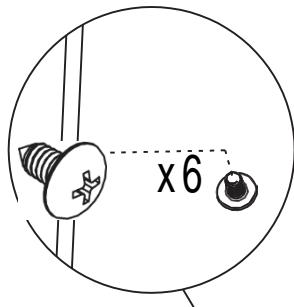

PARTS LIST		LISTE DES PIÈCES		LISTA DE PIEZAS			
Name Nom Nombre	Part Pièce Pieza	Qty Qté	Spare Épargner Sobrante	Name Nom Nombre	Part Pièce Pieza	Qty. Qt Cantidad	Spare Épargner Sobrante
A	Left Back Panel	1		K	Left Door	1	
B	Right Back	1		L	1-3/16" Wall	2	
C	Left Side	1		M	Wall Anchor	2	
D	Right Side	1		N	13/32" Screw	20	2
E	Kick Plate	1		O	Shelf Support	16	
F	Bottom Panel	1		P	Lock	1	
G	Top Rail	1		Q	Plastic Rod	2	
H	Top Panel	1		R	Rod	2	
I	Shelves	4		S	Door Pivot Pin	2	
J	Right Door	1		T	Shim	4	

U	Foam Pad		2					
---	----------	--	---	--	--	--	--	--

SIZE COMPARISON CHART

L	1-3/16" Wall Anchor Screw Vis d' ancrage muraille 30mm Tornillo de anclaje a la pared 30mm	
N	13/32" Screw Vis 10mm Tornillo 10mm	

(N)  5

Step 4

Back Corner Inside View
La vue intérieure de coin derrière
Vista interior de la esquina posterior

Step 5

N

Step 6

① x 16

Step 7