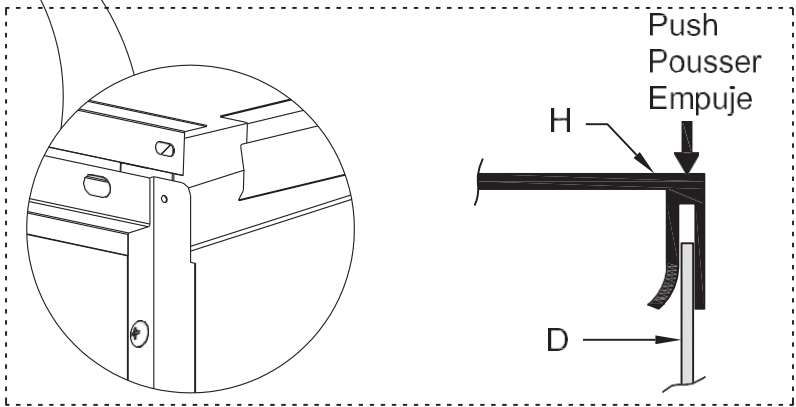

U	Foam Pad		2					
---	----------	--	---	--	--	--	--	--

SIZE COMPARISON CHART

L	1-3/16" Wall Anchor Screw Vis d' ancrage muraille 30mm Tornillo de anclaje a la pared 30mm	
N	13/32" Screw Vis 10mm Tornillo 10mm	

(N)  5

Step 4

Back Corner Inside View
La vue intérieure de coin derrière
Vista interior de la esquina posterior

Step 5

N

Step 6

① x 16

Step 7