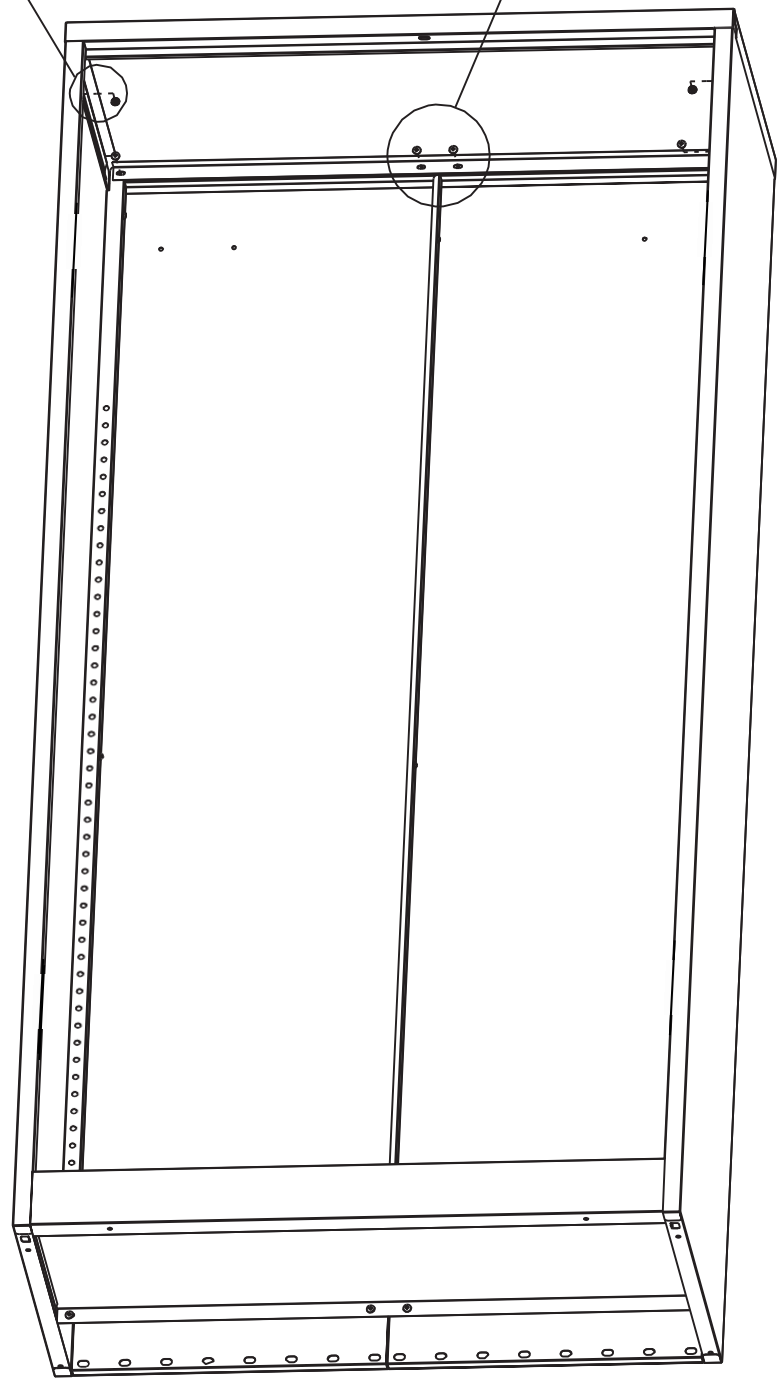

PARTS LIST		LISTE DES PIÈCES		LISTA DE PIEZAS			
Name Nom Nombre	Part Pièce Pieza	Qty Qté	Spare Épargner Sobrante	Name Nom Nombre	Part Pièce Pieza	Qty. Qt Cantidad	Spare Épargner Sobrante
A	Left Back Panel	1		K	Left Door	1	
B	Right Back	1		L	1-3/16" Wall	2	
C	Left Side	1		M	Wall Anchor	2	
D	Right Side	1		N	13/32" Screw	20	2
E	Kick Plate	1		O	Shelf Support	16	
F	Bottom Panel	1		P	Lock	1	
G	Top Rail	1		Q	Plastic Rod	2	
H	Top Panel	1		R	Rod	2	
I	Shelves	4		S	Door Pivot Pin	2	
J	Right Door	1		T	Shim	4	

(N)  5

Step 4

Back Corner Inside View
La vue intérieure de coin derrière
Vista interior de la esquina posterior

Step 5

N

Step 6

① x 16

Step 7