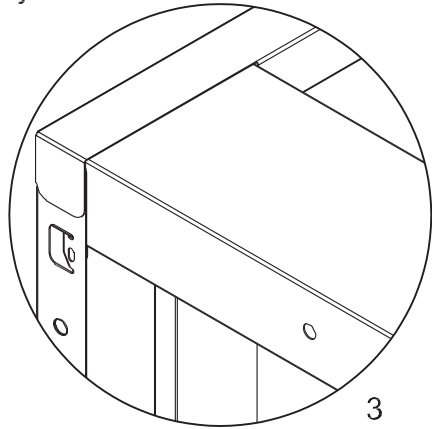

PARTS LIST		LISTE DES PIÈCES		LISTA DE PIEZAS			
Name Nom Nombre	Part Pièce Pieza	Qty Qté	Spare Épargner Sobrante	Name Nom Nombre	Part Pièce Pieza	Qty. Qt Cantidad	Spare Épargner Sobrante
A	Left Back Panel	1		K	Left Door	1	
B	Right Back	1		L	1-3/16" Wall	2	
C	Left Side	1		M	Wall Anchor	2	
D	Right Side	1		N	13/32" Screw	20	2
E	Kick Plate	1		O	Shelf Support	16	
F	Bottom Panel	1		P	Lock	1	
G	Top Rail	1		Q	Plastic Rod	2	
H	Top Panel	1		R	Rod	2	
I	Shelves	4		S	Door Pivot Pin	2	
J	Right Door	1		T	Shim	4	

U	Foam Pad		2					
---	----------	--	---	--	--	--	--	--

SIZE COMPARISON CHART

L	1-3/16" Wall Anchor Screw Vis d' ancrage muraille 30mm Tornillo de anclaje a la pared 30mm	
N	13/32" Screw Vis 10mm Tornillo 10mm	

(N)  5

Step 4

Back Corner Inside View
La vue intérieure de coin derrière
Vista interior de la esquina posterior

Step 5

N

Step 6

① x 16

Step 7