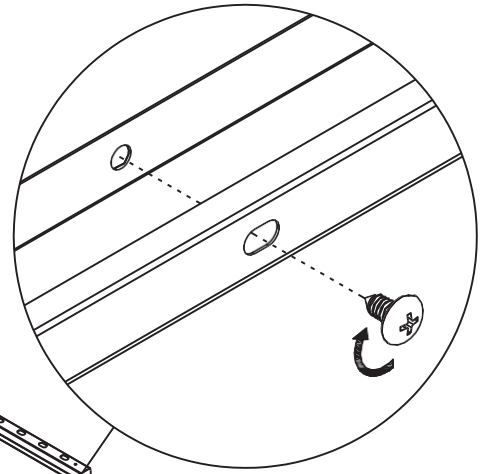

Step1

(N) x3