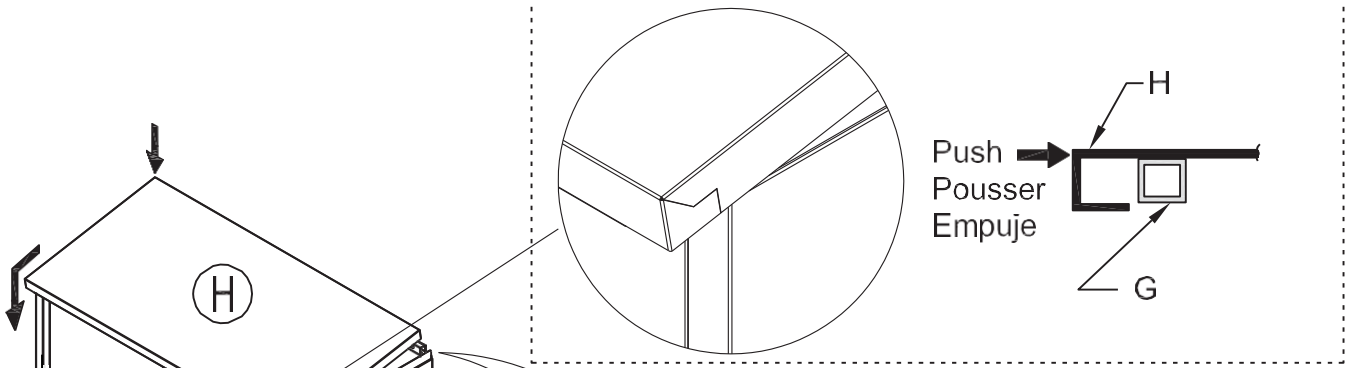

U	Foam Pad		2					
---	----------	--	---	--	--	--	--	--

SIZE COMPARISON CHART

L	1-3/16" Wall Anchor Screw Vis d' ancrage muraille 30mm Tornillo de anclaje a la pared 30mm	
N	13/32" Screw Vis 10mm Tornillo 10mm	

(N)  5

Step 4

Back Corner Inside View
La vue intérieure de coin derrière
Vista interior de la esquina posterior

Step 5

N

Step 6

① x 16

Step 7