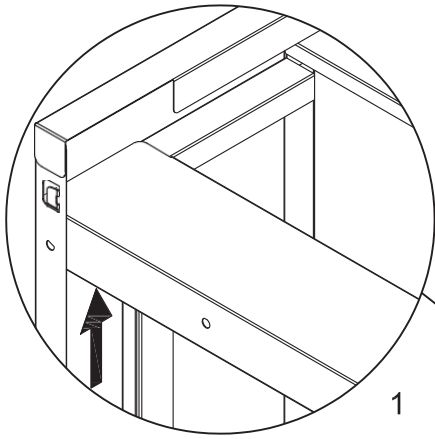

U	Foam Pad		2					
---	----------	--	---	--	--	--	--	--

SIZE COMPARISON CHART

L	1-3/16" Wall Anchor Screw Vis d' ancrage muraille 30mm Tornillo de anclaje a la pared 30mm	
N	13/32" Screw Vis 10mm Tornillo 10mm	

(N)  5

Step 4

Back Corner Inside View
La vue intérieure de coin derrière
Vista interior de la esquina posterior

Step 5

N

Step 6

① x 16

Step 7