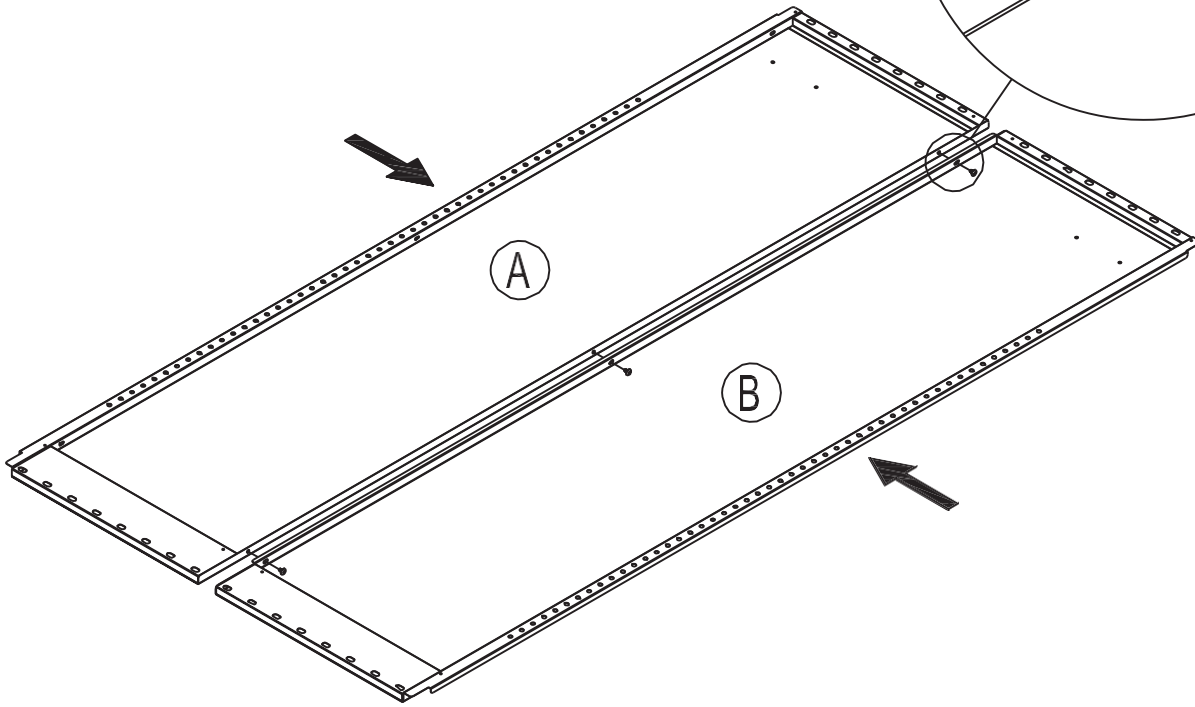

Step1

(N) x3