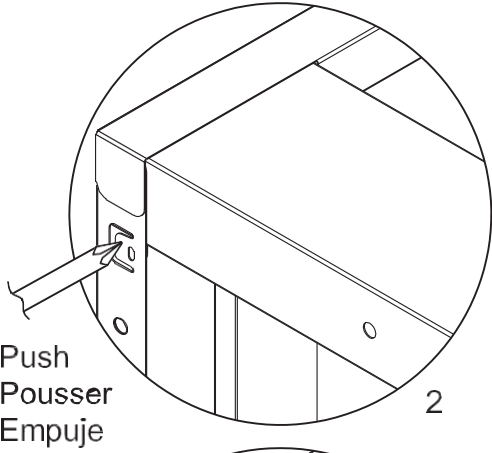

PARTS LIST		LISTE DES PIÈCES		LISTA DE PIEZAS			
Name Nom Nombre	Part Pièce Pieza	Qty Qté	Spare Épargner Sobrante	Name Nom Nombre	Part Pièce Pieza	Qty. Qt Cantidad	Spare Épargner Sobrante
A	Left Back Panel	1		K	Left Door	1	
B	Right Back	1		L	1-3/16" Wall	2	
C	Left Side	1		M	Wall Anchor	2	
D	Right Side	1		N	13/32" Screw	20	2
E	Kick Plate	1		O	Shelf Support	16	
F	Bottom Panel	1		P	Lock	1	
G	Top Rail	1		Q	Plastic Rod	2	
H	Top Panel	1		R	Rod	2	
I	Shelves	4		S	Door Pivot Pin	2	
J	Right Door	1		T	Shim	4	

U	Foam Pad		2					
---	----------	--	---	--	--	--	--	--

SIZE COMPARISON CHART

L	1-3/16" Wall Anchor Screw Vis d' ancrage muraille 30mm Tornillo de anclaje a la pared 30mm	
N	13/32" Screw Vis 10mm Tornillo 10mm	

(N)  5

Step 4

Back Corner Inside View
La vue intérieure de coin derrière
Vista interior de la esquina posterior

Step 5

N

Step 6

① x 16

Step 7