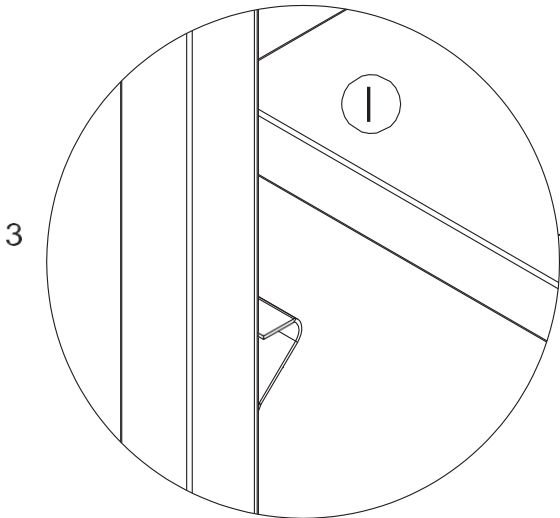

PARTS LIST		LISTE DES PIÈCES		LISTA DE PIEZAS			
Name Nom Nombre	Part Pièce Pieza	Qty Qté	Spare Épargner Sobrante	Name Nom Nombre	Part Pièce Pieza	Qty. Qt Cantidad	Spare Épargner Sobrante
A	Left Back Panel	1		K	Left Door	1	
B	Right Back	1		L	1-3/16" Wall	2	
C	Left Side	1		M	Wall Anchor	2	
D	Right Side	1		N	13/32" Screw	20	2
E	Kick Plate	1		O	Shelf Support	16	
F	Bottom Panel	1		P	Lock	1	
G	Top Rail	1		Q	Plastic Rod	2	
H	Top Panel	1		R	Rod	2	
I	Shelves	4		S	Door Pivot Pin	2	
J	Right Door	1		T	Shim	4	

(N)  5

Step 4

Back Corner Inside View
La vue intérieure de coin derrière
Vista interior de la esquina posterior

Step 5

N

Step 6

① x 16

Step 7