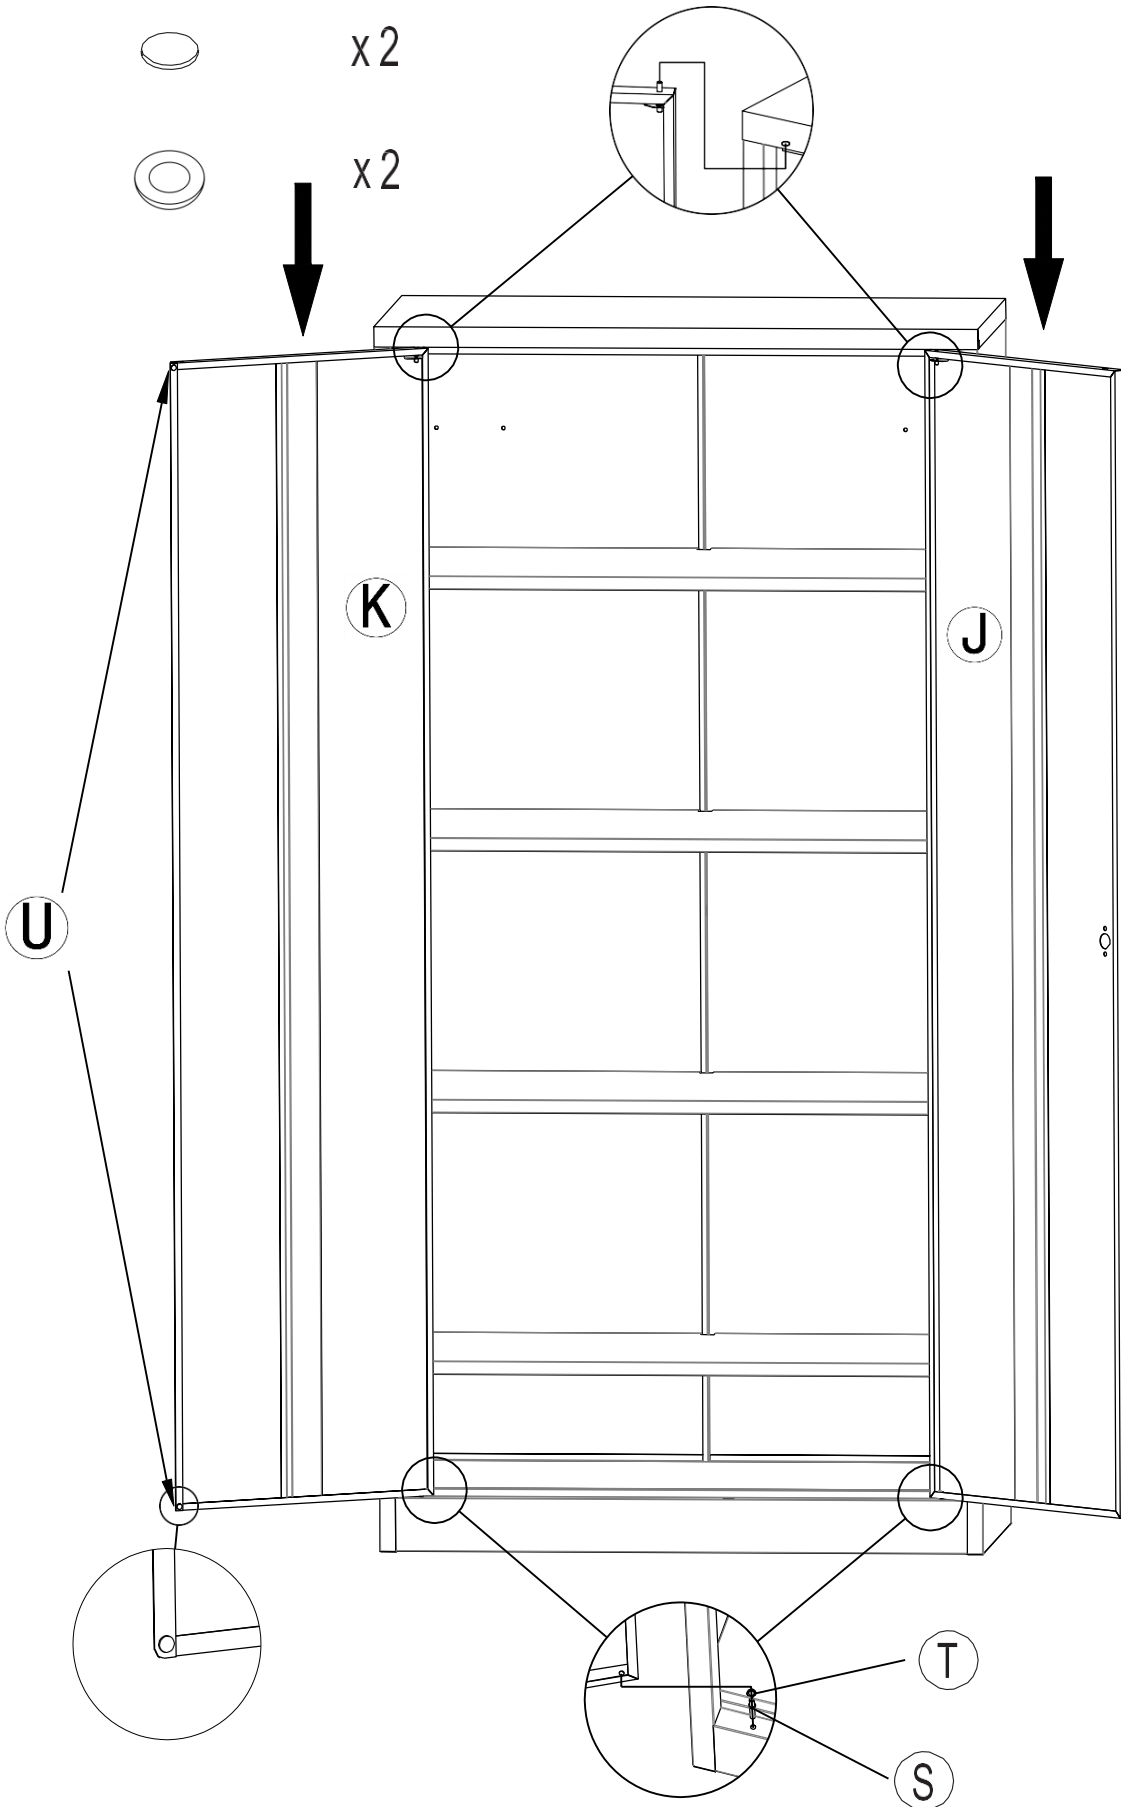

Step 7

x2

x2

x2