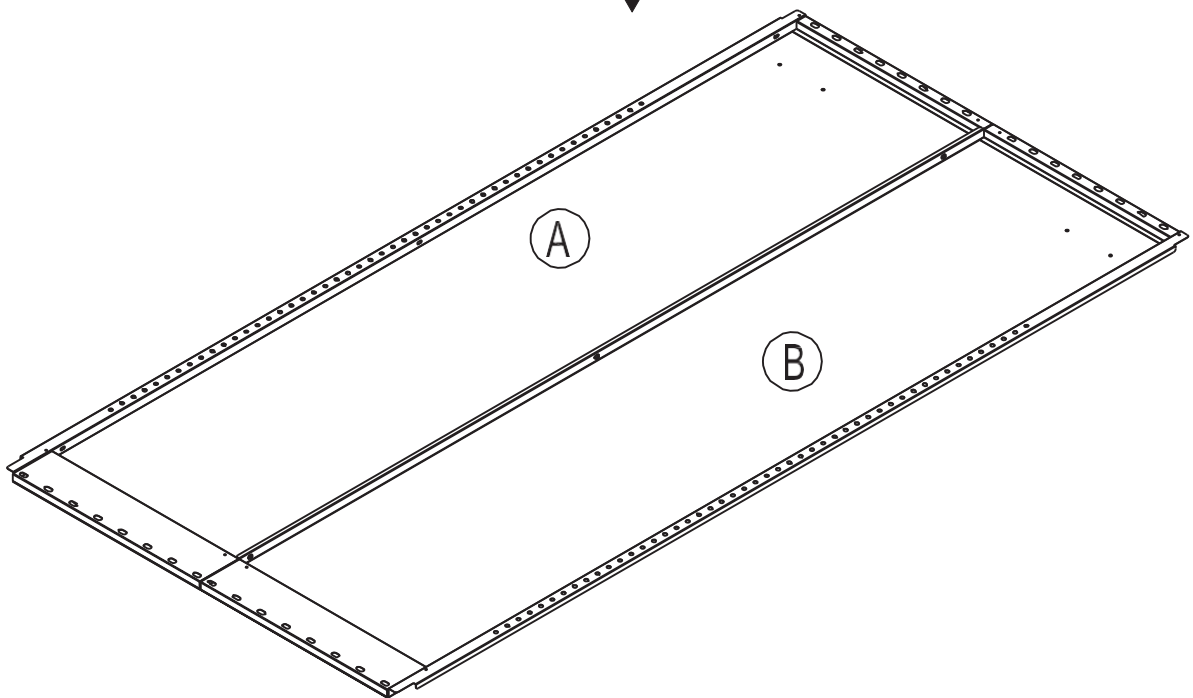

Step1

(N) x3