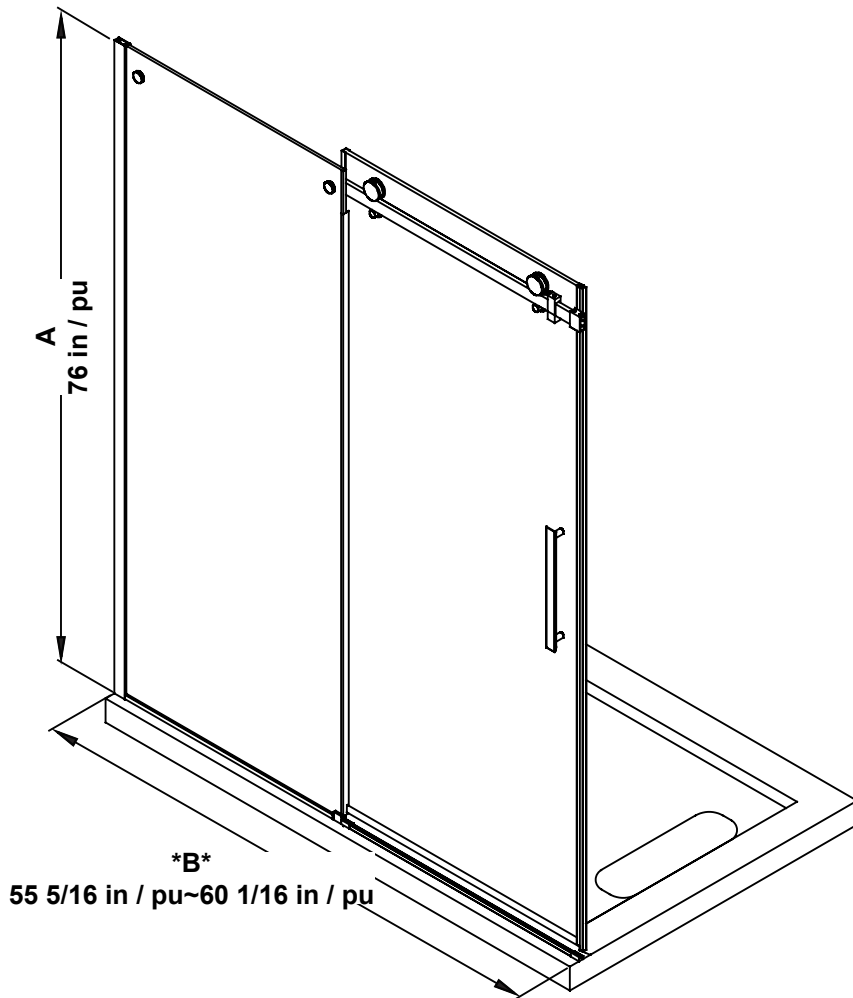

SHOWER DIMENSIONS DIMENSIONES DE LA DUCHA

	Measurements Medidas
A	Shower height Altura de la ducha
B	Shower width Ancho de la ducha
C	Fixed panel width Ancho de panel fijo
D	Door panel width Anchura del panel de la puerta
E	Door opening Abertura de la puerta
F	Distance between handle holes Distancia entre los orificios de la manija

B
ATTENTION!
This is the required shower space measurement to install the shower.

B
¡ATENCIÓN!
Esta es la medida del espacio necesario para instalar la ducha.

**Measures: inch
Medidas: pulgadas**