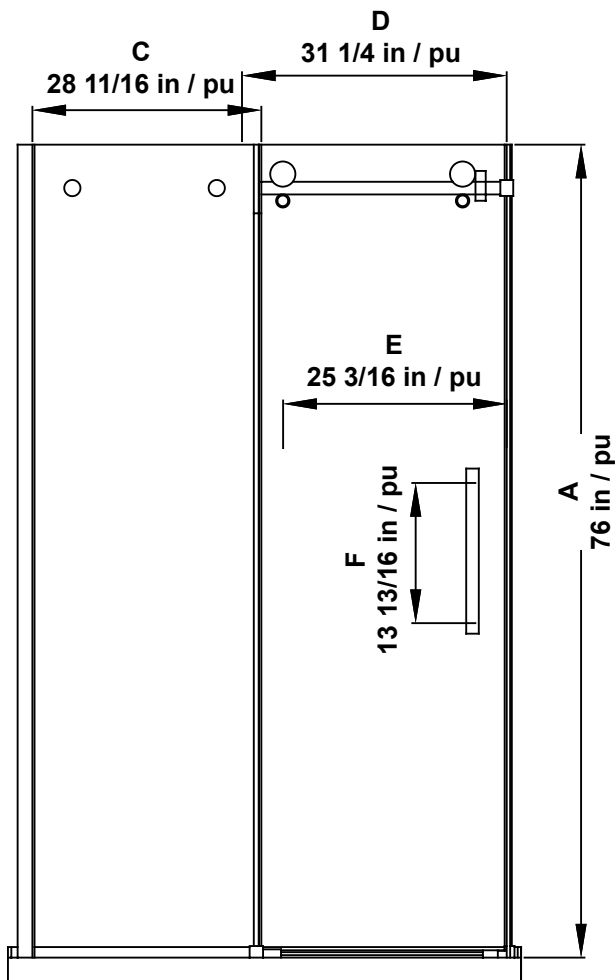

SHOWER DIMENSIONS DIMENSIONES DE LA DUCHA

	Measurements Medidas
A	Shower height Altura de la ducha
B	Shower width Ancho de la ducha
C	Fixed panel width Ancho de panel fijo
D	Door panel width Anchura del panel de la puerta
E	Door opening Abertura de la puerta
F	Distance between handle holes Distancia entre los orificios de la manija

B
ATTENTION!
This is the required shower space measurement to install the shower.

B
¡ATENCIÓN!
Esta es la medida del espacio necesario para instalar la ducha.

**Measures: inch
Medidas: pulgadas**