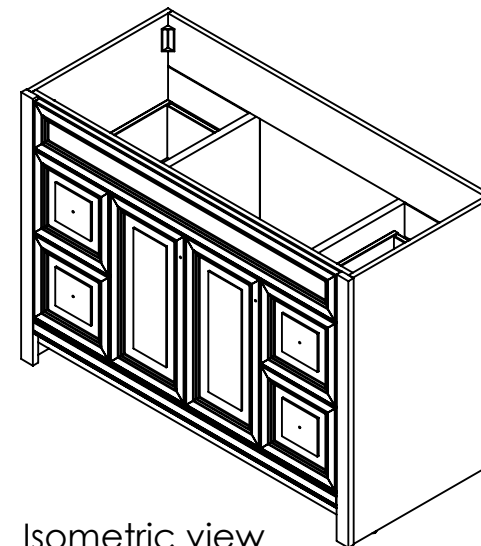

Top View

Front View

Section B-B
Scale 1 : 17

Back View

ITEM:	BH48-WH BH48-ST BHSD48-FG	BWSD48-CR BWSD48-CH	REV: A
-------	---------------------------------	------------------------	---------------

NAME: **Brinkhill 48in Vanity**

MATERIALS: **German beech 4/4 Laminated Particle board (2 Colours)**

Brinkhill 48in

Propiedad y Confidencialidad
 La información contenida en este dibujo es puramente propiedad de Woodcrafters Home Products LLC. Queda prohibida cualquier reproducción parcial o total sin el permiso por escrito de Woodcrafters Home Product LLC.