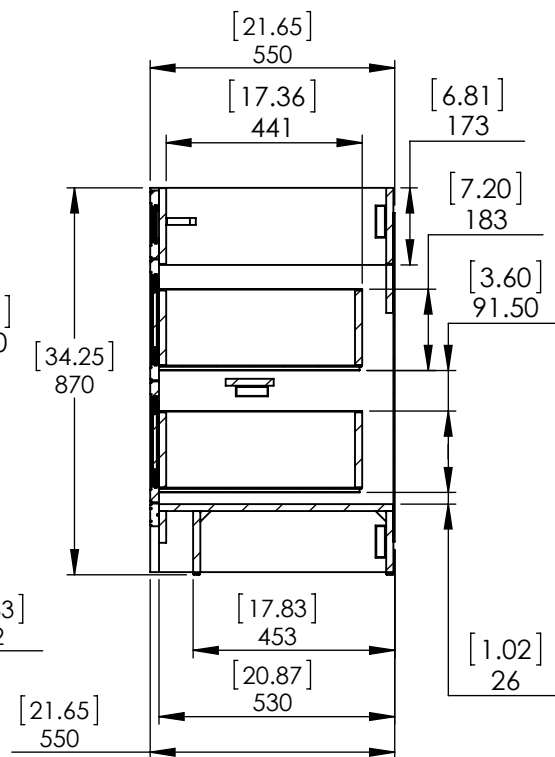

Top View

Front View

Section B-B
Scale 1 : 17

Back View

ITEM:	BH48-WH BH48-ST BHSD48-FG	BWSD48-CR BWSD48-CH	REV: A
-------	---------------------------------	------------------------	---------------

NAME: **Brinkhill 48in Vanity**

MATERIALS: **German beech 4/4 Laminated Particle board (2 Colours)**

Brinkhill 48in

Propiedad y Confidencialidad
 La información contenida en este dibujo es puramente propiedad de Woodcrafters Home Products LLC. Queda prohibida cualquier reproducción parcial o total sin el permiso por escrito de Woodcrafters Home Product LLC.

DRW:	LAG:	19/02/18
REV:	ING	19/02/18
APP:	R&D	19/02/18
SCALE: 1:20	MODEL:	