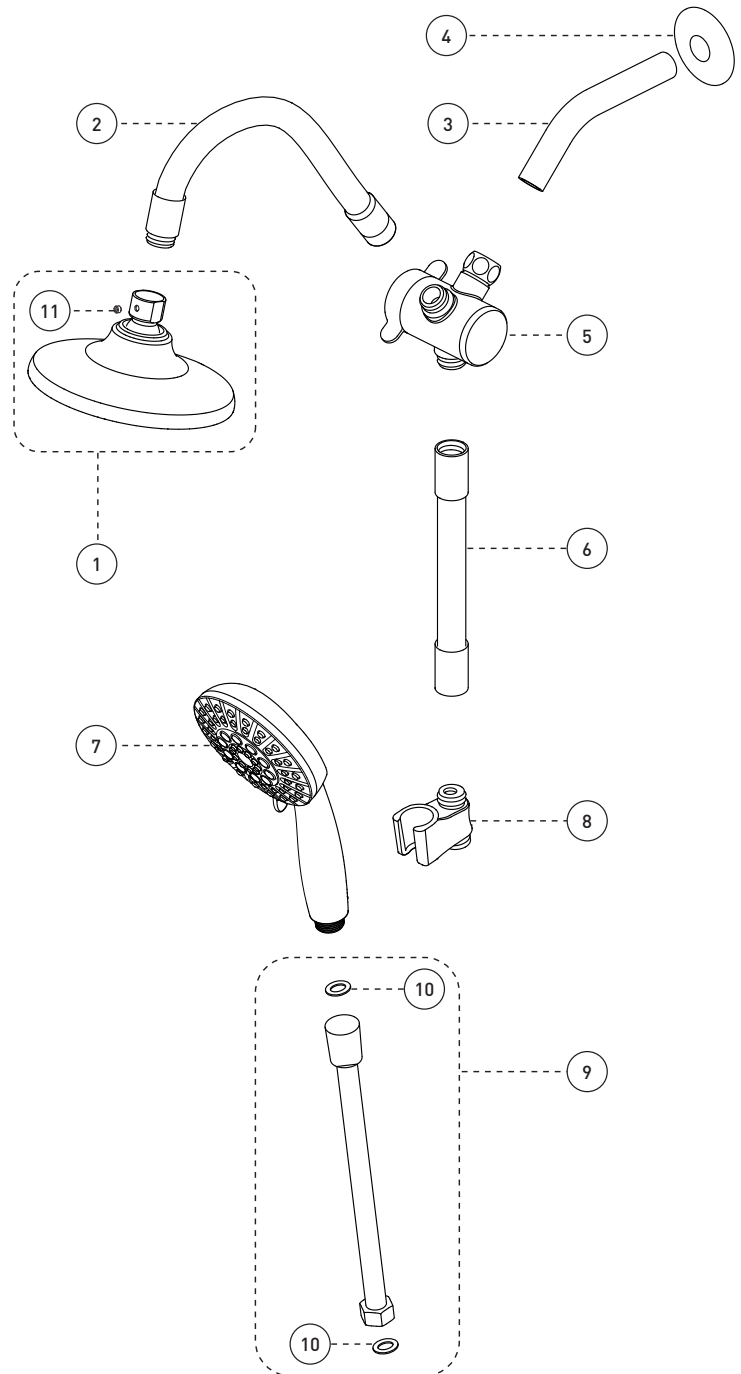

Shower Head:

- Swivel
- Easy-to-clean soft nozzles
- 11" matte black PVC hose
- Maximum flow of 6.8 L/min (1.8 gpm) at 80 psi (**ecologia**)

Finish

- Matte black

Product meets
Calgreen requirements

Ce produit répond
aux exigences de Calgreen

Caractéristiques

- Inverseur à deux voies
- Soupapes anti-retour intégrées

Douche à main:

- 3 types de jets avec 6 positions (pause comprise)
- Buses souples faciles à nettoyer
- Boyau de 59 pouces en PVC noir mat
- Débit maximal de 6,8 L/min (1,8 gpm) à 80 psi (**ecologia**)

Pomme de douche :

- Pivotante
- Buses souples faciles à nettoyer
- Boyau de 11 pouces en PVC noir mat
- Débit maximal de 6,8 L/min (1,8 gpm) à 80 psi (**ecologia**)

Fini

- Noir mat

Style: **SYMPHONY**

Hand Shower and Shower Head Kit
Ensemble de pomme de douche et douche à main

No	Description		Part Pièce
1	Shower head	Pomme de douche	FCSPS3029MB
2	Flexible hose (11")	Boyau (279mm)	FCHOS2010MB
3	Shower arm	Bras de douche	B29-106MB
4	Shower flange	Bride de douche	B54-130MB
5	Shower diverter	Inverseur de douche	FCDIV6001MB
6	Flexible hose (8")	Boyau (203mm)	FCHOS2009MB
7	Hand shower	Douche à main	FCSPS2033MB
8	Hand shower support	Support de douche à main	FCKTS5010MB
9	Flexible hose (pvc)	Boyau (pvc)	96179MB-P
10	Rubber washers (19 mm x 11 mm x 2.5 mm)	Rondelles de caoutchouc (19 mm x 11 mm x 2,5 mm)	FCWAA1007
11	Set screw (M5-0,8)	Vis de pression (M5-0,8)	N/A