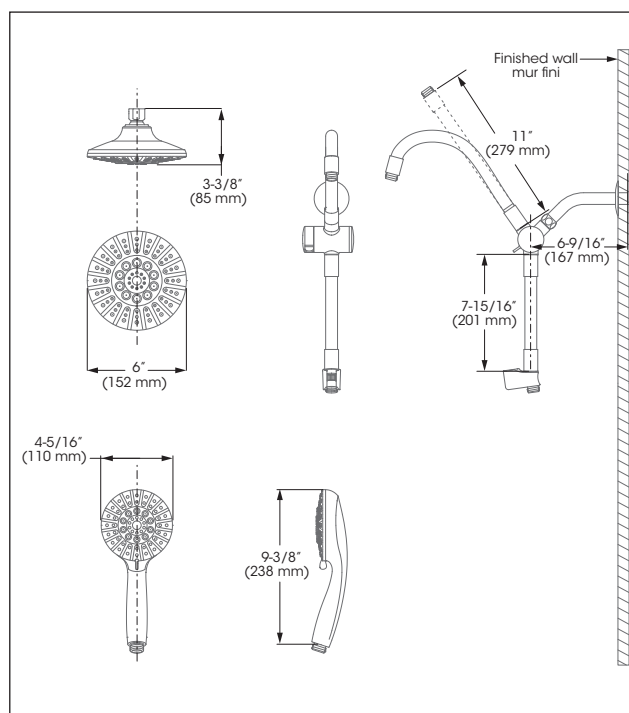

Shower Head:

- Swivel
- Easy-to-clean soft nozzles
- 11" matte black PVC hose
- Maximum flow of 6.8 L/min (1.8 gpm) at 80 psi (**ecologia**)

Finish

- Matte black

Product meets
Calgreen requirements

Ce produit répond
aux exigences de Calgreen

Caractéristiques

- Inverseur à deux voies
- Soupapes anti-retour intégrées

Douche à main:

- 3 types de jets avec 6 positions (pause comprise)
- Buses souples faciles à nettoyer
- Boyau de 59 pouces en PVC noir mat
- Débit maximal de 6,8 L/min (1,8 gpm) à 80 psi (**ecologia**)

Pomme de douche :

- Pivotante
- Buses souples faciles à nettoyer
- Boyau de 11 pouces en PVC noir mat
- Débit maximal de 6,8 L/min (1,8 gpm) à 80 psi (**ecologia**)

Fini

- Noir mat

Style: **SYMPHONY**

Hand Shower and Shower Head Kit
Ensemble de pomme de douche et douche à main

No	Description		Part Pièce
1	Shower head	Pomme de douche	FCSPS3029MB
2	Flexible hose (11")	Boyau (279mm)	FCHOS2010MB
3	Shower arm	Bras de douche	B29-106MB
4	Shower flange	Bride de douche	B54-130MB
5	Shower diverter	Inverseur de douche	FCDIV6001MB
6	Flexible hose (8")	Boyau (203mm)	FCHOS2009MB
7	Hand shower	Douche à main	FCSPS2033MB
8	Hand shower support	Support de douche à main	FCKTS5010MB
9	Flexible hose (pvc)	Boyau (pvc)	96179MB-P
10	Rubber washers (19 mm x 11 mm x 2.5 mm)	Rondelles de caoutchouc (19 mm x 11 mm x 2,5 mm)	FCWAA1007
11	Set screw (M5-0,8)	Vis de pression (M5-0,8)	N/A