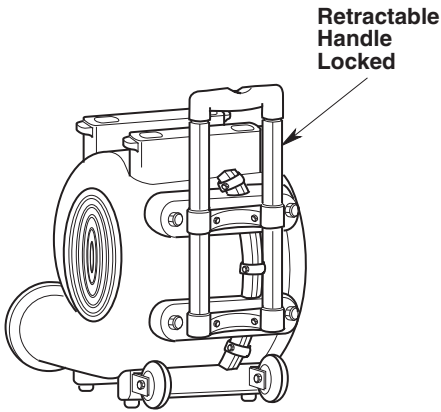

RIDGID®

ASSEMBLY
Assemblage
Montaje

RIDGID®

No assembly required.

Aucun assemblage requis.

No requiere ensamblaje.

Introduction

Air Movers are designed to move large volumes of air. They are used to dry wet carpets, floors and furniture. They may also be used for ventilation.

Unpacking and Checking Carton Contents

Carefully unpack and inspect your Air Mover. Call 1-800-4-RIDGID (1-800-474-3443) or E-mail us at info@ridgidvac.com if any parts are damaged or missing.

Your Air Mover comes packaged with the retractable handle in a locked downward position.

Handle Down Position

Handle Up Position

Introducción

Los desplazadores de aire están diseñados para mover grandes volúmenes de aire. Se utilizan para secar alfombras, pisos y muebles mojados. También pueden utilizarse para proporcionar ventilación.