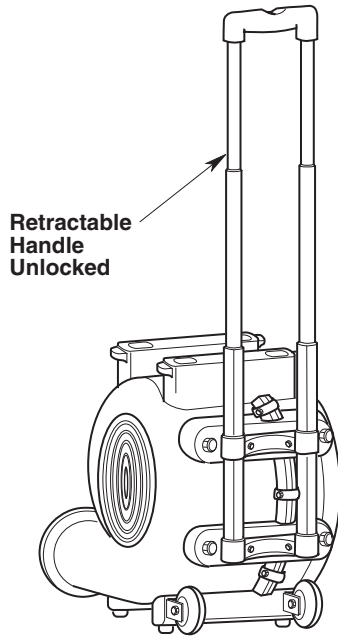

RIDGID®

ASSEMBLY
Assemblage
Montaje

RIDGID®

No assembly required.

Aucun assemblage requis.

No requiere ensamblaje.

Introduction

Air Movers are designed to move large volumes of air. They are used to dry wet carpets, floors and furniture. They may also be used for ventilation.

Unpacking and Checking Carton Contents

Carefully unpack and inspect your Air Mover. Call 1-800-4-RIDGID (1-800-474-3443) or E-mail us at info@ridgidvac.com if any parts are damaged or missing.

Your Air Mover comes packaged with the retractable handle in a locked downward position.

Handle Down Position

Handle Up Position

Introducción

Los desplazadores de aire están diseñados para mover grandes volúmenes de aire. Se utilizan para secar alfombras, pisos y muebles mojados. También pueden utilizarse para proporcionar ventilación.