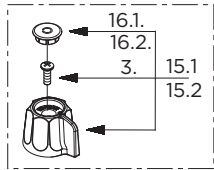

GERBER

49-244 (0049244) Series

Two Handle Laundry Faucets Robinet de buanderie à deux manettes Grifo para lavandería con dos manijas

Illustrated Parts List / Liste de pièces illustrée / Lista ilustrada de partes

Model #	Description	Description	Descripción
49-244	6" Spout, IPS Connectors. Chrome	Bec de 15,2 cm (6 po), raccords IPS. Chrome	Vertedor de 6", conectores IPS. Cromo
07-49-244	6" Spout, IPS Connectors, Metal Fluted Handle. Chrome	Bec de 15,2 cm (6 po), raccords IPS, manette cannelées en métal. Chrome	Vertedor de 6", conectores IPS, manijas estriadas metálicas - Cromo