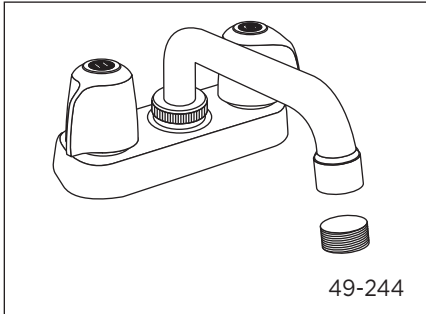

GERBER

49-244 (0049244) Series

Two Handle Laundry Faucets Robinet de buanderie à deux manettes Grifo para lavandería con dos manijas

Illustrated Parts List / Liste de pièces illustrée / Lista ilustrada de partes

Model #	Description	Description	Descripción
49-244	6" Spout, IPS Connectors. Chrome	Bec de 15,2 cm (6 po), raccords IPS. Chrome	Vertedor de 6", conectores IPS. Cromo
07-49-244	6" Spout, IPS Connectors, Metal Fluted Handle. Chrome	Bec de 15,2 cm (6 po), raccords IPS, manette cannelées en métal. Chrome	Vertedor de 6", conectores IPS, manijas estriadas metálicas - Cromo