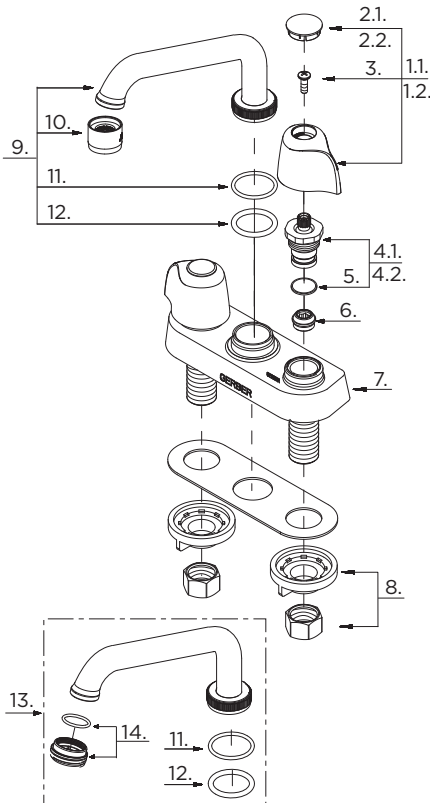

GERBER

49-244 (0049244) Series

Two Handle Laundry Faucets Robinet de buanderie à deux manettes Grifo para lavandería con dos manijas

Illustrated Parts List / Liste de pièces illustrée / Lista ilustrada de partes

Model #	Description	Description	Descripción
49-244	6" Spout, IPS Connectors. Chrome	Bec de 15,2 cm (6 po), raccords IPS. Chrome	Vertedor de 6", conectores IPS. Cromo
07-49-244	6" Spout, IPS Connectors, Metal Fluted Handle. Chrome	Bec de 15,2 cm (6 po), raccords IPS, manette cannelées en métal. Chrome	Vertedor de 6", conectores IPS, manijas estriadas metálicas - Cromo