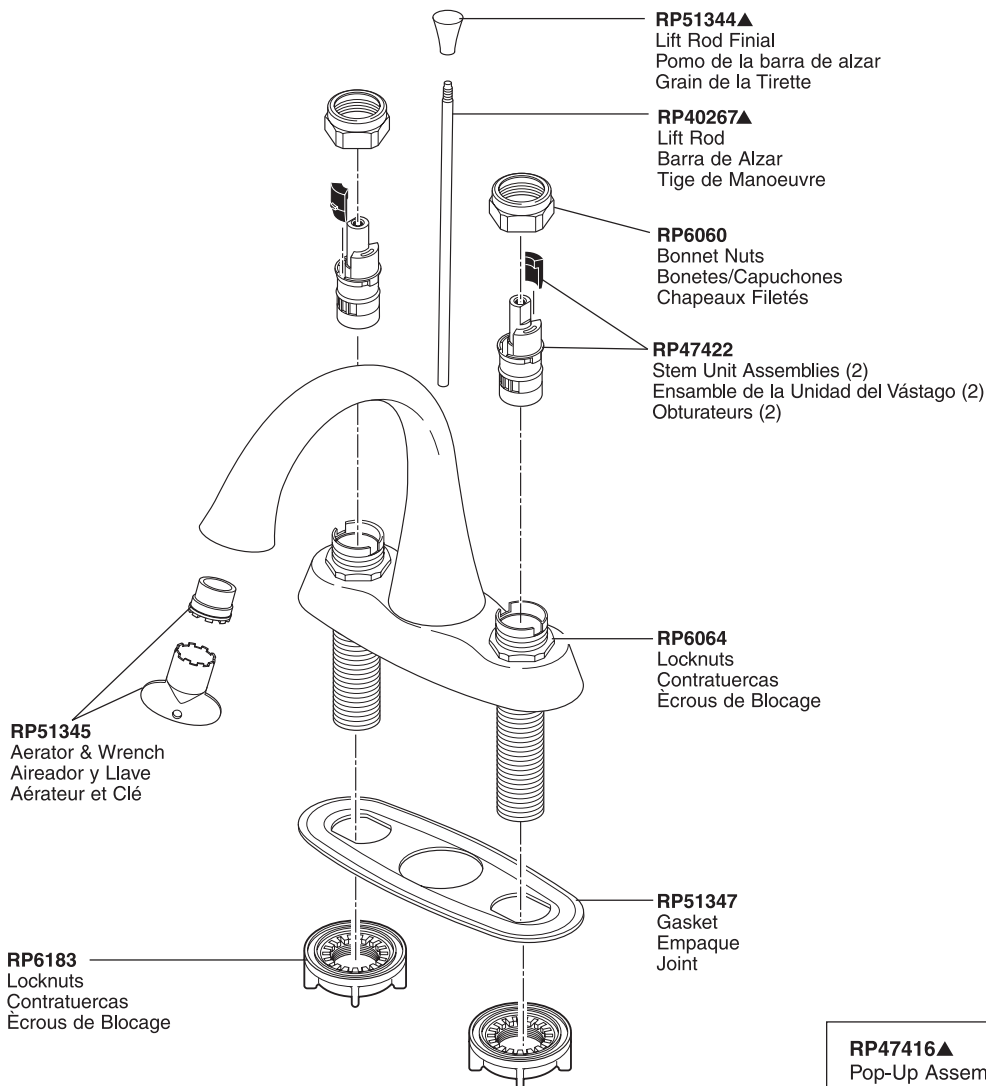

# Two-Handle Lavatory Faucet Robinetterie de Toilette à Manette Double

Llave de Dos Manijas para Lavamanos

Model/Modelo/Modèle 25938 Series/Series/Seria

Lavatory

▲Specify finish / Especificque el Acabado / Précisez le fini

CENTERSET