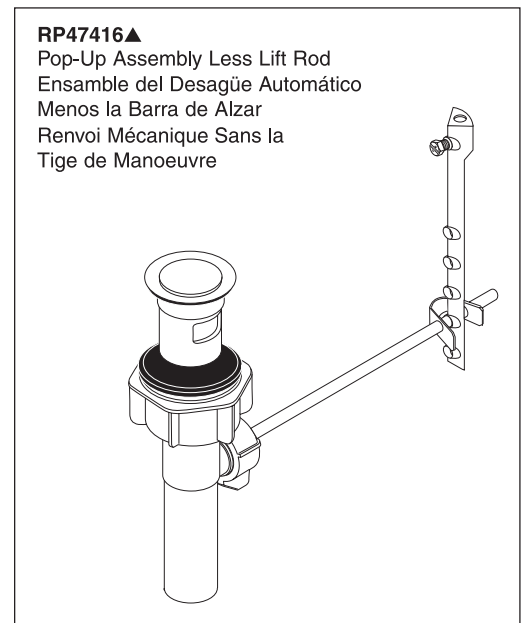

# Two-Handle Lavatory Faucet Robinetterie de Toilette à Manette Double

Llave de Dos Manijas para Lavamanos

Model/Modelo/Modèle 25938 Series/Series/Seria

Lavatory

▲Specify finish / Especificque el Acabado / Précisez le fini

CENTERSET