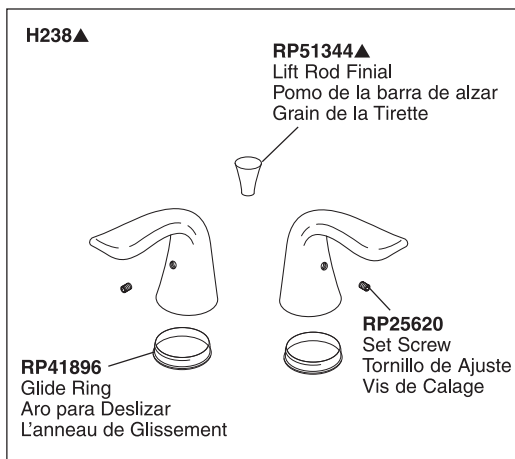

# Two-Handle Lavatory Faucet Robinetterie de Toilette à Manette Double

Llave de Dos Manijas para Lavamanos

Model/Modelo/Modèle 25938 Series/Series/Seria

Lavatory

▲Specify finish / Especificque el Acabado / Précisez le fini

CENTERSET